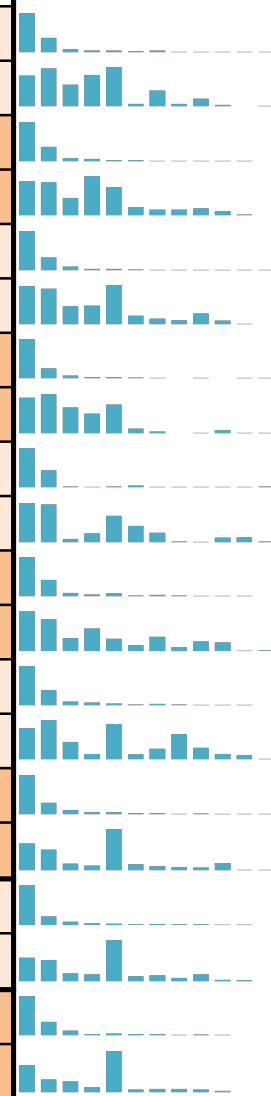

FEDERATION FRANCAISE DES ECHECS

Avec D pour Dame & H pour Homme A & B pour les licences.

DEPTS LIGUE HDF LE 30-6-2026										
Dpt	L.AD	L.AH	T.A	L.BD	L.BH	T.B	T.A&B	T.D	T.H	
02	32	210	242	70	218	288	530	102	428	
59	126	1072	1198	296	942	1238	2436	422	2014	
60	33	275	308	72	285	357	665	105	560	
62	46	415	461	85	470	555	1016	131	885	
80	10	117	127	50	155	205	332	60	272	
TOT	247	2089	2336	573	2070	2643	4979	820	4159	
										POSITION
										± 21,29%

DEPTS LIGUE HDF LE 30-6-2025										
Dpt	L.AD	L.AH	T.A	L.BD	L.BH	T.B	T.A&B	T.D	T.H	
02	28	163	191	36	139	175	366	64	302	
59	93	857	950	278	922	1200	2150	371	1779	
60	31	211	242	45	188	233	475	76	399	
62	38	343	381	97	355	452	833	135	698	
80	11	90	101	34	146	180	281	45	236	
TOT	201	1664	1865	490	1750	2240	4105	691	3414	

S22 => Saison 21-22