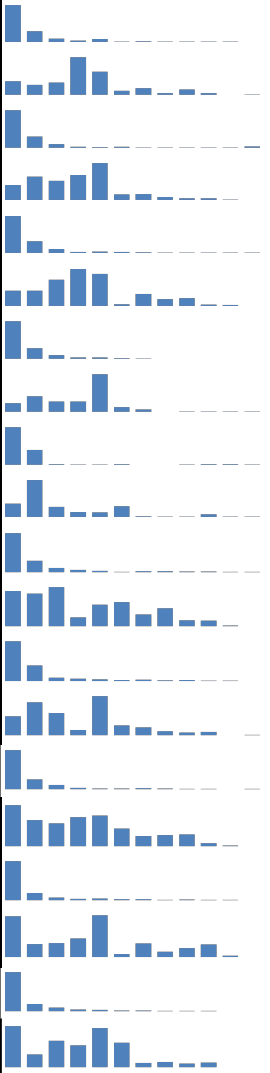

F.F.ECHECS Comparatif prises de licence saisons 2017-2026

PDL	Lic	Sept	Oct	Nov	Déc	Jan	Fév	Mar	Avr	Mai	Jun	Jul	Aou
S17	L.A.	1016	294	89	37	77	12	15	5	4	8	2	0
	L.B.	212	155	191	595	365	65	105	25	81	25	0	2
S18	L.A.	975	290	93	27	21	29	12	8	2	5	3	33
	L.B.	204	316	260	338	503	75	78	39	24	20	1	0
S19	L.A.	936	299	99	25	34	26	13	5	12	4	4	1
	L.B.	180	182	312	440	384	21	142	81	93	15	10	0
S20	L.A.	1009	281	93	38	36	19	4	0	0	0	0	0
	L.B.	161	291	191	190	701	87	40	0	7	1	1	1
S21	L.A.	765	299	15	3	9	16	0	0	3	15	11	4
	L.B.	118	325	87	43	41	93	5	1	2	22	3	2
S22	L.A.	918	264	96	53	33	10	20	24	15	12	5	3
	L.B.	232	216	258	58	141	159	78	119	39	37	5	0
S23	L.A.	1055	411	86	64	45	25	38	16	25	3	1	0
	L.B.	217	375	255	60	447	111	88	46	29	38	0	1
S24	L.A.	1287	323	143	46	24	21	32	25	5	8	0	1
	L.B.	459	290	256	324	344	198	112	124	131	34	6	0
S25	L.A.	1380	252	97	44	55	37	37	12	19	3	5	0
	L.B.	565	178	193	257	581	40	191	76	125	173	18	0
S26	L.A.	1580	284	145	68	47	26	29	7	9	9	0	0
	L.B.	530	164	342	281	504	317	55	68	47	57	0	0

S22 => Saison 21-22