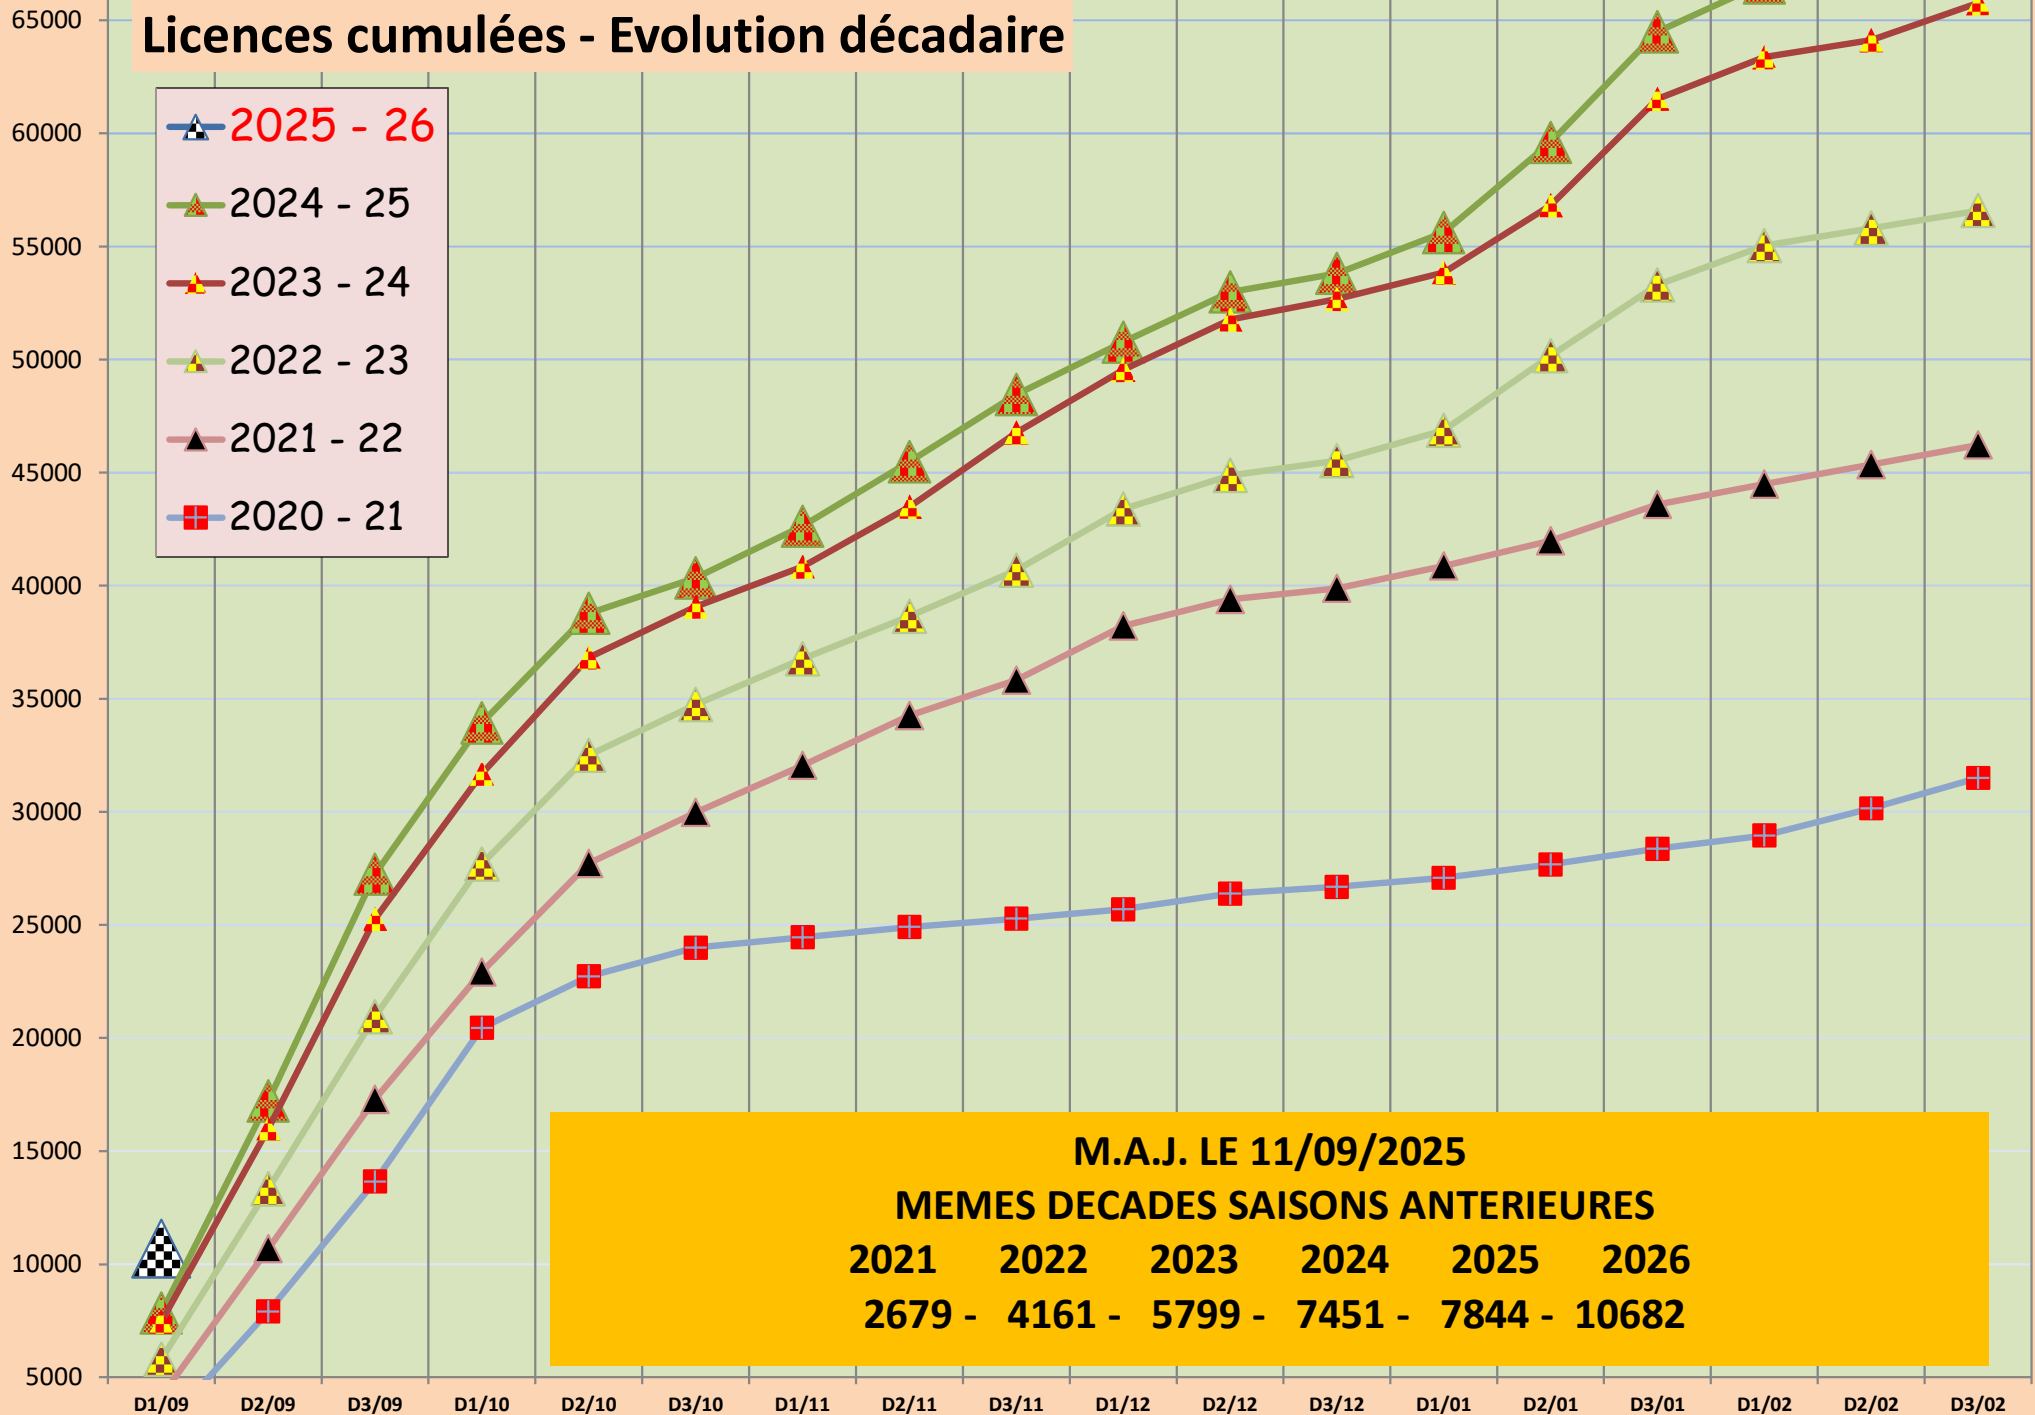

Licences cumulées - Evolution décadaire

M.A.J. LE 11/09/2025
MEMES DECADES SAISONS ANTERIEURES
2021 2022 2023 2024 2025 2026
2679 - 4161 - 5799 - 7451 - 7844 - 10682

D1/09 : 1 - 10 septembre D2/04 : 11 - 20 avril D3/12 : 21 - 31 décembre