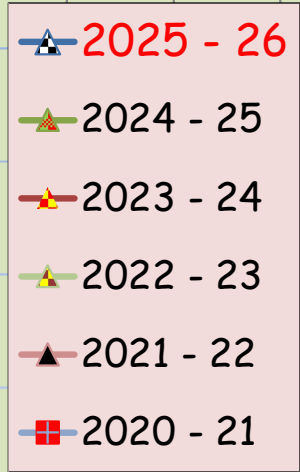

Licences cumulées - Evolution décadaire

M.A.J. LE 11/09/2025
MEMES DECADES SAISONS ANTERIEURES
2021 2022 2023 2024 2025 2026
2679 - 4161 - 5799 - 7451 - 7844 - 10682

D1/09 : 1 - 10 septembre D2/04 : 11 - 20 avril D3/12 : 21 - 31 décembre