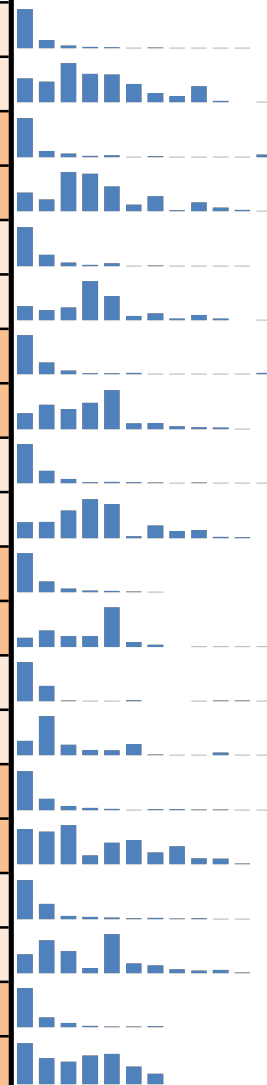

FEDERATION FRANCAISE DES ECHECS

Avec D pour Dame & H pour Homme A & B pour les licences.

DEPTS LIGUE PDL LE 31-3-2024

Dpt	L.AD	L.AH	T.A	L.BD	L.BH	T.B	T.A&B	T.D	T.H	POSITION	
44	95	739	834	232	652	884	1718	327	1391		
49	21	259	280	60	177	237	517	81	436		
53	21	148	169	76	183	259	428	97	331		
72	47	252	299	128	223	351	650	175	475		
85	38	256	294	62	216	278	572	100	472		
TOT	222	1654	1876	558	1451	2009	3885	780	3105	±	18,26%

DEPTS LIGUE PDL LE 31-3-2023

Dpt	L.AD	L.AH	T.A	L.BD	L.BH	T.B	T.A&B	T.D	T.H
44	100	666	766	148	515	663	1429	248	1181
49	29	241	270	52	136	188	458	81	377
53	16	119	135	72	164	236	371	88	283
72	51	246	297	137	202	339	636	188	448
85	38	218	256	23	112	135	391	61	330
TOT	234	1490	1724	432	1129	1561	3285	666	2619

COMPARATIF MENSUEL DES AFFILIATIONS - SAISONS 2015 A 2024

PAGE SUIVANTE

F.F.ECHECS Comparatif prises de licence saisons 2015-2024

PDL	Lic	Sept	Oct	Nov	Déc	Jan	Fév	Mar	Avr	Mai	Jun	Jul	Aou
S15	L.A.	1013	213	70	36	27	12	19	5	7	2	5	0
	L.B.	201	175	332	241	236	156	78	53	135	11	0	1
S16	L.A.	1094	175	98	38	59	13	23	8	8	5	10	77
	L.B.	196	123	410	393	258	67	157	9	91	39	15	3
S17	L.A.	1016	294	89	37	77	12	15	5	4	8	2	0
	L.B.	212	155	191	595	365	65	105	25	81	25	0	2
S18	L.A.	975	290	93	27	21	29	12	8	2	5	3	33
	L.B.	204	316	260	338	503	75	78	39	24	20	1	0
S19	L.A.	936	299	99	25	34	26	13	5	12	4	4	1
	L.B.	180	182	312	440	384	21	142	81	93	15	10	0
S20	L.A.	1009	281	93	38	36	19	4	0	0	0	0	0
	L.B.	161	291	191	190	701	87	40	0	7	1	1	1
S21	L.A.	765	299	15	3	9	16	0	0	3	15	11	4
	L.B.	118	325	87	43	41	93	5	1	2	22	3	2
S22	L.A.	918	264	96	53	33	10	20	24	15	12	5	3
	L.B.	232	216	258	58	141	159	78	119	39	37	5	0
S23	L.A.	1055	411	86	64	45	25	38	16	25	3	1	0
	L.B.	217	375	255	60	447	111	88	46	29	38	8	0
S24	L.A.	1286	323	143	46	24	21	33	0	0	0	0	0
	L.B.	467	296	257	325	346	201	117	0	0	0	0	0