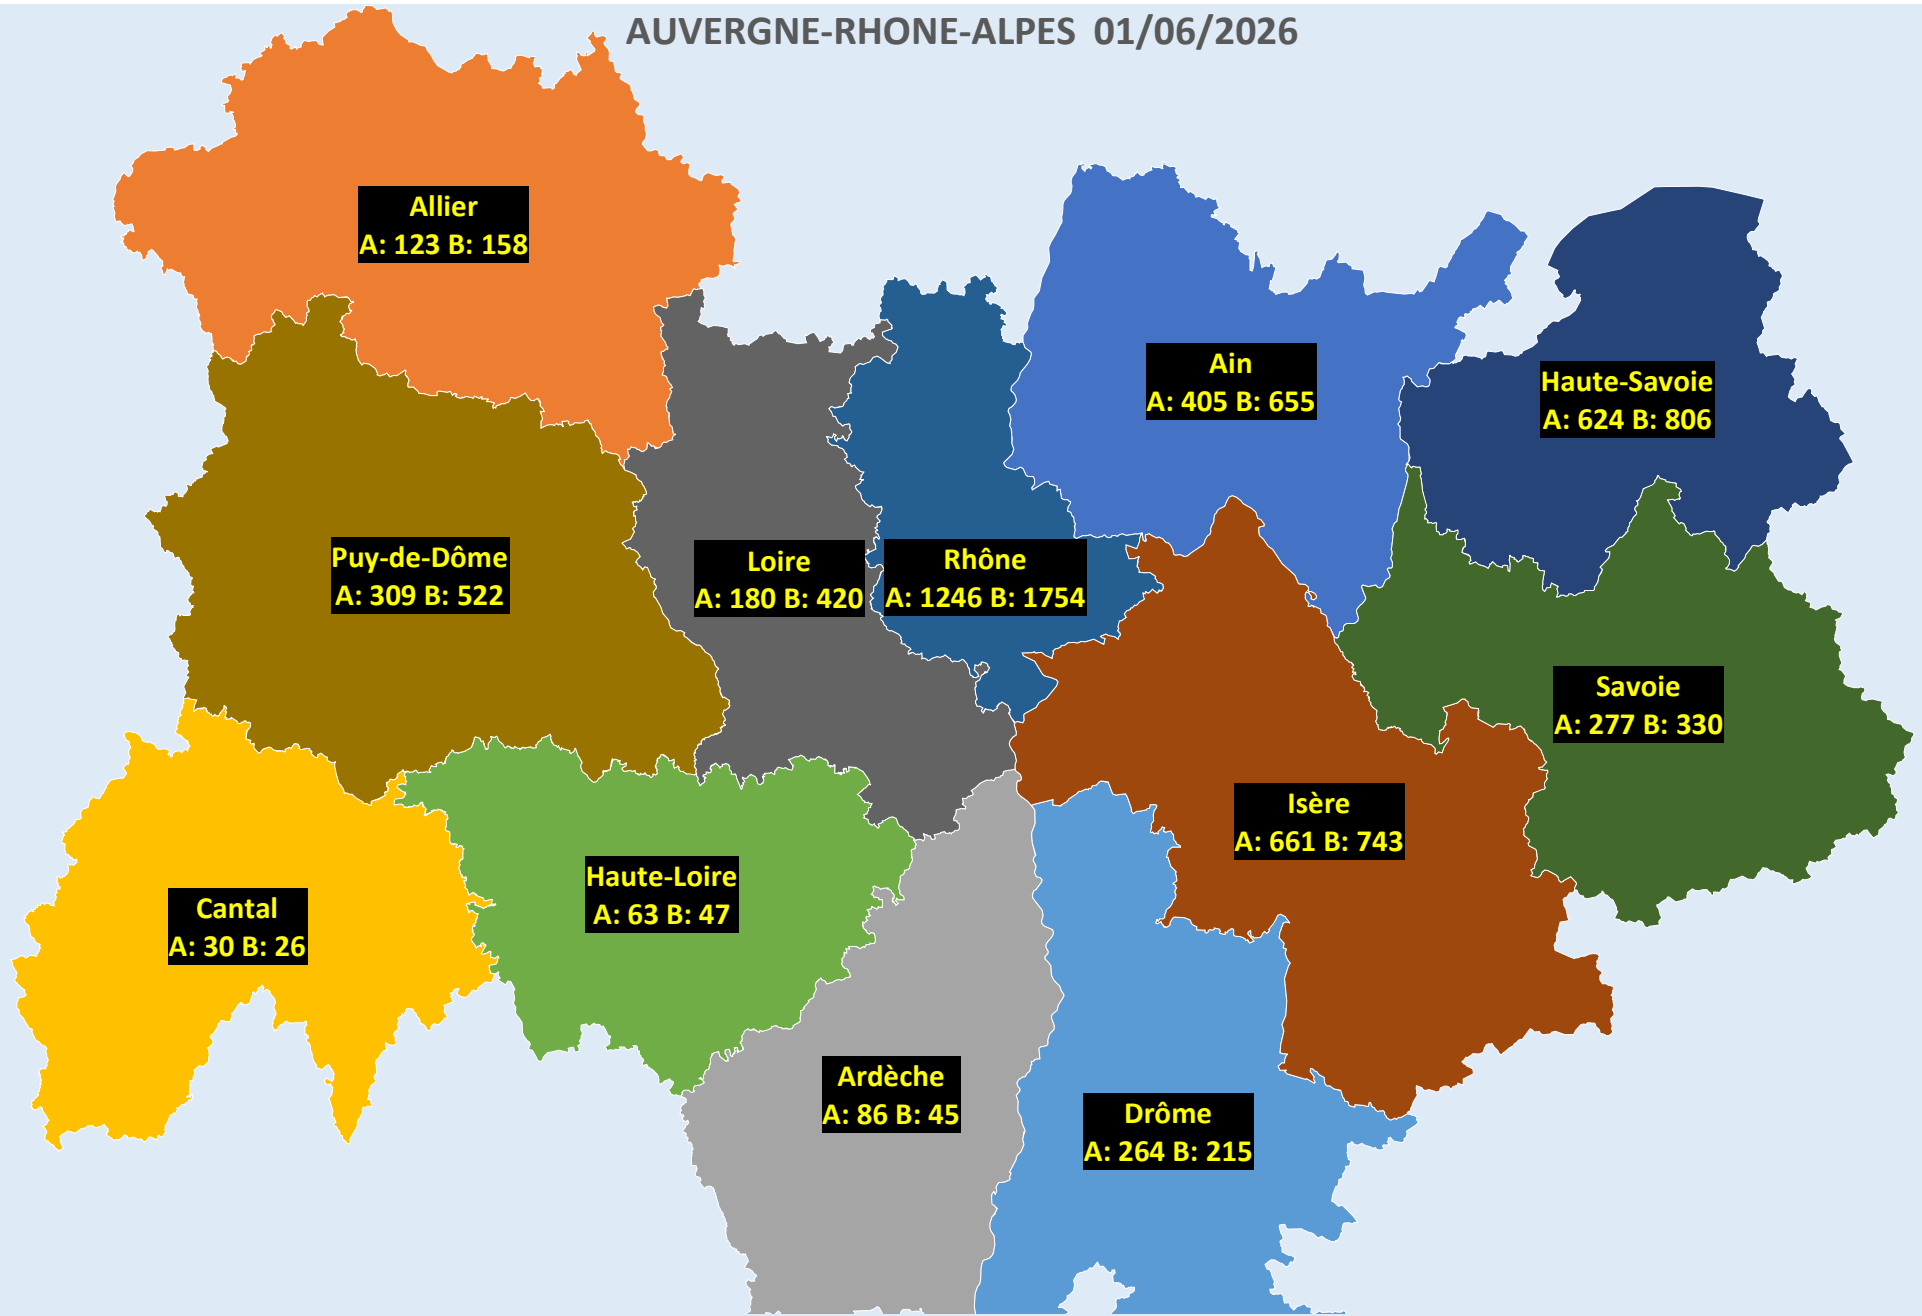

AUVERGNE-RHONE-ALPES 01/06/2026

■ A: 405 B: 655   ■ A: 123 B: 158   ■ A: 86 B: 45   ■ A: 30 B: 26   ■ A: 264 B: 215   ■ A: 63 B: 47  
■ A: 624 B: 806   ■ A: 661 B: 743   ■ A: 180 B: 420   ■ A: 309 B: 522   ■ A: 1246 B: 1754   ■ A: 277 B: 330

■ A: 118 B: 82 ■ A: 189 B: 37 ■ A: 19 B: 6 ■ A: 91 B: 10 ■ A: 24 B: 17 ■ A: 113 B: 116 ■ A: 59 B: 13 ■ A: 106 B: 49

# BRETAGNE 01/06/2026

■ A: 415 B: 864 ■ A: 596 B: 611 ■ A: 837 B: 715 ■ A: 525 B: 766

# CORSE 01/06/2026

- A: 187 B: 26
- A: 551 B: 27