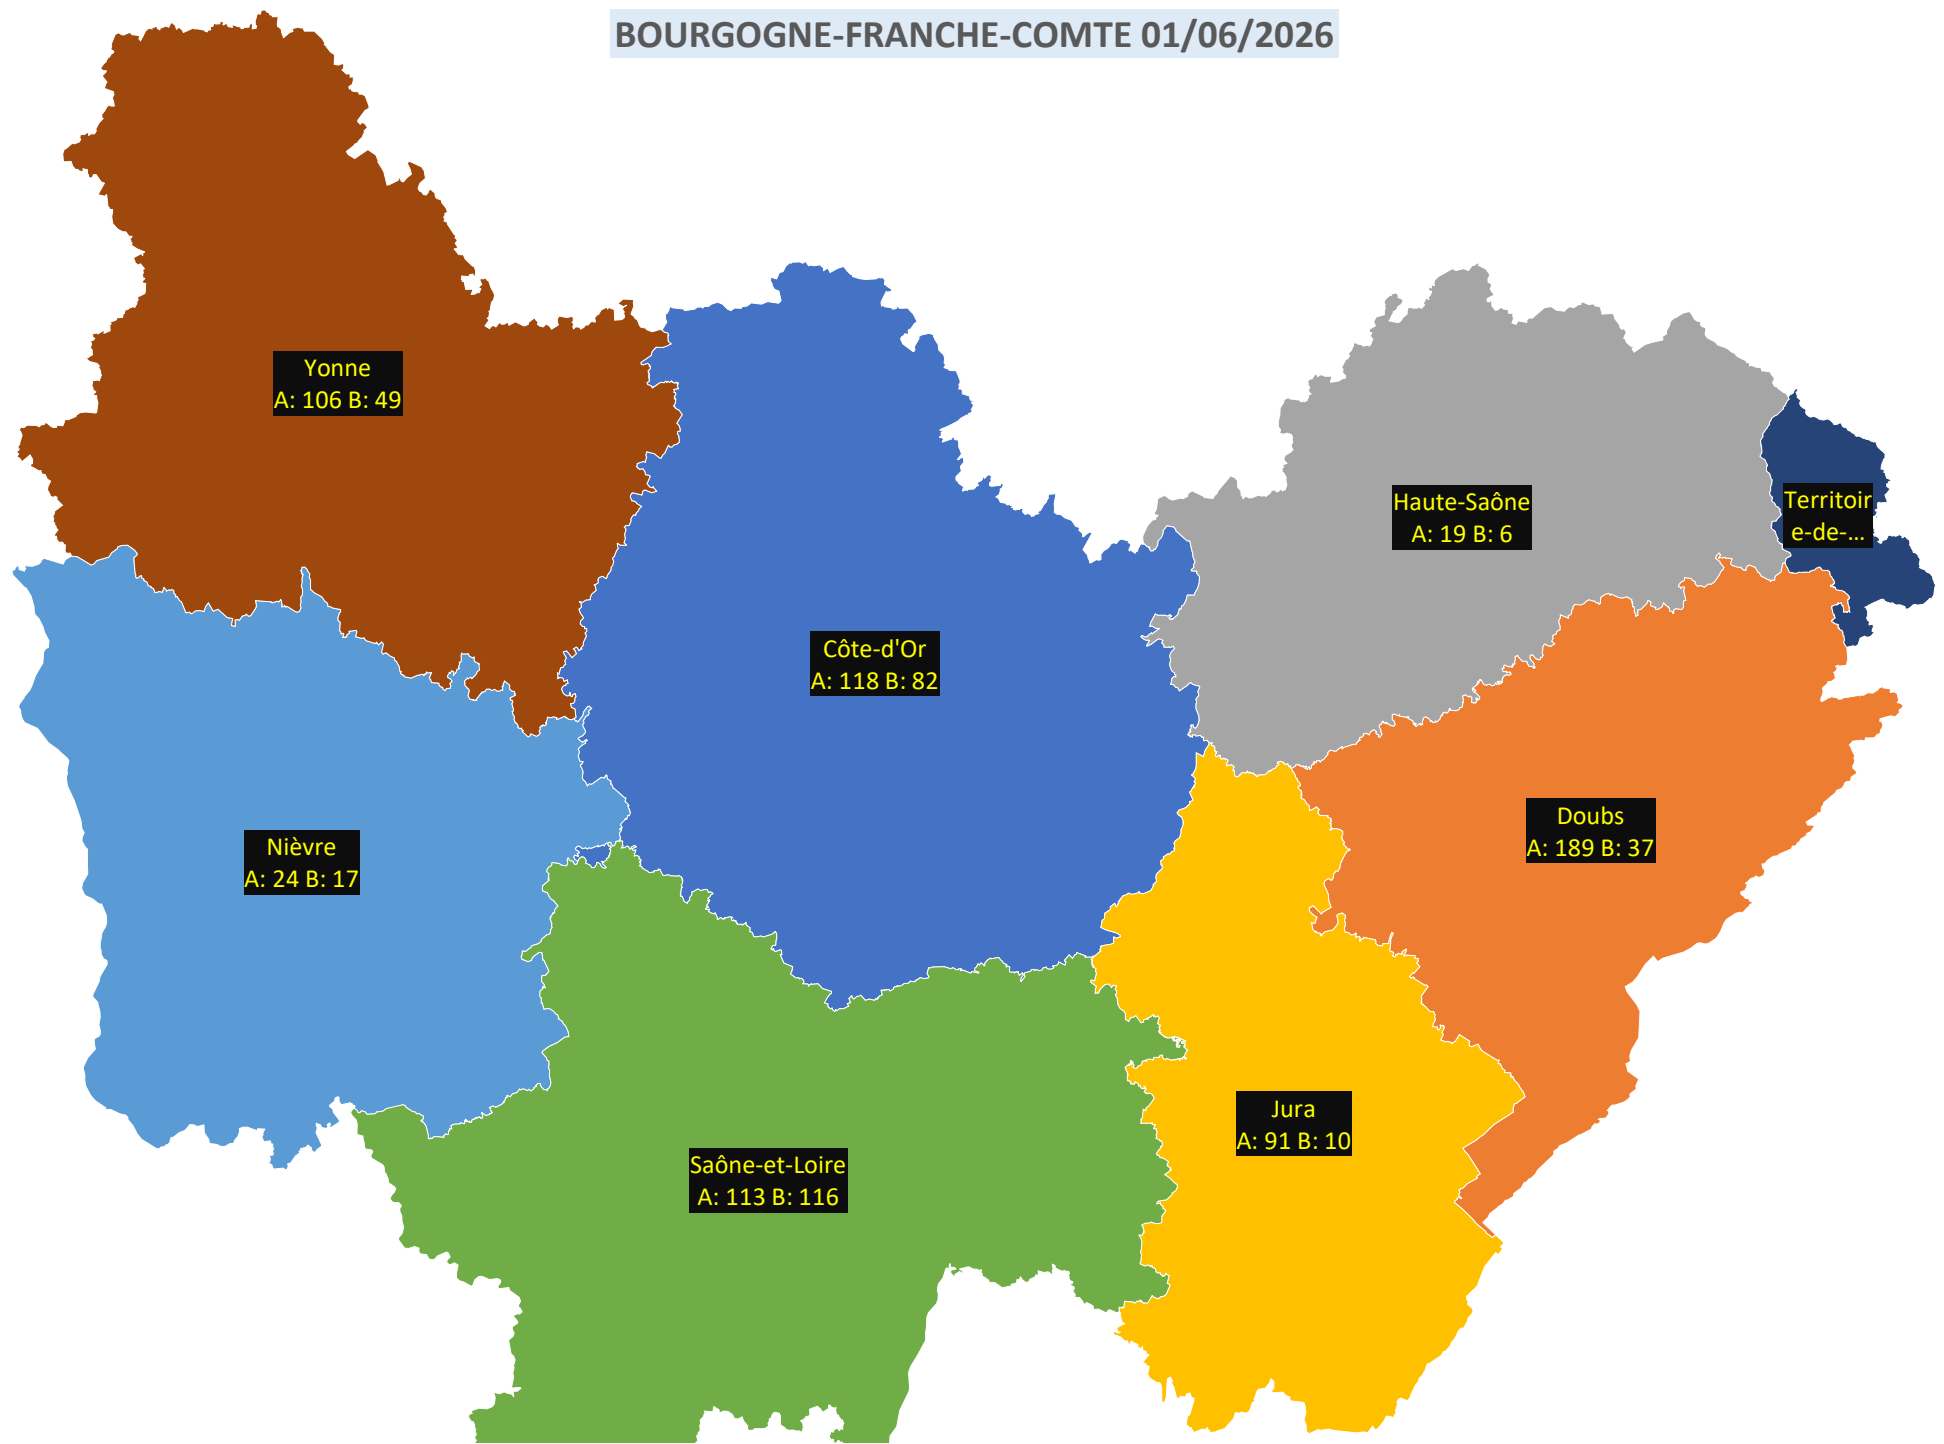

AUVERGNE-RHONE-ALPES 01/06/2026

■ A: 405 B: 655   ■ A: 123 B: 158   ■ A: 86 B: 45   ■ A: 30 B: 26   ■ A: 264 B: 215   ■ A: 63 B: 47  
■ A: 624 B: 806   ■ A: 661 B: 743   ■ A: 180 B: 420   ■ A: 309 B: 522   ■ A: 1246 B: 1754   ■ A: 277 B: 330

■ A: 118 B: 82 ■ A: 189 B: 37 ■ A: 19 B: 6 ■ A: 91 B: 10 ■ A: 24 B: 17 ■ A: 113 B: 116 ■ A: 59 B: 13 ■ A: 106 B: 49