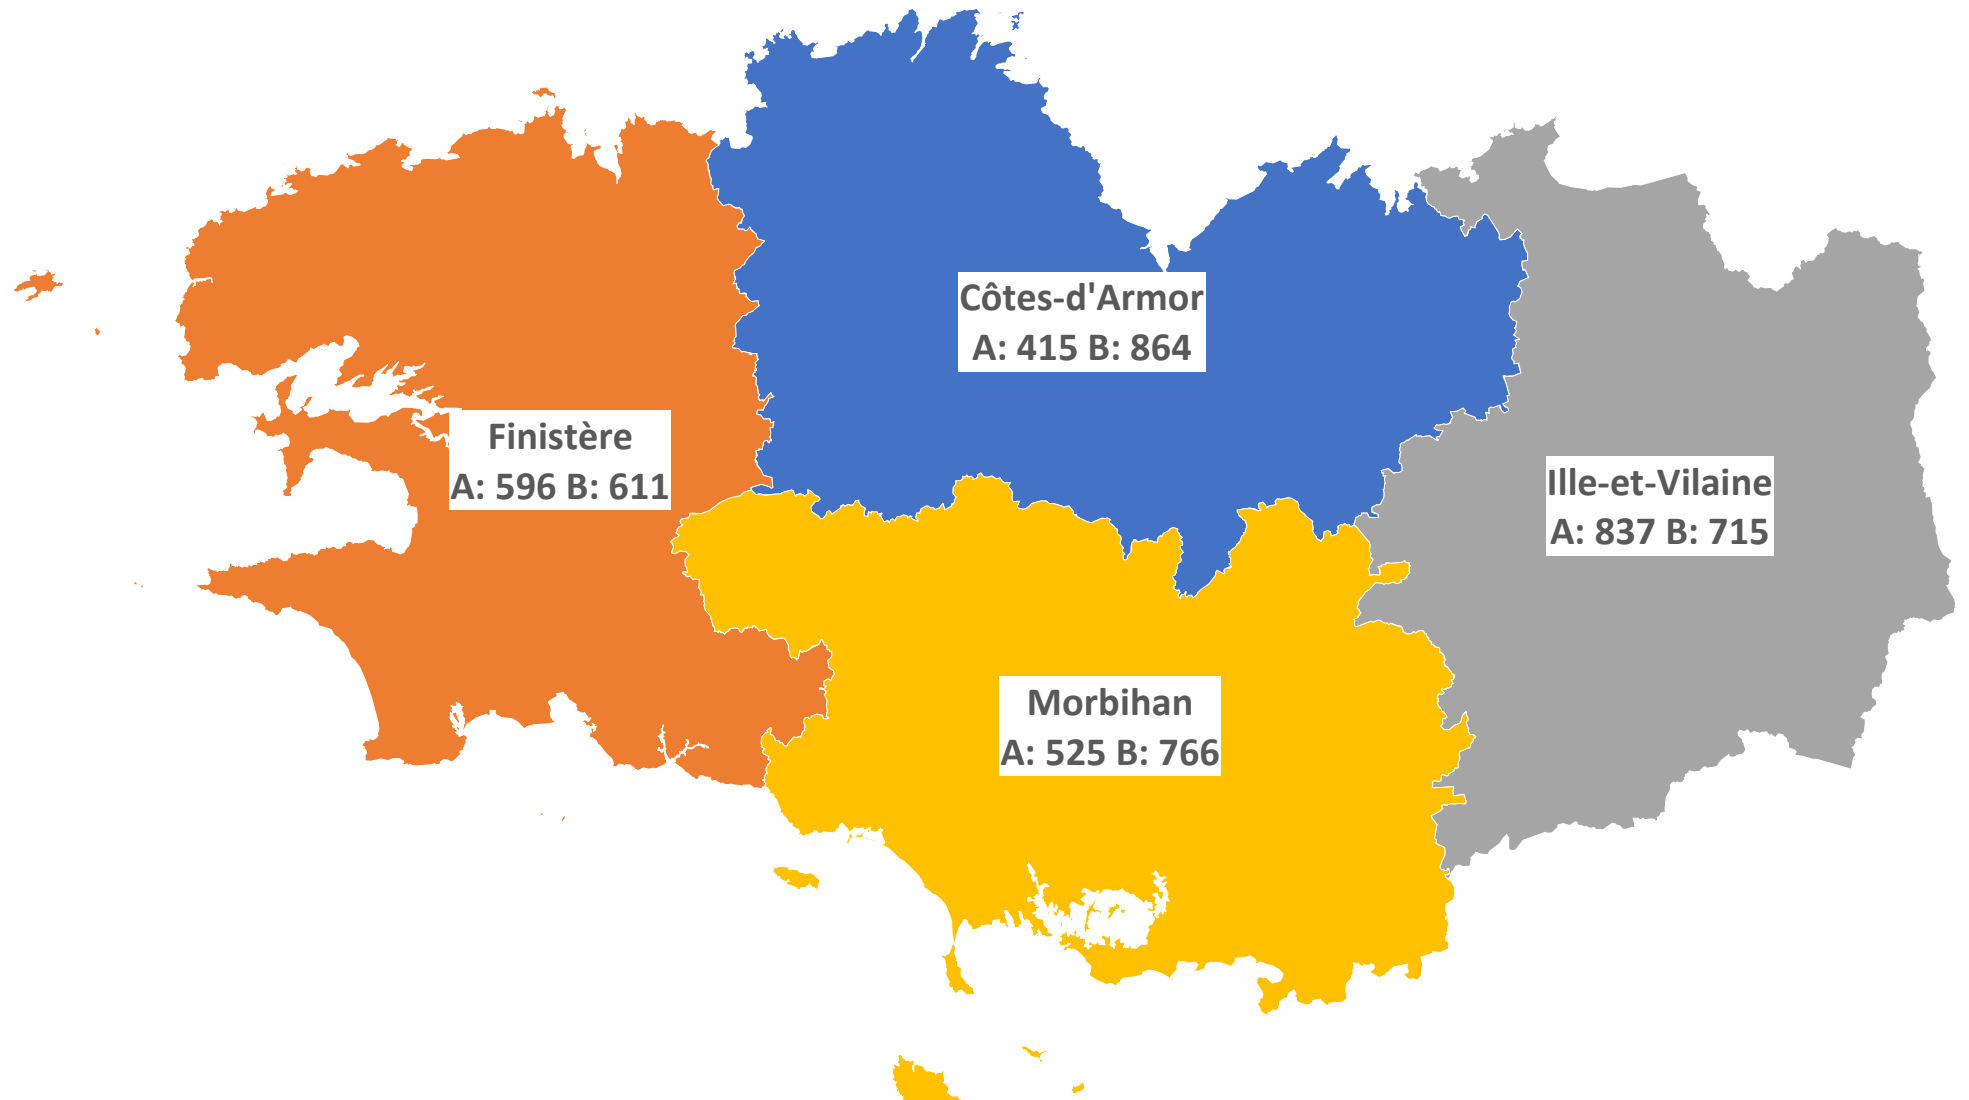

AUVERGNE-RHONE-ALPES 01/06/2026

■ A: 405 B: 655   ■ A: 123 B: 158   ■ A: 86 B: 45   ■ A: 30 B: 26   ■ A: 264 B: 215   ■ A: 63 B: 47  
■ A: 624 B: 806   ■ A: 661 B: 743   ■ A: 180 B: 420   ■ A: 309 B: 522   ■ A: 1246 B: 1754   ■ A: 277 B: 330

■ A: 118 B: 82 ■ A: 189 B: 37 ■ A: 19 B: 6 ■ A: 91 B: 10 ■ A: 24 B: 17 ■ A: 113 B: 116 ■ A: 59 B: 13 ■ A: 106 B: 49

# BRETAGNE 01/06/2026

■ A: 415 B: 864 ■ A: 596 B: 611 ■ A: 837 B: 715 ■ A: 525 B: 766

# CORSE 01/06/2026

- A: 187 B: 26
- A: 551 B: 27