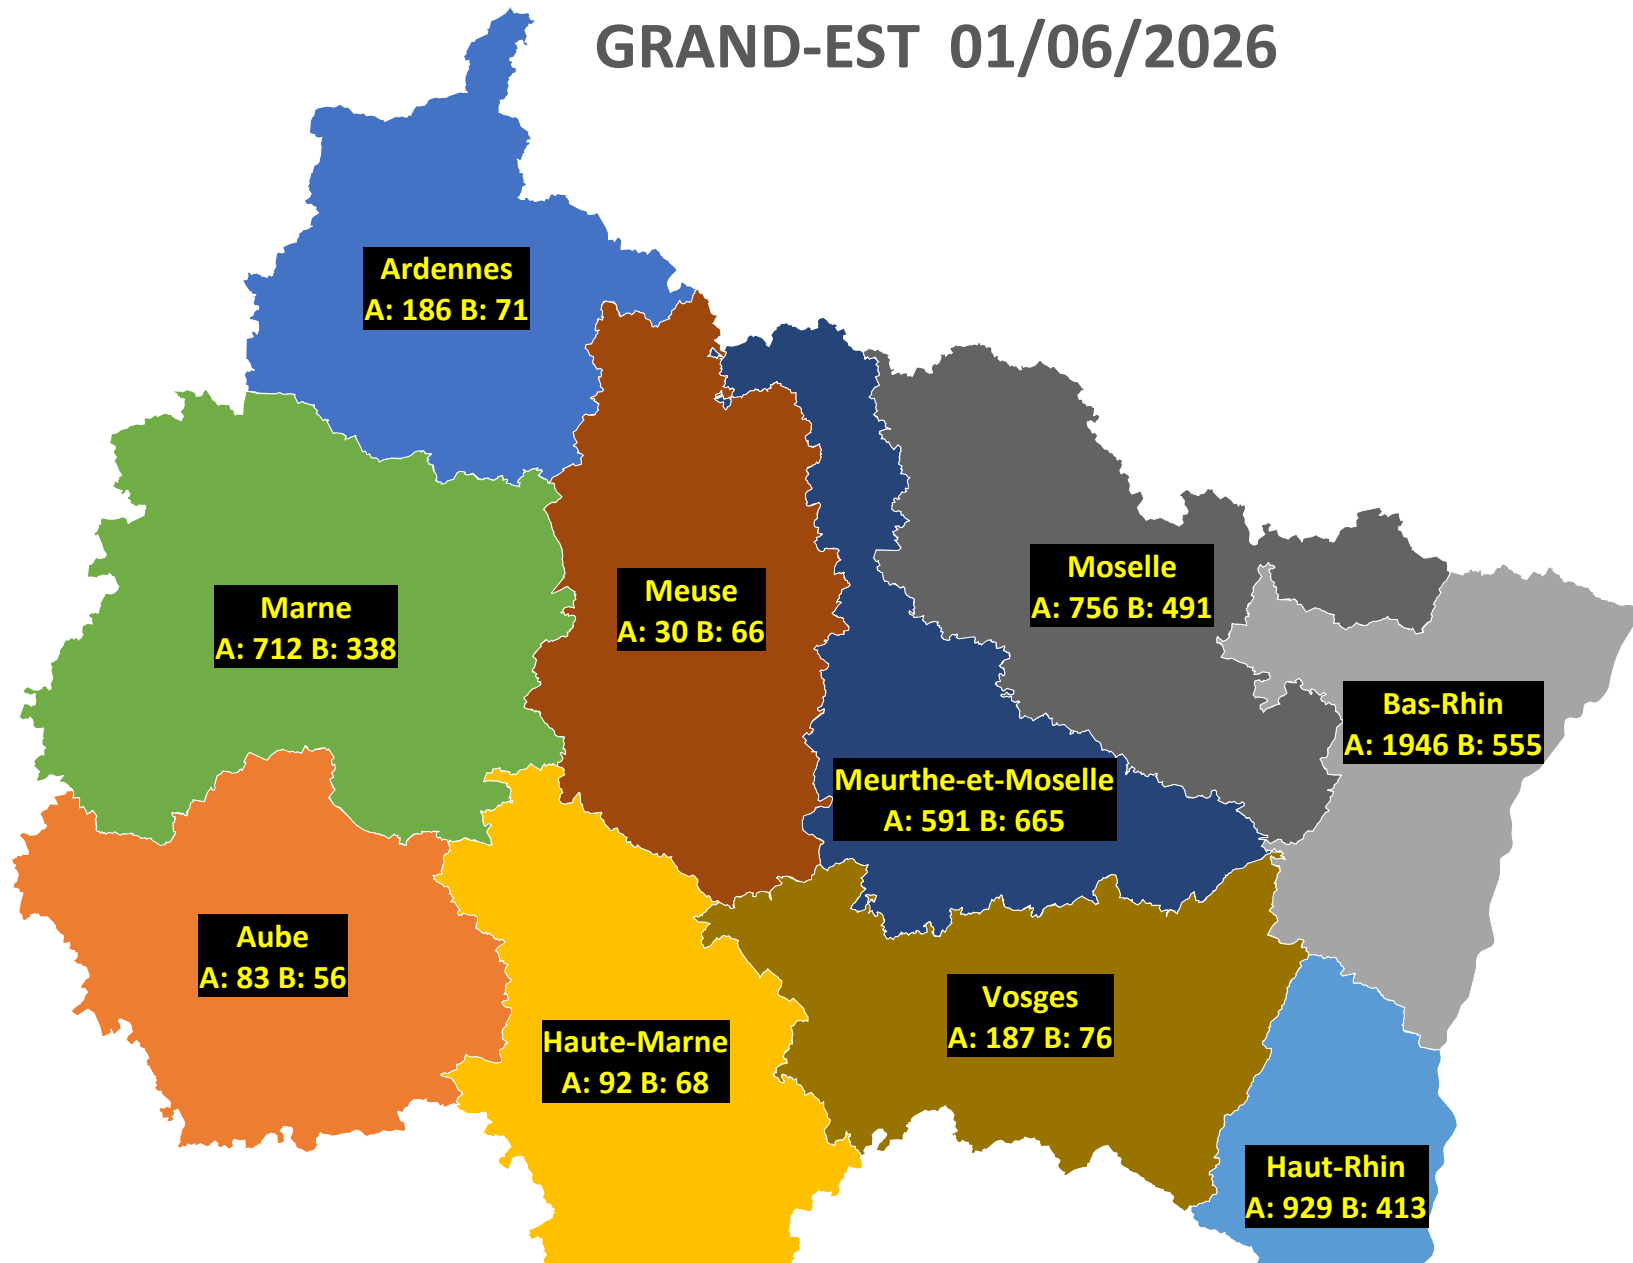

# BRETAGNE 01/06/2026

■ A: 415 B: 864 ■ A: 596 B: 611 ■ A: 837 B: 715 ■ A: 525 B: 766

# CORSE 01/06/2026

- A: 187 B: 26
- A: 551 B: 27

# CENTRE-VAL-DE-LOIRE 01/06/2026

■ A: 53 B: 212 ■ A: 253 B: 379 ■ A: 59 B: 44 ■ A: 563 B: 492 ■ A: 360 B: 733 ■ A: 121 B: 70

# GRAND-EST 01/06/2026

 A: 186 B: 71	 A: 83 B: 56	 A: 1946 B: 555	 A: 92 B: 68	 A: 929 B: 413
 A: 712 B: 338	 A: 591 B: 665	 A: 30 B: 66	 A: 756 B: 491	 A: 187 B: 76