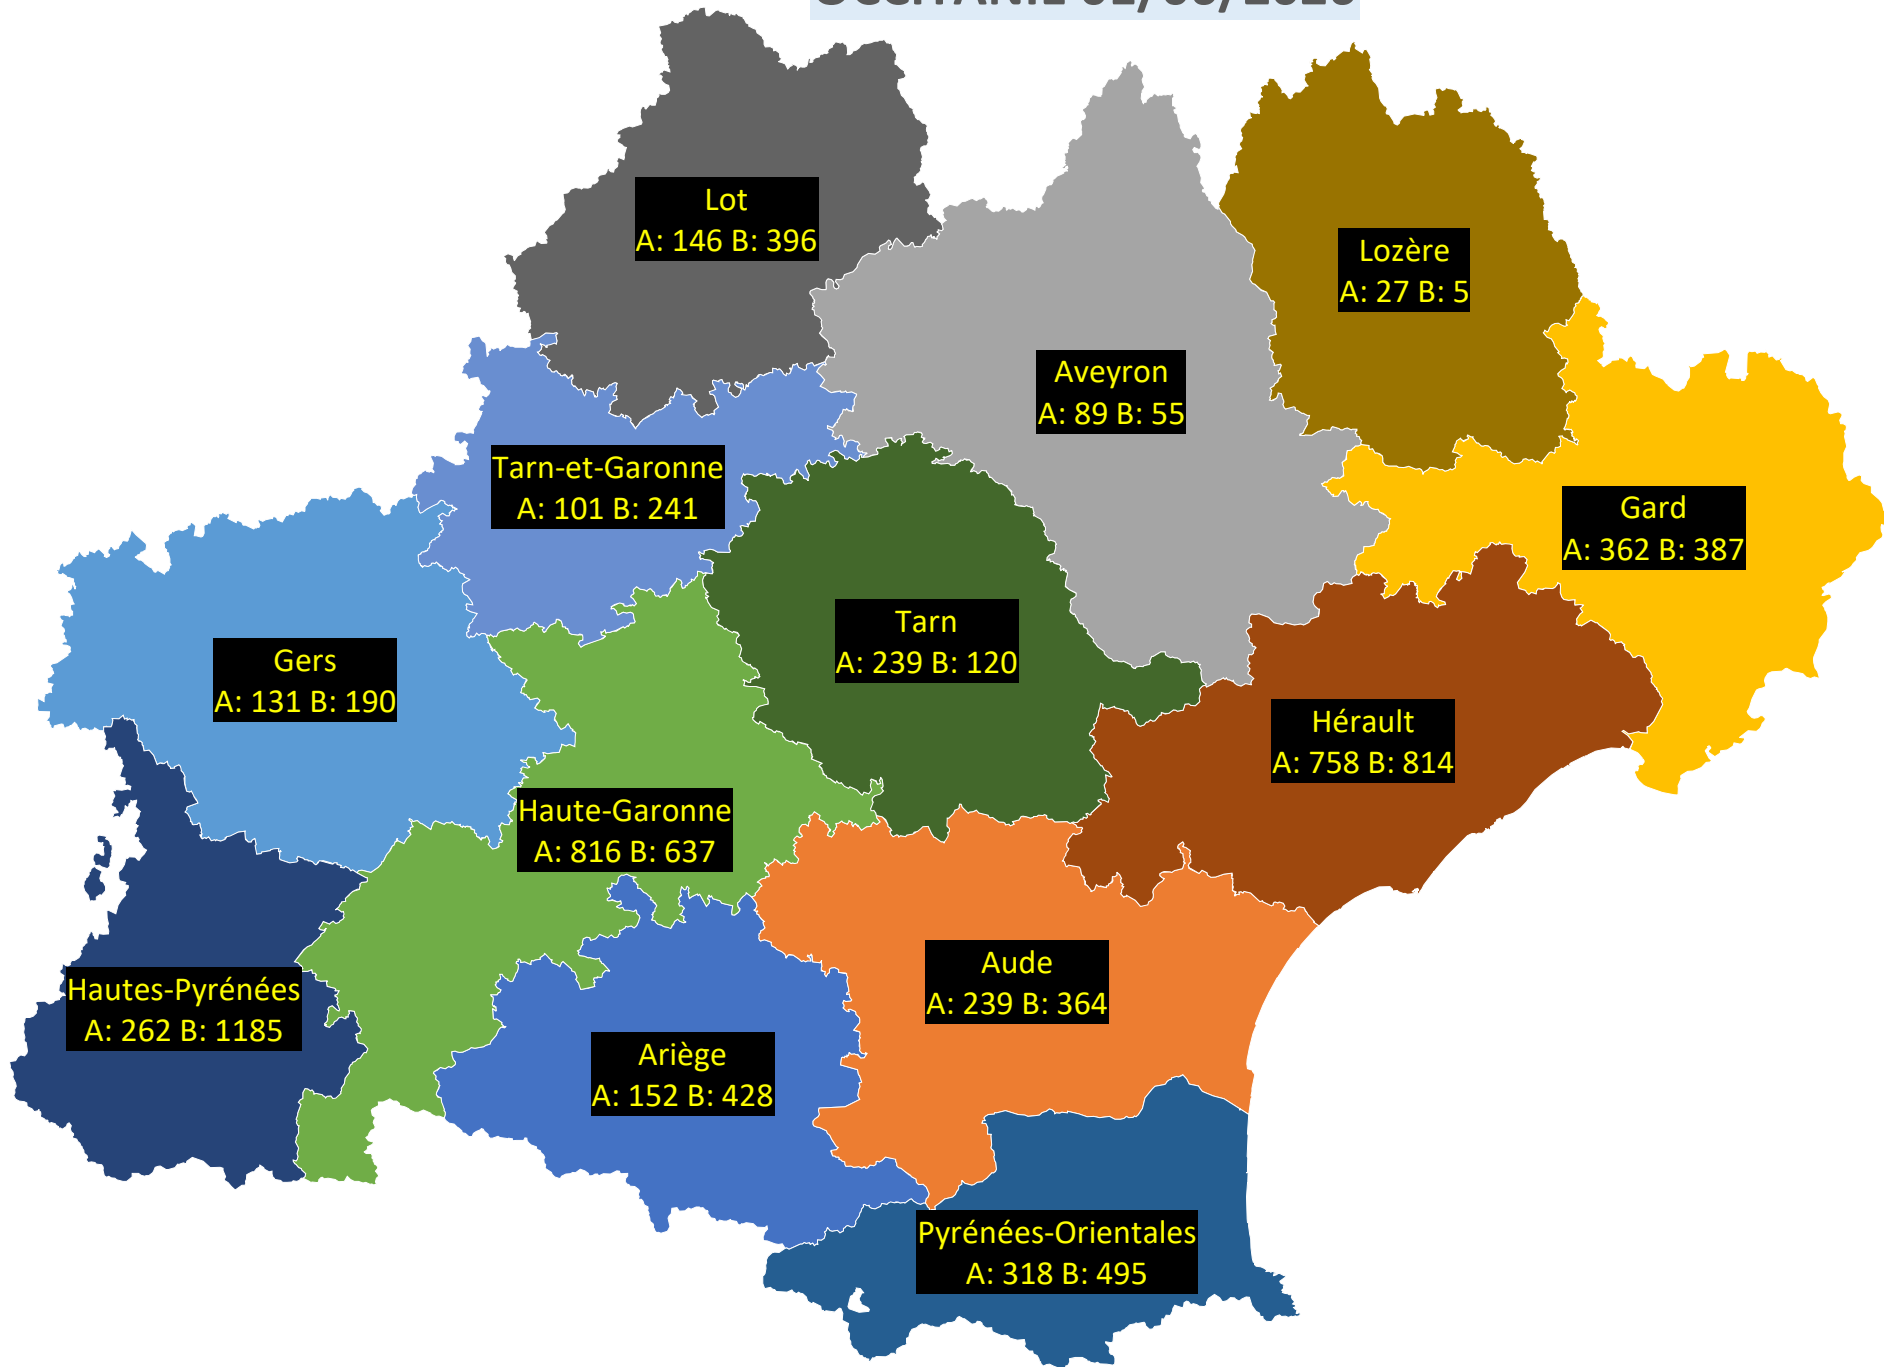

ILE-DE-FRANCE 01/06/2026

■ A: 581 B: 628 ■ A: 1718 B: 1641 ■ A: 1930 B: 1839 ■ A: 860 B: 749 ■ A: 890 B: 681 ■ A: 1132 B: 1477 ■ A: 1016 B: 1342 ■ A: 1125 B: 923

NOUVELLE-AQUITAINE 01/06/2026

NORMANDIE 01/06/2026

■ A: 426 B: 242 ■ A: 213 B: 195 ■ A: 330 B: 370 ■ A: 117 B: 199 ■ A: 806 B: 467

OCCITANIE 01/06/2026

- A: 152 B: 428
- A: 239 B: 364
- A: 89 B: 55
- A: 362 B: 387
- A: 131 B: 190
- A: 816 B: 637
- A: 262 B: 1185
- A: 758 B: 814
- A: 146 B: 396
- A: 27 B: 5
- A: 318 B: 495
- A: 239 B: 120
- A: 101 B: 241

PROVENCE-ALPES-COTE D'AZUR 01/06/2026

■ A: 59 B: 91 ■ A: 707 B: 965 ■ A: 1467 B: 2023 ■ A: 125 B: 96 ■ A: 947 B: 1201 ■ A: 601 B: 249

LIGUE PAYS-DE-LA-LOIRE 01/06/2026

■ A: 951 B: 969 ■ A: 347 B: 271 ■ A: 150 B: 347 ■ A: 339 B: 413 ■ A: 408 B: 310