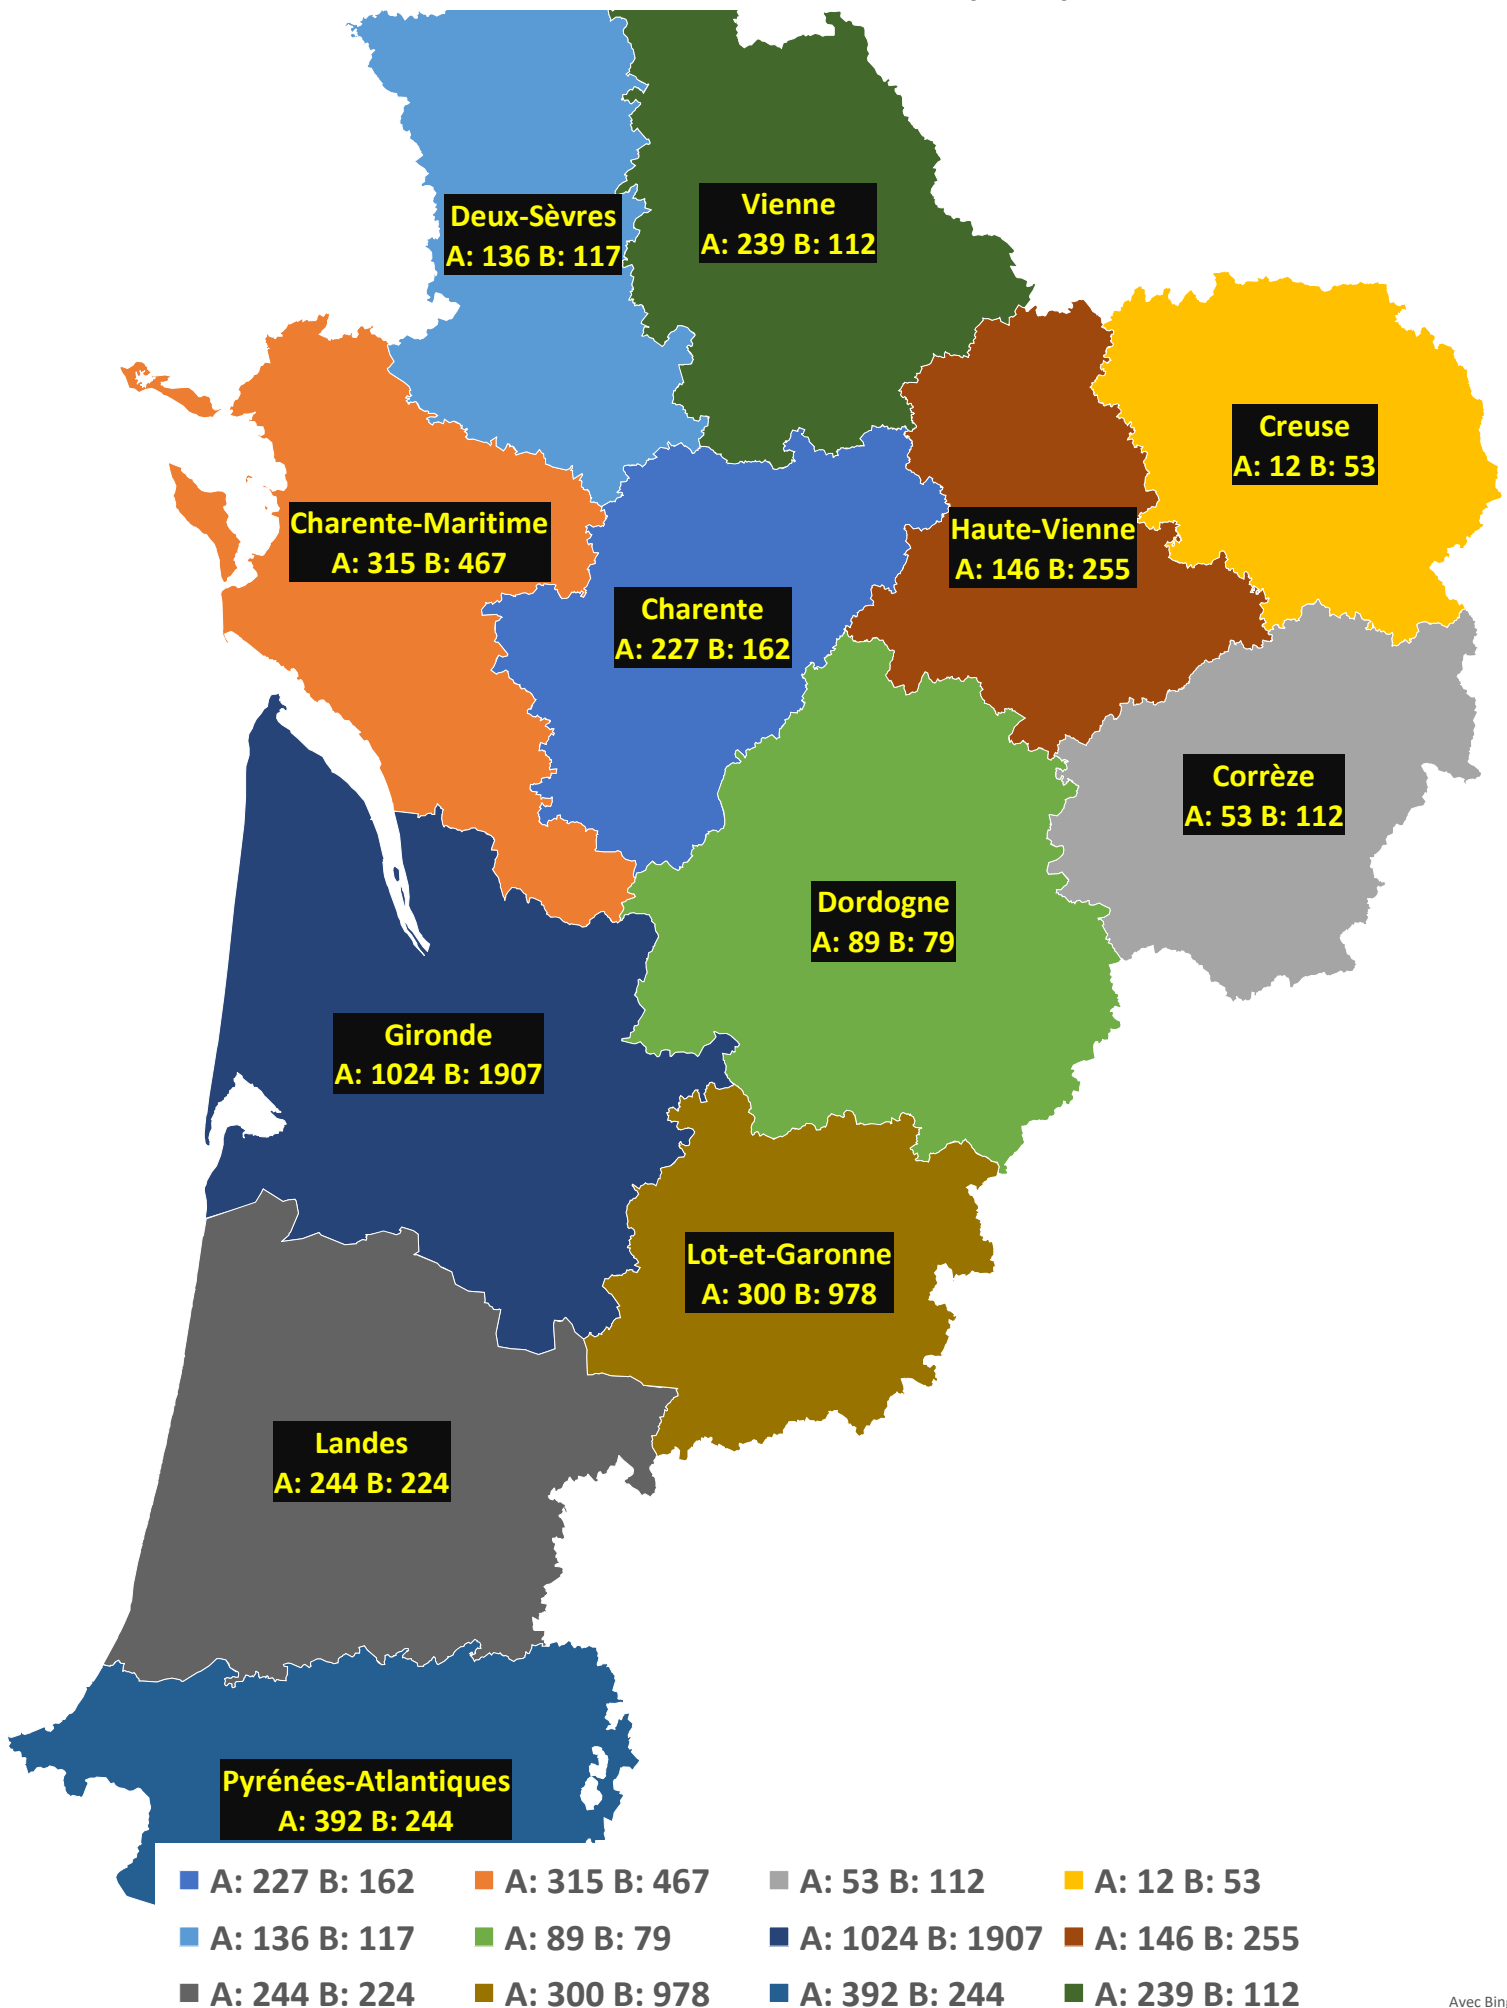

ILE-DE-FRANCE 01/06/2026

■ A: 581 B: 628 ■ A: 1718 B: 1641 ■ A: 1930 B: 1839 ■ A: 860 B: 749 ■ A: 890 B: 681 ■ A: 1132 B: 1477 ■ A: 1016 B: 1342 ■ A: 1125 B: 923

NOUVELLE-AQUITAINE 01/06/2026

NORMANDIE 01/06/2026

■ A: 426 B: 242 ■ A: 213 B: 195 ■ A: 330 B: 370 ■ A: 117 B: 199 ■ A: 806 B: 467

OCCITANIE 01/06/2026

- A: 152 B: 428
- A: 239 B: 364
- A: 89 B: 55
- A: 362 B: 387
- A: 131 B: 190
- A: 816 B: 637
- A: 262 B: 1185
- A: 758 B: 814
- A: 146 B: 396
- A: 27 B: 5
- A: 318 B: 495
- A: 239 B: 120
- A: 101 B: 241

PROVENCE-ALPES-COTE D'AZUR 01/06/2026

■ A: 59 B: 91 ■ A: 707 B: 965 ■ A: 1467 B: 2023 ■ A: 125 B: 96 ■ A: 947 B: 1201 ■ A: 601 B: 249

LIGUE PAYS-DE-LA-LOIRE 01/06/2026

■ A: 951 B: 969 ■ A: 347 B: 271 ■ A: 150 B: 347 ■ A: 339 B: 413 ■ A: 408 B: 310