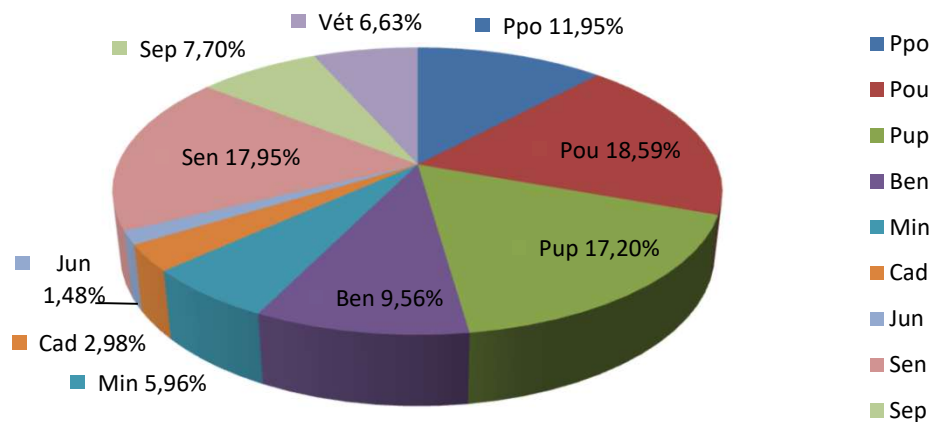

Hommes seuls Lic. A + B rapportées au total H+D de la catégorie

Dames seules Lic. A + B rapportées au total H+D de la catégorie

Licences A & B et H & D par catégorie.

01/06/2026	LICENCES A		LICENCES B	
Cat.	Hommes	Dames	Hommes	Dames
Ppo	2678	833	4989	2174
Pou	4391	998	7807	3404
Pup	4687	970	7064	2641
Ben	3522	513	3720	785
Min	2839	340	1793	346
Cad	1612	181	772	100
Jun	773	102	389	54
Sen	8814	1071	5103	1041
Sep	4398	359	1646	477
Vét	3325	273	1800	519
Totaux	37039	5640	35083	11541