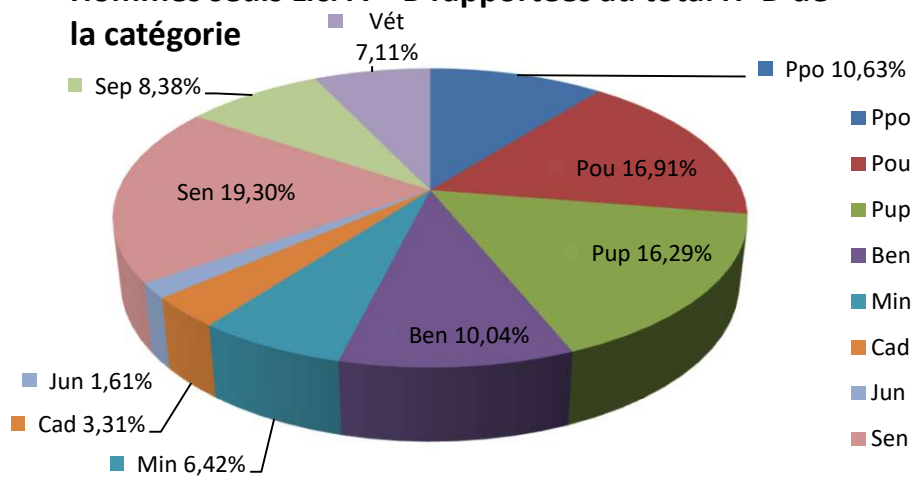

Hommes seuls Lic. A + B rapportées au total H+D de la catégorie

Dames seules Lic. A + B rapportées au total H+D de la catégorie

Licences A & B et H & D par catégorie.

01/06/2026	LICENCES A		LICENCES B	
Cat.	Hommes	Dames	Hommes	Dames
Ppo	2678	833	4989	2174
Pou	4391	998	7807	3404
Pup	4687	970	7064	2641
Ben	3522	513	3720	785
Min	2839	340	1793	346
Cad	1612	181	772	100
Jun	773	102	389	54
Sen	8814	1071	5103	1041
Sep	4398	359	1646	477
Vét	3325	273	1800	519
Totaux	37039	5640	35083	11541