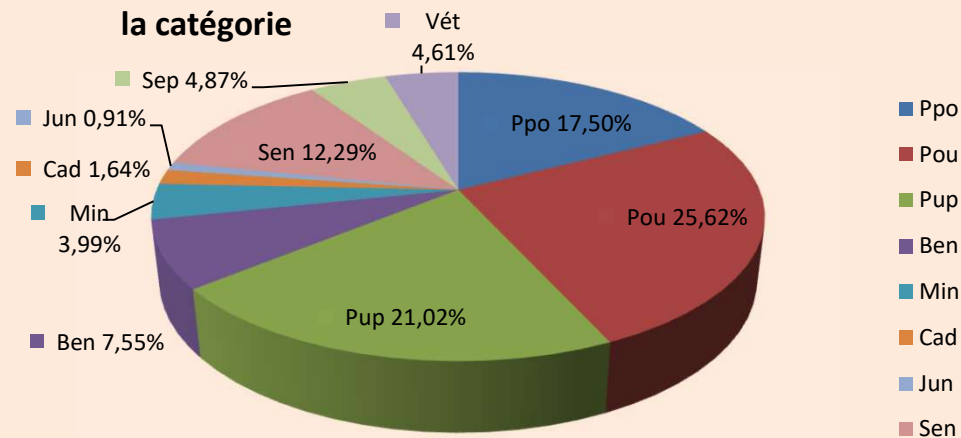

Hommes seuls Lic. A + B rapportées au total H+D de la catégorie

Dames seules Lic. A + B rapportées au total H+D de la catégorie

Licences A & B et H & D par catégorie.

01/06/2026	LICENCES A		LICENCES B	
Cat.	Hommes	Dames	Hommes	Dames
Ppo	2678	833	4989	2174
Pou	4391	998	7807	3404
Pup	4687	970	7064	2641
Ben	3522	513	3720	785
Min	2839	340	1793	346
Cad	1612	181	772	100
Jun	773	102	389	54
Sen	8814	1071	5103	1041
Sep	4398	359	1646	477
Vét	3325	273	1800	519
Totaux	37039	5640	35083	11541