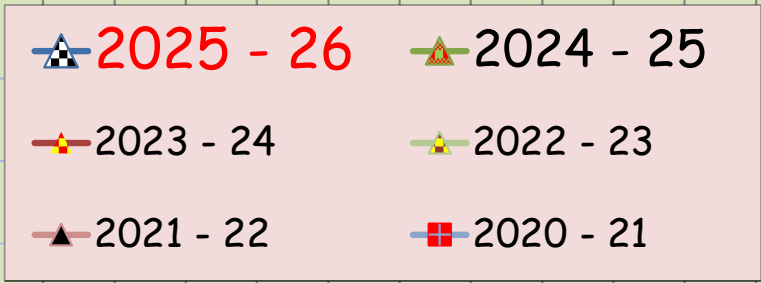

# Licences cumulées - Evolution décadaire

**M.A.J. LE 01/06/2026**  
**MEMES DECADES SAISONS ANTERIEURES**  
**2021    2022    2023    2024    2025    2026**  
**33891 - 53154 - 64766 - 73145 - 78314 - 89297**

D1/09 : 1 - 10 septembre    D2/04 : 11 - 20 avril    D3/12 : 21 - 31 décembre