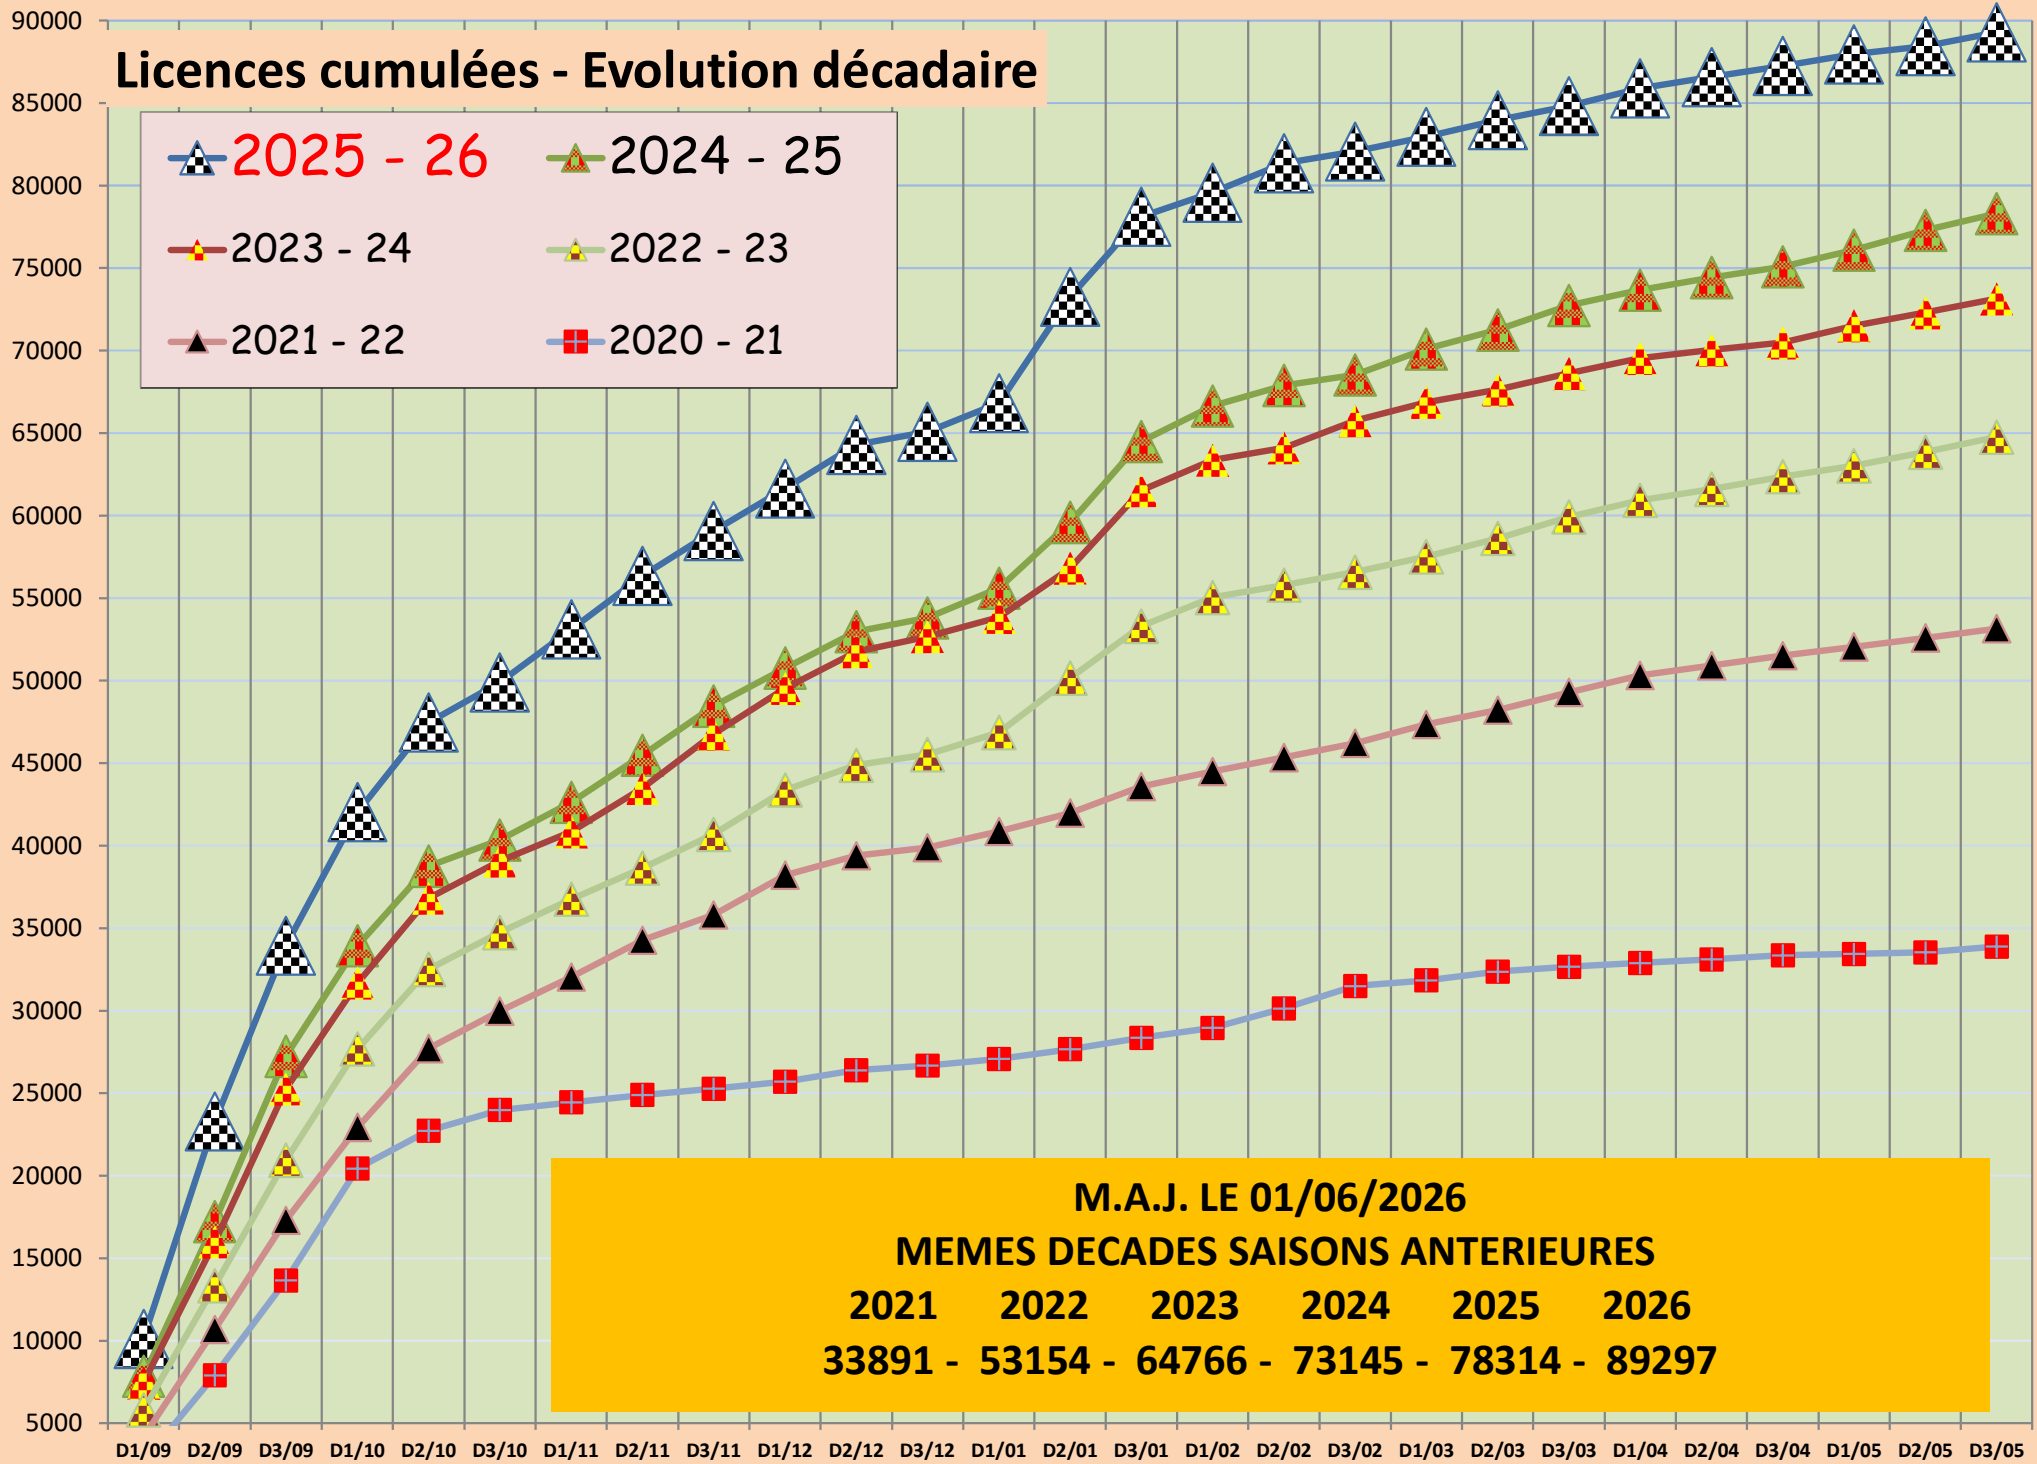

# Licences cumulées - Evolution décadaire

**M.A.J. LE 01/06/2026**  
**MEMES DECADES SAISONS ANTERIEURES**  
**2021    2022    2023    2024    2025    2026**  
**33891 - 53154 - 64766 - 73145 - 78314 - 89297**

D1/09 : 1 - 10 septembre    D2/04 : 11 - 20 avril    D3/12 : 21 - 31 décembre