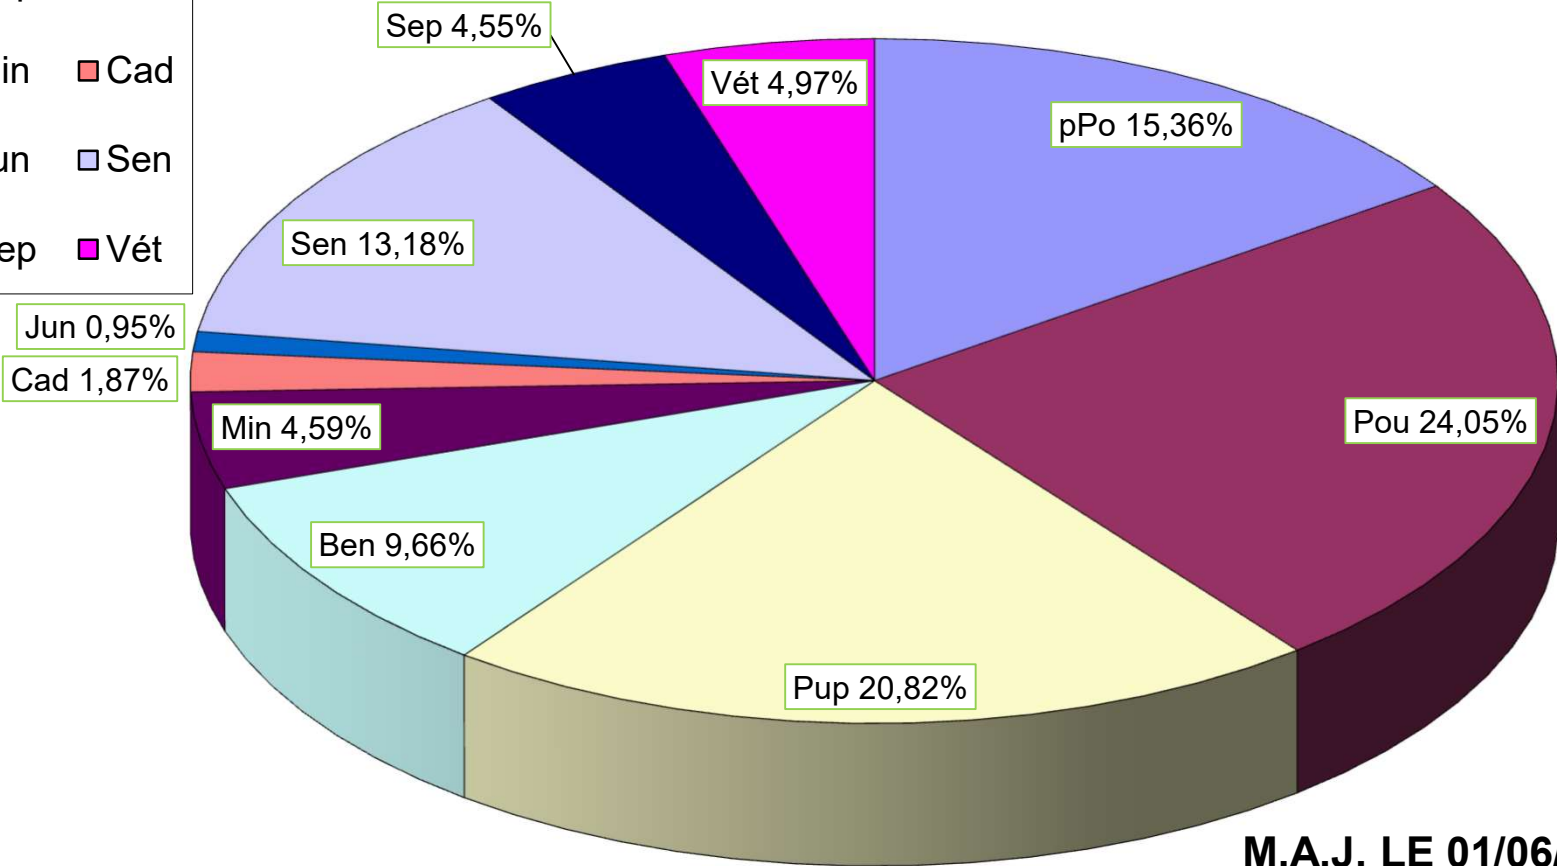

Saison 2025-2026 Catégories d'âges et Licences B

- pPo
- Pou
- Pup
- Ben
- Min
- Cad
- Jun
- Sen
- Sep
- Vét

M.A.J. LE 01/06/2026
46624 Licences B