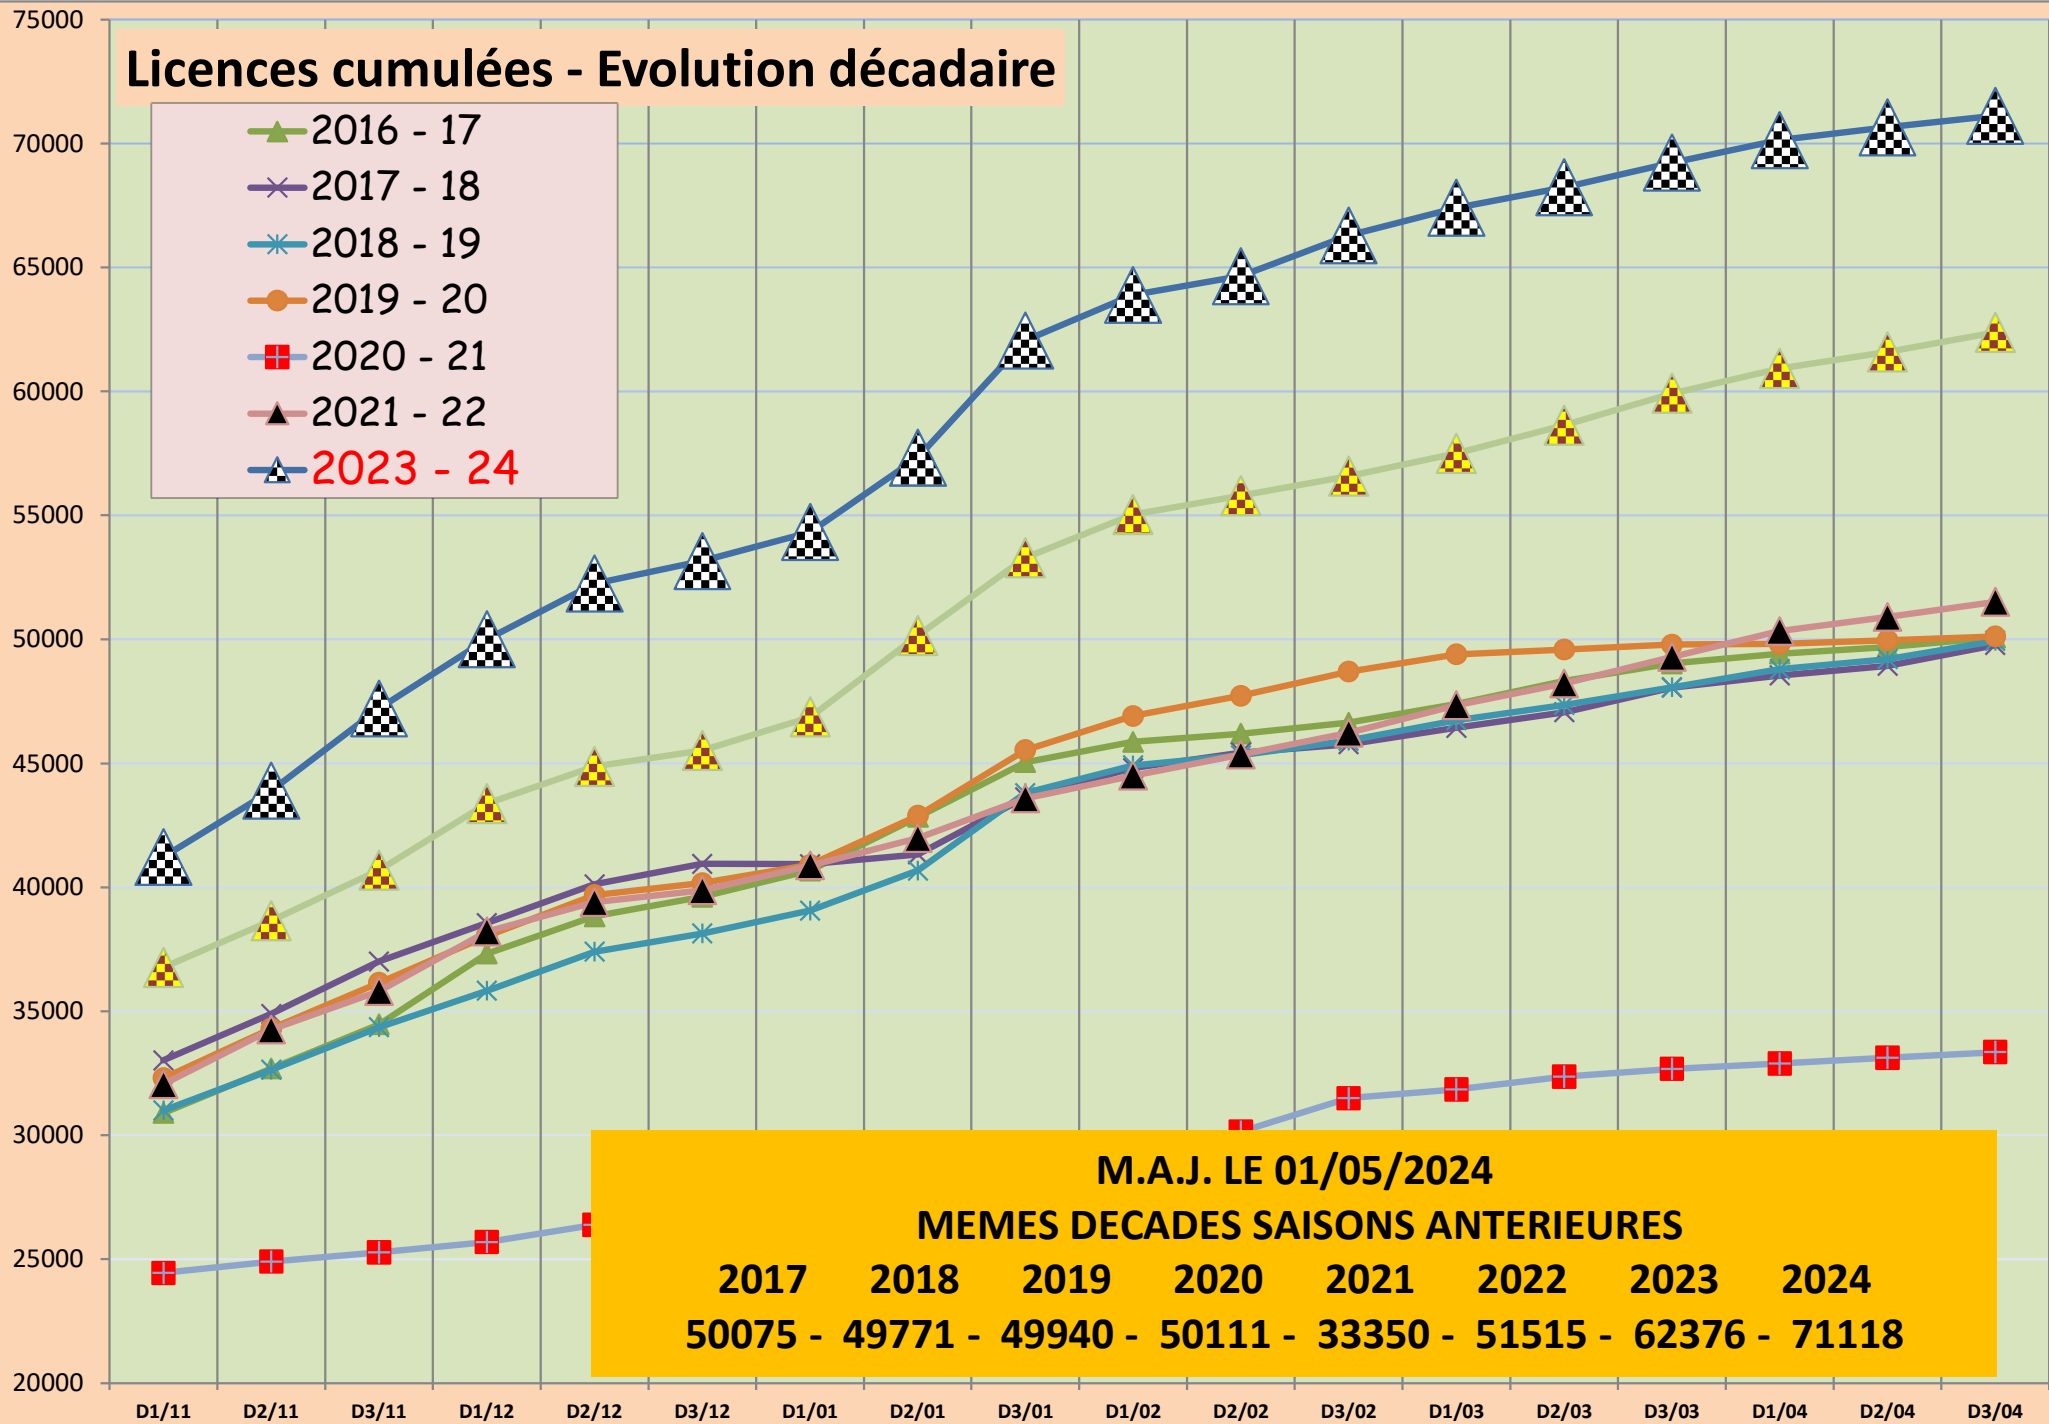

Licences cumulées - Evolution décadaire

M.A.J. LE 01/05/2024
MEMES DECADES SAISONS ANTERIEURES
2017 2018 2019 2020 2021 2022 2023 2024
50075 - 49771 - 49940 - 50111 - 33350 - 51515 - 62376 - 71118

D1/09 : 1 - 10 septembre D2/04 : 11 - 20 avril D3/12 : 21 - 31 décembre