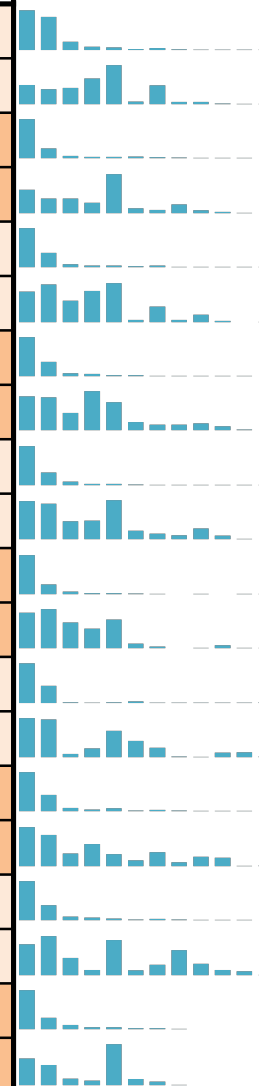

F.F.ECHECS Comparatif prises de licence saisons 2015-2024

HDF	Lic	Sept	Oct	Nov	Déc	Jan	Fév	Mar	Avr	Mai	Jun	Jul	Aou
S15	L.A.	903	749	188	75	61	26	43	14	10	4	2	9
	L.B.	267	209	226	356	540	36	263	31	33	11	3	3
S16	L.A.	1077	269	66	32	40	42	24	15	6	1	3	0
	L.B.	258	163	163	116	432	55	36	98	34	16	4	0
S17	L.A.	960	349	69	40	39	23	39	7	11	11	2	2
	L.B.	212	262	148	217	271	16	108	16	53	10	0	1
S18	L.A.	992	366	78	54	25	28	12	9	7	3	2	0
	L.B.	213	206	108	245	175	52	34	34	42	25	5	0
S19	L.A.	1005	323	88	35	32	17	11	3	3	12	2	2
	L.B.	252	235	118	124	259	56	37	26	71	23	3	0
S20	L.A.	1025	260	72	29	27	13	8	0	1	0	1	1
	L.B.	219	240	159	121	177	28	10	0	2	17	1	2
S21	L.A.	801	349	10	3	15	36	2	3	4	7	9	11
	L.B.	147	142	12	33	99	61	36	2	1	17	18	3
S22	L.A.	877	362	75	38	68	13	31	12	9	5	4	0
	L.B.	355	285	116	203	110	56	128	37	88	79	6	7
S23	L.A.	940	362	85	61	42	16	35	17	3	8	2	0
	L.B.	289	365	160	50	327	46	98	234	105	50	37	1
S24	L.A.	1146	332	125	59	53	26	28	1	0	0	0	0
	L.B.	448	339	107	77	685	101	62	1	0	0	0	0

S 15 = Saison 2014-2015