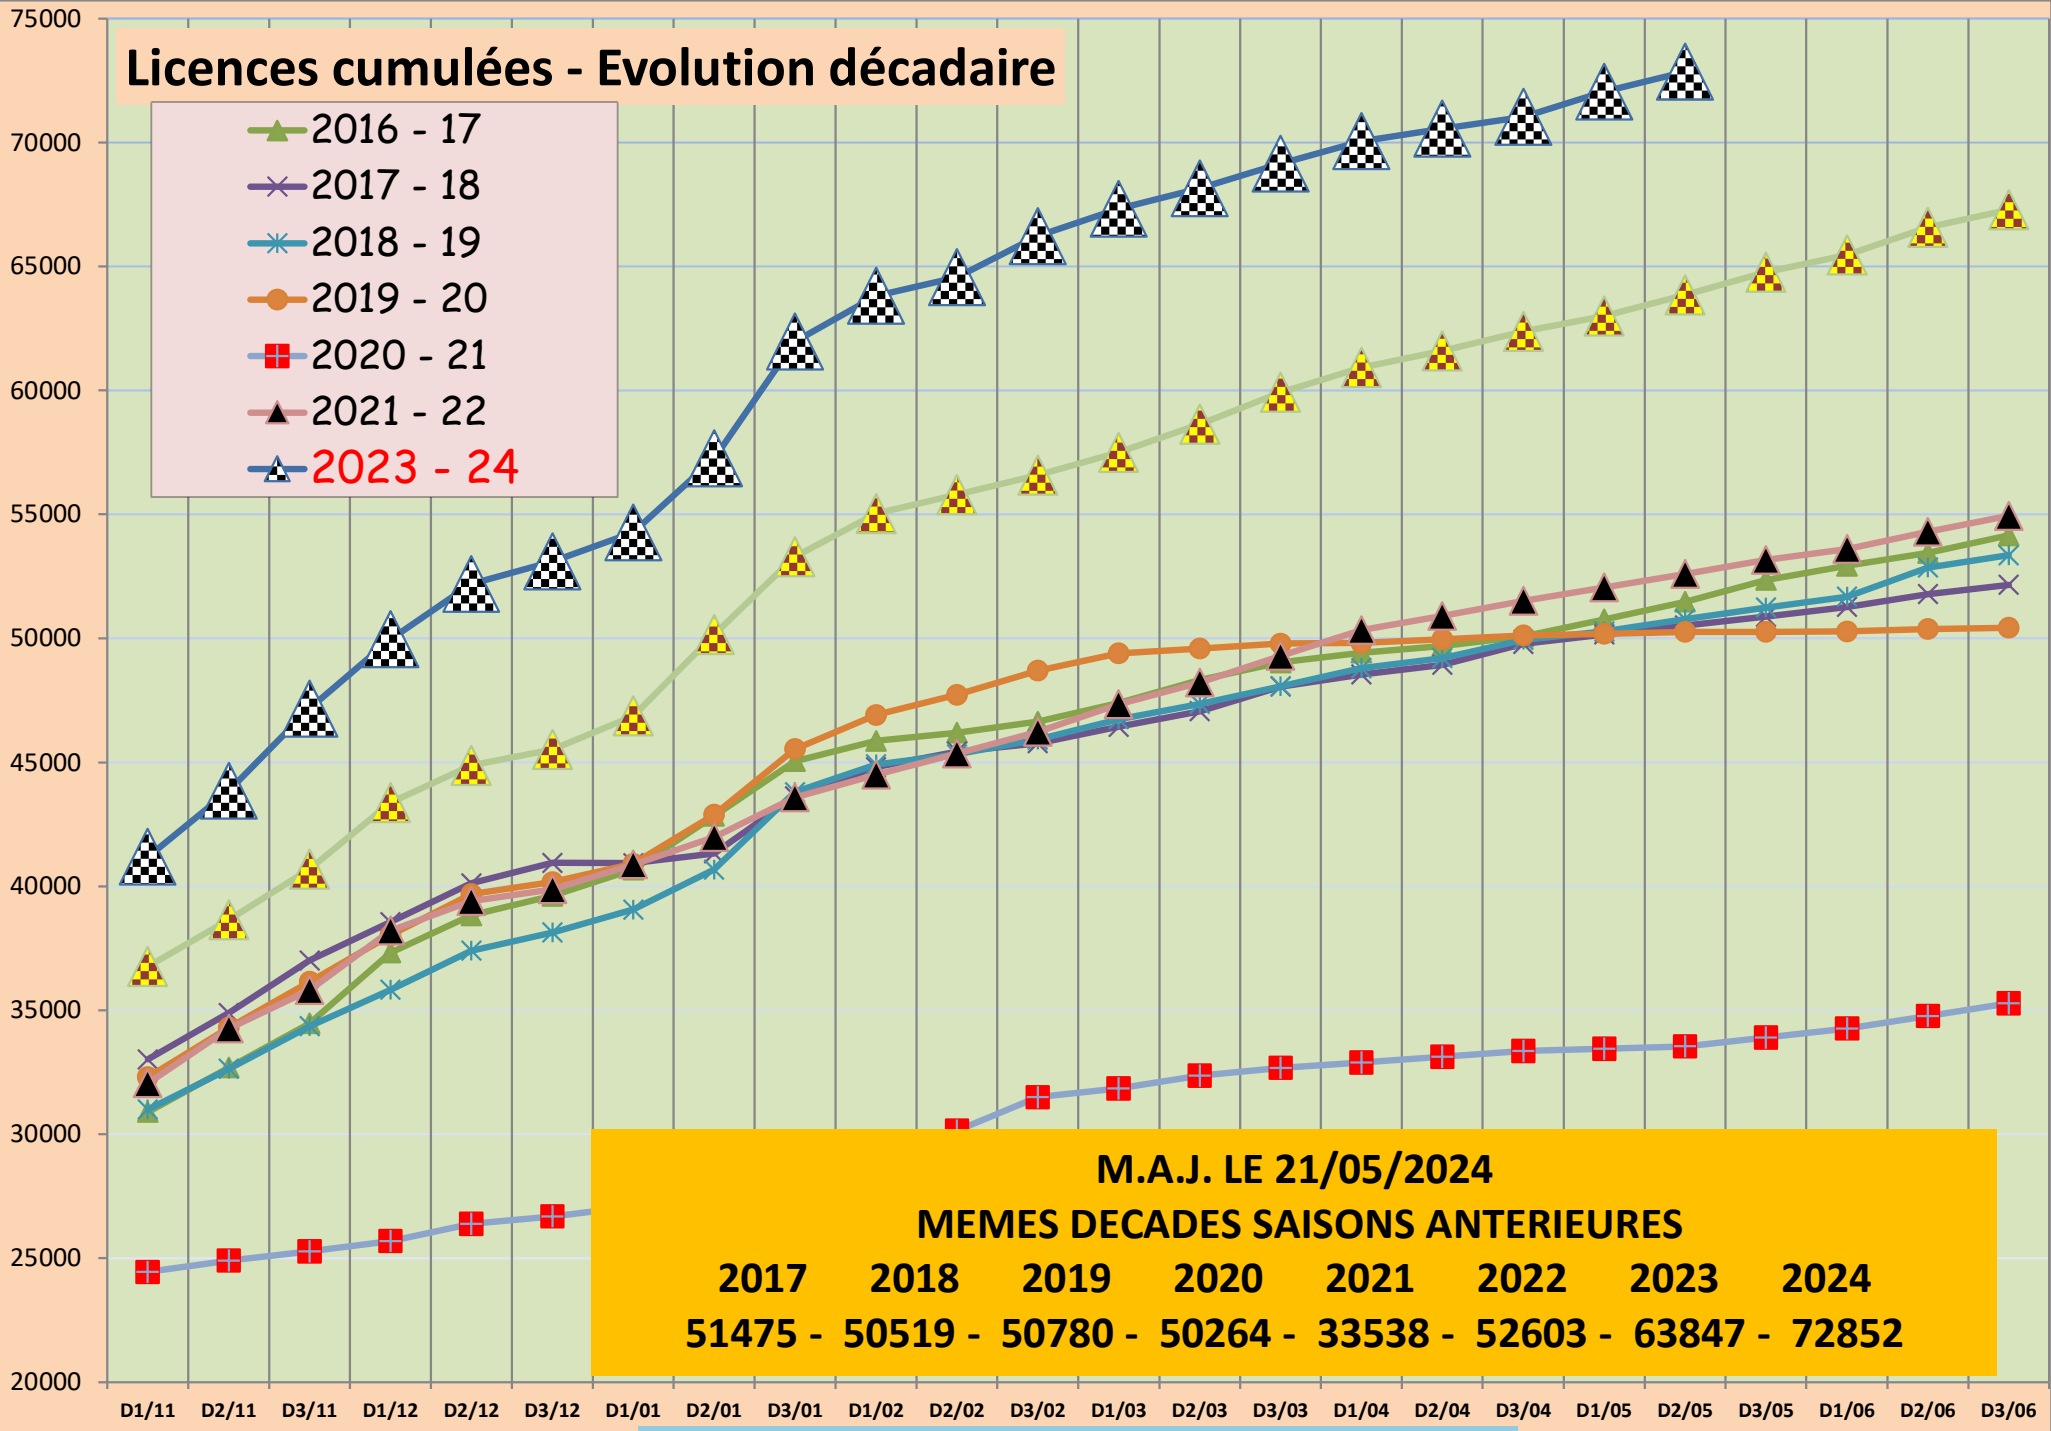

Licences cumulées - Evolution décadaire

- ▲ 2016 - 17
- ✕ 2017 - 18
- ✱ 2018 - 19
- 2019 - 20
- 2020 - 21
- ▲ 2021 - 22
- ▲ 2023 - 24

M.A.J. LE 21/05/2024
MEMES DECADES SAISONS ANTERIEURES
2017 2018 2019 2020 2021 2022 2023 2024
51475 - 50519 - 50780 - 50264 - 33538 - 52603 - 63847 - 72852

D1/09 : 1 - 10 septembre D2/04 : 11 - 20 avril D3/12 : 21 - 31 décembre