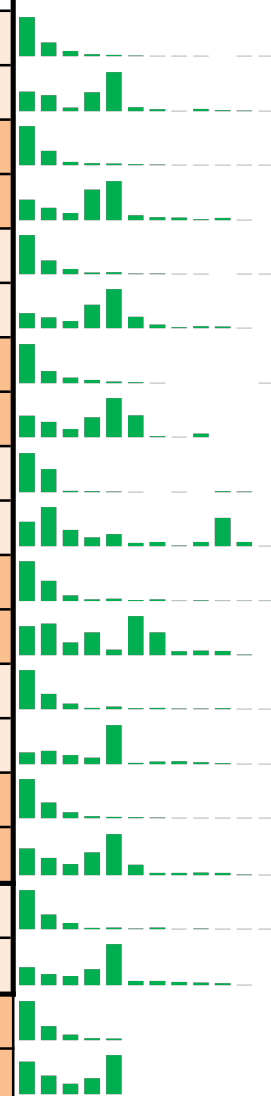

FEDERATION FRANCAISE DES ECHECS

Avec D pour Dame & H pour Homme A & B pour les licences.

DEPTS LIGUE BRE LE 31-1-2026										
Dpt	L.AD	L.AH	T.A	L.BD	L.BH	T.B	T.A&B	T.D	T.H	
22	48	340	388	274	550	824	1212	322	890	
29	65	511	576	133	438	571	1147	198	949	
35	94	710	804	114	524	638	1442	208	1234	
56	54	458	512	144	531	675	1187	198	989	POSITION
TOT	261	2019	2280	665	2043	2708	4988	926	4062	± 18,45%

DEPTS LIGUE BRE LE 31-1-2025										
Dpt	L.AD	L.AH	T.A	L.BD	L.BH	T.B	T.A&B	T.D	T.H	
22	62	313	375	179	356	535	910	241	669	
29	61	432	493	146	377	523	1016	207	809	
35	76	564	640	109	452	561	1201	185	1016	
56	46	363	409	171	504	675	1084	217	867	
TOT	245	1672	1917	605	1689	2294	4211	850	3361	

S22 => Saison 21-22