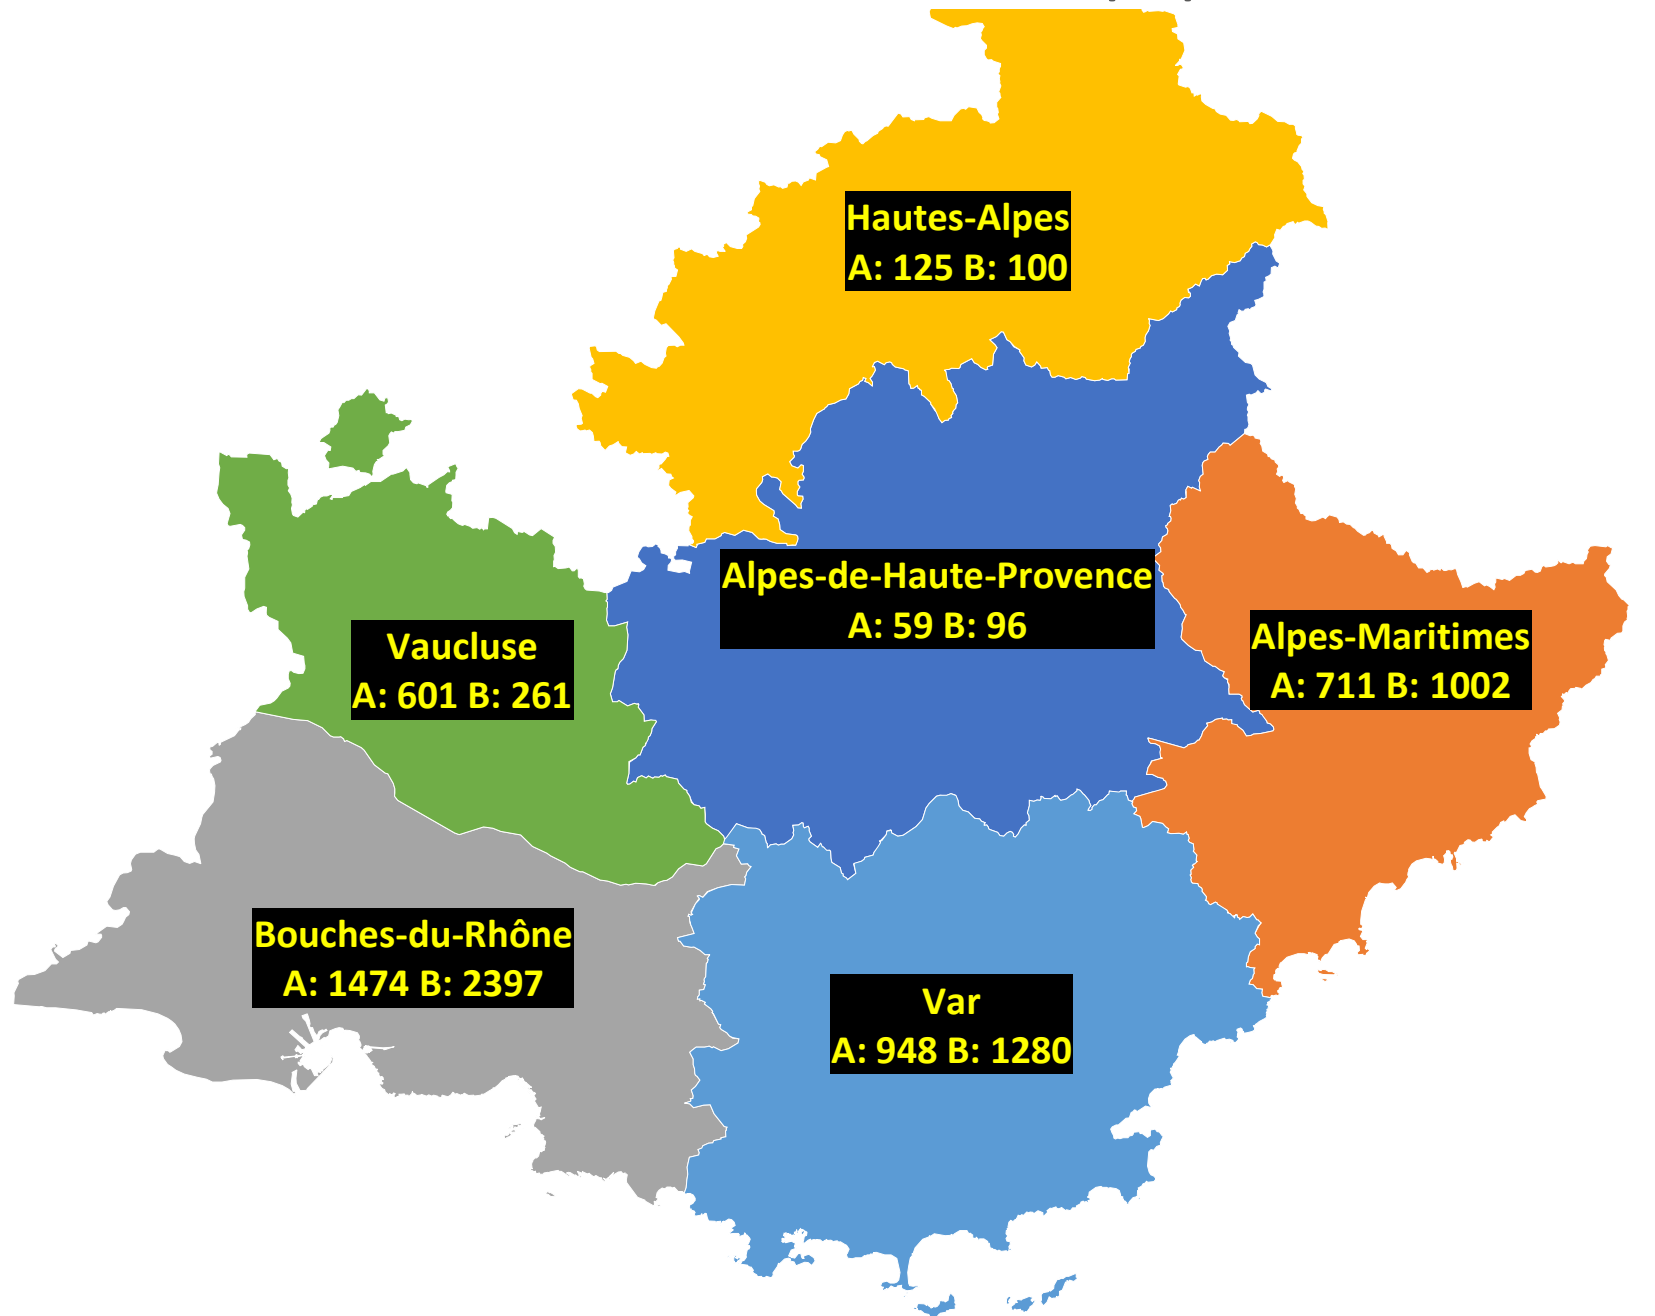

# ILE-DE-FRANCE 01/07/2026

■ A: 581 B: 645 ■ A: 1734 B: 1677 ■ A: 1949 B: 1996 ■ A: 861 B: 761 ■ A: 892 B: 823 ■ A: 1136 B: 1533 ■ A: 1018 B: 1411 ■ A: 1127 B: 935

# NORMANDIE 01/07/2026

■ A: 427 B: 242 ■ A: 218 B: 202 ■ A: 343 B: 403 ■ A: 117 B: 199 ■ A: 806 B: 467

# OCCITANIE 01/07/2026

# PROVENCE-ALPES-COTE D'AZUR 01/07/2026

■ A: 59 B: 96 ■ A: 711 B: 1002 ■ A: 1474 B: 2397 ■ A: 125 B: 100 ■ A: 948 B: 1280 ■ A: 601 B: 261