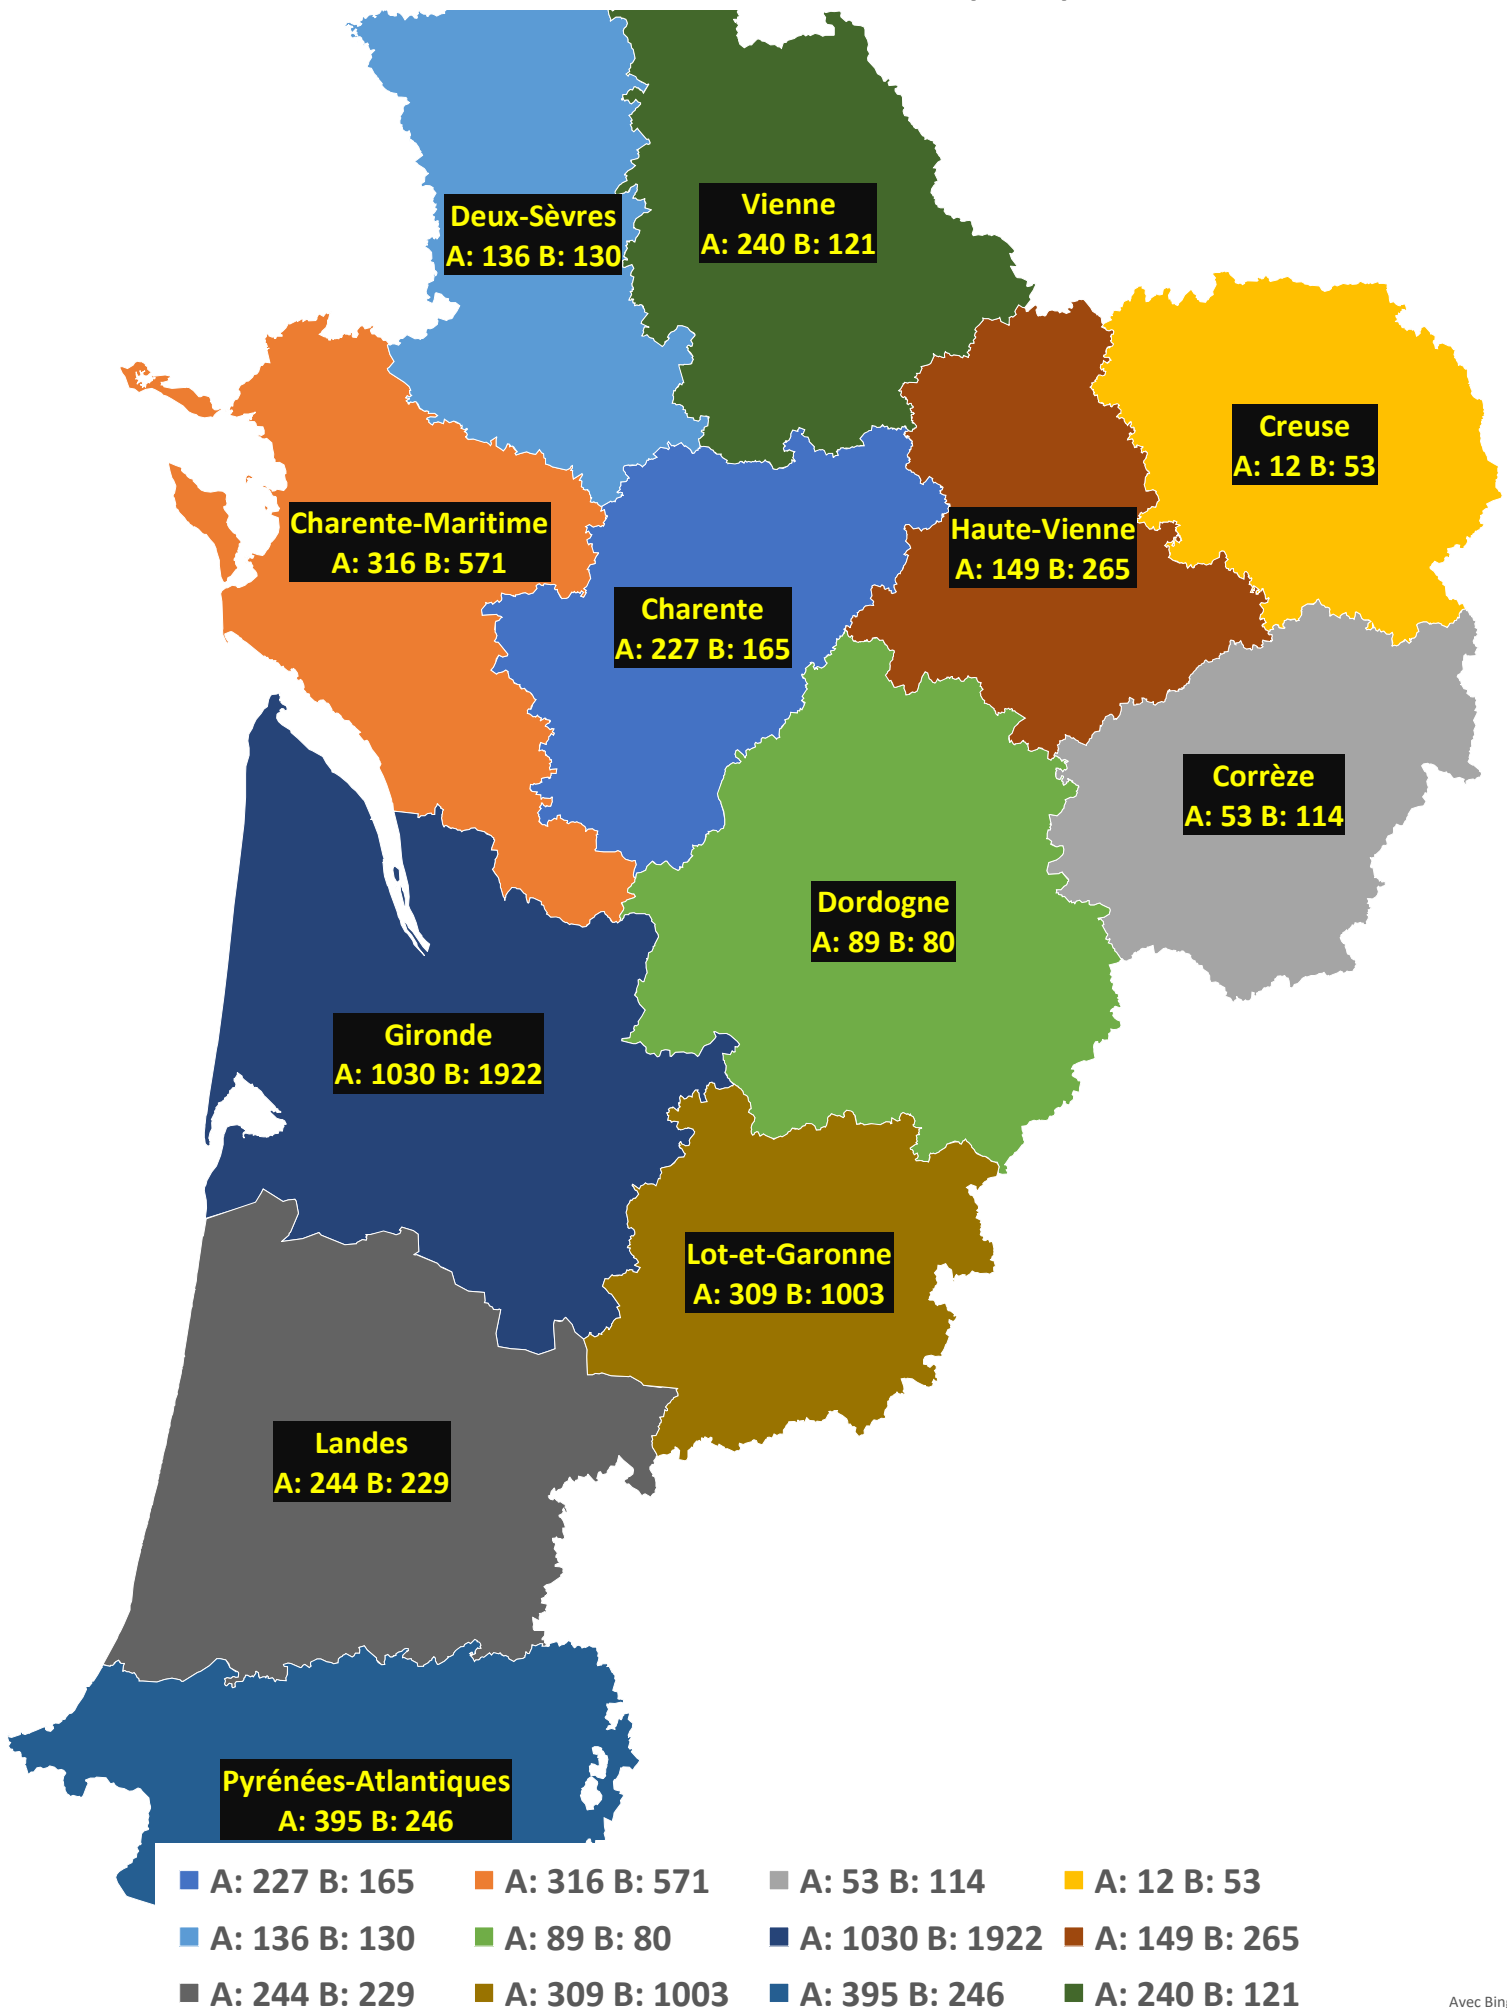

# ILE-DE-FRANCE 01/07/2026

■ A: 581 B: 645 ■ A: 1734 B: 1677 ■ A: 1949 B: 1996 ■ A: 861 B: 761 ■ A: 892 B: 823 ■ A: 1136 B: 1533 ■ A: 1018 B: 1411 ■ A: 1127 B: 935

# NOUVELLE-AQUITAINE 01/07/2026

# NORMANDIE 01/07/2026

■ A: 427 B: 242 ■ A: 218 B: 202 ■ A: 343 B: 403 ■ A: 117 B: 199 ■ A: 806 B: 467

# PROVENCE-ALPES-COTE D'AZUR 01/07/2026

■ A: 59 B: 96 ■ A: 711 B: 1002 ■ A: 1474 B: 2397 ■ A: 125 B: 100 ■ A: 948 B: 1280 ■ A: 601 B: 261