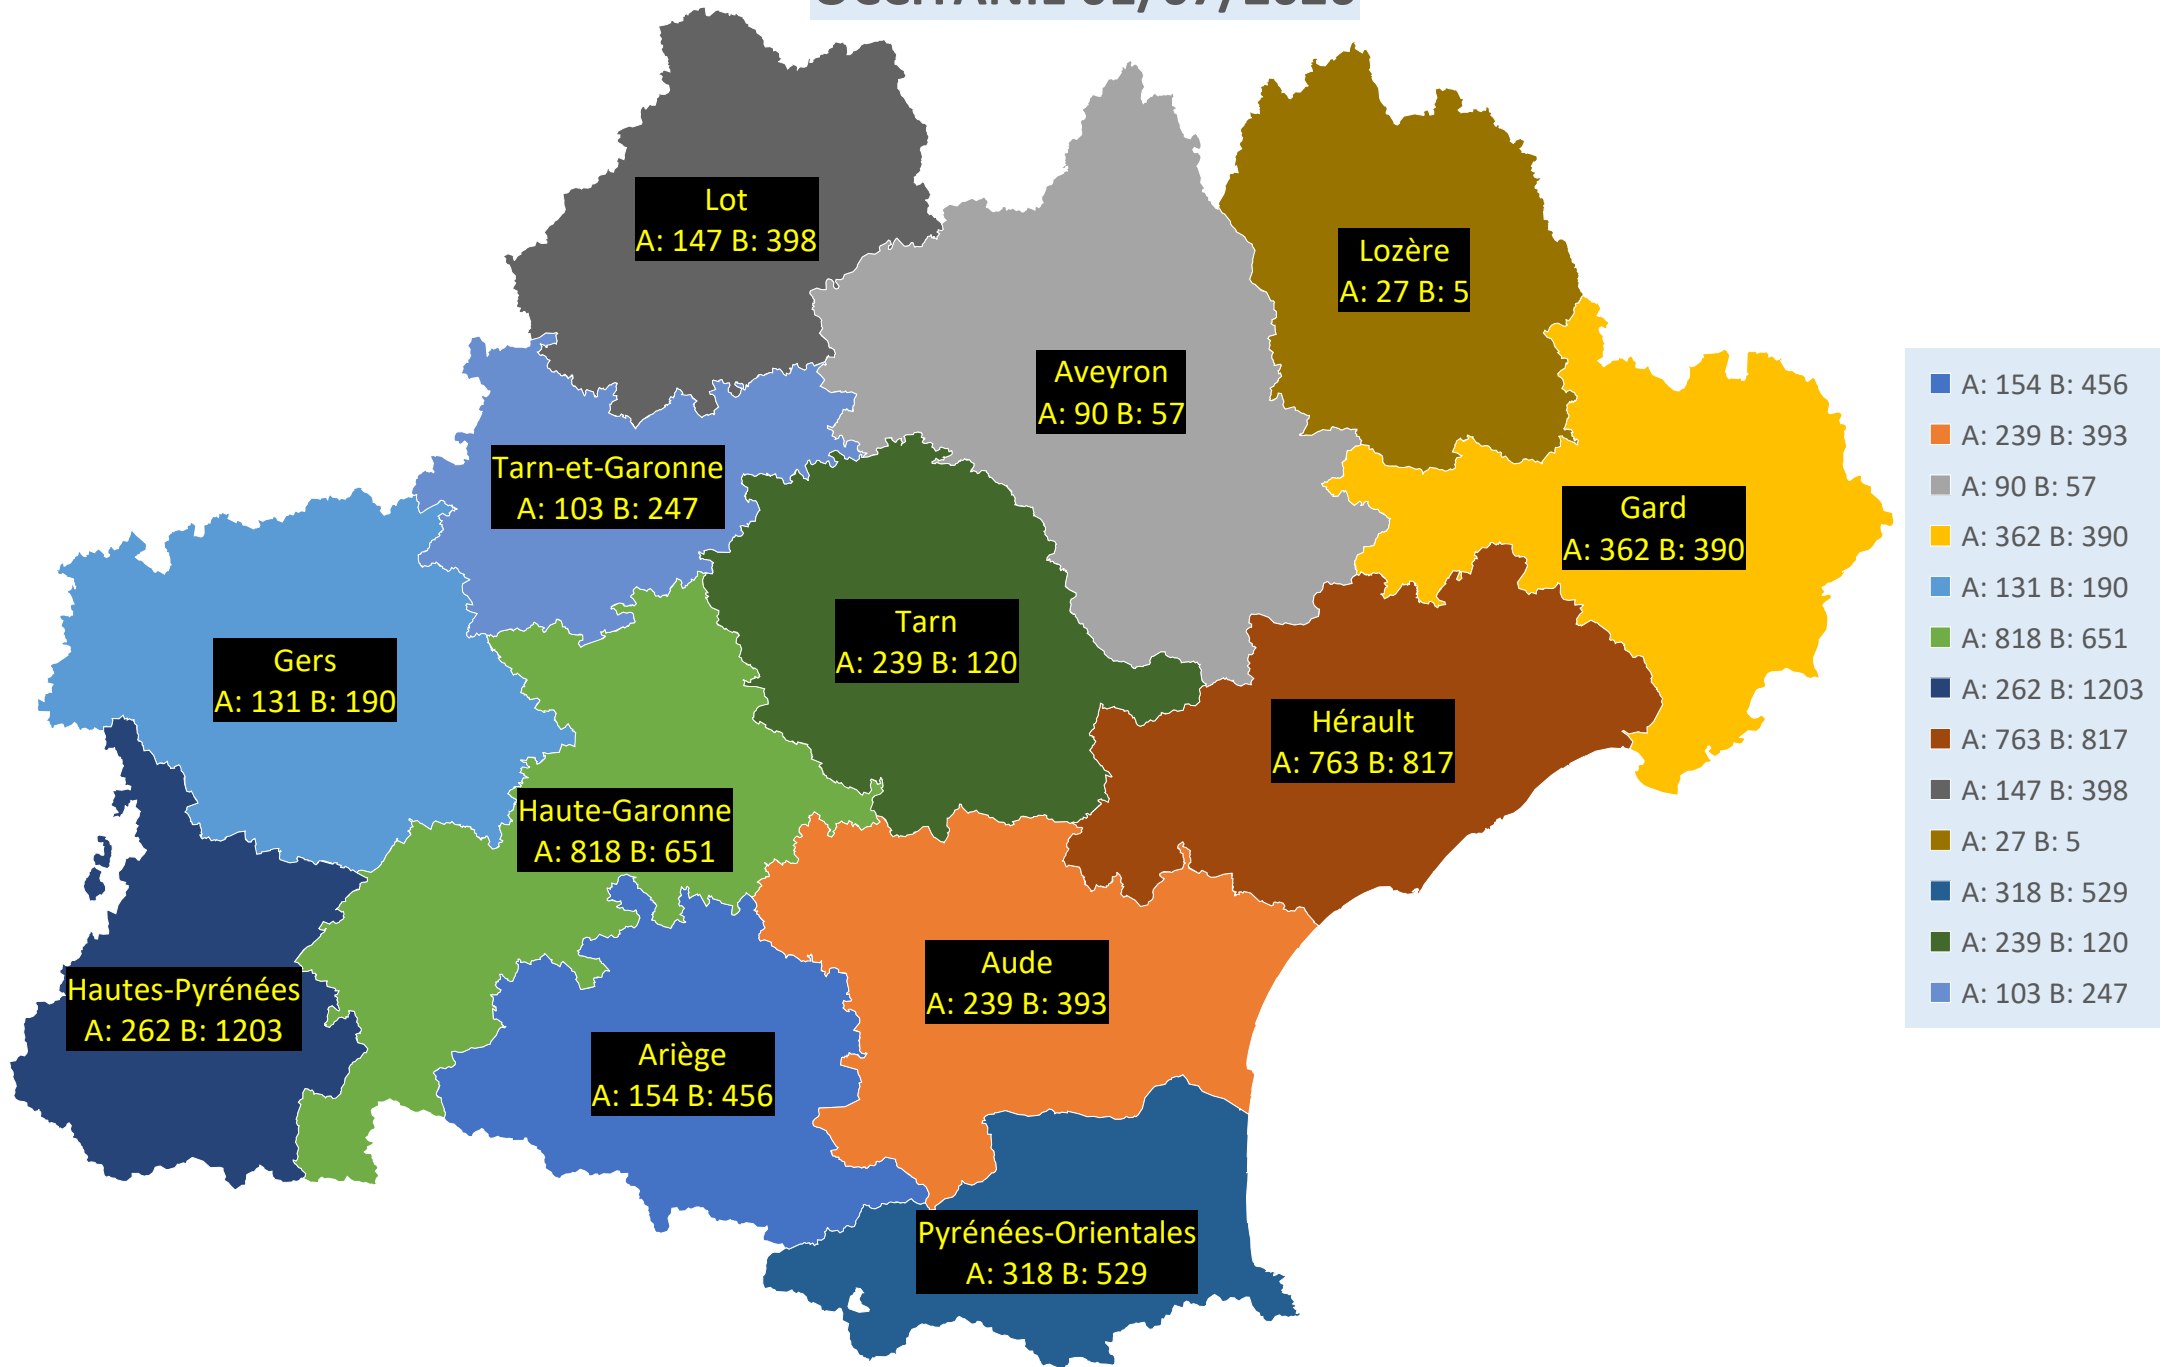

# ILE-DE-FRANCE 01/07/2026

■ A: 581 B: 645 ■ A: 1734 B: 1677 ■ A: 1949 B: 1996 ■ A: 861 B: 761 ■ A: 892 B: 823 ■ A: 1136 B: 1533 ■ A: 1018 B: 1411 ■ A: 1127 B: 935

# NOUVELLE-AQUITAINE 01/07/2026

# NORMANDIE 01/07/2026

■ A: 427 B: 242 ■ A: 218 B: 202 ■ A: 343 B: 403 ■ A: 117 B: 199 ■ A: 806 B: 467

# OCCITANIE 01/07/2026