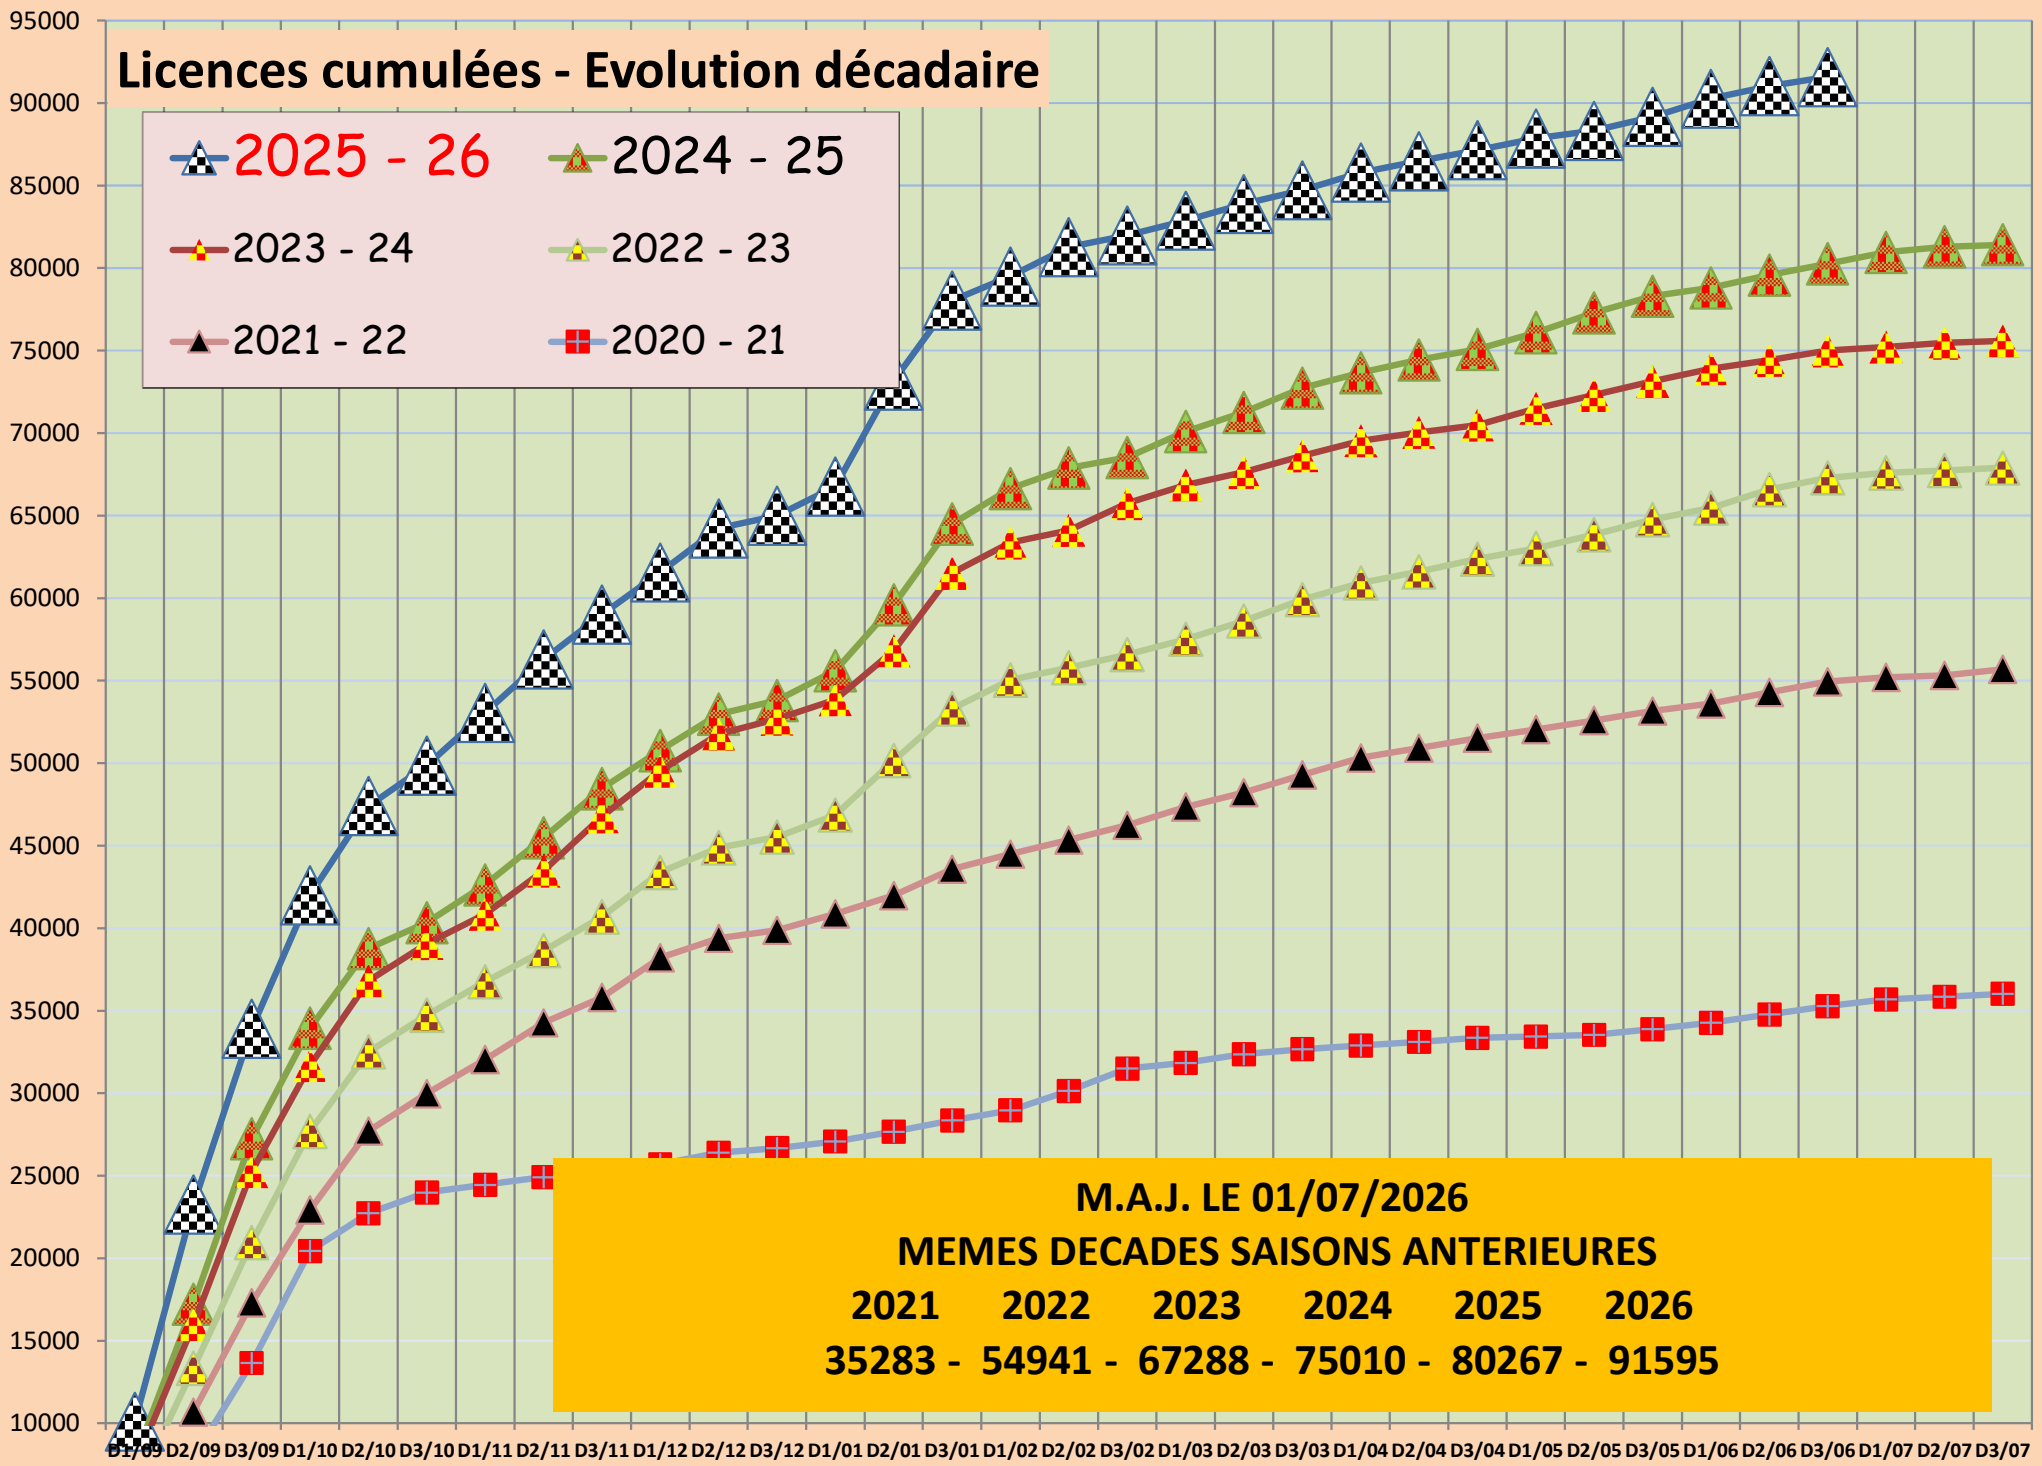

Licences cumulées - Evolution décadaire

M.A.J. LE 01/07/2026
MEMES DECADES SAISONS ANTERIEURES
2021 2022 2023 2024 2025 2026
35283 - 54941 - 67288 - 75010 - 80267 - 91595

D1/09 : 1 - 10 septembre D2/04 : 11 - 20 avril D3/12 : 21 - 31 décembre