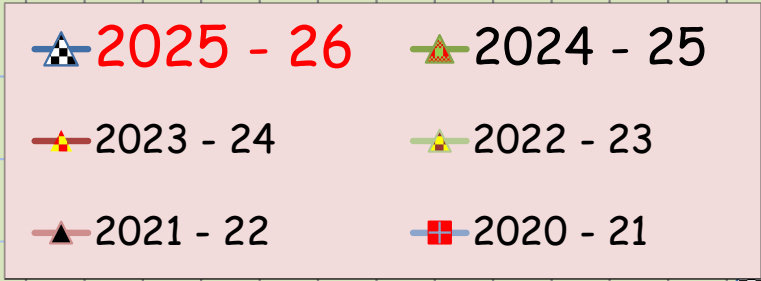

Licences cumulées - Evolution décadaire

M.A.J. LE 01/07/2026
MEMES DECADES SAISONS ANTERIEURES
2021 2022 2023 2024 2025 2026
35283 - 54941 - 67288 - 75010 - 80267 - 91595

D1/09 : 1 - 10 septembre D2/04 : 11 - 20 avril D3/12 : 21 - 31 décembre