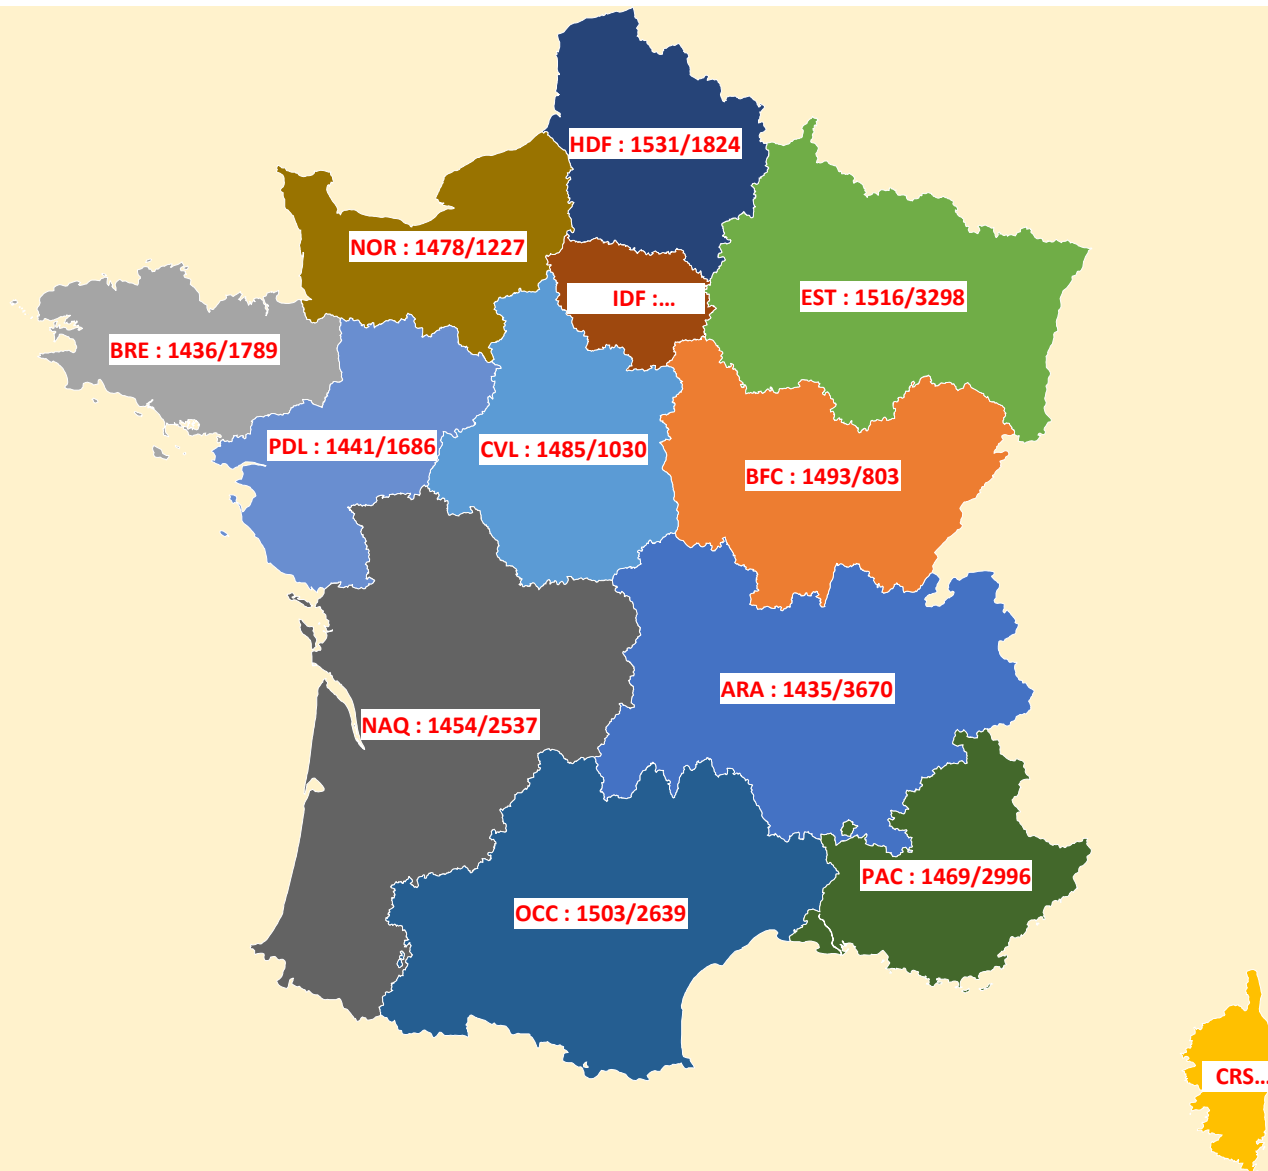

Moyenne des Classés Elo-Rapide (07/02/2025) FFE : 1475 pour 31480

- ARA : 1435/3670
- BFC : 1493/803
- BRE : 1436/1789
- CRS : 1585/138
- CVL : 1485/1030
- EST : 1516/3298
- HDF : 1531/1824
- IDF : 1482/7000
- NAQ : 1454/2537
- NOR : 1478/1227
- OCC : 1503/2639
- PAC : 1469/2996
- PDL : 1441/1686
- GUA : 1383/127
- GUY : 1575/75
- MAR : 1371/187
- MAY : 1154/2
- NCA : 1559/33
- REU : 1355/412
- SPM : 1366/7