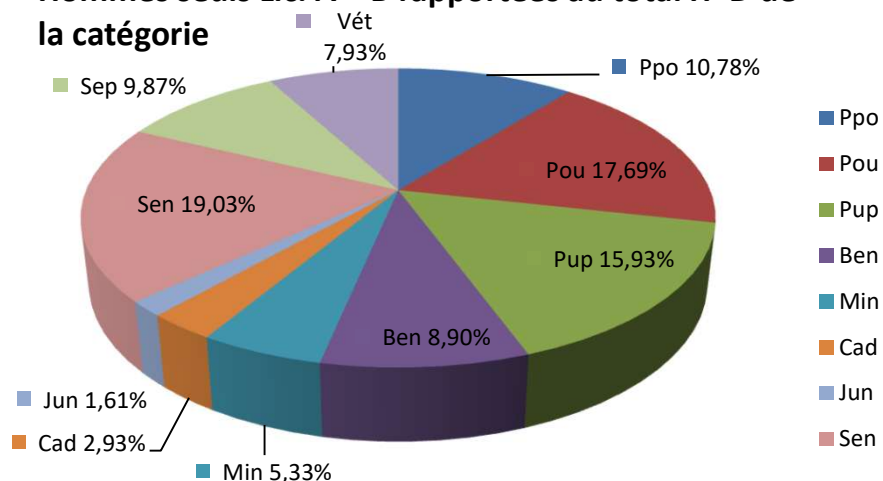

Hommes seuls Lic. A + B rapportées au total H+D de la catégorie

Dames seules Lic. A + B rapportées au total H+D de la catégorie

Licences A & B et H & D par catégorie.

11/02/2025	LICENCES A		LICENCES B	
Cat.	Hommes	Dames	Hommes	Dames
Ppo	1948	649	3880	1658
Pou	3279	800	6285	2623
Pup	3341	787	5267	2002
Ben	2358	415	2450	558
Min	1812	264	1068	240
Cad	1171	154	415	59
Jun	655	95	217	39
Sen	7281	870	3006	750
Sep	4167	327	1166	381
Vét	2910	244	1375	412
Totaux	28922	4605	25129	8722