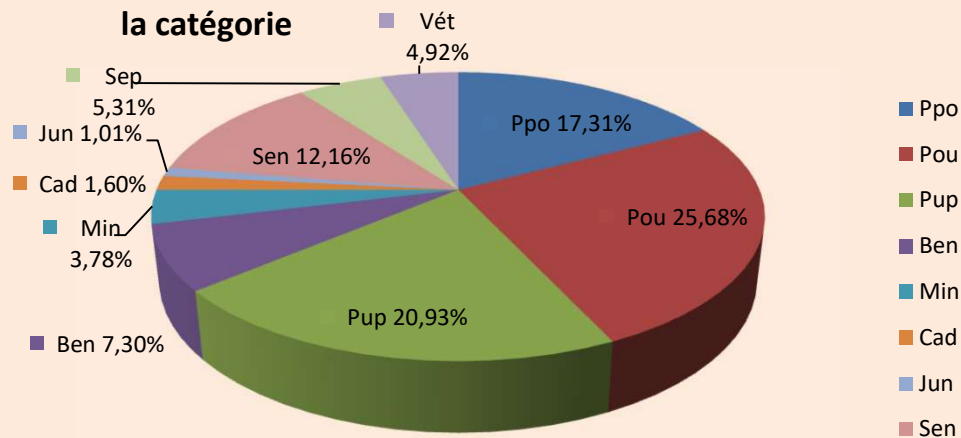

Hommes seuls Lic. A + B rapportées au total H+D de la catégorie

Dames seules Lic. A + B rapportées au total H+D de la catégorie

Licences A & B et H & D par catégorie.

11/02/2025	LICENCES A		LICENCES B	
Cat.	Hommes	Dames	Hommes	Dames
Ppo	1948	649	3880	1658
Pou	3279	800	6285	2623
Pup	3341	787	5267	2002
Ben	2358	415	2450	558
Min	1812	264	1068	240
Cad	1171	154	415	59
Jun	655	95	217	39
Sen	7281	870	3006	750
Sep	4167	327	1166	381
Vét	2910	244	1375	412
Totaux	28922	4605	25129	8722