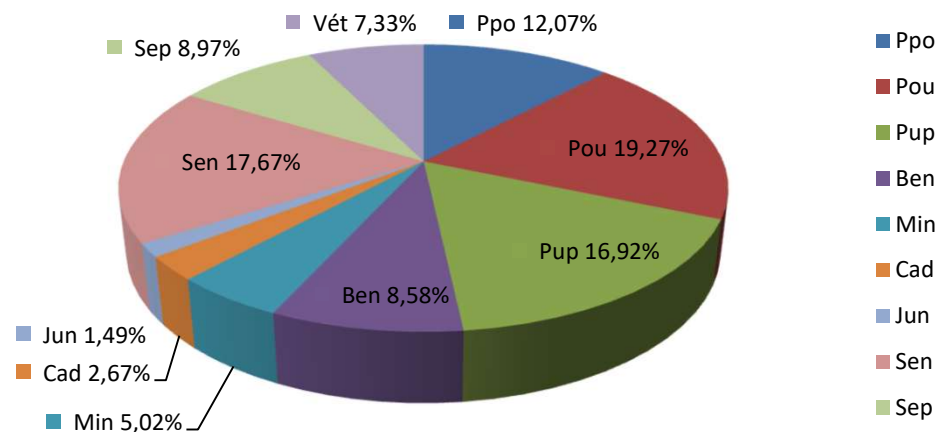

Hommes seuls Lic. A + B rapportées au total H+D de la catégorie

Dames seules Lic. A + B rapportées au total H+D de la catégorie

Licences A & B et H & D par catégorie.

11/02/2025	LICENCES A		LICENCES B	
Cat.	Hommes	Dames	Hommes	Dames
Ppo	1948	649	3880	1658
Pou	3279	800	6285	2623
Pup	3341	787	5267	2002
Ben	2358	415	2450	558
Min	1812	264	1068	240
Cad	1171	154	415	59
Jun	655	95	217	39
Sen	7281	870	3006	750
Sep	4167	327	1166	381
Vét	2910	244	1375	412
Totaux	28922	4605	25129	8722