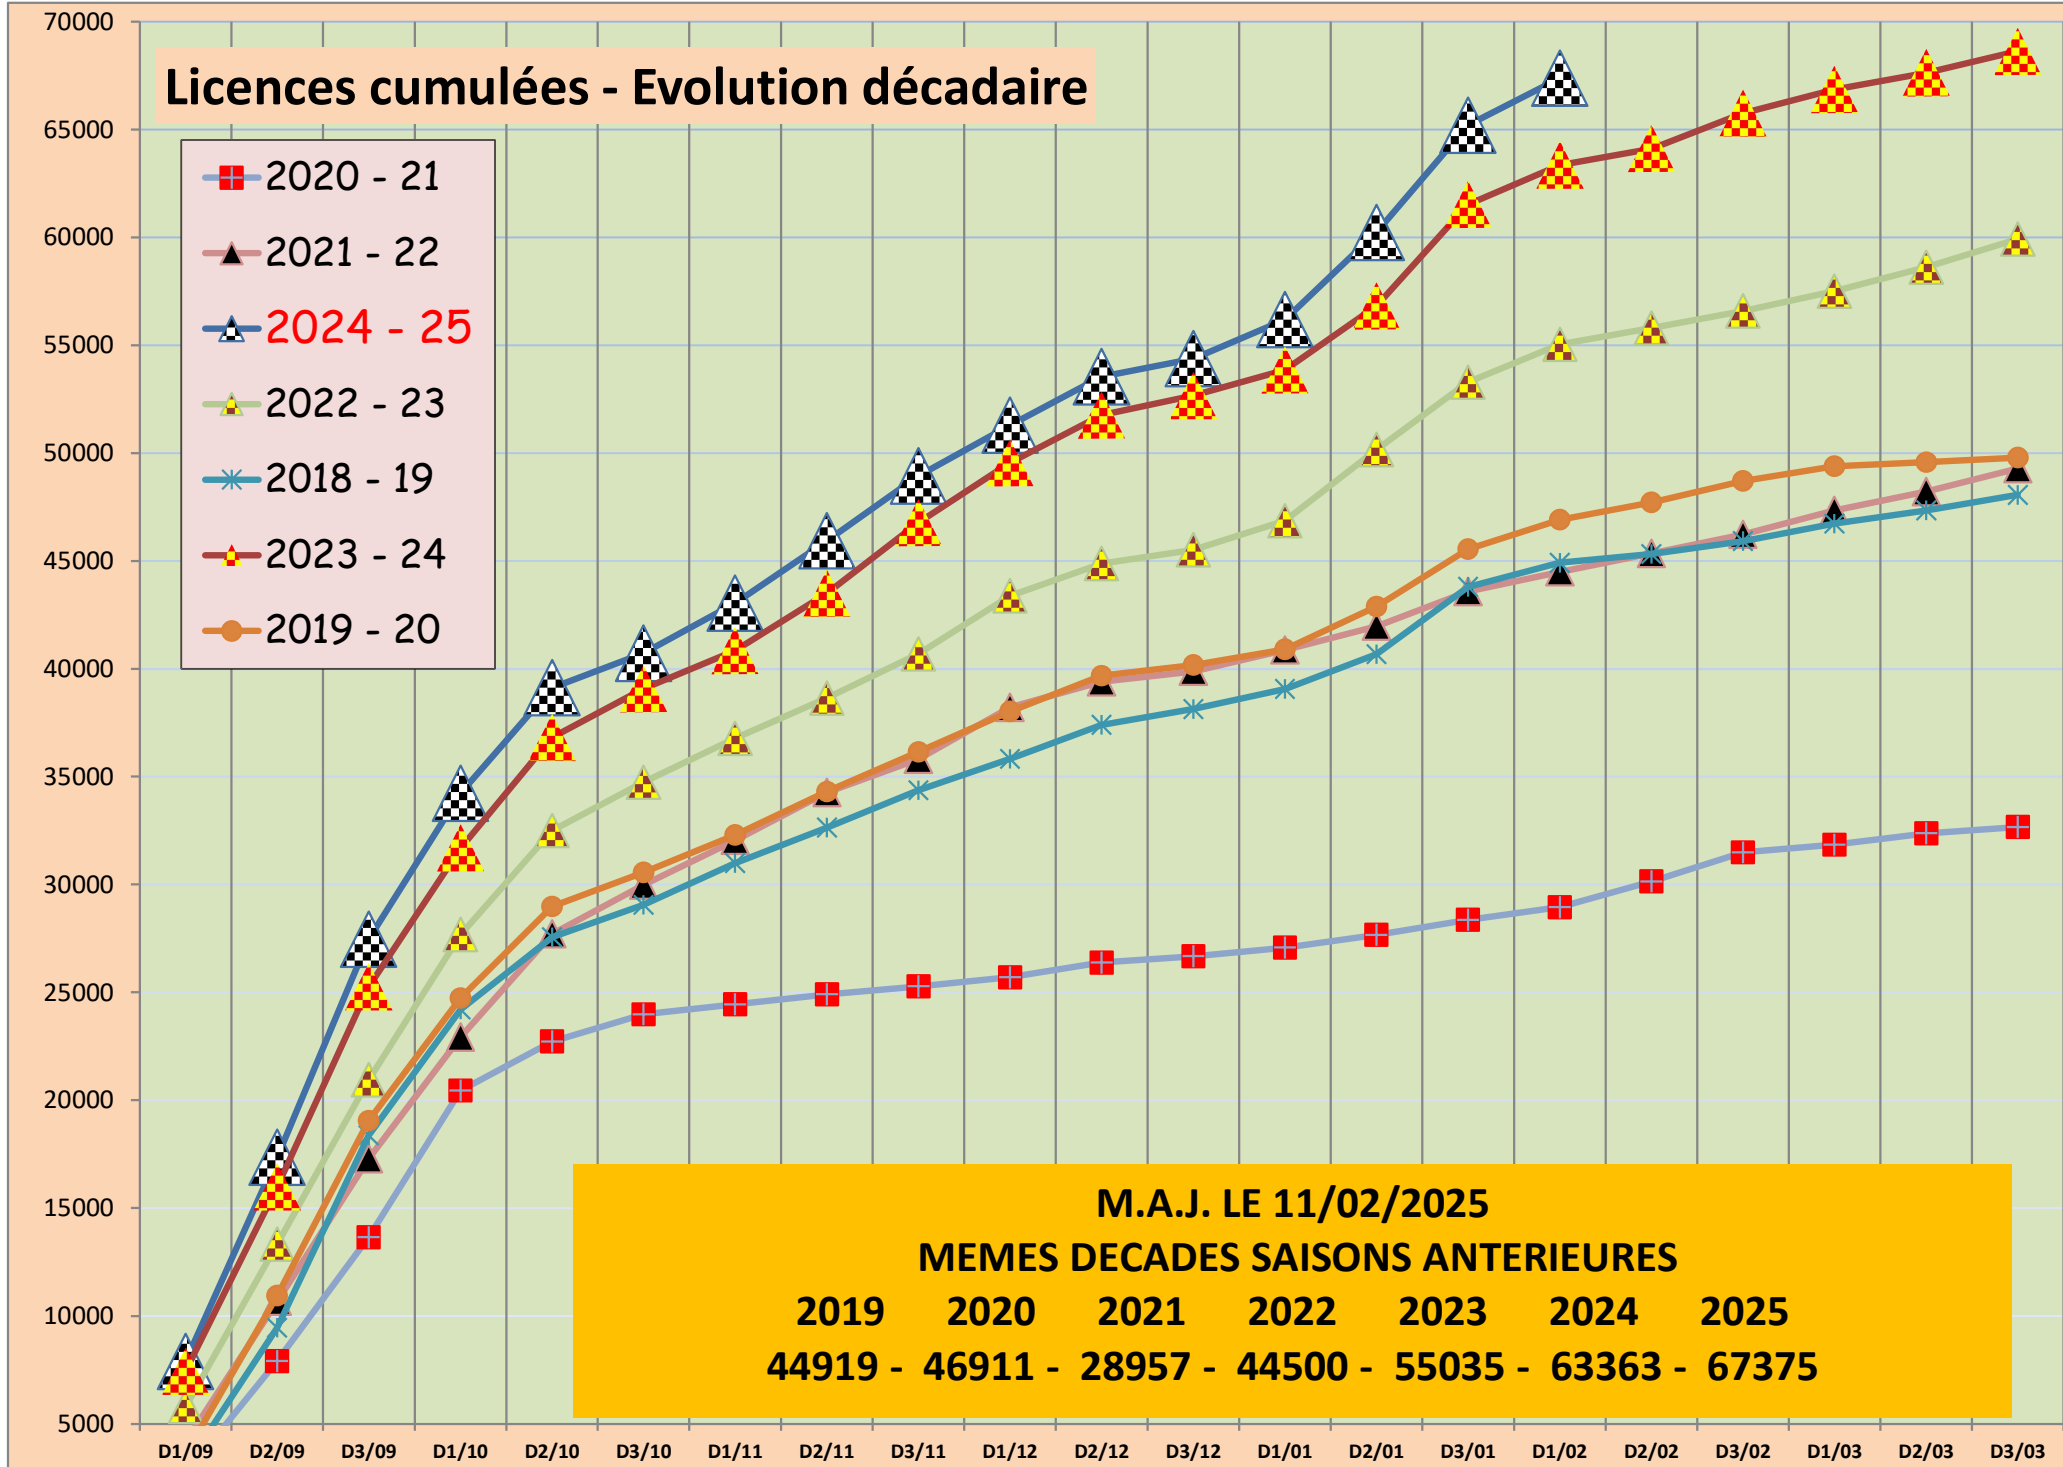

Licences cumulées - Evolution décadaire

- 2020 - 21
- 2021 - 22
- 2024 - 25
- 2022 - 23
- 2018 - 19
- 2023 - 24
- 2019 - 20

M.A.J. LE 11/02/2025
MEMES DECADES SAISONS ANTERIEURES
2019 2020 2021 2022 2023 2024 2025
44919 - 46911 - 28957 - 44500 - 55035 - 63363 - 67375

D1/09 : 1 - 10 septembre D2/04 : 11 - 20 avril D3/12 : 21 - 31 décembre