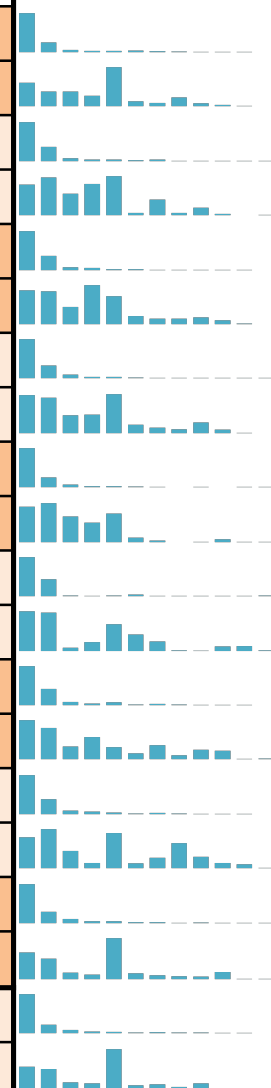

F.F.ECHECS Comparatif prises de licence saisons 2016-2025

HDF	Lic	Sept	Oct	Nov	Déc	Jan	Fév	Mar	Avr	Mai	Jun	Jul	Aou
S16	L.A.	1077	269	66	32	40	42	24	15	6	1	3	0
	L.B.	258	163	163	116	432	55	36	98	34	16	4	0
S17	L.A.	960	349	69	40	39	23	39	7	11	11	2	2
	L.B.	212	262	148	217	271	16	108	16	53	10	0	1
S18	L.A.	992	366	78	54	25	28	12	9	7	3	2	0
	L.B.	213	206	108	245	175	52	34	34	42	25	5	0
S19	L.A.	1005	323	88	35	32	17	11	3	3	12	2	2
	L.B.	252	235	118	124	259	56	37	26	71	23	3	0
S20	L.A.	1025	260	72	29	27	13	8	0	1	0	1	1
	L.B.	219	240	159	121	177	28	10	0	2	17	1	2
S21	L.A.	801	349	10	3	15	36	2	3	4	7	9	11
	L.B.	147	142	12	33	99	61	36	2	1	17	18	3
S22	L.A.	877	362	75	38	68	13	31	12	9	5	4	0
	L.B.	355	285	116	203	110	56	128	37	88	79	6	7
S23	L.A.	940	362	85	61	42	16	35	17	3	8	2	0
	L.B.	289	365	160	50	327	46	98	234	105	50	37	1
S24	L.A.	1146	332	125	59	53	26	28	10	16	5	2	1
	L.B.	441	337	107	77	676	99	62	47	43	117	8	1
S25	L.A.	1274	276	101	56	43	26	37	22	23	7	6	0
	L.B.	426	387	145	124	747	91	107	60	127	21	17	0

S22 => Saison 21-22