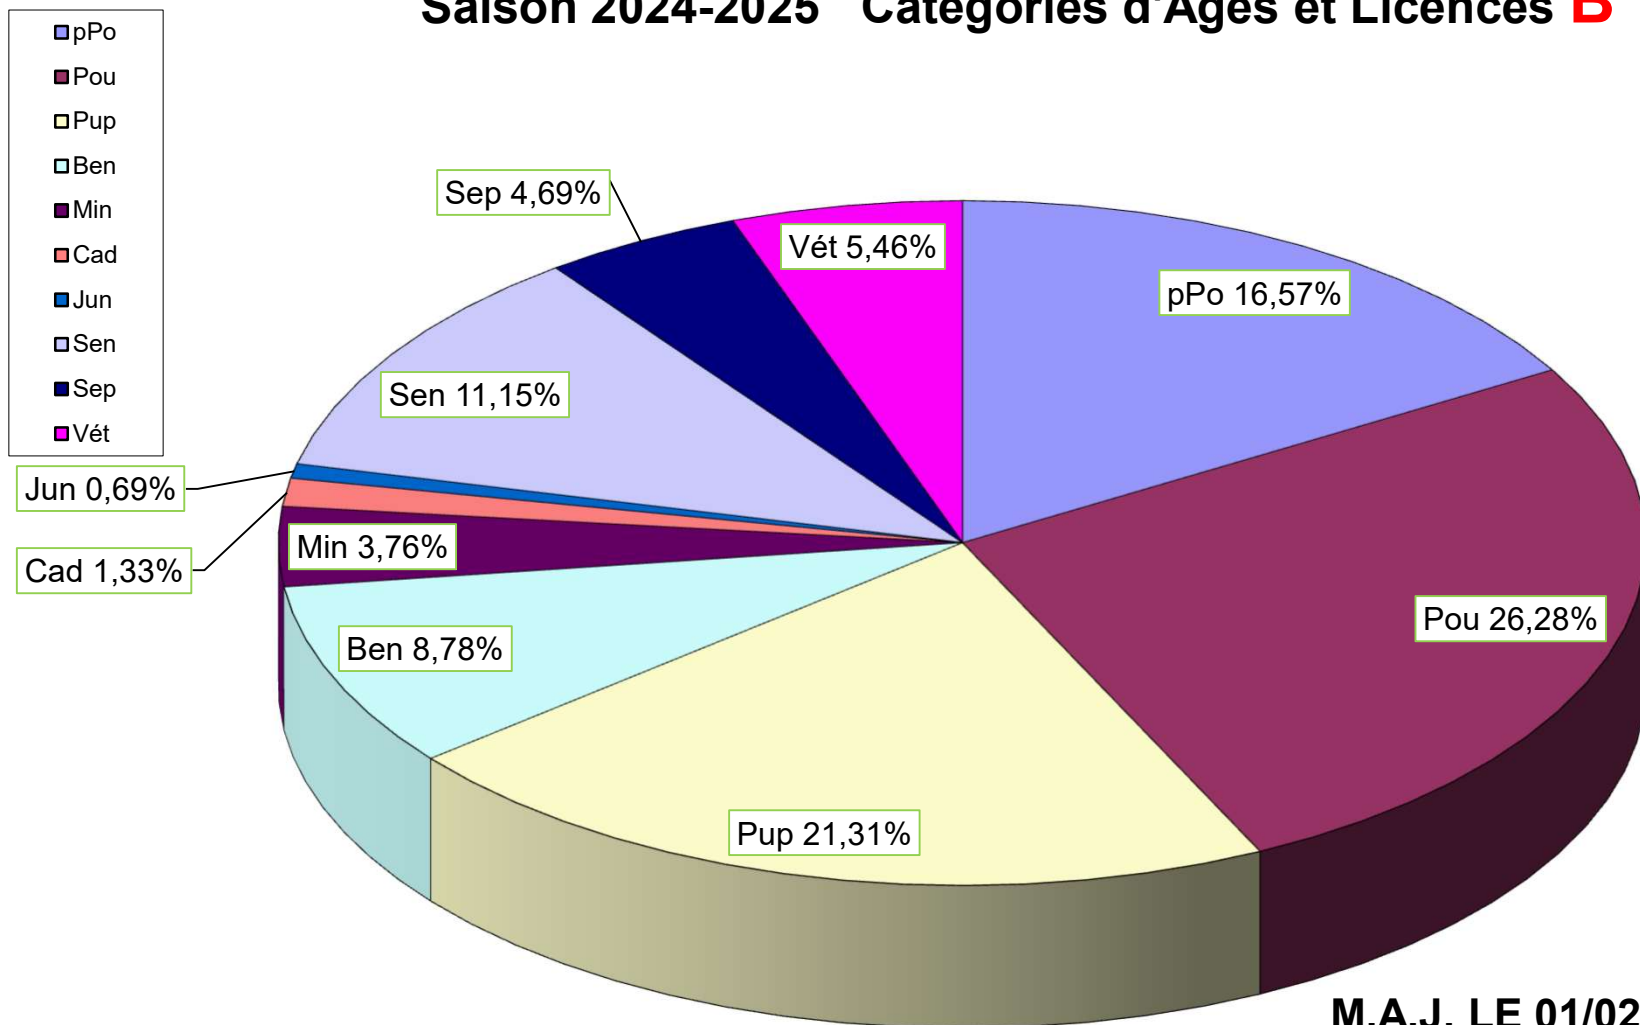

Saison 2024-2025 Catégories d'âges et Licences B

M.A.J. LE 01/02/2025
32219 Licences B