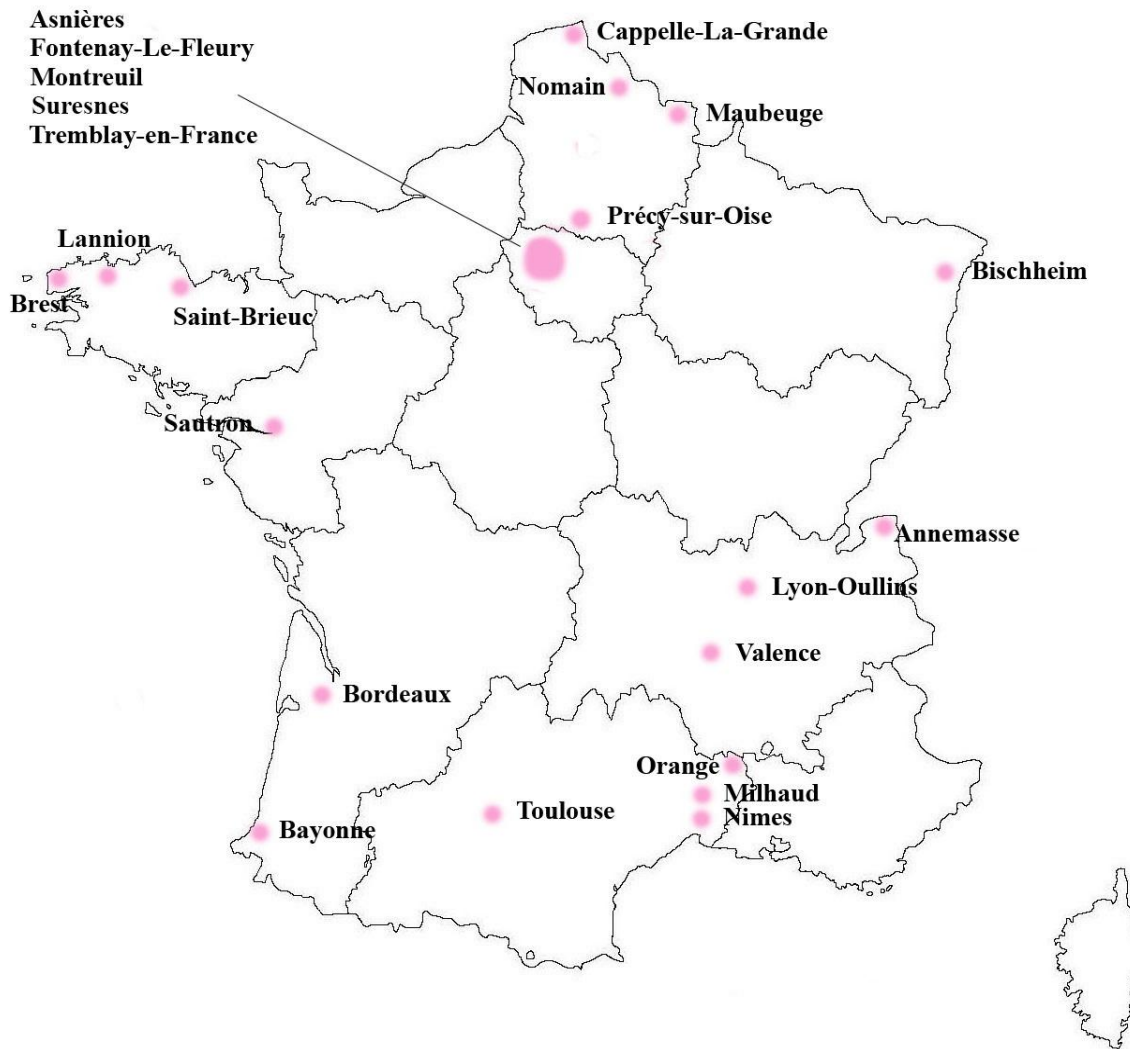

LES VILLES HÔTES

Semaine au Féminin 2021