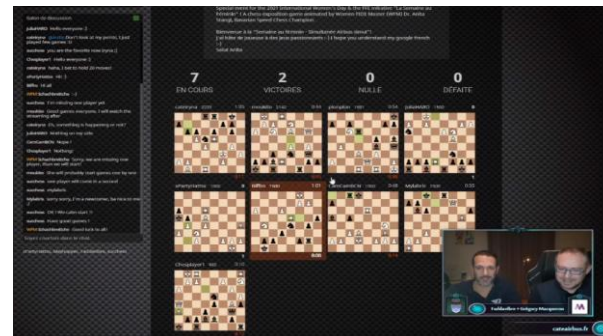

Les joueuses chez Airbus étaient invitées en priorité et bien sûr, les joueuses du CATE, Iryna, Stéphanie et Garima étaient partantes.

Un article était écrit et posté sur le "New HUB", le nouveau intranet d'Airbus.

Et : sur le compte Twitter, récemment ouvert ... et "ré-tweeté" par la FFE #CATE_Chess