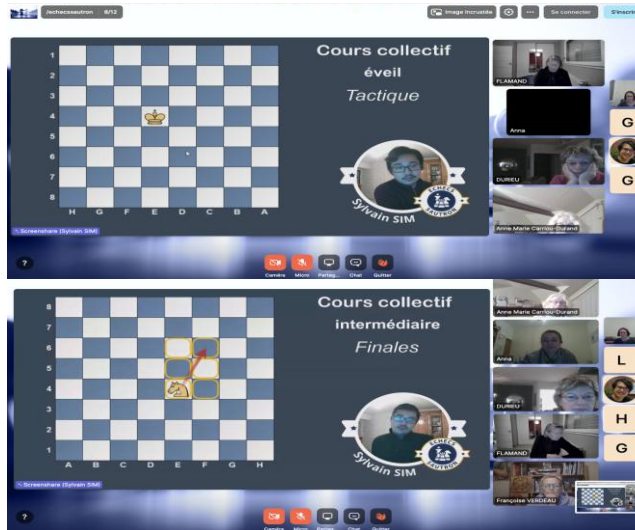

SAUTRON

club d'échecs Sautron
Président: Vincent Verhille
[Vincent VERHILLE](#)

Des animations diverses ont été organisées par le club.

Cours en ligne pour les femmes (9 participantes) Afin de promouvoir les échecs au féminin, le club Echecs Sautron a initié un cycle d'initiation dédié au femmes: « Pack 100% Féminin » Il s'agit d'un pack de 8 cours hebdomadaires en ligne, intitulé "*Cycle d'initiation au jeu d'échecs 100% Féminin*" pour toutes les femmes/filles débutantes souhaitant s'initier au jeu d'échecs. Un groupe de 9 femmes de tous âges a été formé. Les cours sont animés par l'entraîneur du Club, Sylvain SIM, sur une plateforme de visioconférence. Il s'agit d'une heure de cours hebdomadaire (vendredi soir de 20h30 à 21h30) pendant huit semaines.

Mini Tournois Des mini-tournois entre les participantes de ces cours sont également organisés afin qu'elles puissent pratiquer et appliquer leurs connaissances. Cette semaine le premier Pack se termine, mais les participantes souhaitent poursuivre les cours. Un deuxième pack de 8 devra donc être démarré pour qu'elles puissent continuer à progresser aux échecs. Les médias se sont déjà intéressés à cette initiative et un article est apparu dans le journal Ouest France (cf.) 13 joueuses ont été concernées dont 4 qui ont participé au tournoi féminin des comités et 2 au trophée Caïssa.