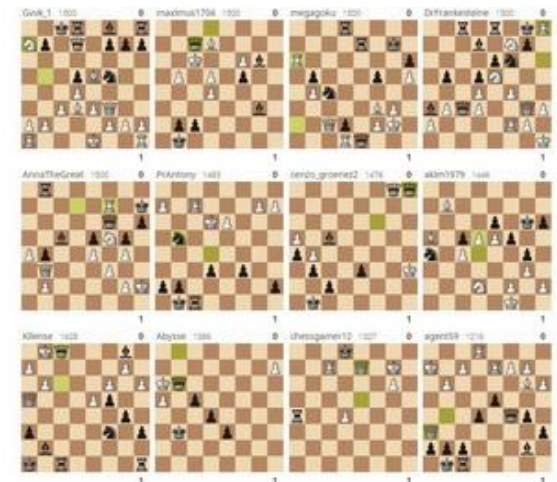

Simultanée -NINO MAISURADZE