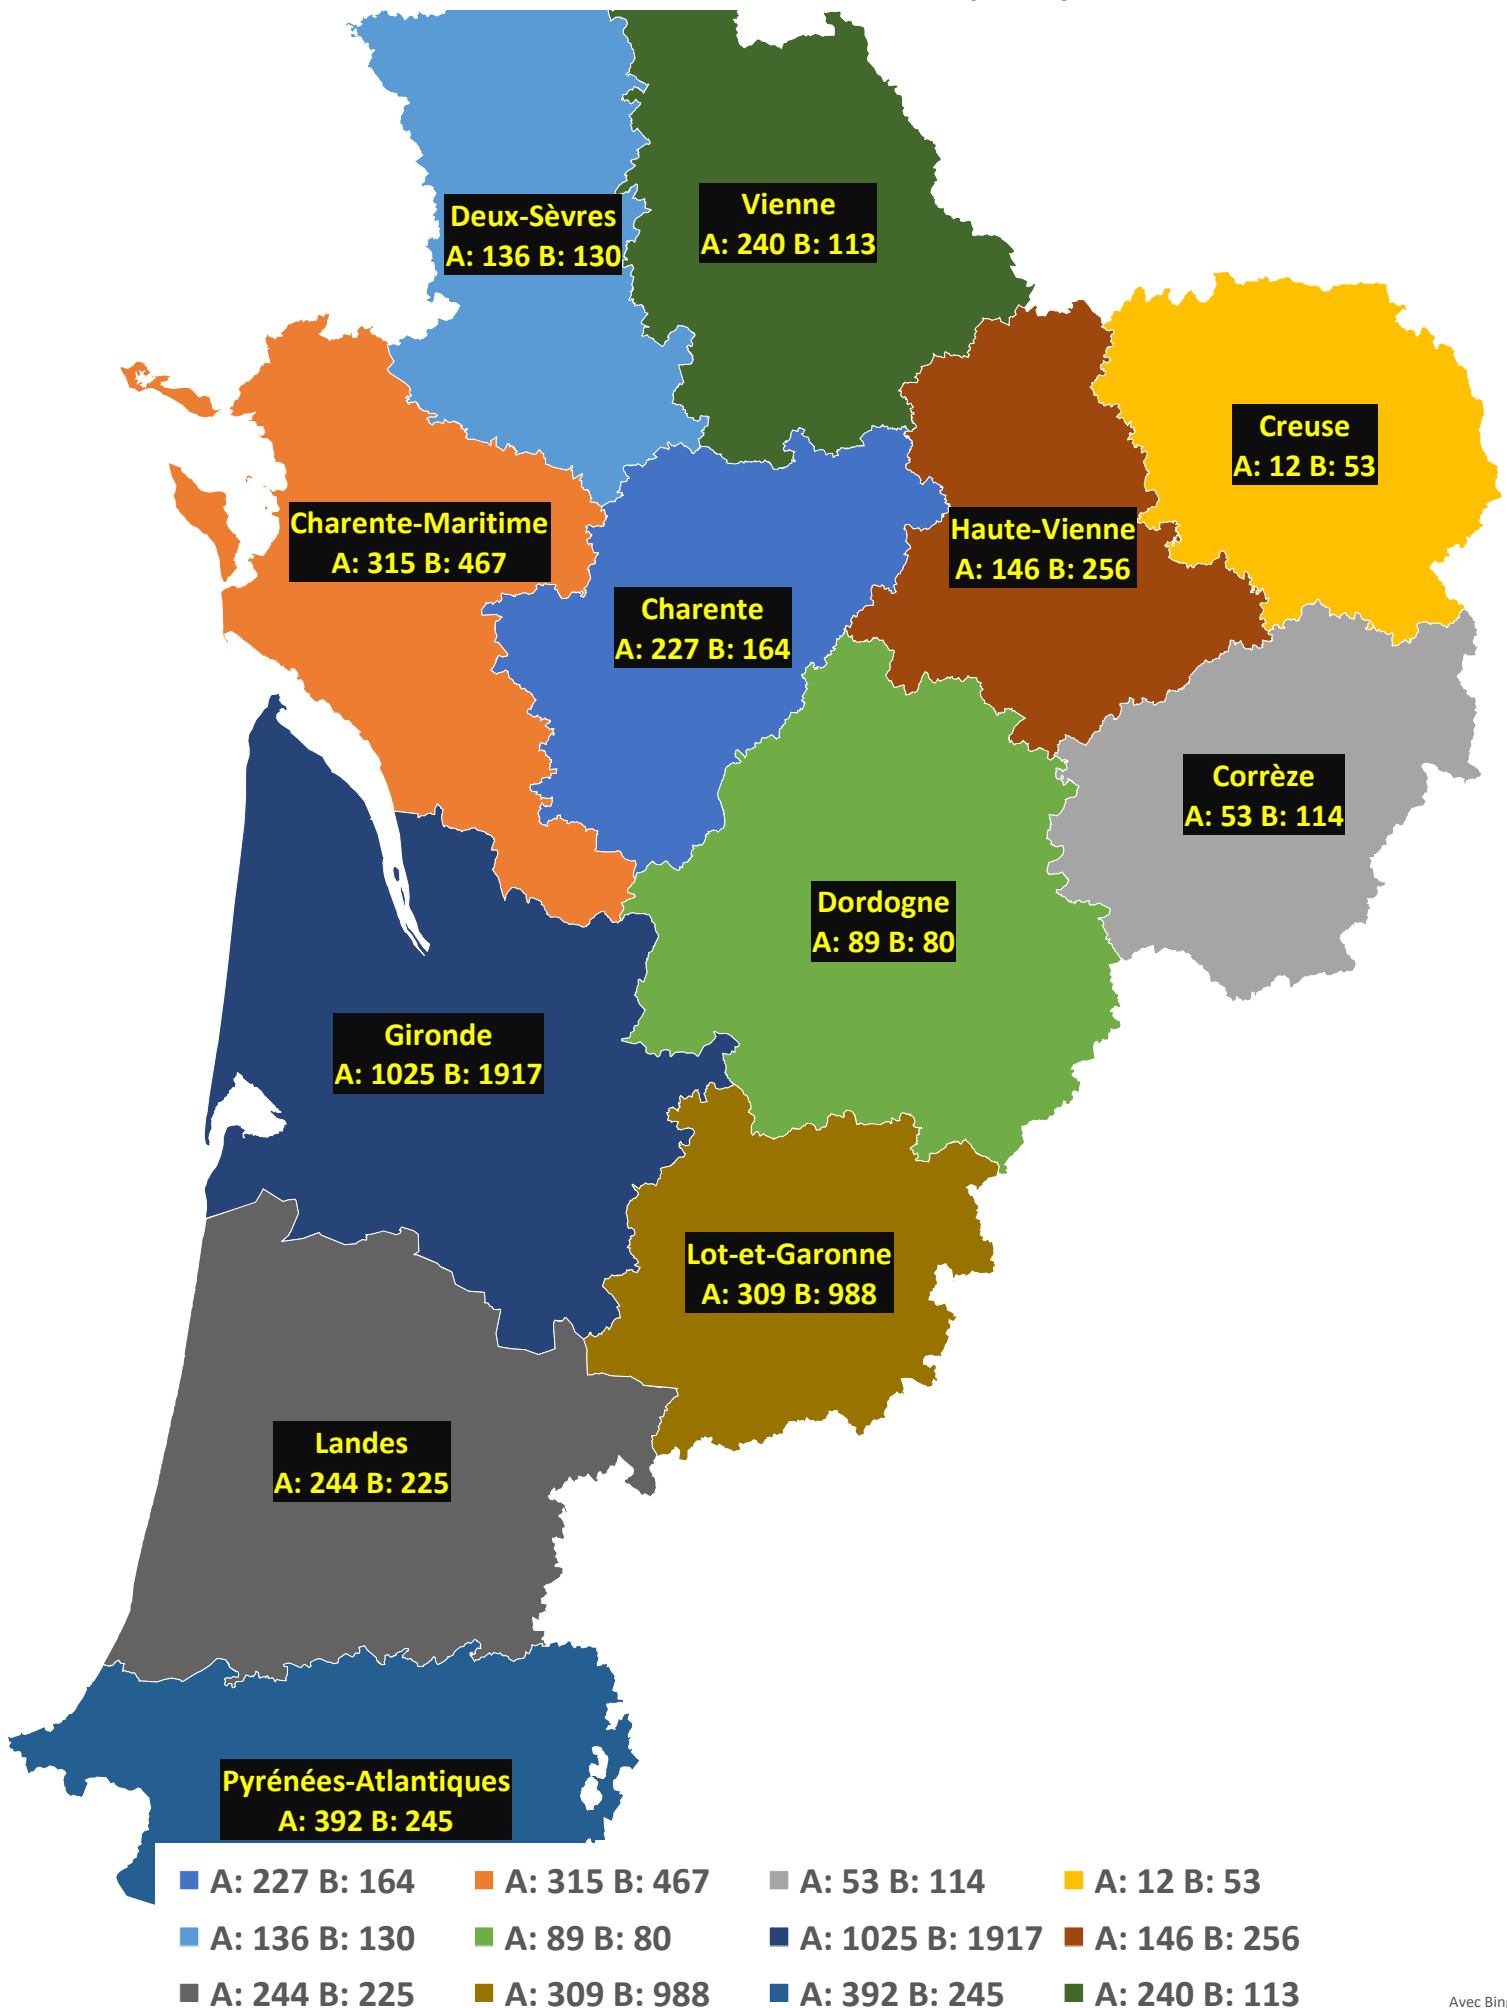

# ILE-DE-FRANCE 11/06/2026

■ A: 581 B: 633 ■ A: 1719 B: 1670 ■ A: 1938 B: 1935 ■ A: 860 B: 755 ■ A: 891 B: 803 ■ A: 1135 B: 1491 ■ A: 1016 B: 1354 ■ A: 1126 B: 929

# NOUVELLE-AQUITAINE 11/06/2026

# NORMANDIE 11/06/2026

■ A: 426 B: 242 ■ A: 213 B: 195 ■ A: 331 B: 369 ■ A: 117 B: 199 ■ A: 806 B: 467

# PROVENCE-ALPES-COTE D'AZUR 11/06/2026

■ A: 59 B: 91 ■ A: 710 B: 971 ■ A: 1469 B: 2220 ■ A: 125 B: 97 ■ A: 947 B: 1246 ■ A: 601 B: 256