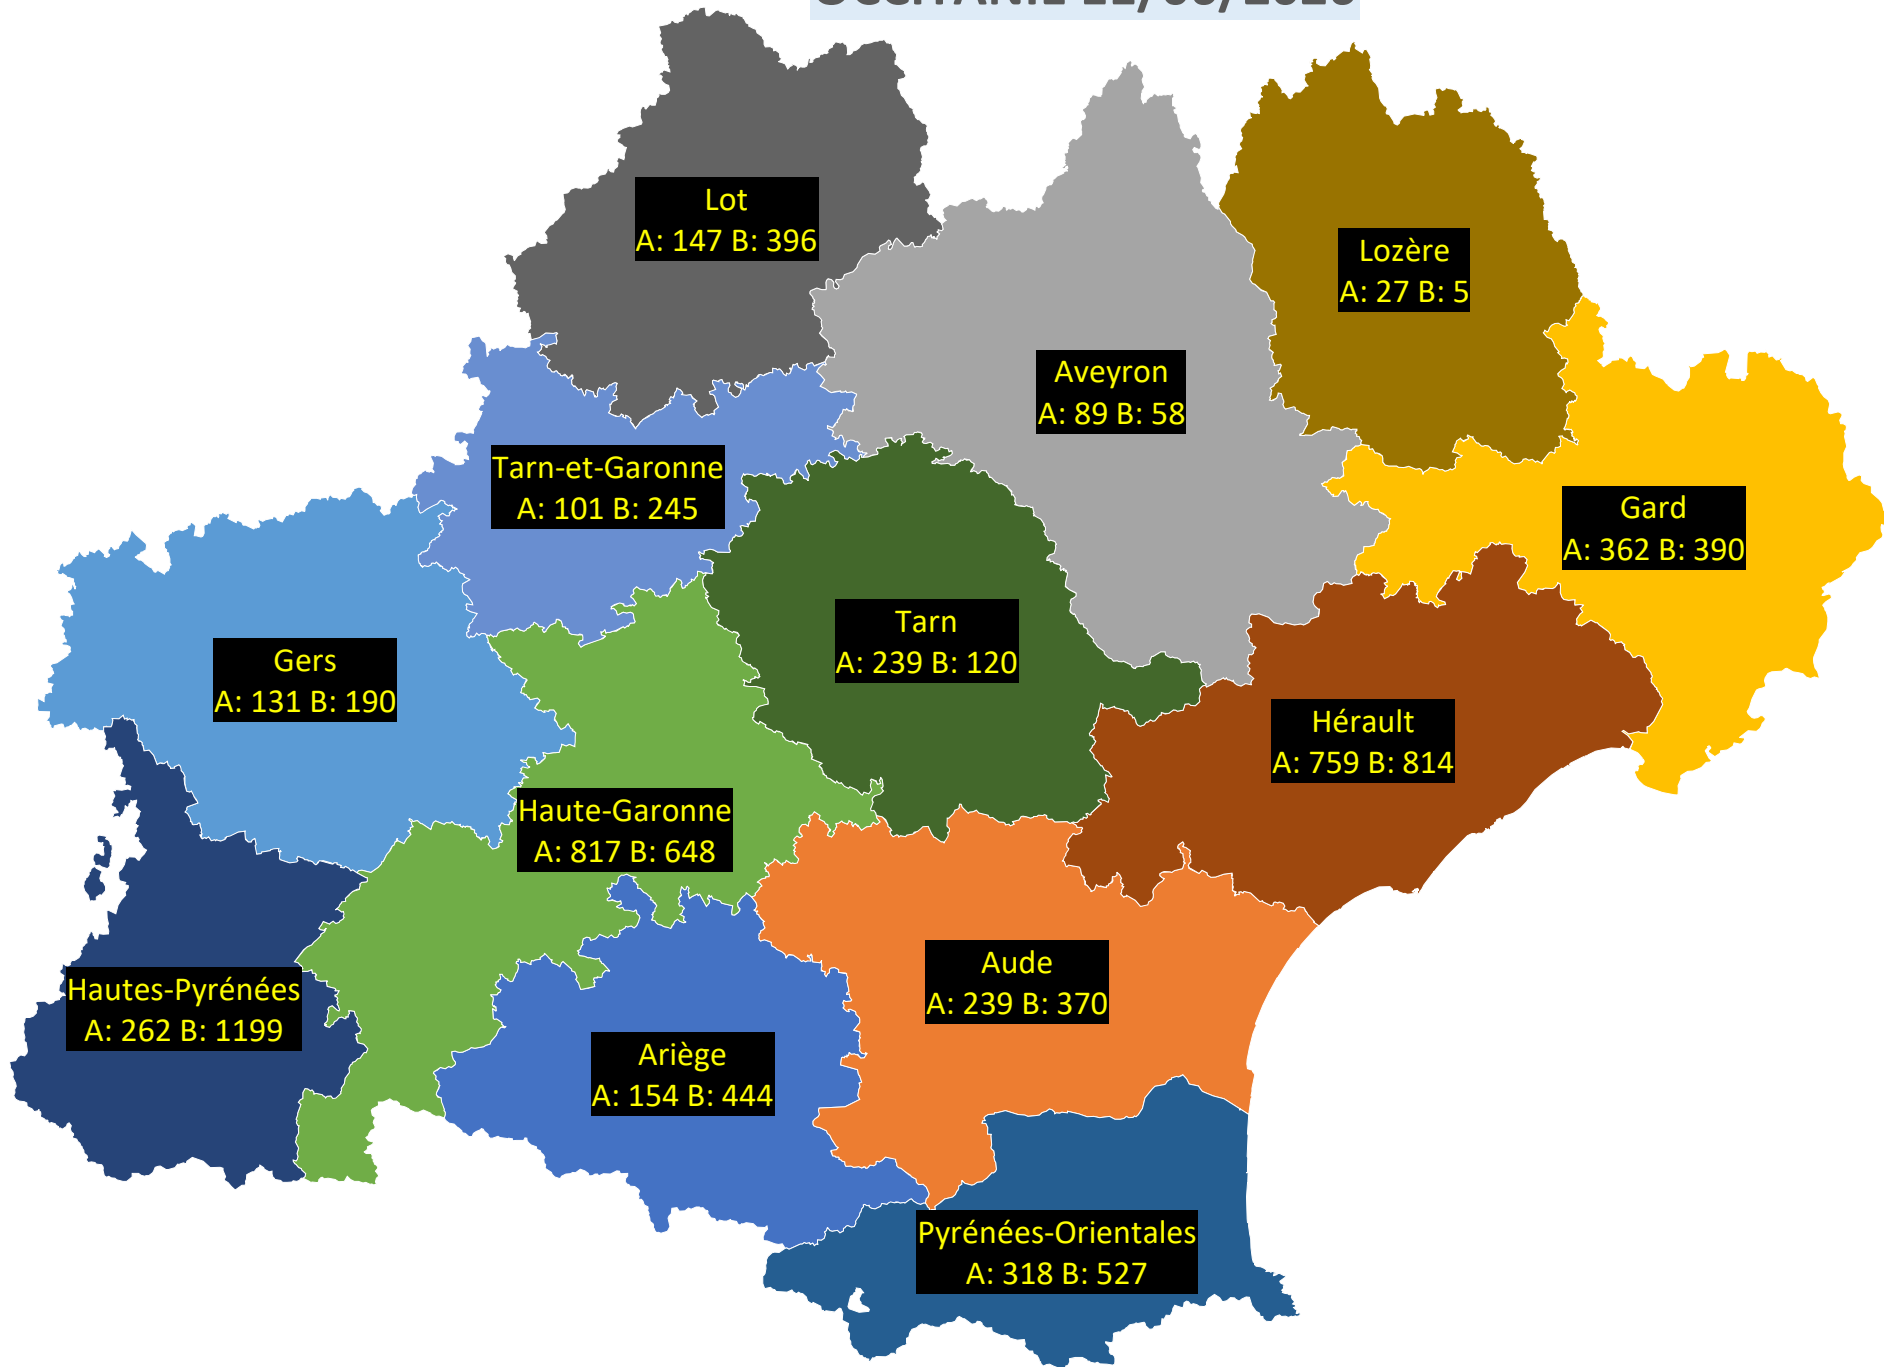

OCCITANIE 11/06/2026

■	A: 154 B: 444
■	A: 239 B: 370
■	A: 89 B: 58
■	A: 362 B: 390
■	A: 131 B: 190
■	A: 817 B: 648
■	A: 262 B: 1199
■	A: 759 B: 814
■	A: 147 B: 396
■	A: 27 B: 5
■	A: 318 B: 527
■	A: 239 B: 120
■	A: 101 B: 245