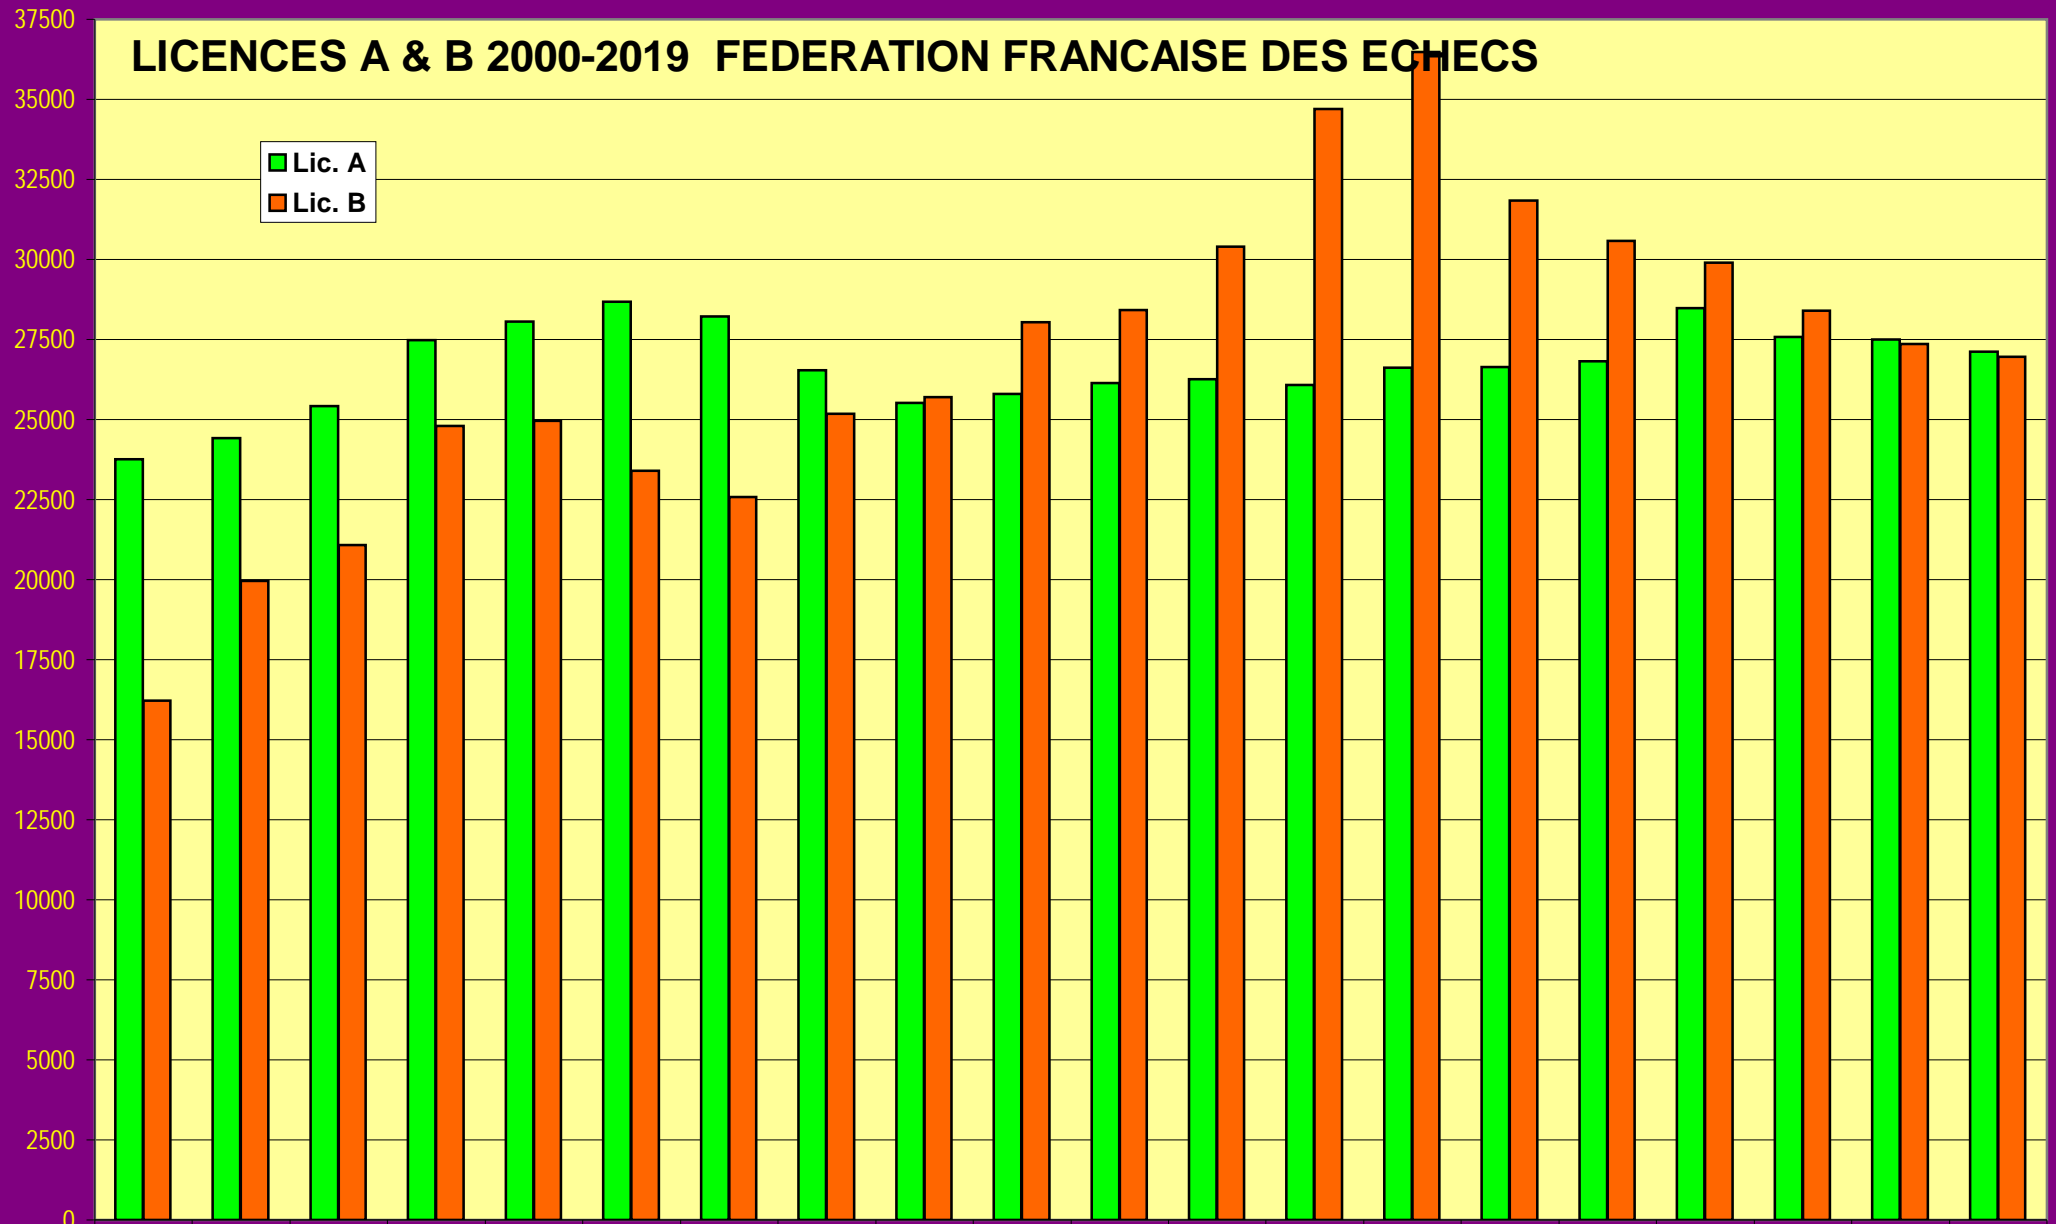

LICENCES A & B 2000-2019 FEDERATION FRANCAISE DES ECHECS

	1999-2000	2000-2001	2001-2002	2002-2003	2003-2004	2004-2005	2005-2006	2006-2007	2007-2008	2008-2009	2009-2010	2010-2011	2011-2012	2012-2013	2013-2014	2014-2015	2015-2016	2016-2017	2017-2018	2018-2019
Lic. A	23760	24417	25415	27475	28056	28684	28217	26547	25513	25795	26141	26268	26081	26623	26646	26828	28483	27579	27492	27124
Lic. B	16218	19968	21078	24801	24960	23403	22571	25184	25694	28045	28430	30407	34691	36474	31845	30586	29902	28397	27368	26958