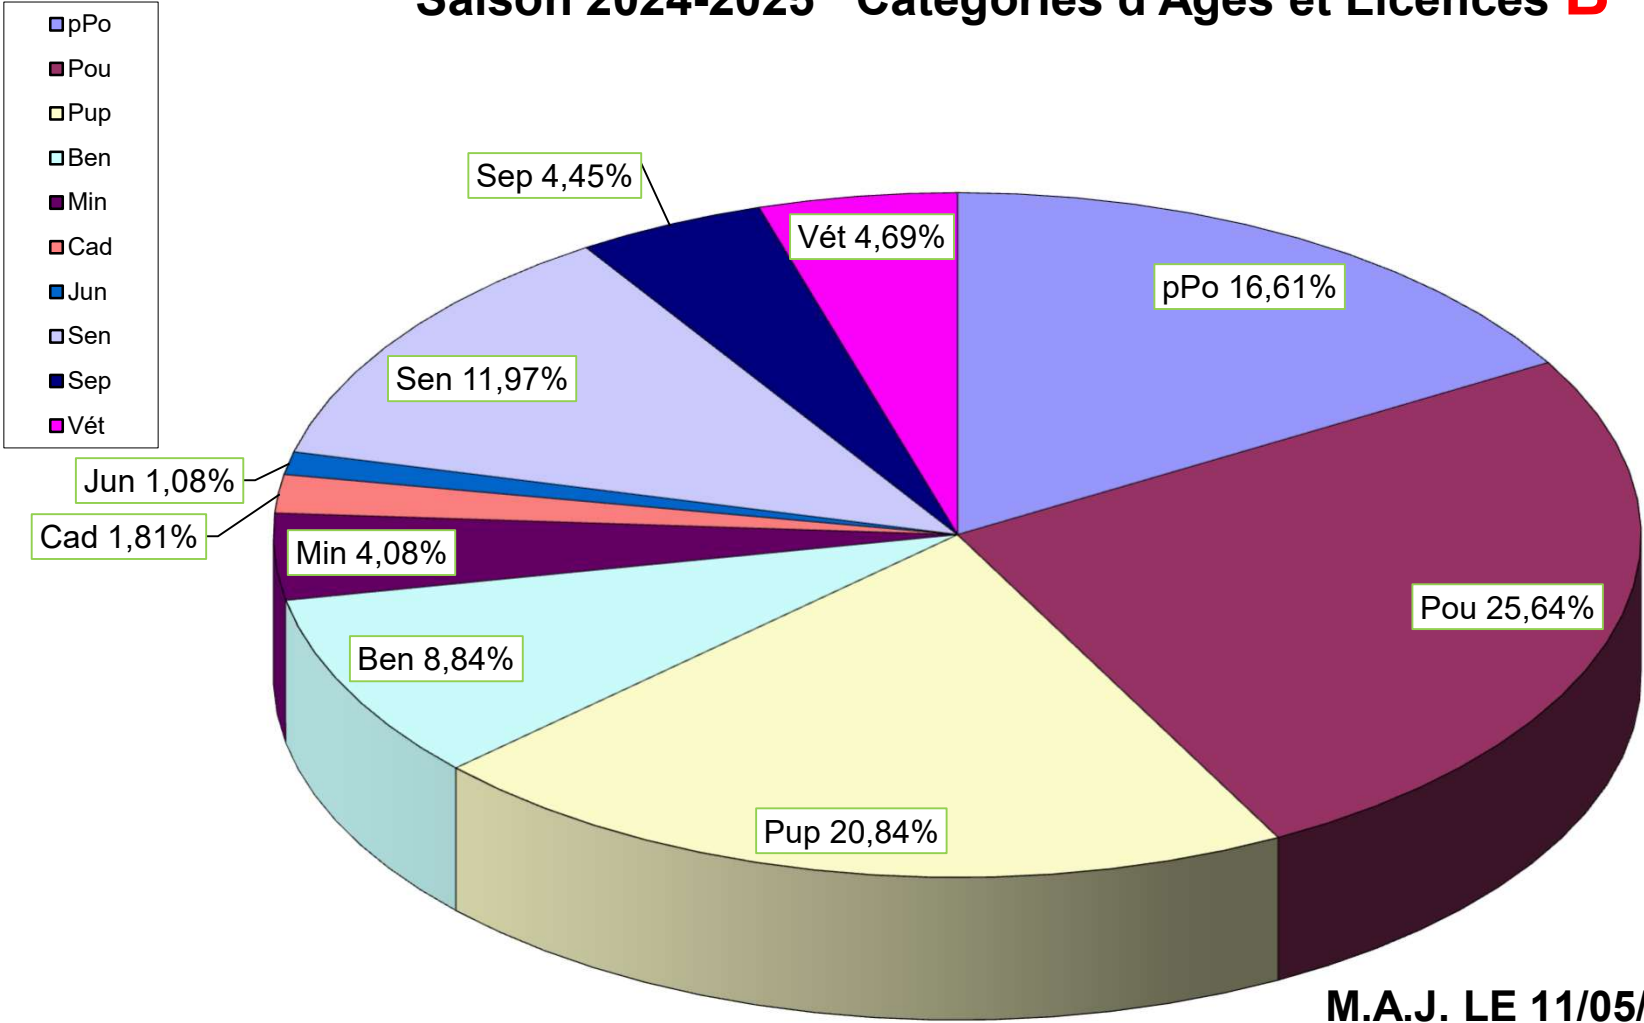

# Saison 2024-2025 Catégories d'âges et Licences B

M.A.J. LE 11/05/2025  
40997 Licences B