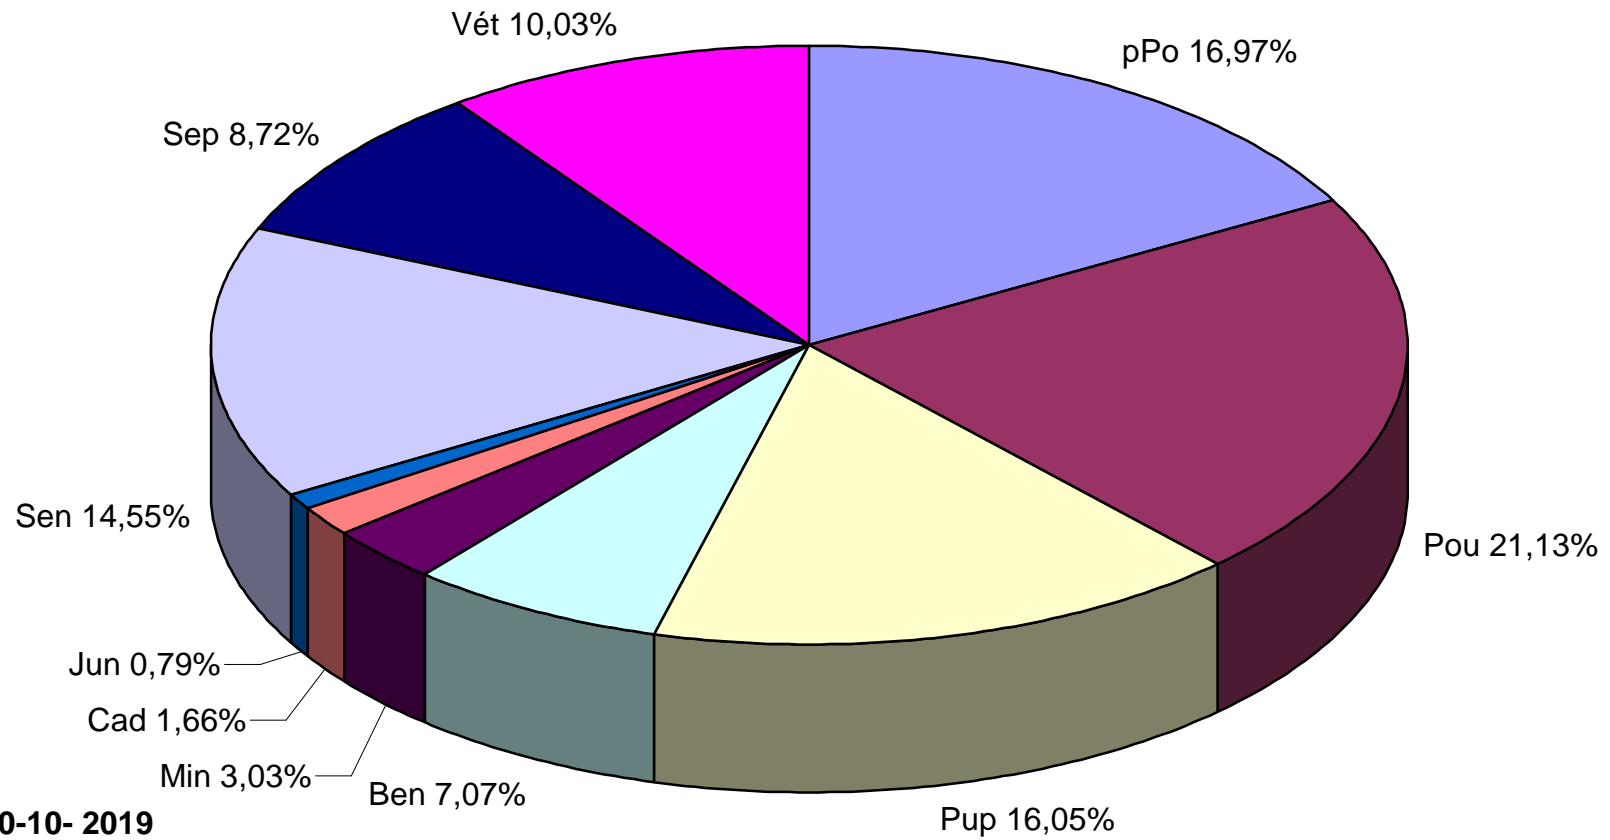

Saison 2019-2020 Catégories d'Âges et Licences B

M.A.J. 10-10- 2019
6971 Licences B