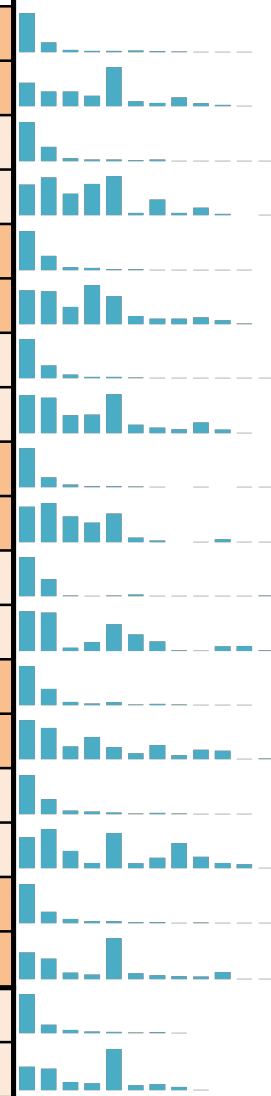

F.F.ECHECS Comparatif prises de licence saisons 2016-2025

HDF	Lic	Sept	Oct	Nov	Déc	Jan	Fév	Mar	Avr	Mai	Jun	Jul	Aou
S16	L.A.	1077	269	66	32	40	42	24	15	6	1	3	0
	L.B.	258	163	163	116	432	55	36	98	34	16	4	0
S17	L.A.	960	349	69	40	39	23	39	7	11	11	2	2
	L.B.	212	262	148	217	271	16	108	16	53	10	0	1
S18	L.A.	992	366	78	54	25	28	12	9	7	3	2	0
	L.B.	213	206	108	245	175	52	34	34	42	25	5	0
S19	L.A.	1005	323	88	35	32	17	11	3	3	12	2	2
	L.B.	252	235	118	124	259	56	37	26	71	23	3	0
S20	L.A.	1025	260	72	29	27	13	8	0	1	0	1	1
	L.B.	219	240	159	121	177	28	10	0	2	17	1	2
S21	L.A.	801	349	10	3	15	36	2	3	4	7	9	11
	L.B.	147	142	12	33	99	61	36	2	1	17	18	3
S22	L.A.	877	362	75	38	68	13	31	12	9	5	4	0
	L.B.	355	285	116	203	110	56	128	37	88	79	6	7
S23	L.A.	940	362	85	61	42	16	35	17	3	8	2	0
	L.B.	289	365	160	50	327	46	98	234	105	50	37	1
S24	L.A.	1146	332	125	59	53	26	28	10	16	5	2	1
	L.B.	441	337	107	77	676	99	62	47	43	117	8	1
S25	L.A.	1274	276	101	56	43	26	37	13	0	0	0	0
	L.B.	428	392	147	125	752	92	108	60	3	0	0	0

S22 => Saison 21-22