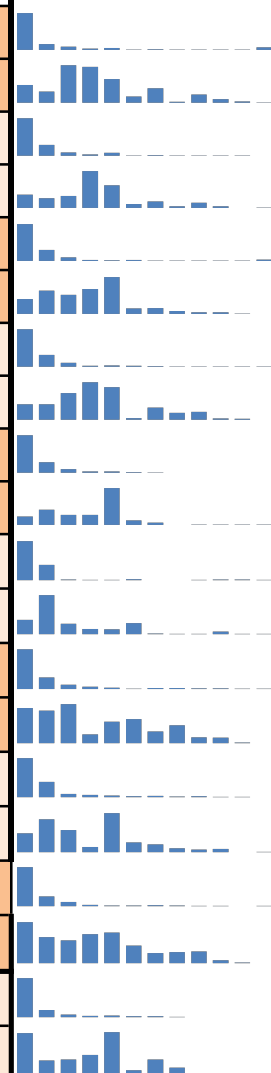

FEDERATION FRANCAISE DES ECHECS

Avec D pour Dame & H pour Homme A & B pour les licences.

DEPTS LIGUE PDL LE 30-4-2025

Dpt	L.AD	L.AH	T.A	L.BD	L.BH	T.B	T.A&B	T.D	T.H	POSITION	
44	95	712	807	183	671	854	1661	278	1383		
49	24	276	300	53	190	243	543	77	466		
53	15	124	139	54	147	201	340	69	271		
72	45	268	313	129	264	393	706	174	532		
85	43	312	355	89	304	393	748	132	616		
TOT	222	1692	1914	508	1576	2084	3998	730	3268	±	-0,37%

DEPTS LIGUE PDL LE 30-4-2024

Dpt	L.AD	L.AH	T.A	L.BD	L.BH	T.B	T.A&B	T.D	T.H
44	97	745	842	234	656	890	1732	331	1401
49	22	266	288	59	176	235	523	81	442
53	21	149	170	77	194	271	441	98	343
72	49	255	304	159	269	428	732	208	524
85	38	259	297	64	224	288	585	102	483
TOT	227	1674	1901	593	1519	2112	4013	820	3193

COMPARATIF MENSUEL DES AFFILIATIONS - SAISONS 2016 A 2025

PAGE SUIVANTE

F.F.ECHECS Comparatif prises de licence saisons 2016-2025

PDL	Lic	Sept	Oct	Nov	Déc	Jan	Fév	Mar	Avr	Mai	Jun	Jul	Aou
S16	L.A.	1094	175	98	38	59	13	23	8	8	5	10	77
	L.B.	196	123	410	393	258	67	157	9	91	39	15	3
S17	L.A.	1016	294	89	37	77	12	15	5	4	8	2	0
	L.B.	212	155	191	595	365	65	105	25	81	25	0	2
S18	L.A.	975	290	93	27	21	29	12	8	2	5	3	33
	L.B.	204	316	260	338	503	75	78	39	24	20	1	0
S19	L.A.	936	299	99	25	34	26	13	5	12	4	4	1
	L.B.	180	182	312	440	384	21	142	81	93	15	10	0
S20	L.A.	1009	281	93	38	36	19	4	0	0	0	0	0
	L.B.	161	291	191	190	701	87	40	0	7	1	1	1
S21	L.A.	765	299	15	3	9	16	0	0	3	15	11	4
	L.B.	118	325	87	43	41	93	5	1	2	22	3	2
S22	L.A.	918	264	96	53	33	10	20	24	15	12	5	3
	L.B.	232	216	258	58	141	159	78	119	39	37	5	0
S23	L.A.	1055	411	86	64	45	25	38	16	25	3	1	0
	L.B.	217	375	255	60	447	111	88	46	29	38	0	1
S24	L.A.	1287	323	143	46	24	21	32	25	5	8	0	1
	L.B.	459	290	256	324	344	198	112	124	131	34	6	0
S25	L.A.	1380	252	97	44	55	37	37	12	0	0	0	0
	L.B.	566	178	193	257	581	40	192	77	0	0	0	0

S22 => Saison 21-22