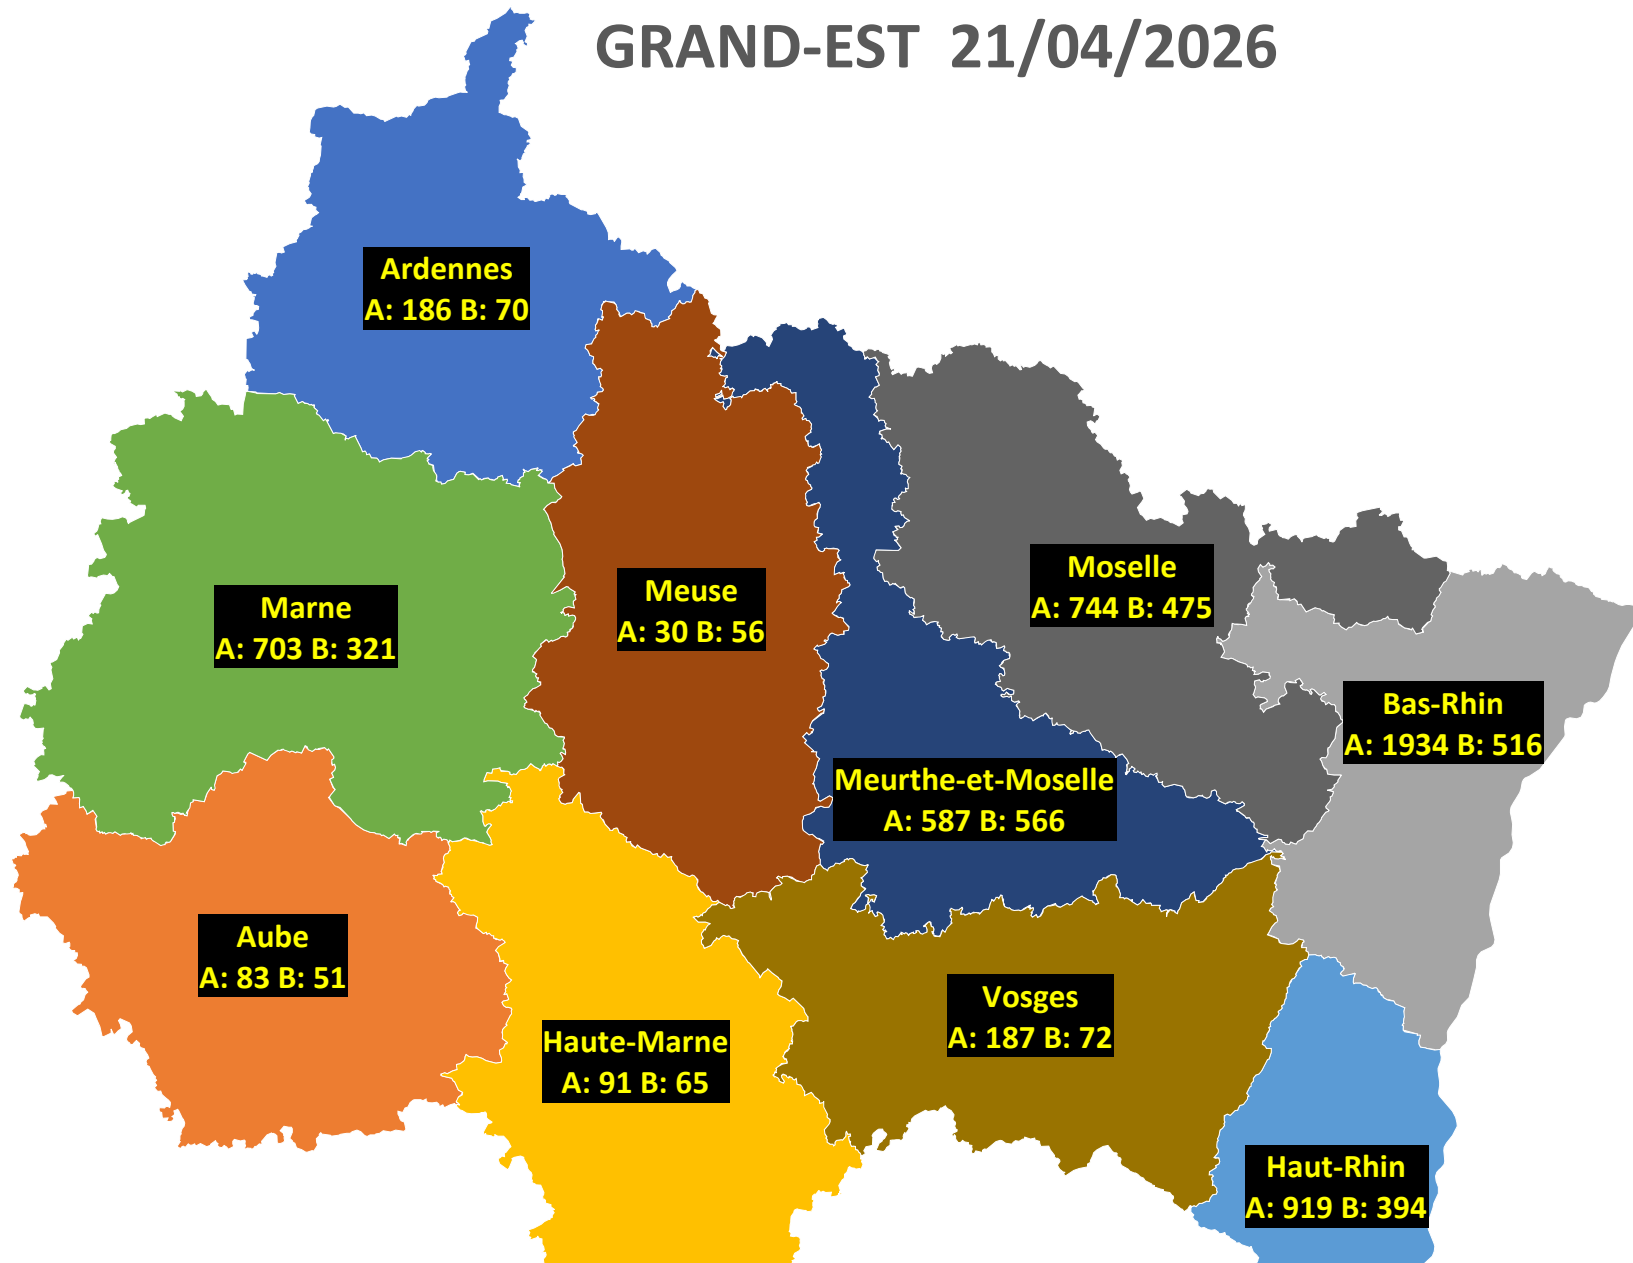

AUVERGNE-RHONE-ALPES 21/04/2026

■ A: 400 B: 640 ■ A: 122 B: 145 ■ A: 86 B: 39 ■ A: 29 B: 25 ■ A: 264 B: 182 ■ A: 63 B: 47
■ A: 617 B: 737 ■ A: 654 B: 708 ■ A: 172 B: 420 ■ A: 306 B: 505 ■ A: 1239 B: 1683 ■ A: 273 B: 299

■ A: 118 B: 82 ■ A: 189 B: 37 ■ A: 19 B: 6 ■ A: 91 B: 10 ■ A: 24 B: 17 ■ A: 113 B: 116 ■ A: 59 B: 13 ■ A: 106 B: 49

BRETAGNE 21/04/2026

■ A: 403 B: 855 ■ A: 590 B: 589 ■ A: 831 B: 695 ■ A: 519 B: 735

CORSE 21/04/2026

- A: 179 B: 26
- A: 544 B: 22

CENTRE-VAL-DE-LOIRE 21/04/2026

■ A: 53 B: 212 ■ A: 253 B: 369 ■ A: 58 B: 41 ■ A: 559 B: 471 ■ A: 355 B: 733 ■ A: 121 B: 67

GRAND-EST 21/04/2026

 A: 186 B: 70	 A: 83 B: 51	 A: 1934 B: 516	 A: 91 B: 65	 A: 919 B: 394
 A: 703 B: 321	 A: 587 B: 566	 A: 30 B: 56	 A: 744 B: 475	 A: 187 B: 72

HAUTS-DE-FRANCE 21/04/2026