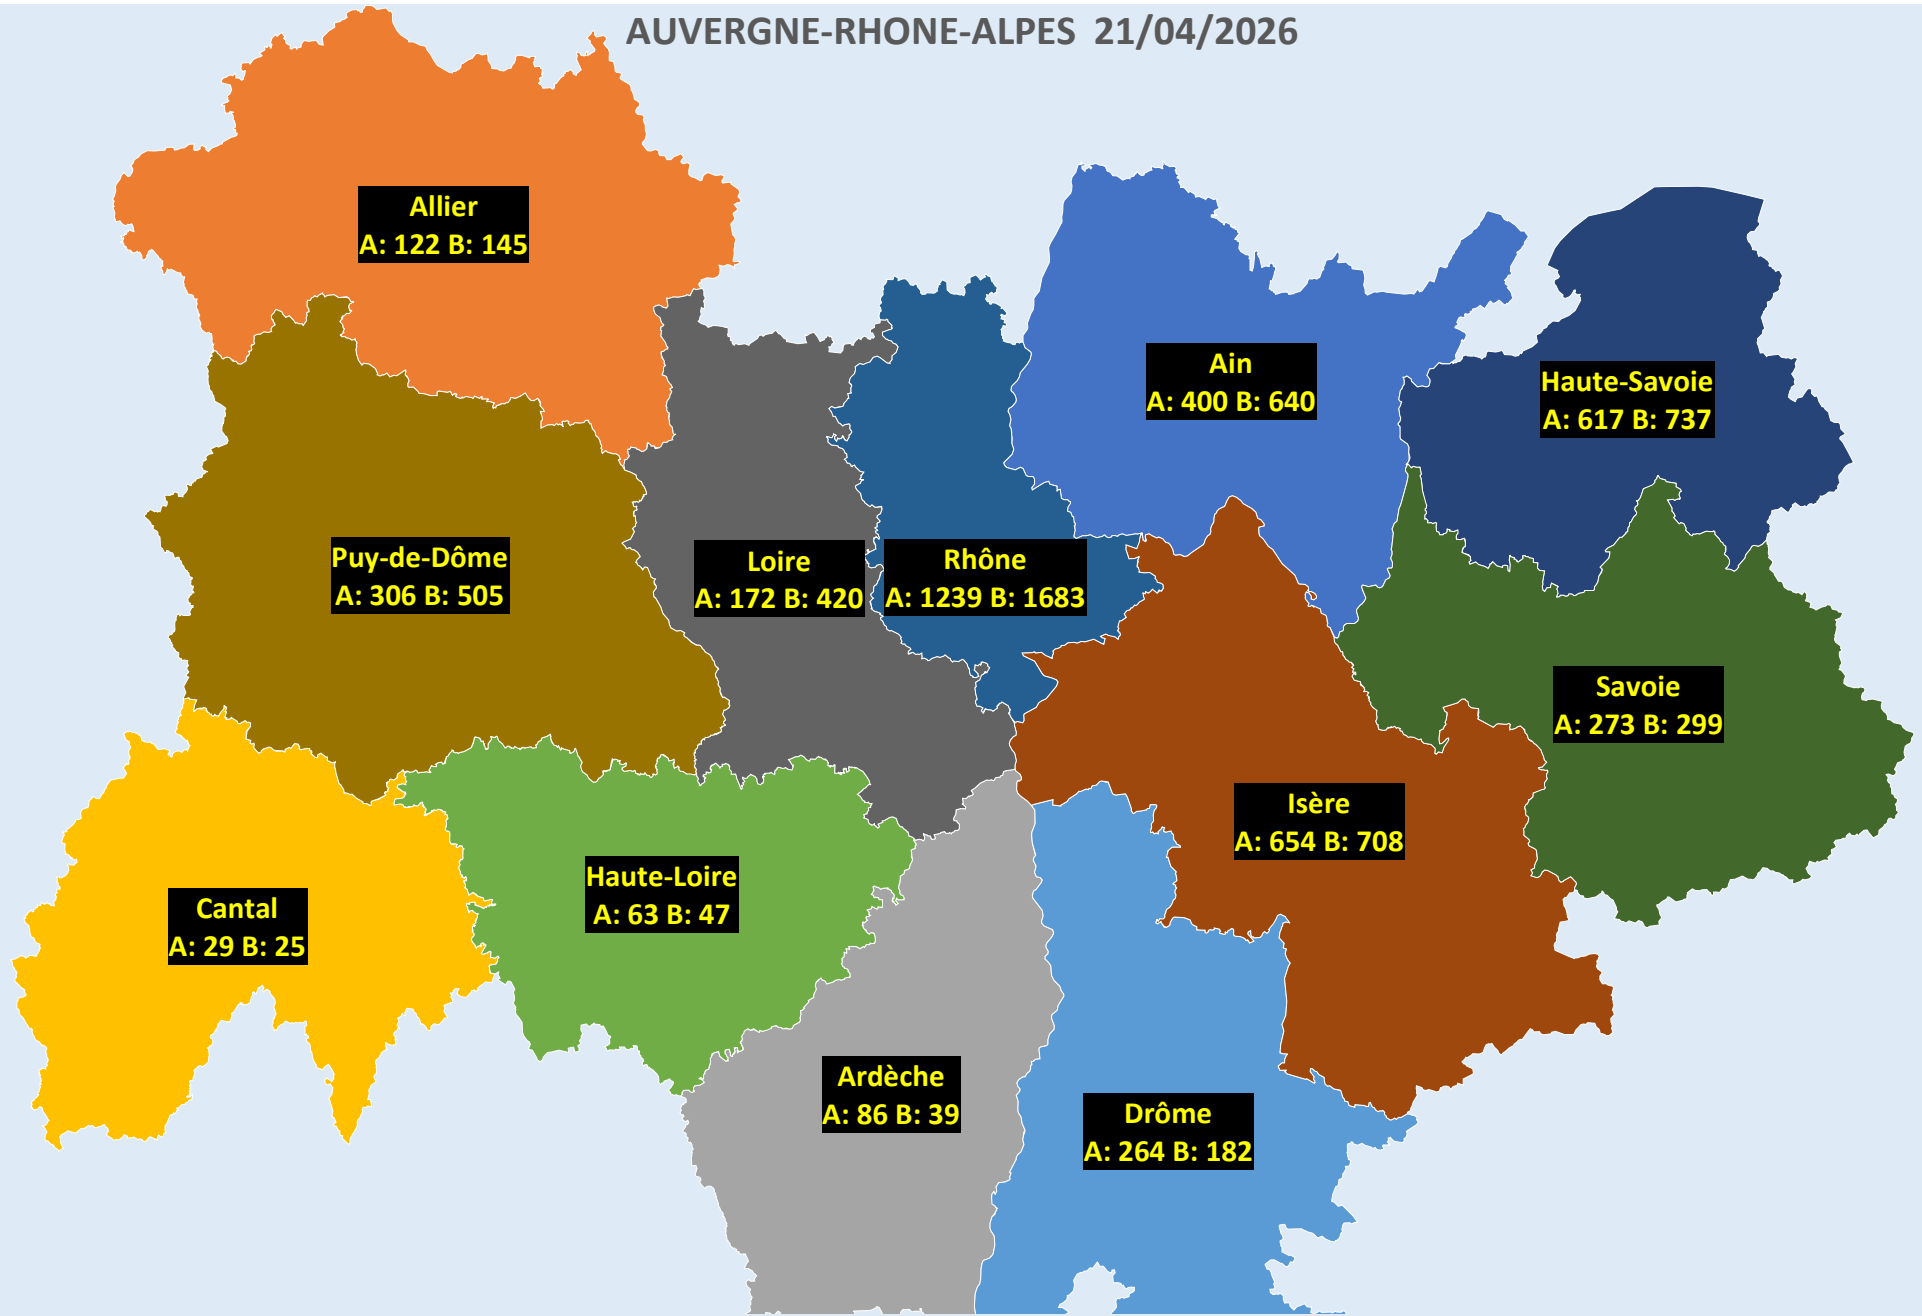

AUVERGNE-RHONE-ALPES 21/04/2026

■ A: 400 B: 640 ■ A: 122 B: 145 ■ A: 86 B: 39 ■ A: 29 B: 25 ■ A: 264 B: 182 ■ A: 63 B: 47
■ A: 617 B: 737 ■ A: 654 B: 708 ■ A: 172 B: 420 ■ A: 306 B: 505 ■ A: 1239 B: 1683 ■ A: 273 B: 299

■ A: 118 B: 82 ■ A: 189 B: 37 ■ A: 19 B: 6 ■ A: 91 B: 10 ■ A: 24 B: 17 ■ A: 113 B: 116 ■ A: 59 B: 13 ■ A: 106 B: 49

BRETAGNE 21/04/2026

■ A: 403 B: 855 ■ A: 590 B: 589 ■ A: 831 B: 695 ■ A: 519 B: 735

CORSE 21/04/2026

- A: 179 B: 26
- A: 544 B: 22

CENTRE-VAL-DE-LOIRE 21/04/2026

■ A: 53 B: 212 ■ A: 253 B: 369 ■ A: 58 B: 41 ■ A: 559 B: 471 ■ A: 355 B: 733 ■ A: 121 B: 67

GRAND-EST 21/04/2026

 A: 186 B: 70	 A: 83 B: 51	 A: 1934 B: 516	 A: 91 B: 65	 A: 919 B: 394
 A: 703 B: 321	 A: 587 B: 566	 A: 30 B: 56	 A: 744 B: 475	 A: 187 B: 72