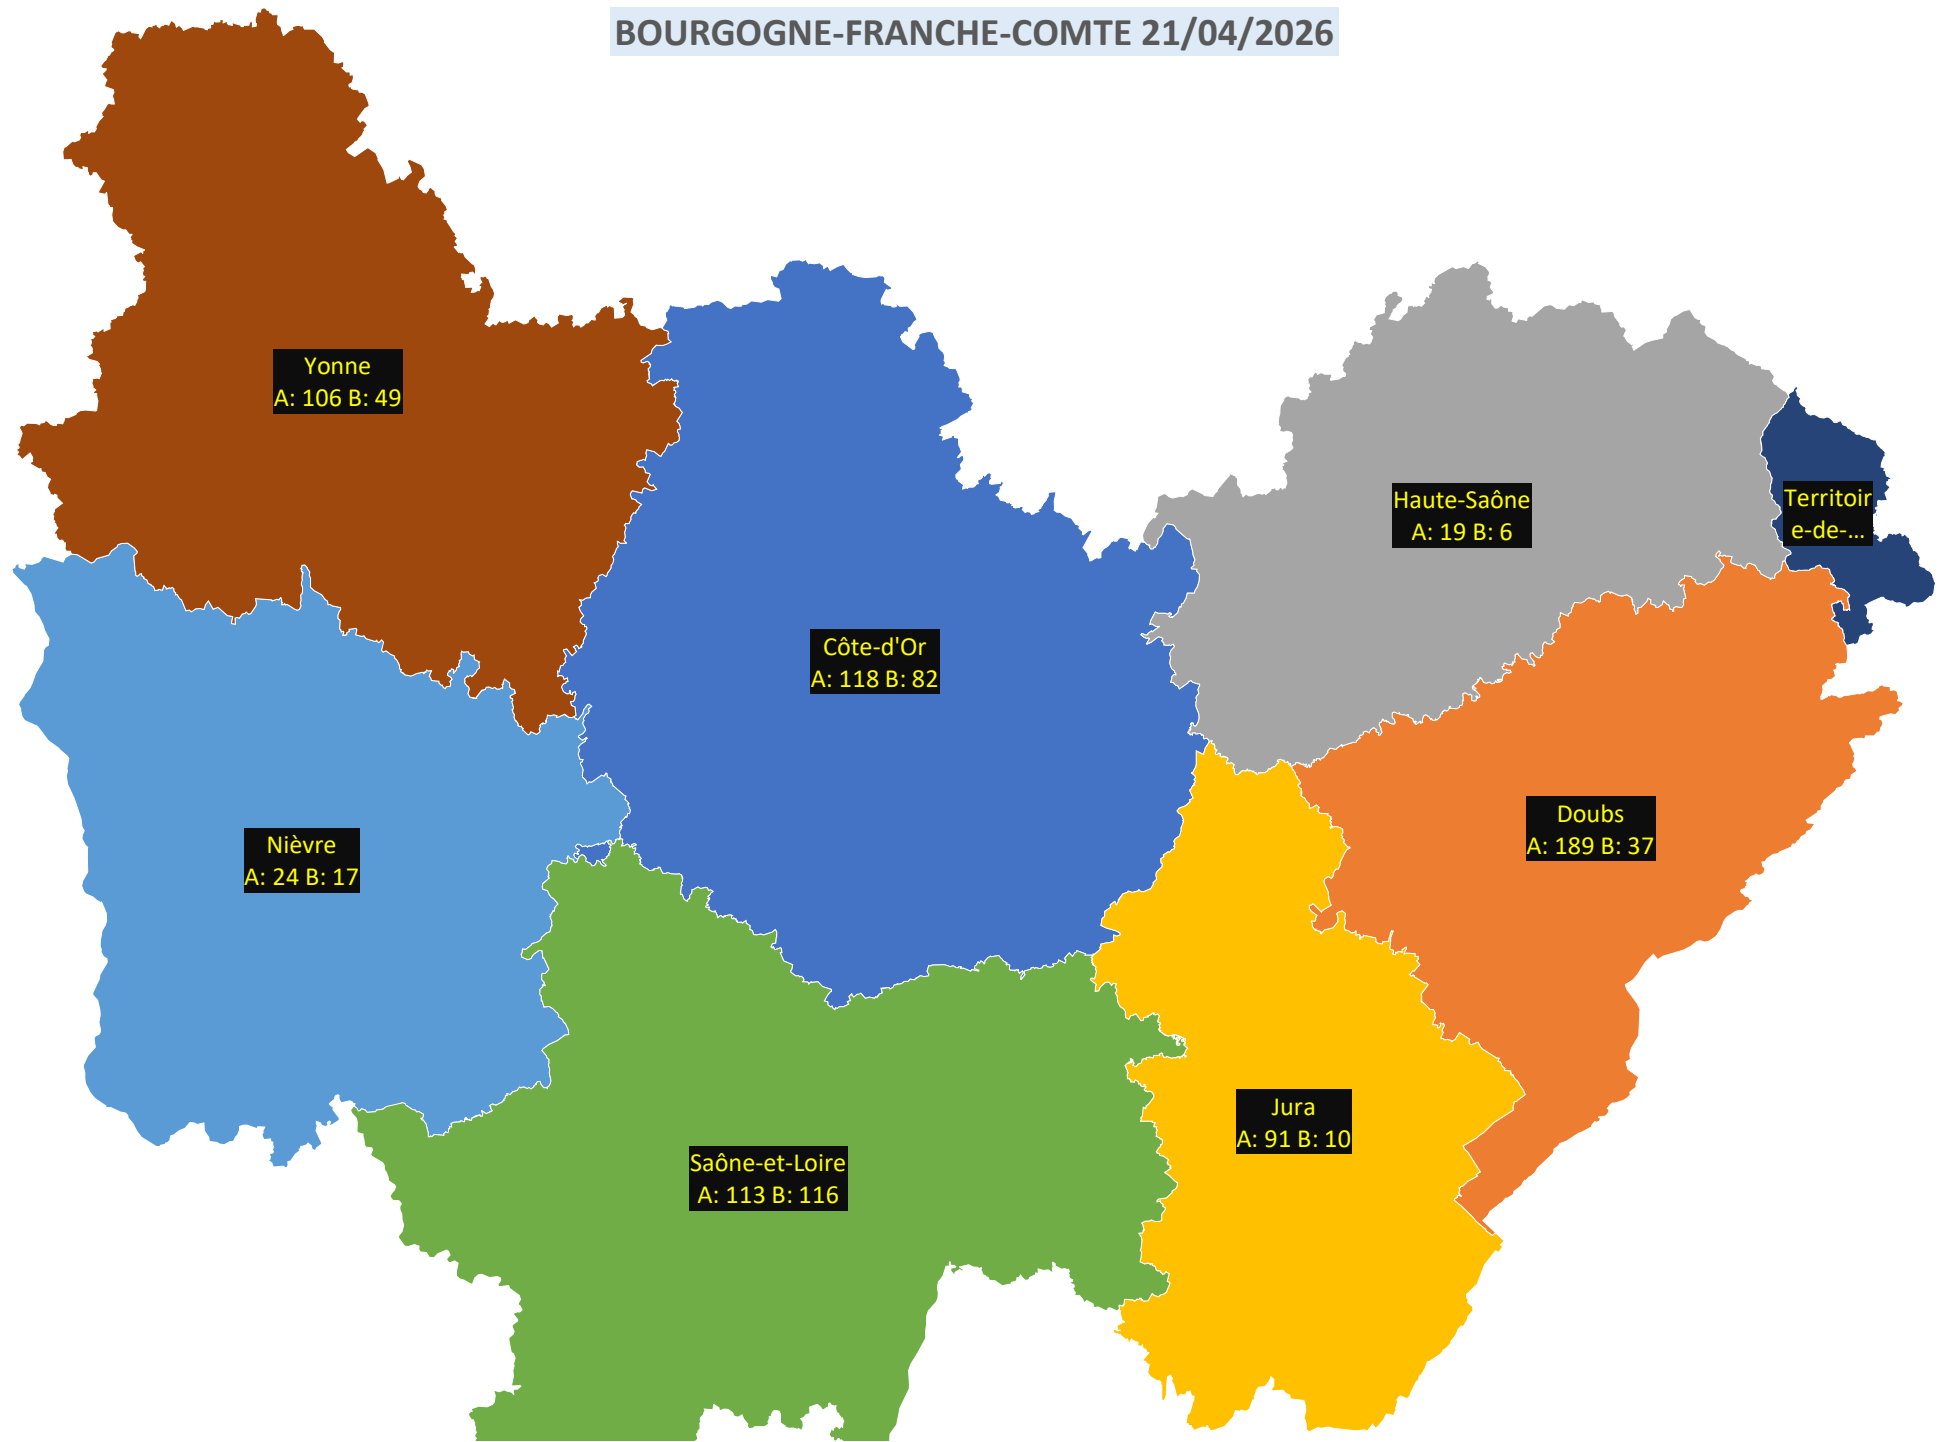

AUVERGNE-RHONE-ALPES 21/04/2026

■ A: 400 B: 640 ■ A: 122 B: 145 ■ A: 86 B: 39 ■ A: 29 B: 25 ■ A: 264 B: 182 ■ A: 63 B: 47
■ A: 617 B: 737 ■ A: 654 B: 708 ■ A: 172 B: 420 ■ A: 306 B: 505 ■ A: 1239 B: 1683 ■ A: 273 B: 299

■ A: 118 B: 82 ■ A: 189 B: 37 ■ A: 19 B: 6 ■ A: 91 B: 10 ■ A: 24 B: 17 ■ A: 113 B: 116 ■ A: 59 B: 13 ■ A: 106 B: 49

BRETAGNE 21/04/2026

■ A: 403 B: 855 ■ A: 590 B: 589 ■ A: 831 B: 695 ■ A: 519 B: 735

CORSE 21/04/2026