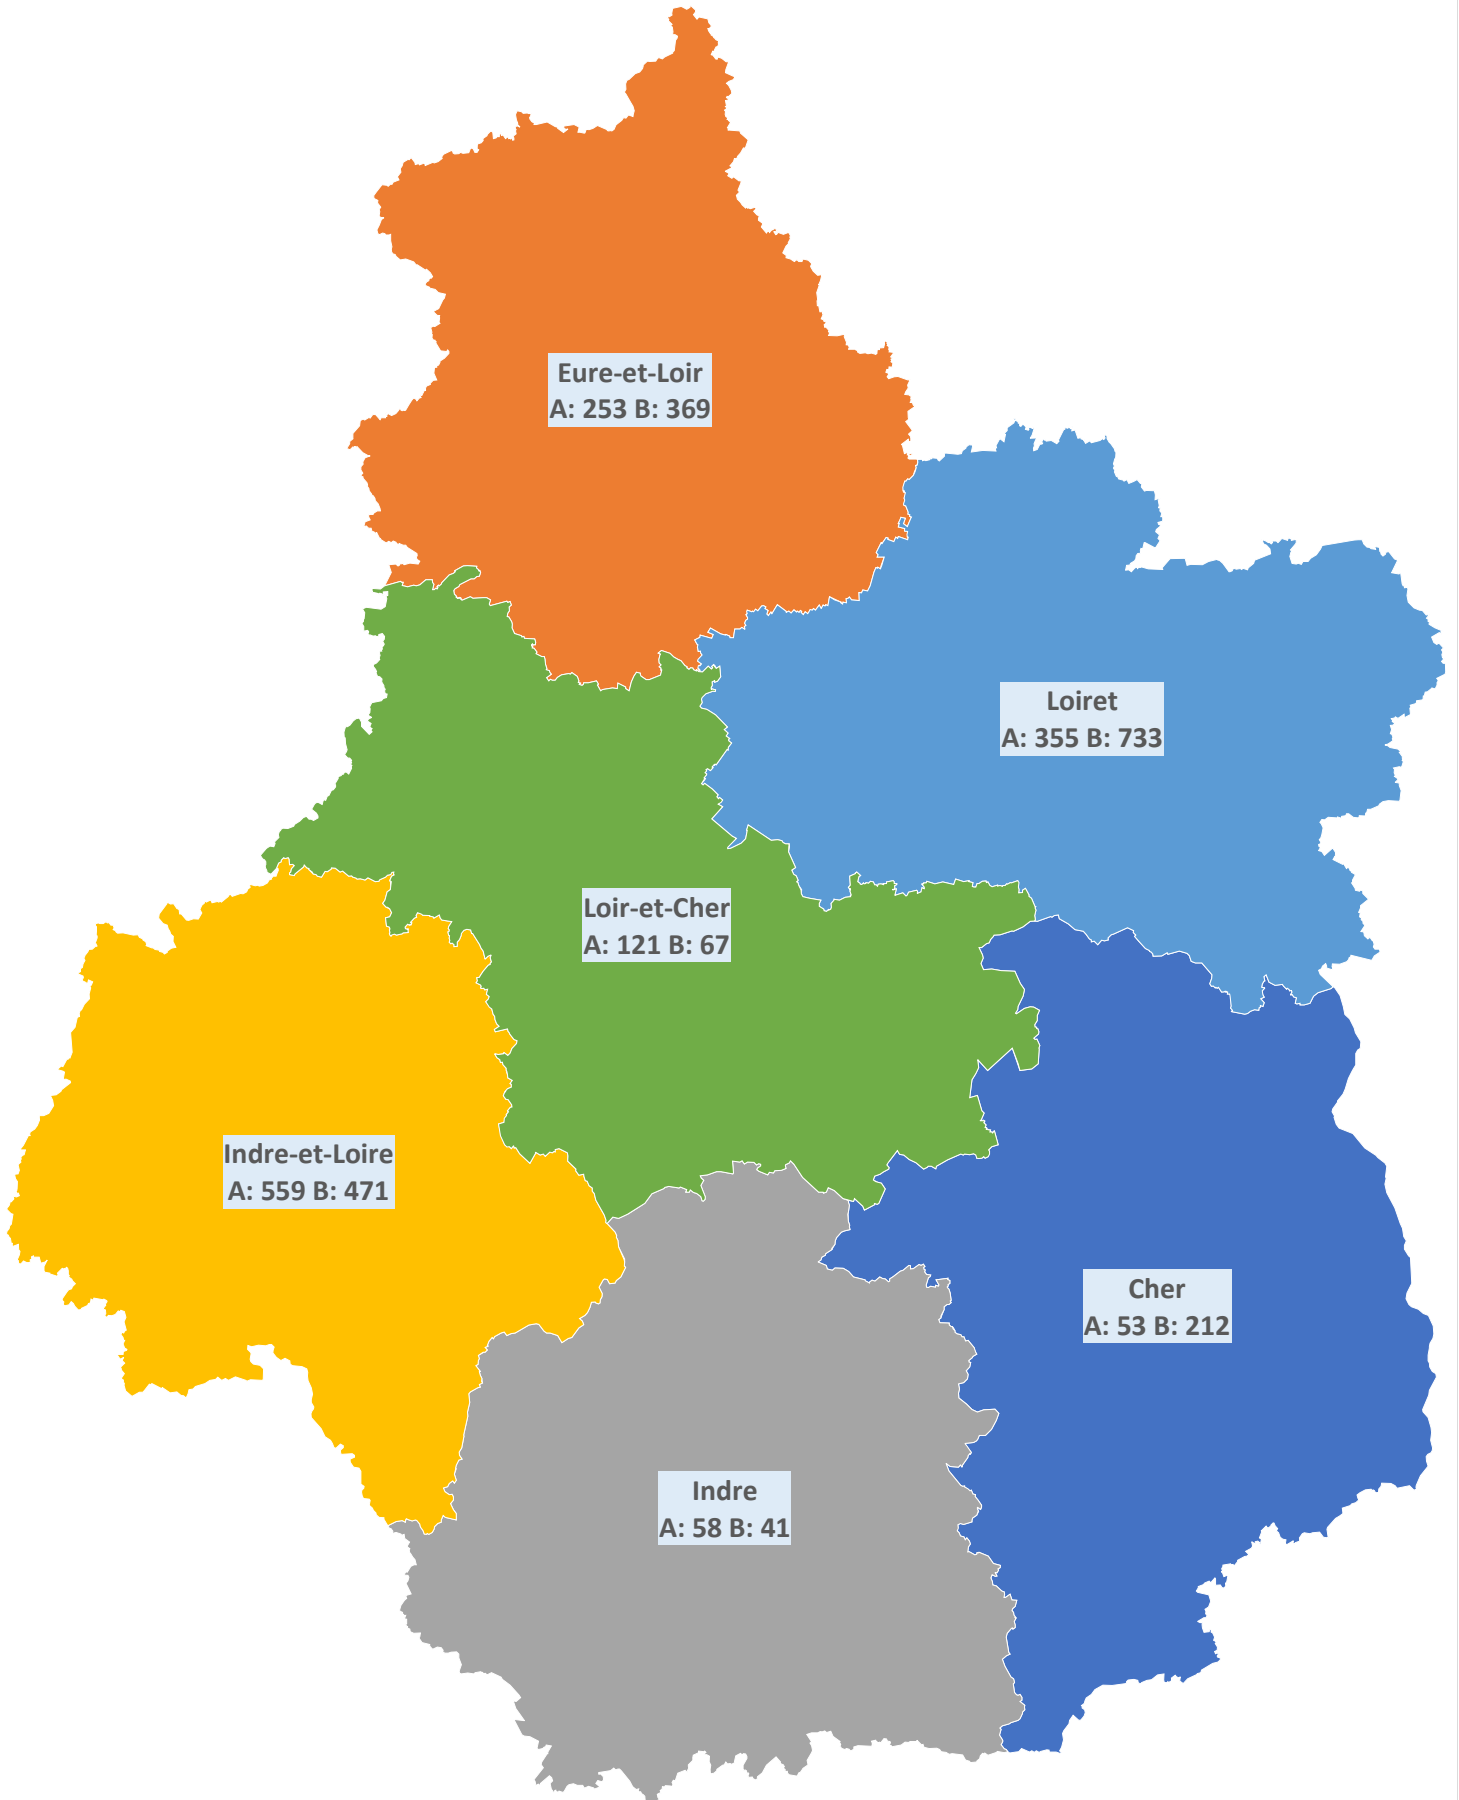

AUVERGNE-RHONE-ALPES 21/04/2026

■ A: 400 B: 640 ■ A: 122 B: 145 ■ A: 86 B: 39 ■ A: 29 B: 25 ■ A: 264 B: 182 ■ A: 63 B: 47
■ A: 617 B: 737 ■ A: 654 B: 708 ■ A: 172 B: 420 ■ A: 306 B: 505 ■ A: 1239 B: 1683 ■ A: 273 B: 299

■ A: 118 B: 82 ■ A: 189 B: 37 ■ A: 19 B: 6 ■ A: 91 B: 10 ■ A: 24 B: 17 ■ A: 113 B: 116 ■ A: 59 B: 13 ■ A: 106 B: 49

BRETAGNE 21/04/2026

■ A: 403 B: 855 ■ A: 590 B: 589 ■ A: 831 B: 695 ■ A: 519 B: 735

CORSE 21/04/2026

- A: 179 B: 26
- A: 544 B: 22

CENTRE-VAL-DE-LOIRE 21/04/2026

■ A: 53 B: 212 ■ A: 253 B: 369 ■ A: 58 B: 41 ■ A: 559 B: 471 ■ A: 355 B: 733 ■ A: 121 B: 67

GRAND-EST 21/04/2026

 A: 186 B: 70	 A: 83 B: 51	 A: 1934 B: 516	 A: 91 B: 65	 A: 919 B: 394
 A: 703 B: 321	 A: 587 B: 566	 A: 30 B: 56	 A: 744 B: 475	 A: 187 B: 72