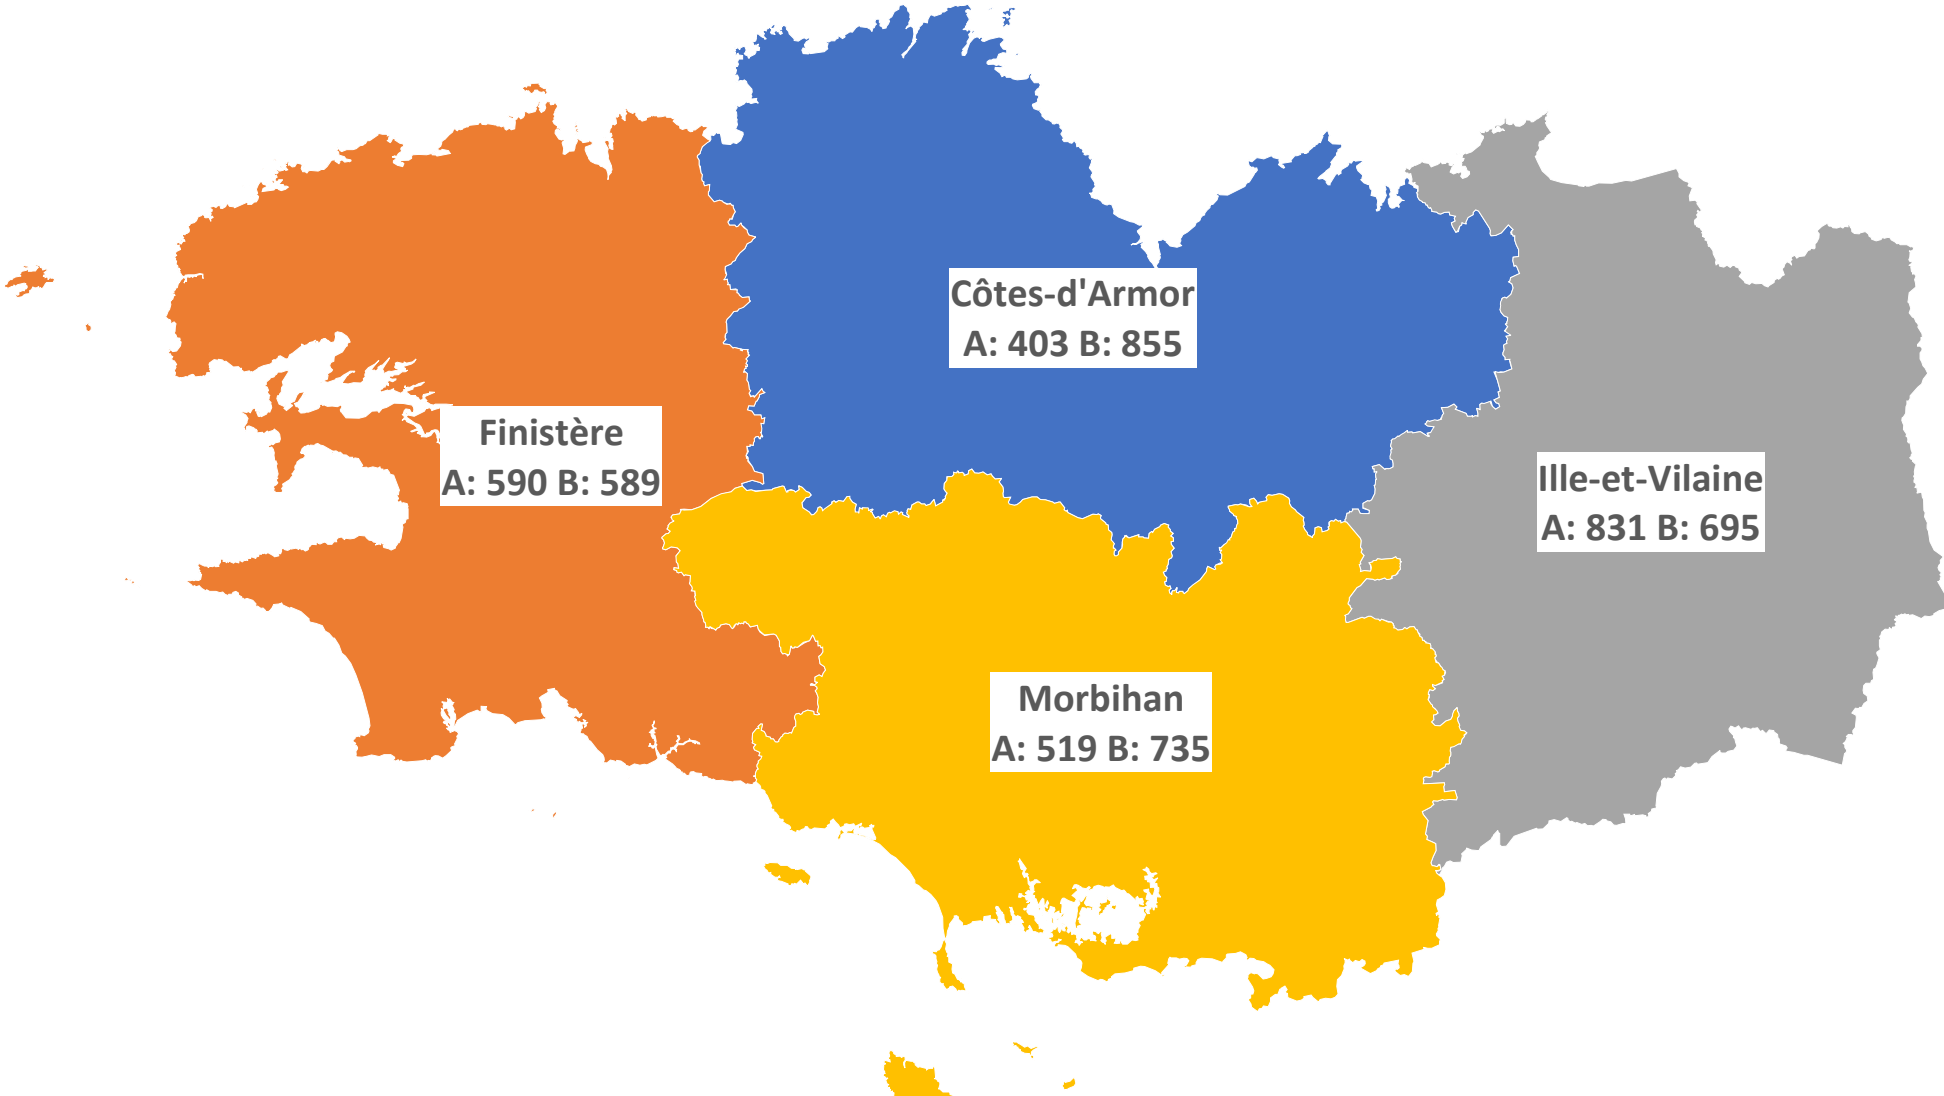

AUVERGNE-RHONE-ALPES 21/04/2026

■ A: 400 B: 640 ■ A: 122 B: 145 ■ A: 86 B: 39 ■ A: 29 B: 25 ■ A: 264 B: 182 ■ A: 63 B: 47
■ A: 617 B: 737 ■ A: 654 B: 708 ■ A: 172 B: 420 ■ A: 306 B: 505 ■ A: 1239 B: 1683 ■ A: 273 B: 299

■ A: 118 B: 82 ■ A: 189 B: 37 ■ A: 19 B: 6 ■ A: 91 B: 10 ■ A: 24 B: 17 ■ A: 113 B: 116 ■ A: 59 B: 13 ■ A: 106 B: 49

BRETAGNE 21/04/2026

■ A: 403 B: 855 ■ A: 590 B: 589 ■ A: 831 B: 695 ■ A: 519 B: 735

CORSE 21/04/2026

- A: 179 B: 26
- A: 544 B: 22

CENTRE-VAL-DE-LOIRE 21/04/2026

■ A: 53 B: 212 ■ A: 253 B: 369 ■ A: 58 B: 41 ■ A: 559 B: 471 ■ A: 355 B: 733 ■ A: 121 B: 67

GRAND-EST 21/04/2026

 A: 186 B: 70	 A: 83 B: 51	 A: 1934 B: 516	 A: 91 B: 65	 A: 919 B: 394
 A: 703 B: 321	 A: 587 B: 566	 A: 30 B: 56	 A: 744 B: 475	 A: 187 B: 72