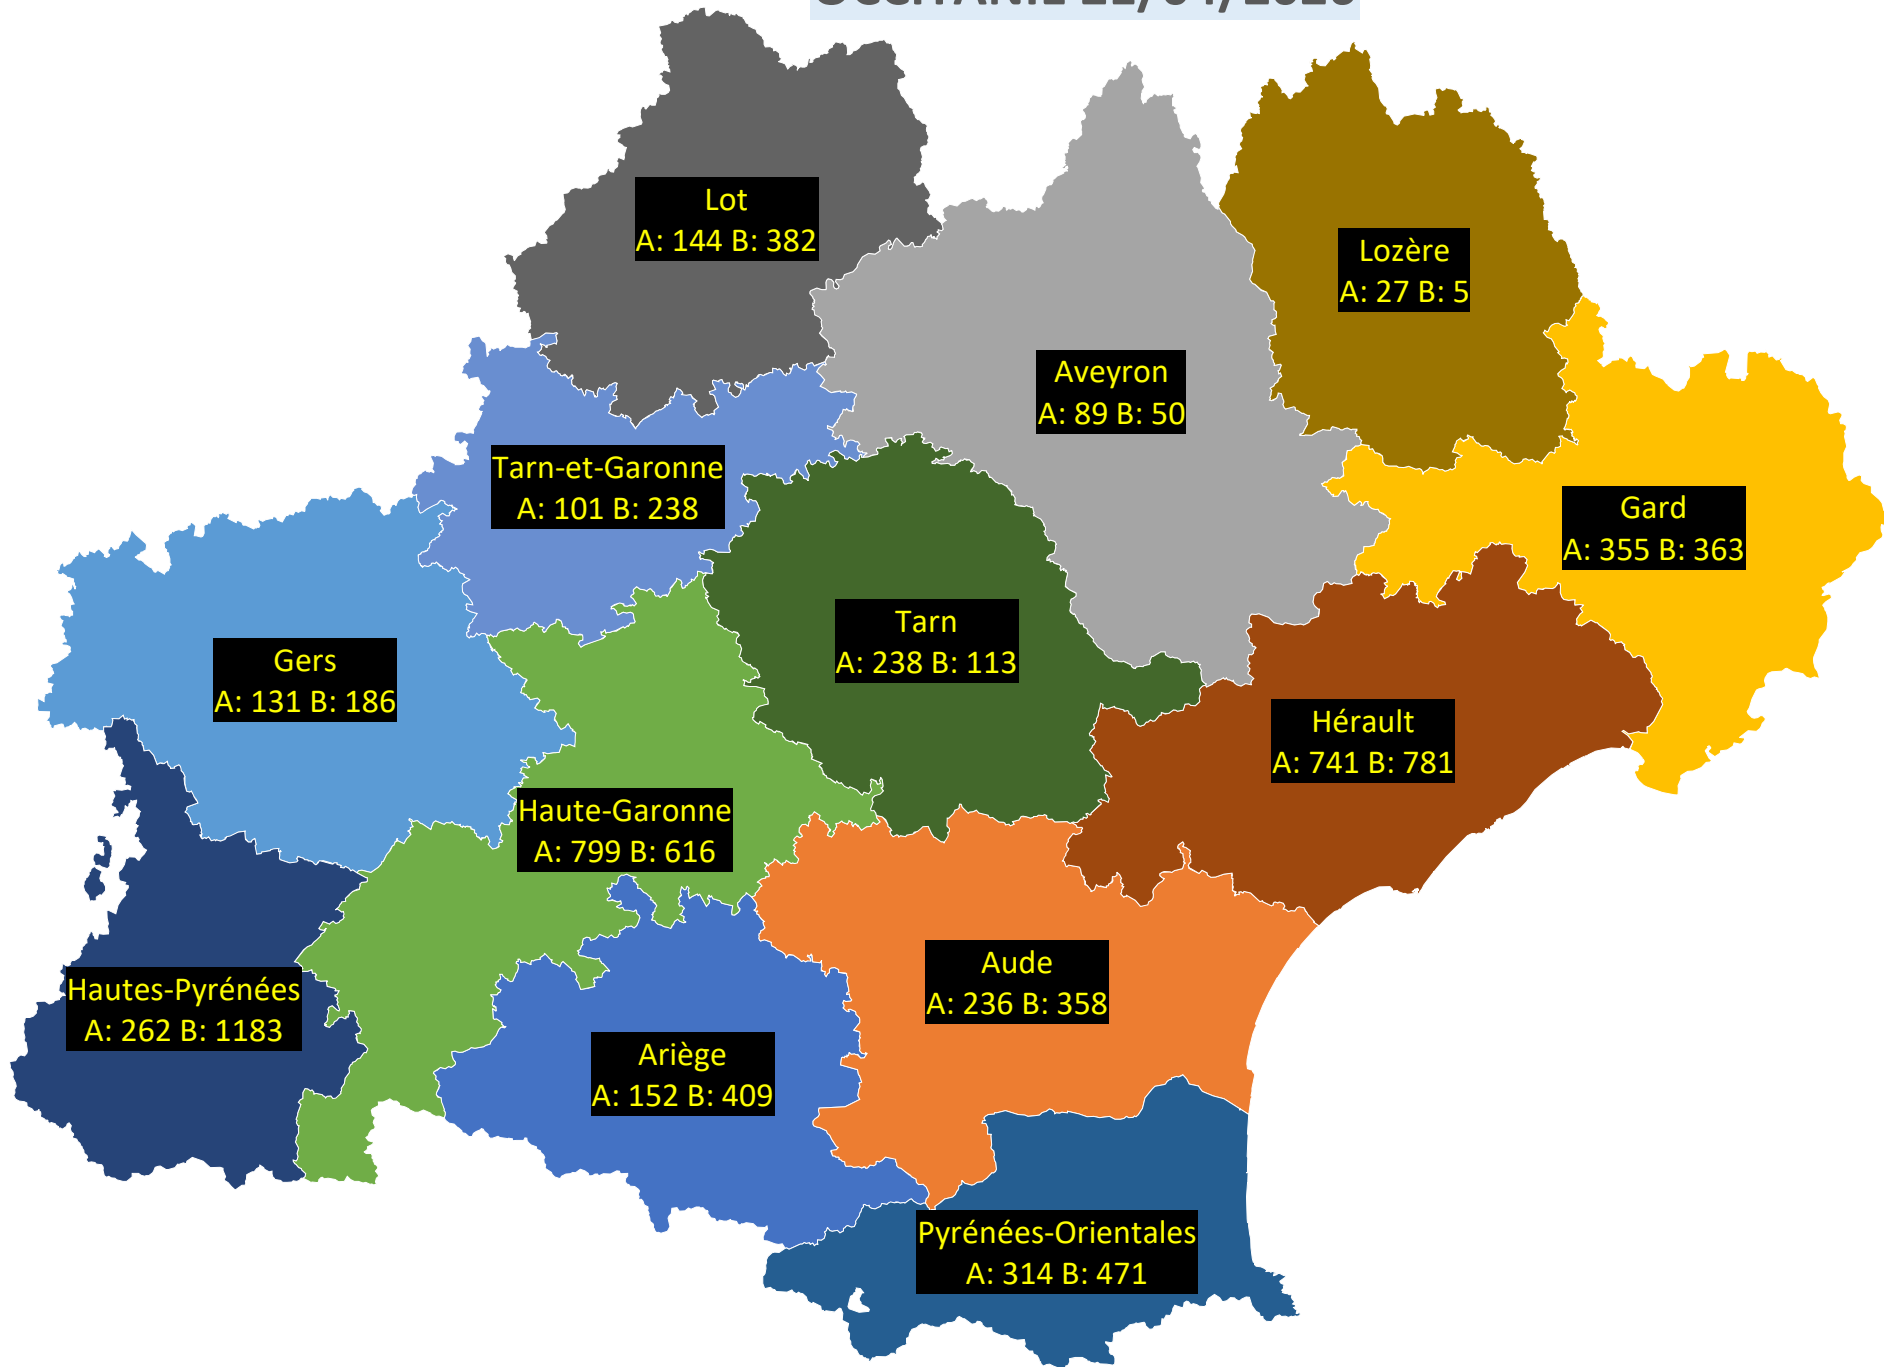

ILE-DE-FRANCE 21/04/2026

■ A: 579 B: 609 ■ A: 1706 B: 1597 ■ A: 1905 B: 1689 ■ A: 856 B: 735 ■ A: 888 B: 666 ■ A: 1118 B: 1358 ■ A: 1012 B: 1325 ■ A: 1119 B: 907

NOUVELLE-AQUITAINE 21/04/2026

NORMANDIE 21/04/2026

■ A: 421 B: 240 ■ A: 213 B: 192 ■ A: 323 B: 364 ■ A: 117 B: 196 ■ A: 781 B: 449

OCCITANIE 21/04/2026

- A: 152 B: 409
- A: 236 B: 358
- A: 89 B: 50
- A: 355 B: 363
- A: 131 B: 186
- A: 799 B: 616
- A: 262 B: 1183
- A: 741 B: 781
- A: 144 B: 382
- A: 27 B: 5
- A: 314 B: 471
- A: 238 B: 113
- A: 101 B: 238

PROVENCE-ALPES-COTE D'AZUR 21/04/2026

■ A: 59 B: 90 ■ A: 693 B: 939 ■ A: 1448 B: 1900 ■ A: 125 B: 94 ■ A: 942 B: 1149 ■ A: 600 B: 213

LIGUE PAYS-DE-LA-LOIRE 21/04/2026

■ A: 949 B: 943 ■ A: 342 B: 269 ■ A: 150 B: 334 ■ A: 337 B: 401 ■ A: 408 B: 297