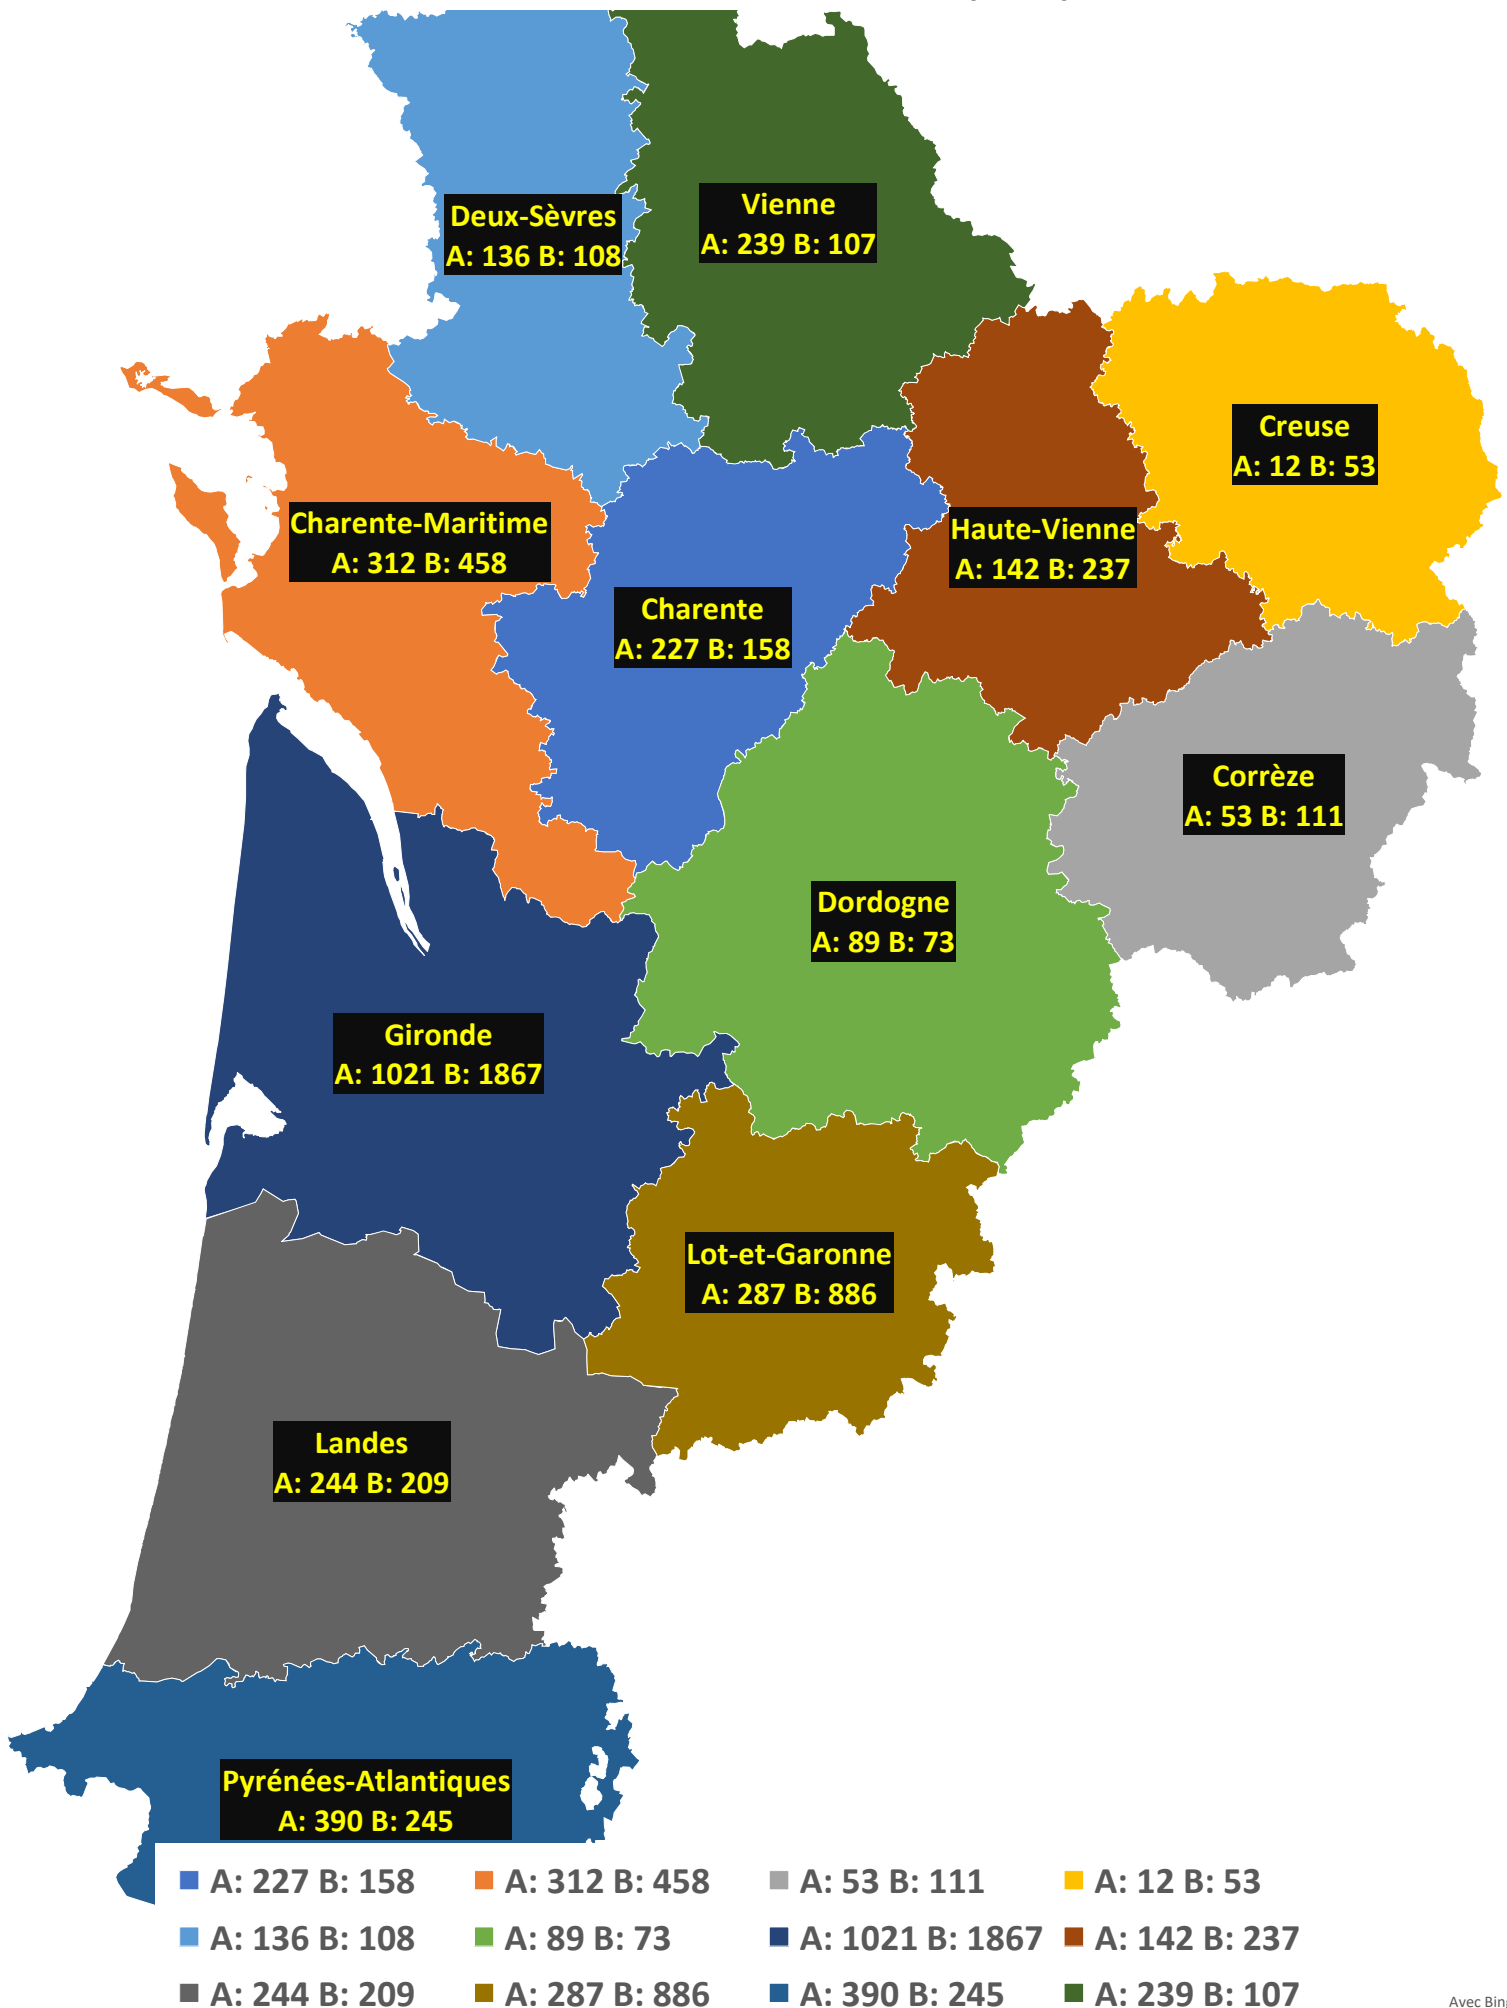

ILE-DE-FRANCE 21/04/2026

■ A: 579 B: 609 ■ A: 1706 B: 1597 ■ A: 1905 B: 1689 ■ A: 856 B: 735 ■ A: 888 B: 666 ■ A: 1118 B: 1358 ■ A: 1012 B: 1325 ■ A: 1119 B: 907

NOUVELLE-AQUITAINE 21/04/2026

NORMANDIE 21/04/2026

■ A: 421 B: 240 ■ A: 213 B: 192 ■ A: 323 B: 364 ■ A: 117 B: 196 ■ A: 781 B: 449

OCCITANIE 21/04/2026

- A: 152 B: 409
- A: 236 B: 358
- A: 89 B: 50
- A: 355 B: 363
- A: 131 B: 186
- A: 799 B: 616
- A: 262 B: 1183
- A: 741 B: 781
- A: 144 B: 382
- A: 27 B: 5
- A: 314 B: 471
- A: 238 B: 113
- A: 101 B: 238

PROVENCE-ALPES-COTE D'AZUR 21/04/2026

■ A: 59 B: 90 ■ A: 693 B: 939 ■ A: 1448 B: 1900 ■ A: 125 B: 94 ■ A: 942 B: 1149 ■ A: 600 B: 213

LIGUE PAYS-DE-LA-LOIRE 21/04/2026

■ A: 949 B: 943 ■ A: 342 B: 269 ■ A: 150 B: 334 ■ A: 337 B: 401 ■ A: 408 B: 297