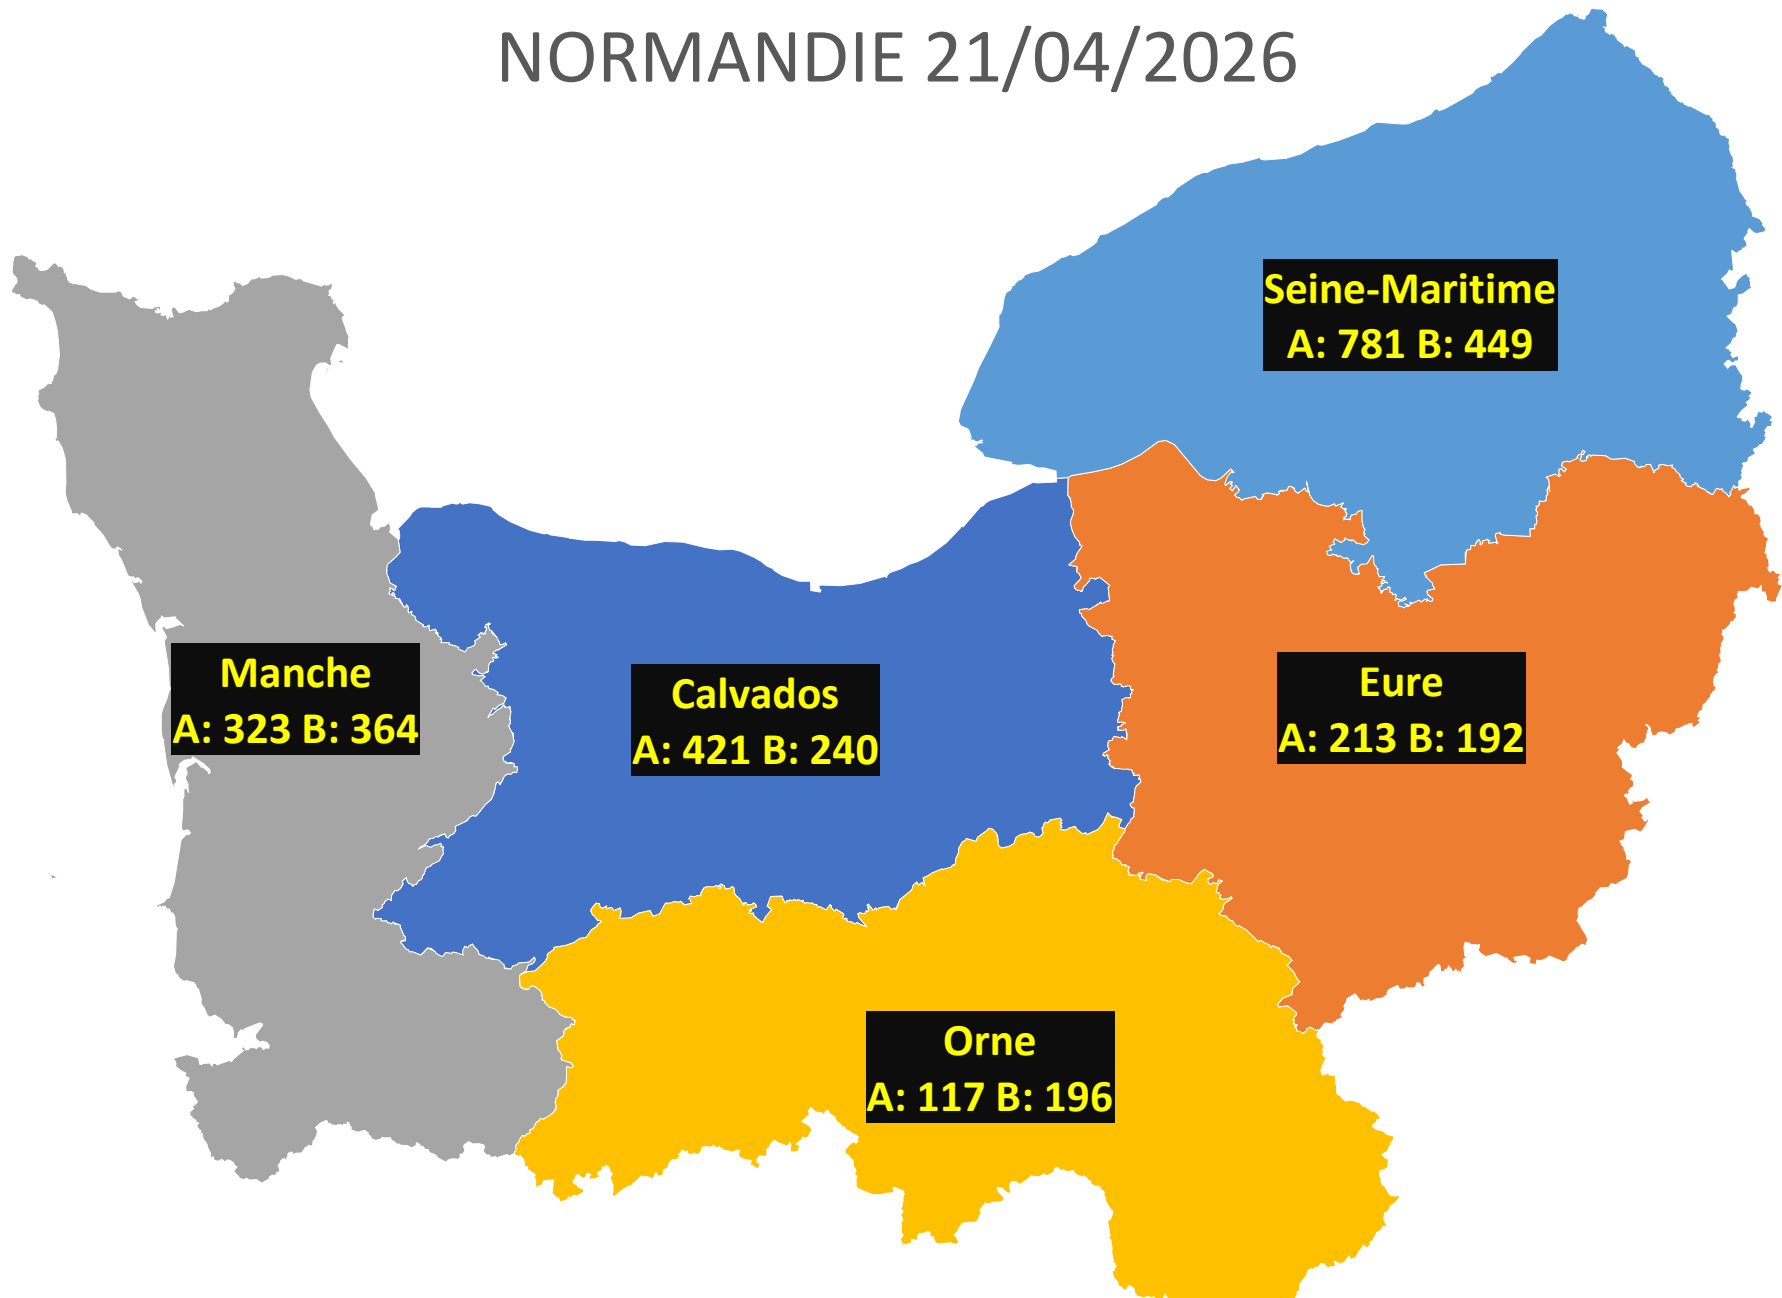

ILE-DE-FRANCE 21/04/2026

■ A: 579 B: 609 ■ A: 1706 B: 1597 ■ A: 1905 B: 1689 ■ A: 856 B: 735 ■ A: 888 B: 666 ■ A: 1118 B: 1358 ■ A: 1012 B: 1325 ■ A: 1119 B: 907

NOUVELLE-AQUITAINE 21/04/2026

NORMANDIE 21/04/2026

■ A: 421 B: 240 ■ A: 213 B: 192 ■ A: 323 B: 364 ■ A: 117 B: 196 ■ A: 781 B: 449

OCCITANIE 21/04/2026

- A: 152 B: 409
- A: 236 B: 358
- A: 89 B: 50
- A: 355 B: 363
- A: 131 B: 186
- A: 799 B: 616
- A: 262 B: 1183
- A: 741 B: 781
- A: 144 B: 382
- A: 27 B: 5
- A: 314 B: 471
- A: 238 B: 113
- A: 101 B: 238

PROVENCE-ALPES-COTE D'AZUR 21/04/2026

■ A: 59 B: 90 ■ A: 693 B: 939 ■ A: 1448 B: 1900 ■ A: 125 B: 94 ■ A: 942 B: 1149 ■ A: 600 B: 213

LIGUE PAYS-DE-LA-LOIRE 21/04/2026

■ A: 949 B: 943 ■ A: 342 B: 269 ■ A: 150 B: 334 ■ A: 337 B: 401 ■ A: 408 B: 297