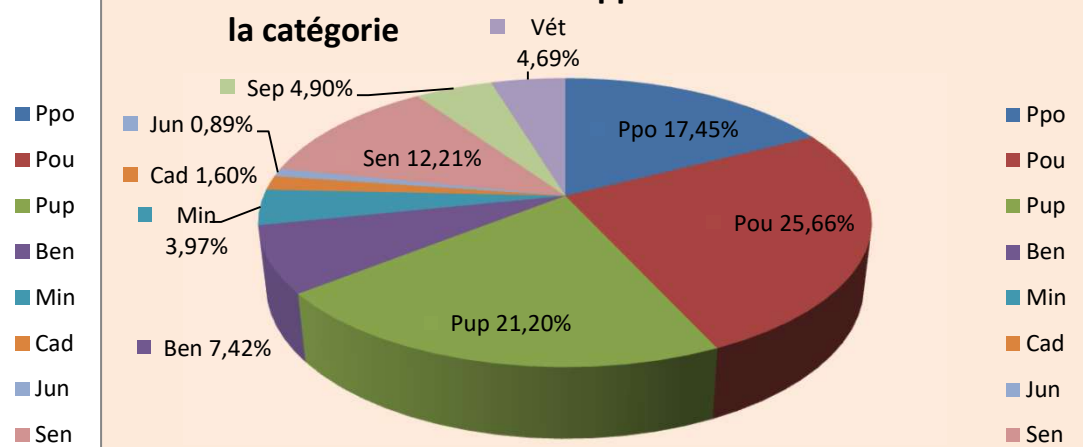

Hommes seuls Lic. A + B rapportées au total H+D de la catégorie

Dames seules Lic. A + B rapportées au total H+D de la catégorie

Licences A & B et H & D par catégorie.

| 21/04/2026 | LICENCES A | | LICENCES B | |
|---------------|--------------|-------------|--------------|--------------|
| | Hommes | Dames | Hommes | Dames |
| Cat. | | | | |
| Ppo | 2643 | 809 | 4814 | 2102 |
| Pou | 4349 | 982 | 7606 | 3299 |
| Pup | 4650 | 958 | 6891 | 2579 |
| Ben | 3484 | 508 | 3560 | 730 |
| Min | 2824 | 338 | 1680 | 324 |
| Cad | 1599 | 180 | 665 | 87 |
| Jun | 761 | 100 | 334 | 49 |
| Sen | 8705 | 1049 | 4627 | 988 |
| Sep | 4361 | 353 | 1562 | 464 |
| Vét | 3316 | 272 | 1731 | 510 |
| Totaux | 36692 | 5549 | 33470 | 11132 |