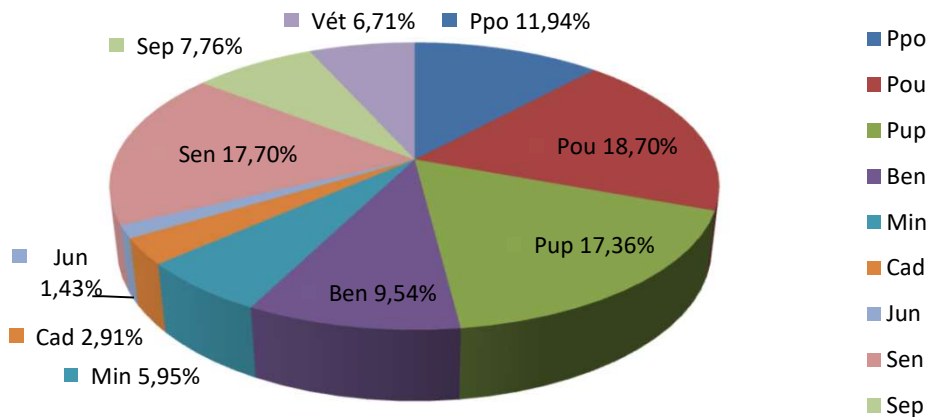

Hommes seuls Lic. A + B rapportées au total H+D de la catégorie

Dames seules Lic. A + B rapportées au total H+D de la catégorie

Licences A & B et H & D par catégorie.

| 21/04/2026 | LICENCES A | | LICENCES B | |
|---------------|--------------|-------------|--------------|--------------|
| | Hommes | Dames | Hommes | Dames |
| Cat. | | | | |
| Ppo | 2643 | 809 | 4814 | 2102 |
| Pou | 4349 | 982 | 7606 | 3299 |
| Pup | 4650 | 958 | 6891 | 2579 |
| Ben | 3484 | 508 | 3560 | 730 |
| Min | 2824 | 338 | 1680 | 324 |
| Cad | 1599 | 180 | 665 | 87 |
| Jun | 761 | 100 | 334 | 49 |
| Sen | 8705 | 1049 | 4627 | 988 |
| Sep | 4361 | 353 | 1562 | 464 |
| Vét | 3316 | 272 | 1731 | 510 |
| Totaux | 36692 | 5549 | 33470 | 11132 |