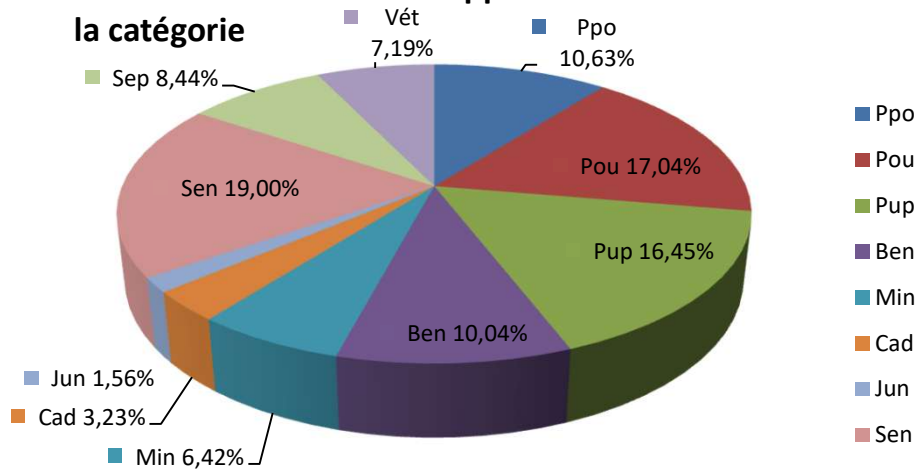

Hommes seuls Lic. A + B rapportées au total H+D de la catégorie

Dames seules Lic. A + B rapportées au total H+D de la catégorie

Licences A & B et H & D par catégorie.

| 21/04/2026 | LICENCES A | | LICENCES B | |
|---------------|--------------|-------------|--------------|--------------|
| | Hommes | Dames | Hommes | Dames |
| Cat. | | | | |
| Ppo | 2643 | 809 | 4814 | 2102 |
| Pou | 4349 | 982 | 7606 | 3299 |
| Pup | 4650 | 958 | 6891 | 2579 |
| Ben | 3484 | 508 | 3560 | 730 |
| Min | 2824 | 338 | 1680 | 324 |
| Cad | 1599 | 180 | 665 | 87 |
| Jun | 761 | 100 | 334 | 49 |
| Sen | 8705 | 1049 | 4627 | 988 |
| Sep | 4361 | 353 | 1562 | 464 |
| Vét | 3316 | 272 | 1731 | 510 |
| Totaux | 36692 | 5549 | 33470 | 11132 |