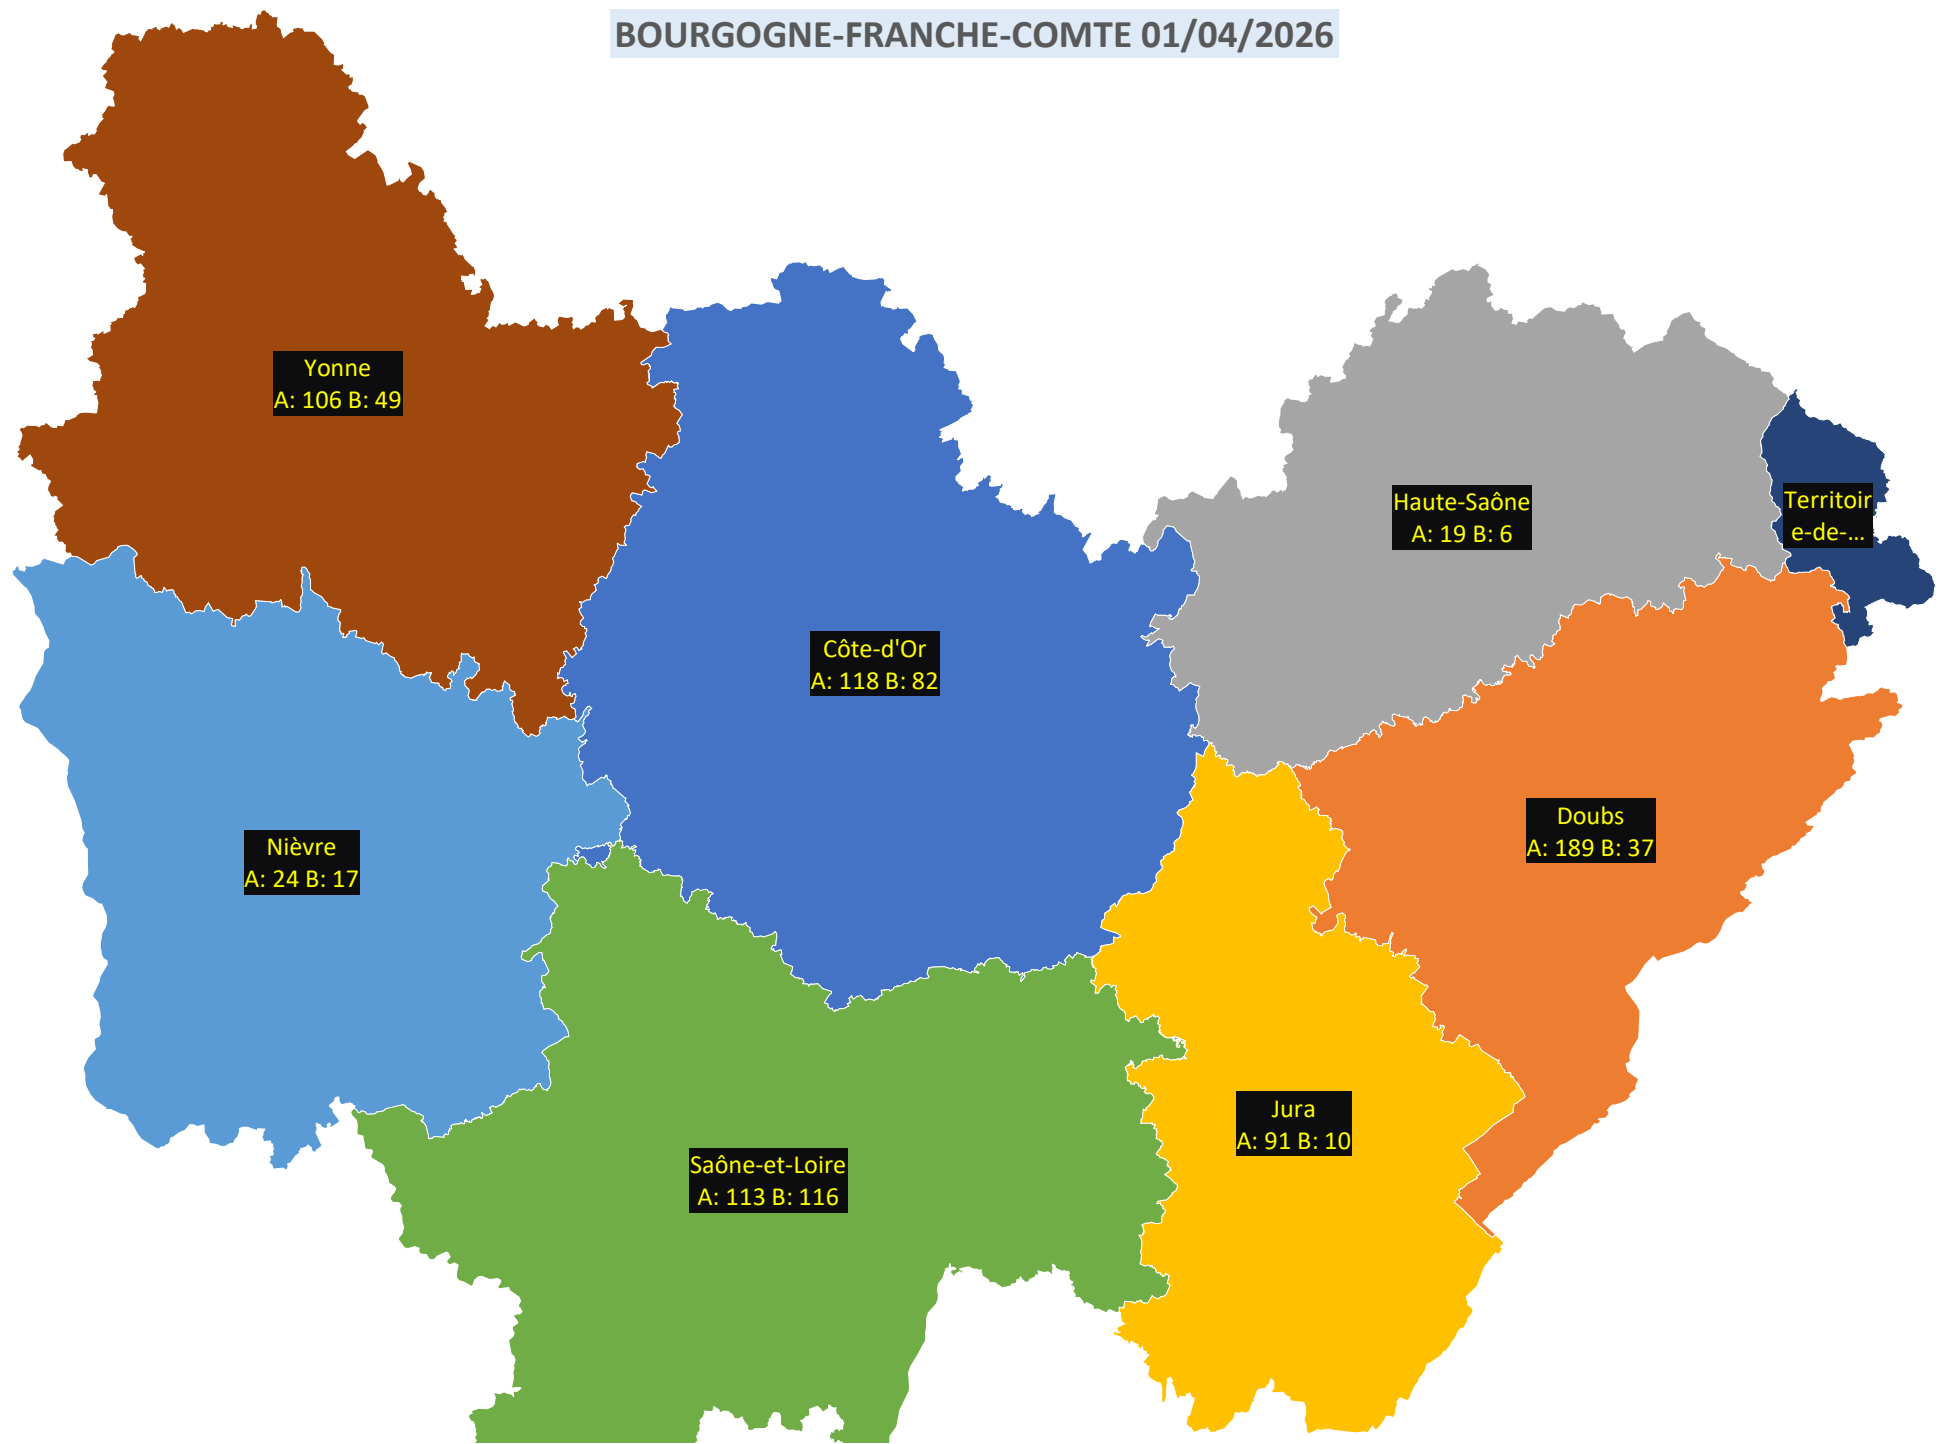

AUVERGNE-RHONE-ALPES 01/04/2026

- | | | | | | |
|-----------------|-----------------|-----------------|-----------------|-------------------|-----------------|
| ■ A: 396 B: 627 | ■ A: 120 B: 136 | ■ A: 86 B: 38 | ■ A: 29 B: 25 | ■ A: 263 B: 181 | ■ A: 63 B: 42 |
| ■ A: 615 B: 726 | ■ A: 645 B: 677 | ■ A: 172 B: 420 | ■ A: 306 B: 500 | ■ A: 1231 B: 1651 | ■ A: 273 B: 291 |

■ A: 118 B: 82 ■ A: 189 B: 37 ■ A: 19 B: 6 ■ A: 91 B: 10 ■ A: 24 B: 17 ■ A: 113 B: 116 ■ A: 59 B: 13 ■ A: 106 B: 49

BRETAGNE 01/04/2026

■ A: 399 B: 853 ■ A: 586 B: 583 ■ A: 830 B: 688 ■ A: 517 B: 718

CORSE 01/04/2026