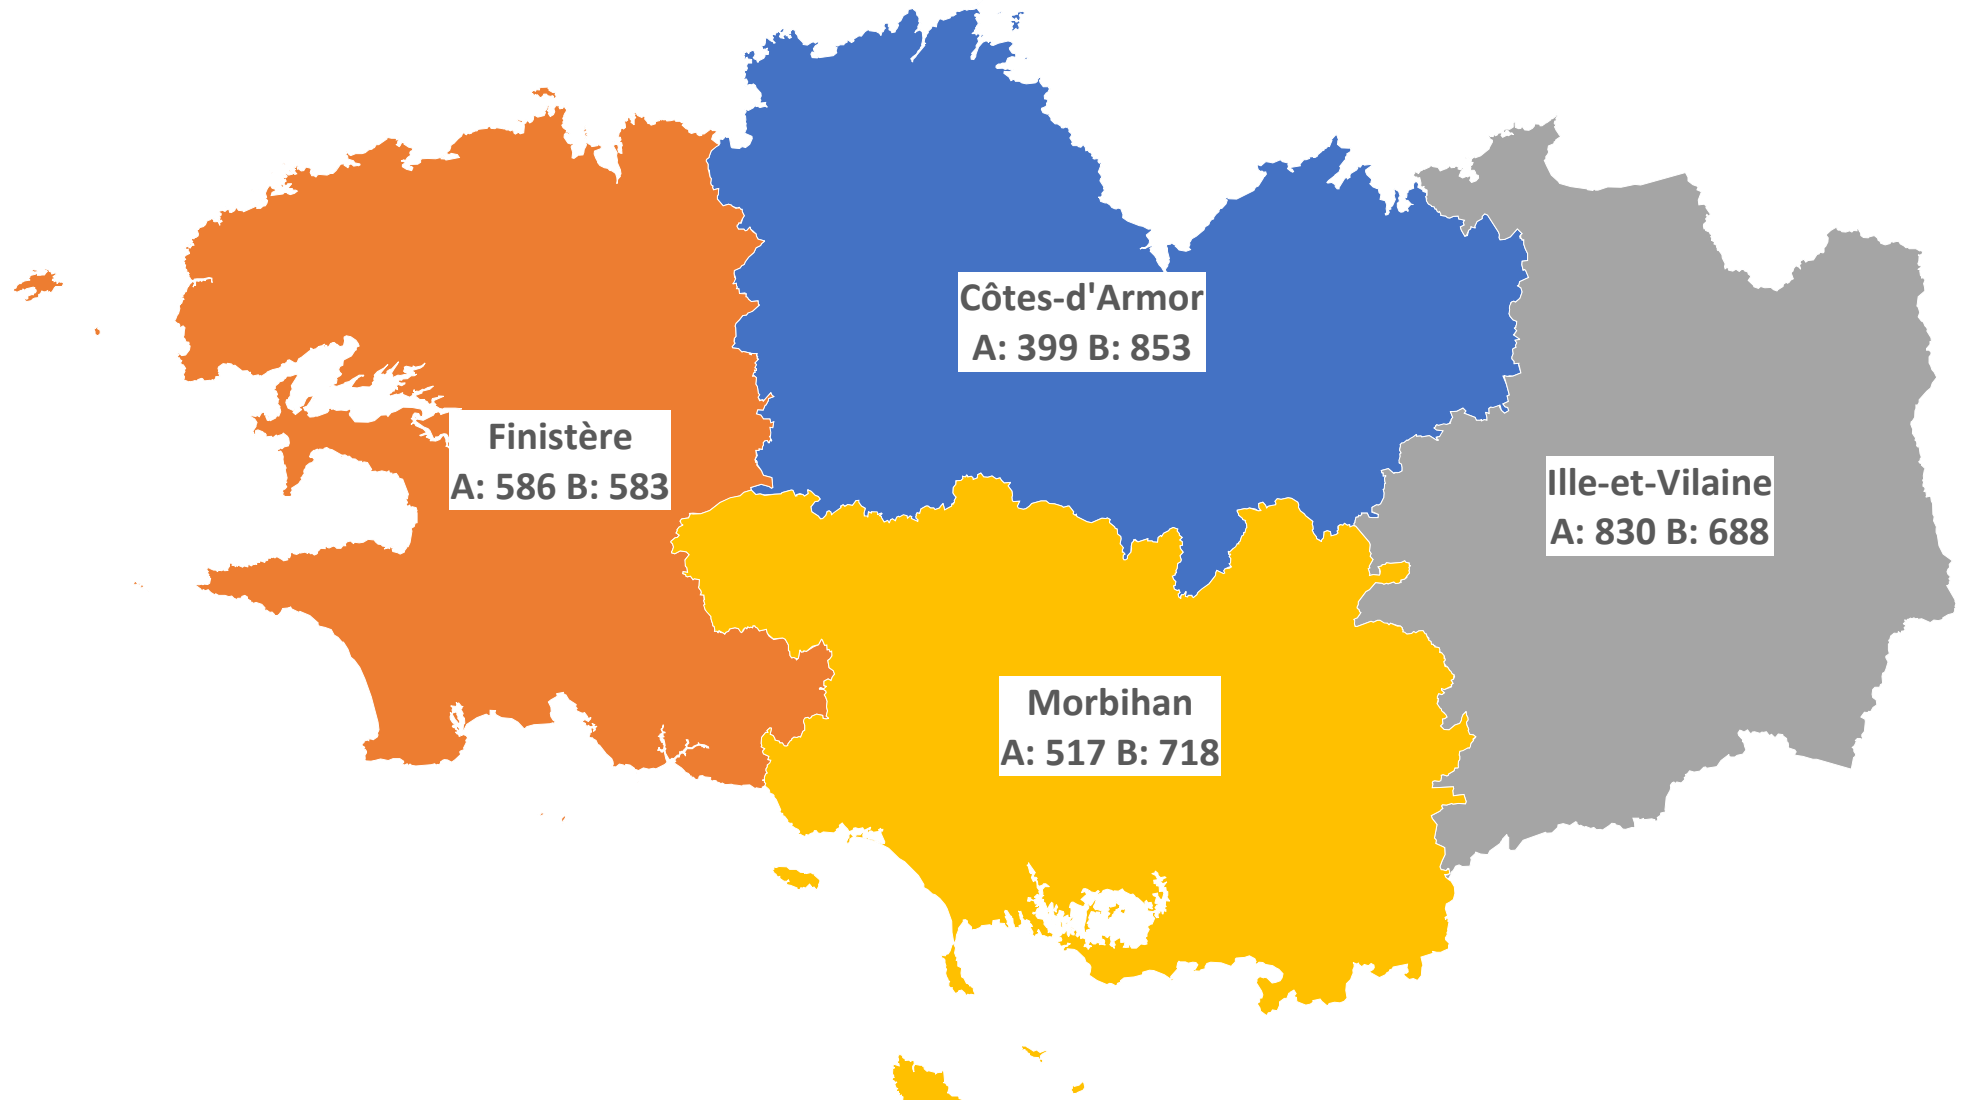

AUVERGNE-RHONE-ALPES 01/04/2026

- | | | | | | |
|-----------------|-----------------|-----------------|-----------------|-------------------|-----------------|
| ■ A: 396 B: 627 | ■ A: 120 B: 136 | ■ A: 86 B: 38 | ■ A: 29 B: 25 | ■ A: 263 B: 181 | ■ A: 63 B: 42 |
| ■ A: 615 B: 726 | ■ A: 645 B: 677 | ■ A: 172 B: 420 | ■ A: 306 B: 500 | ■ A: 1231 B: 1651 | ■ A: 273 B: 291 |

■ A: 118 B: 82 ■ A: 189 B: 37 ■ A: 19 B: 6 ■ A: 91 B: 10 ■ A: 24 B: 17 ■ A: 113 B: 116 ■ A: 59 B: 13 ■ A: 106 B: 49

BRETAGNE 01/04/2026

■ A: 399 B: 853 ■ A: 586 B: 583 ■ A: 830 B: 688 ■ A: 517 B: 718

CORSE 01/04/2026

- A: 158 B: 18
- A: 541 B: 21

CENTRE-VAL-DE-LOIRE 01/04/2026

■ A: 53 B: 212 ■ A: 252 B: 362 ■ A: 57 B: 40 ■ A: 559 B: 464 ■ A: 347 B: 730 ■ A: 121 B: 65

GRAND-EST 01/04/2026

 A: 186 B: 66	 A: 82 B: 52	 A: 1926 B: 506	 A: 89 B: 49	 A: 918 B: 379
 A: 703 B: 313	 A: 587 B: 456	 A: 30 B: 56	 A: 743 B: 463	 A: 187 B: 71