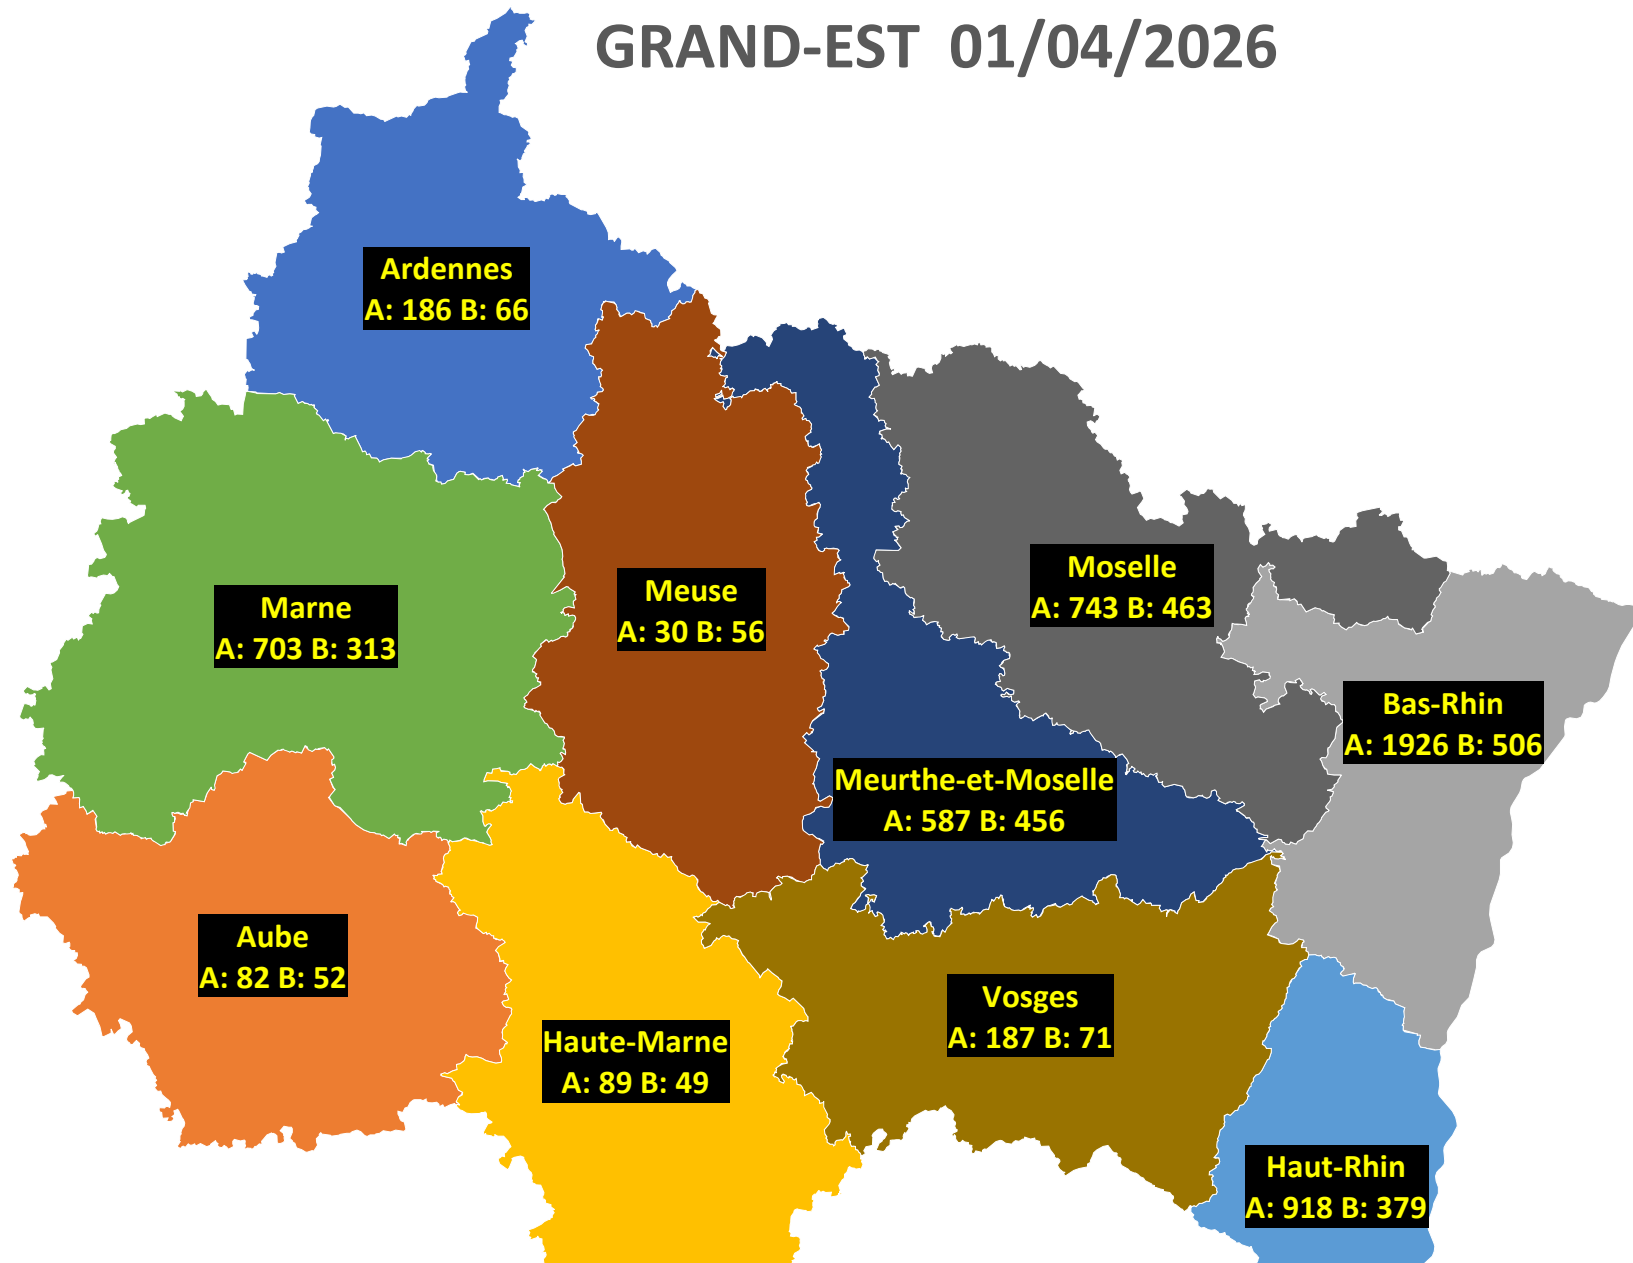

AUVERGNE-RHONE-ALPES 01/04/2026

- | | | | | | |
|-----------------|-----------------|-----------------|-----------------|-------------------|-----------------|
| ■ A: 396 B: 627 | ■ A: 120 B: 136 | ■ A: 86 B: 38 | ■ A: 29 B: 25 | ■ A: 263 B: 181 | ■ A: 63 B: 42 |
| ■ A: 615 B: 726 | ■ A: 645 B: 677 | ■ A: 172 B: 420 | ■ A: 306 B: 500 | ■ A: 1231 B: 1651 | ■ A: 273 B: 291 |

■ A: 118 B: 82 ■ A: 189 B: 37 ■ A: 19 B: 6 ■ A: 91 B: 10 ■ A: 24 B: 17 ■ A: 113 B: 116 ■ A: 59 B: 13 ■ A: 106 B: 49

BRETAGNE 01/04/2026

■ A: 399 B: 853 ■ A: 586 B: 583 ■ A: 830 B: 688 ■ A: 517 B: 718

CORSE 01/04/2026

- A: 158 B: 18
- A: 541 B: 21

CENTRE-VAL-DE-LOIRE 01/04/2026

■ A: 53 B: 212 ■ A: 252 B: 362 ■ A: 57 B: 40 ■ A: 559 B: 464 ■ A: 347 B: 730 ■ A: 121 B: 65

GRAND-EST 01/04/2026

 A: 186 B: 66	 A: 82 B: 52	 A: 1926 B: 506	 A: 89 B: 49	 A: 918 B: 379
 A: 703 B: 313	 A: 587 B: 456	 A: 30 B: 56	 A: 743 B: 463	 A: 187 B: 71

HAUTS-DE-FRANCE 01/04/2026