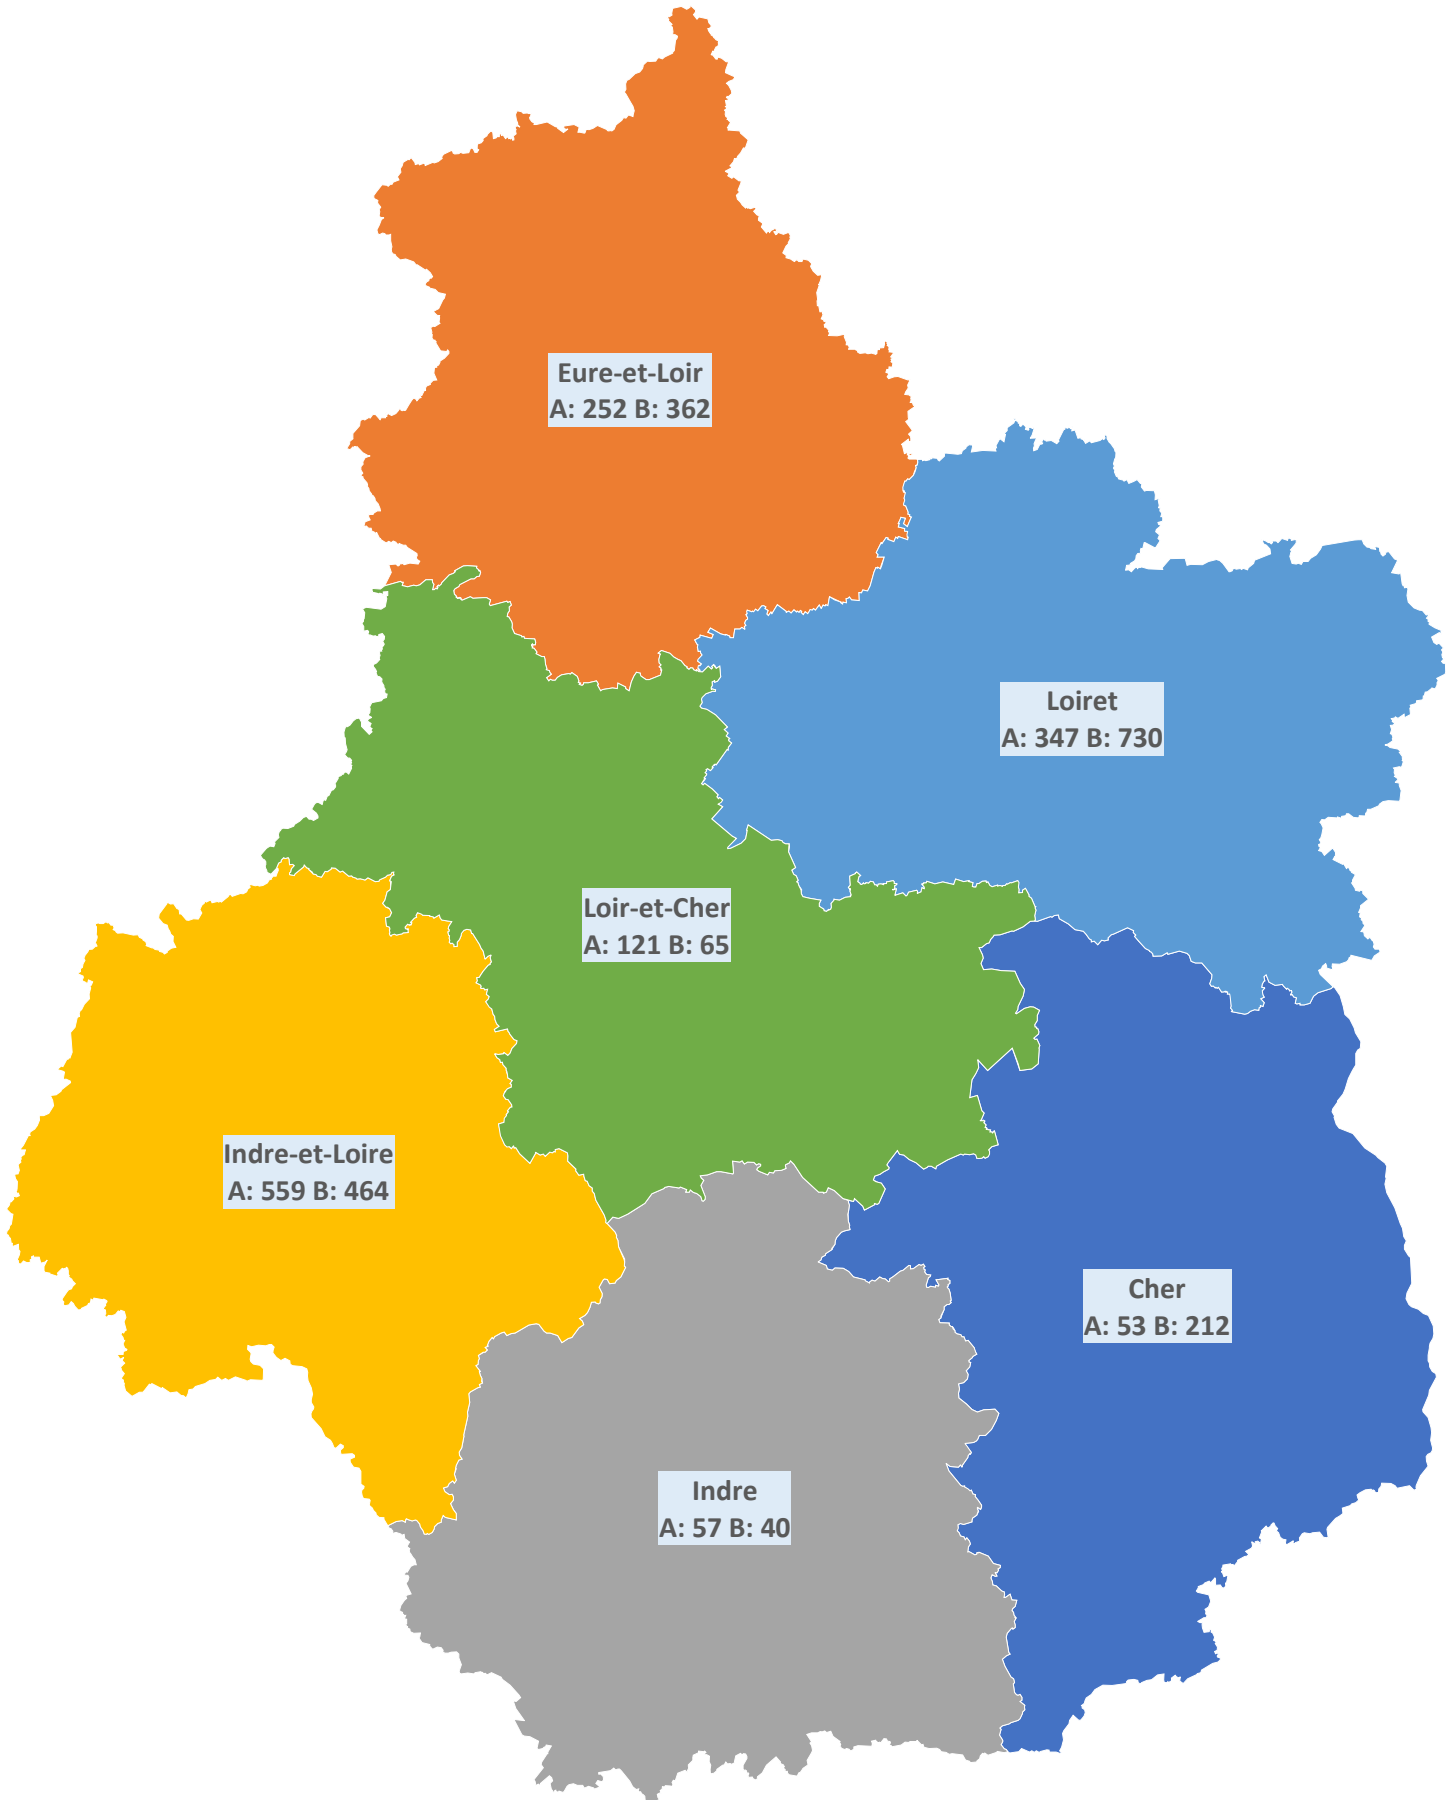

AUVERGNE-RHONE-ALPES 01/04/2026

- | | | | | | |
|-----------------|-----------------|-----------------|-----------------|-------------------|-----------------|
| ■ A: 396 B: 627 | ■ A: 120 B: 136 | ■ A: 86 B: 38 | ■ A: 29 B: 25 | ■ A: 263 B: 181 | ■ A: 63 B: 42 |
| ■ A: 615 B: 726 | ■ A: 645 B: 677 | ■ A: 172 B: 420 | ■ A: 306 B: 500 | ■ A: 1231 B: 1651 | ■ A: 273 B: 291 |

■ A: 118 B: 82 ■ A: 189 B: 37 ■ A: 19 B: 6 ■ A: 91 B: 10 ■ A: 24 B: 17 ■ A: 113 B: 116 ■ A: 59 B: 13 ■ A: 106 B: 49

BRETAGNE 01/04/2026

■ A: 399 B: 853 ■ A: 586 B: 583 ■ A: 830 B: 688 ■ A: 517 B: 718

CORSE 01/04/2026

- A: 158 B: 18
- A: 541 B: 21

CENTRE-VAL-DE-LOIRE 01/04/2026

■ A: 53 B: 212 ■ A: 252 B: 362 ■ A: 57 B: 40 ■ A: 559 B: 464 ■ A: 347 B: 730 ■ A: 121 B: 65

GRAND-EST 01/04/2026

 A: 186 B: 66	 A: 82 B: 52	 A: 1926 B: 506	 A: 89 B: 49	 A: 918 B: 379
 A: 703 B: 313	 A: 587 B: 456	 A: 30 B: 56	 A: 743 B: 463	 A: 187 B: 71