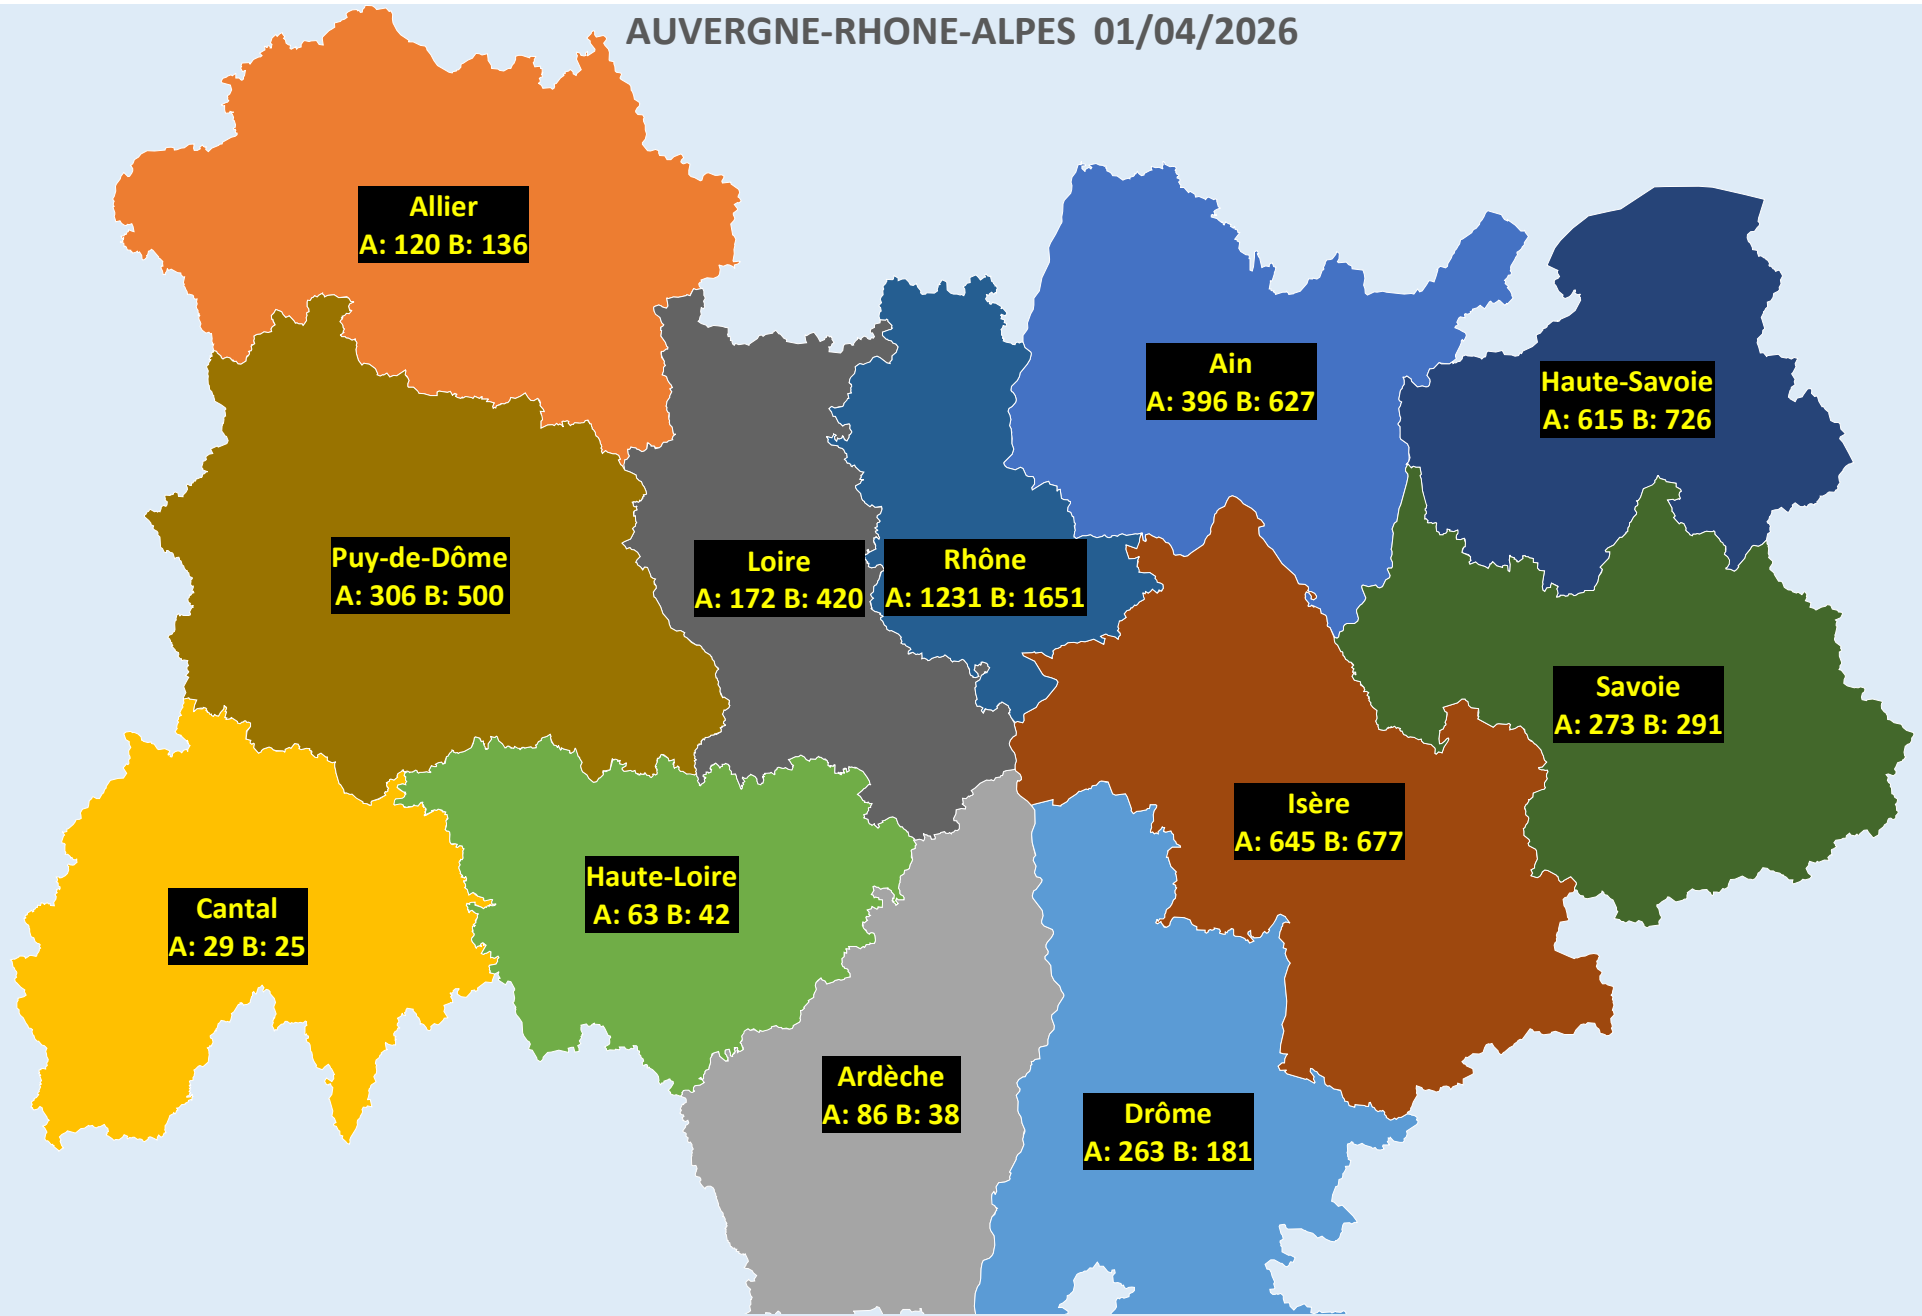

AUVERGNE-RHONE-ALPES 01/04/2026

- | | | | | | |
|-----------------|-----------------|-----------------|-----------------|-------------------|-----------------|
| ■ A: 396 B: 627 | ■ A: 120 B: 136 | ■ A: 86 B: 38 | ■ A: 29 B: 25 | ■ A: 263 B: 181 | ■ A: 63 B: 42 |
| ■ A: 615 B: 726 | ■ A: 645 B: 677 | ■ A: 172 B: 420 | ■ A: 306 B: 500 | ■ A: 1231 B: 1651 | ■ A: 273 B: 291 |

■ A: 118 B: 82 ■ A: 189 B: 37 ■ A: 19 B: 6 ■ A: 91 B: 10 ■ A: 24 B: 17 ■ A: 113 B: 116 ■ A: 59 B: 13 ■ A: 106 B: 49

BRETAGNE 01/04/2026

■ A: 399 B: 853 ■ A: 586 B: 583 ■ A: 830 B: 688 ■ A: 517 B: 718

CORSE 01/04/2026

- A: 158 B: 18
- A: 541 B: 21

CENTRE-VAL-DE-LOIRE 01/04/2026

■ A: 53 B: 212 ■ A: 252 B: 362 ■ A: 57 B: 40 ■ A: 559 B: 464 ■ A: 347 B: 730 ■ A: 121 B: 65

GRAND-EST 01/04/2026

 A: 186 B: 66	 A: 82 B: 52	 A: 1926 B: 506	 A: 89 B: 49	 A: 918 B: 379
 A: 703 B: 313	 A: 587 B: 456	 A: 30 B: 56	 A: 743 B: 463	 A: 187 B: 71