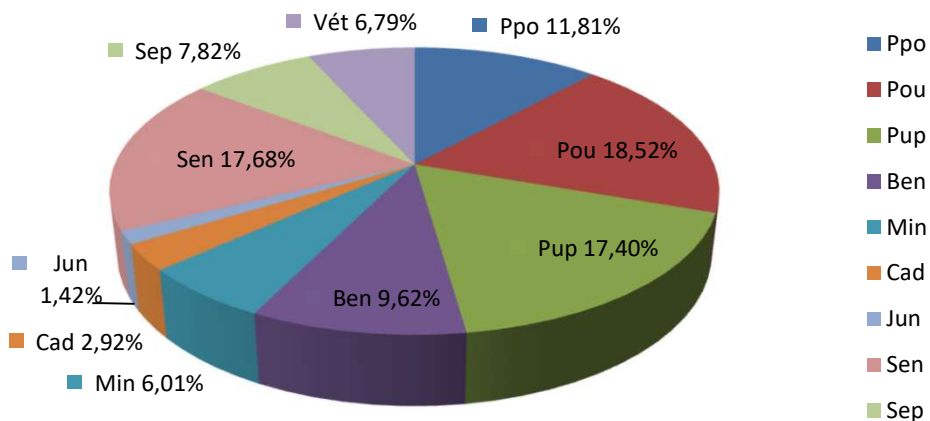

Hommes seuls Lic. A + B rapportées au total H+D de la catégorie

Dames seules Lic. A + B rapportées au total H+D de la catégorie

Licences A & B et H & D par catégorie.

01/04/2026	LICENCES A		LICENCES B	
	Hommes	Dames	Hommes	Dames
Cat.				
Ppo	2604	789	4649	2010
Pou	4305	974	7333	3156
Pup	4622	952	6728	2513
Ben	3462	504	3500	726
Min	2811	337	1643	322
Cad	1590	180	634	83
Jun	755	97	312	48
Sen	8642	1041	4408	963
Sep	4337	350	1507	459
Vét	3303	271	1709	500
Totaux	36431	5495	32423	10780