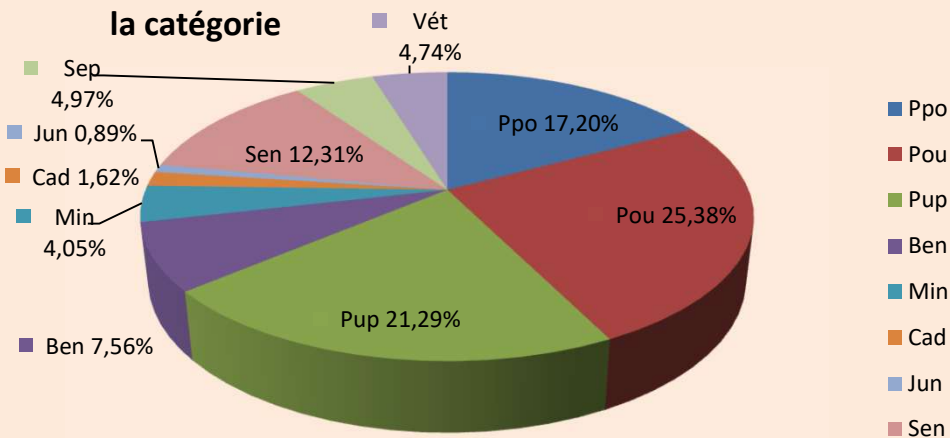

Hommes seuls Lic. A + B rapportées au total H+D de la catégorie

Dames seules Lic. A + B rapportées au total H+D de la catégorie

Licences A & B et H & D par catégorie.

01/04/2026	LICENCES A		LICENCES B	
	Hommes	Dames	Hommes	Dames
Cat.				
Ppo	2604	789	4649	2010
Pou	4305	974	7333	3156
Pup	4622	952	6728	2513
Ben	3462	504	3500	726
Min	2811	337	1643	322
Cad	1590	180	634	83
Jun	755	97	312	48
Sen	8642	1041	4408	963
Sep	4337	350	1507	459
Vét	3303	271	1709	500
Totaux	36431	5495	32423	10780