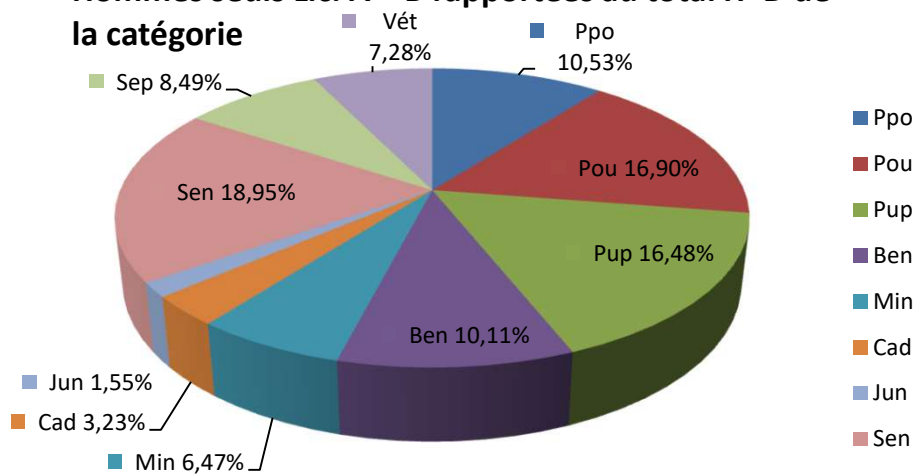

Hommes seuls Lic. A + B rapportées au total H+D de la catégorie

Dames seules Lic. A + B rapportées au total H+D de la catégorie

Licences A & B et H & D par catégorie.

01/04/2026	LICENCES A		LICENCES B	
	Hommes	Dames	Hommes	Dames
Cat.				
Ppo	2604	789	4649	2010
Pou	4305	974	7333	3156
Pup	4622	952	6728	2513
Ben	3462	504	3500	726
Min	2811	337	1643	322
Cad	1590	180	634	83
Jun	755	97	312	48
Sen	8642	1041	4408	963
Sep	4337	350	1507	459
Vét	3303	271	1709	500
Totaux	36431	5495	32423	10780