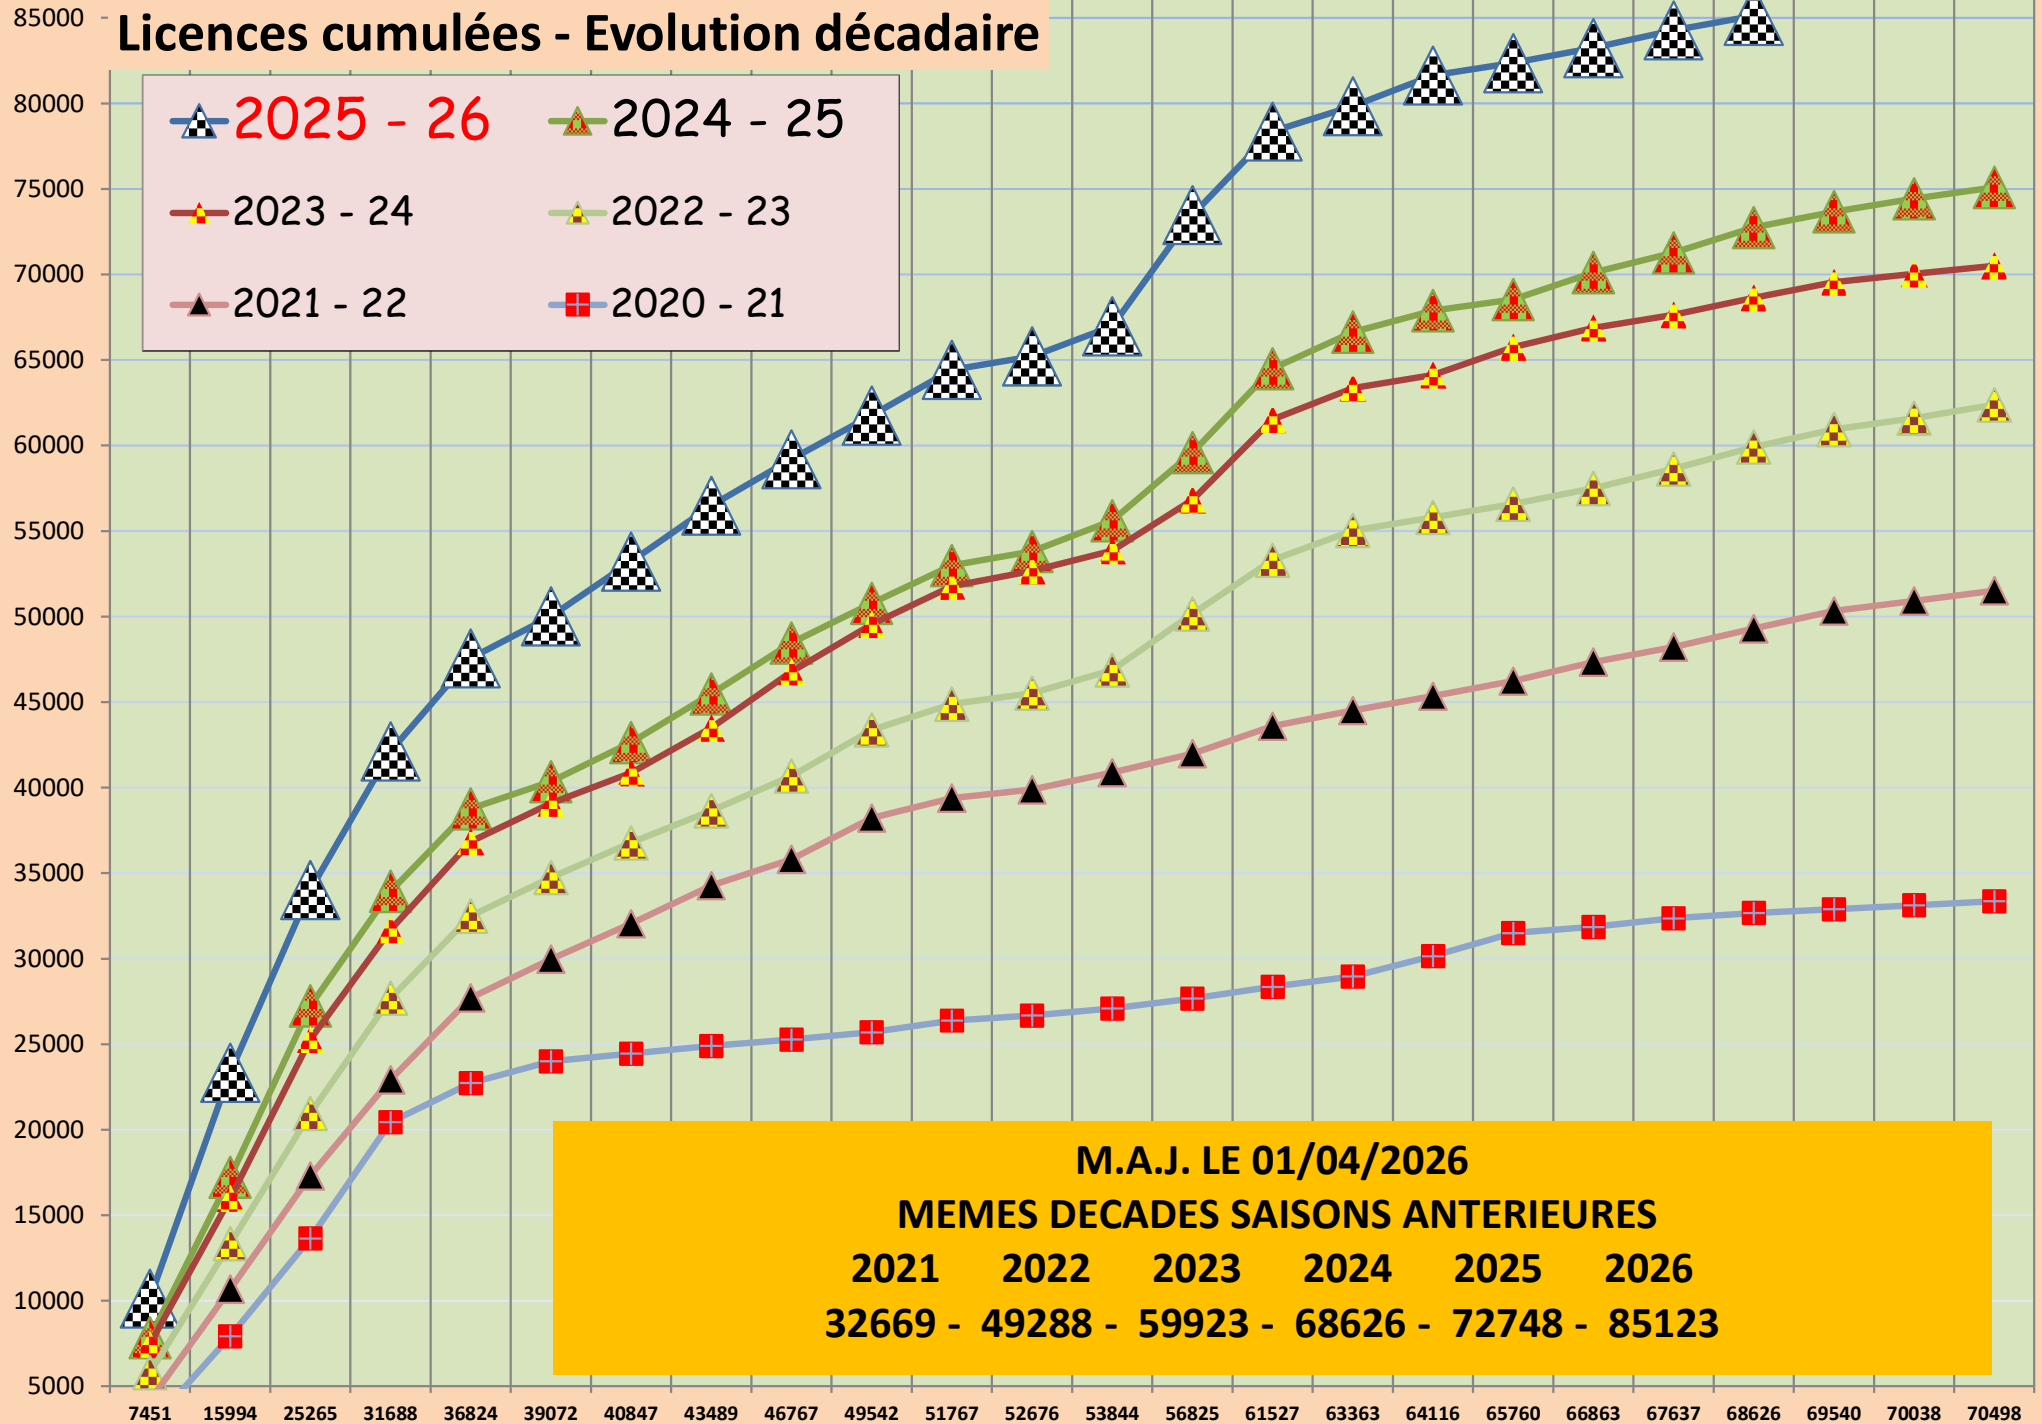

Licences cumulées - Evolution décadaire

M.A.J. LE 01/04/2026
MEMES DECADES SAISONS ANTERIEURES
2021 2022 2023 2024 2025 2026
32669 - 49288 - 59923 - 68626 - 72748 - 85123

D1/09 : 1 - 10 septembre D2/04 : 11 - 20 avril D3/12 : 21 - 31 décembre