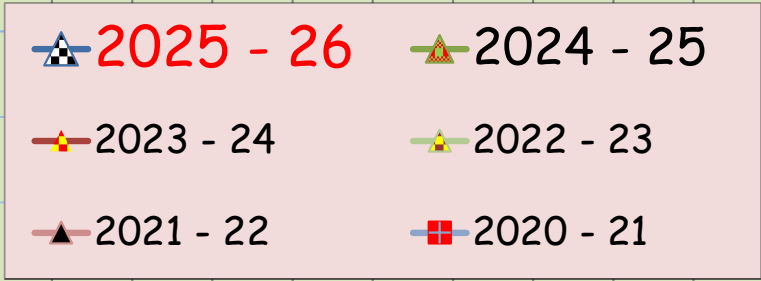

Licences cumulées - Evolution décadaire

M.A.J. LE 01/04/2026
MEMES DECADES SAISONS ANTERIEURES
2021 2022 2023 2024 2025 2026
32669 - 49288 - 59923 - 68626 - 72748 - 85123

D1/09 : 1 - 10 septembre D2/04 : 11 - 20 avril D3/12 : 21 - 31 décembre