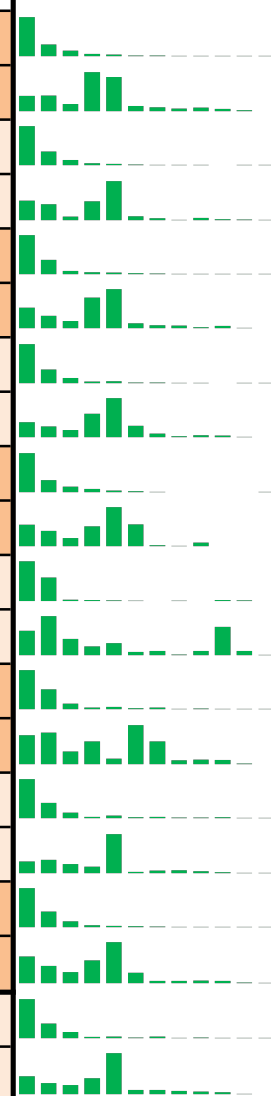

F.F.ECHECS Comparatif prises de licence saisons 2016-2025

BRE	Lic	Sept	Oct	Nov	Déc	Jan	Fév	Mar	Avr	Mai	Jun	Jul	Aou
S16	L.A.	837	253	121	48	32	12	15	5	1	6	2	1
	L.B.	168	172	78	428	376	58	44	27	39	26	11	0
S17	L.A.	867	300	117	41	26	11	10	3	4	0	1	4
	L.B.	209	171	47	202	406	50	29	14	32	20	16	15
S18	L.A.	818	298	68	39	35	19	14	5	4	5	1	6
	L.B.	220	133	76	328	417	52	31	27	10	25	2	0
S19	L.A.	799	280	109	31	41	14	16	1	7	0	1	2
	L.B.	173	125	82	271	450	132	42	12	22	17	4	0
S20	L.A.	840	256	117	72	36	23	7	0	0	0	0	1
	L.B.	213	151	82	198	388	217	9	3	35	0	0	0
S21	L.A.	596	355	21	13	10	4	0	2	0	16	8	0
	L.B.	103	164	68	37	51	14	18	3	18	119	18	1
S22	L.A.	734	373	107	33	45	17	29	8	10	5	1	1
	L.B.	216	236	95	170	42	292	170	29	33	32	5	0
S23	L.A.	944	371	131	34	63	24	28	17	12	22	3	2
	L.B.	275	314	218	157	928	34	58	71	47	21	10	3
S24	L.A.	1109	446	167	56	35	31	16	4	7	6	7	2
	L.B.	456	298	190	388	703	177	37	40	43	39	12	2
S25	L.A.	1189	447	187	42	51	18	45	10	15	8	7	10
	L.B.	429	266	214	380	977	97	103	81	63	43	1	0

S22 => Saison 21-22