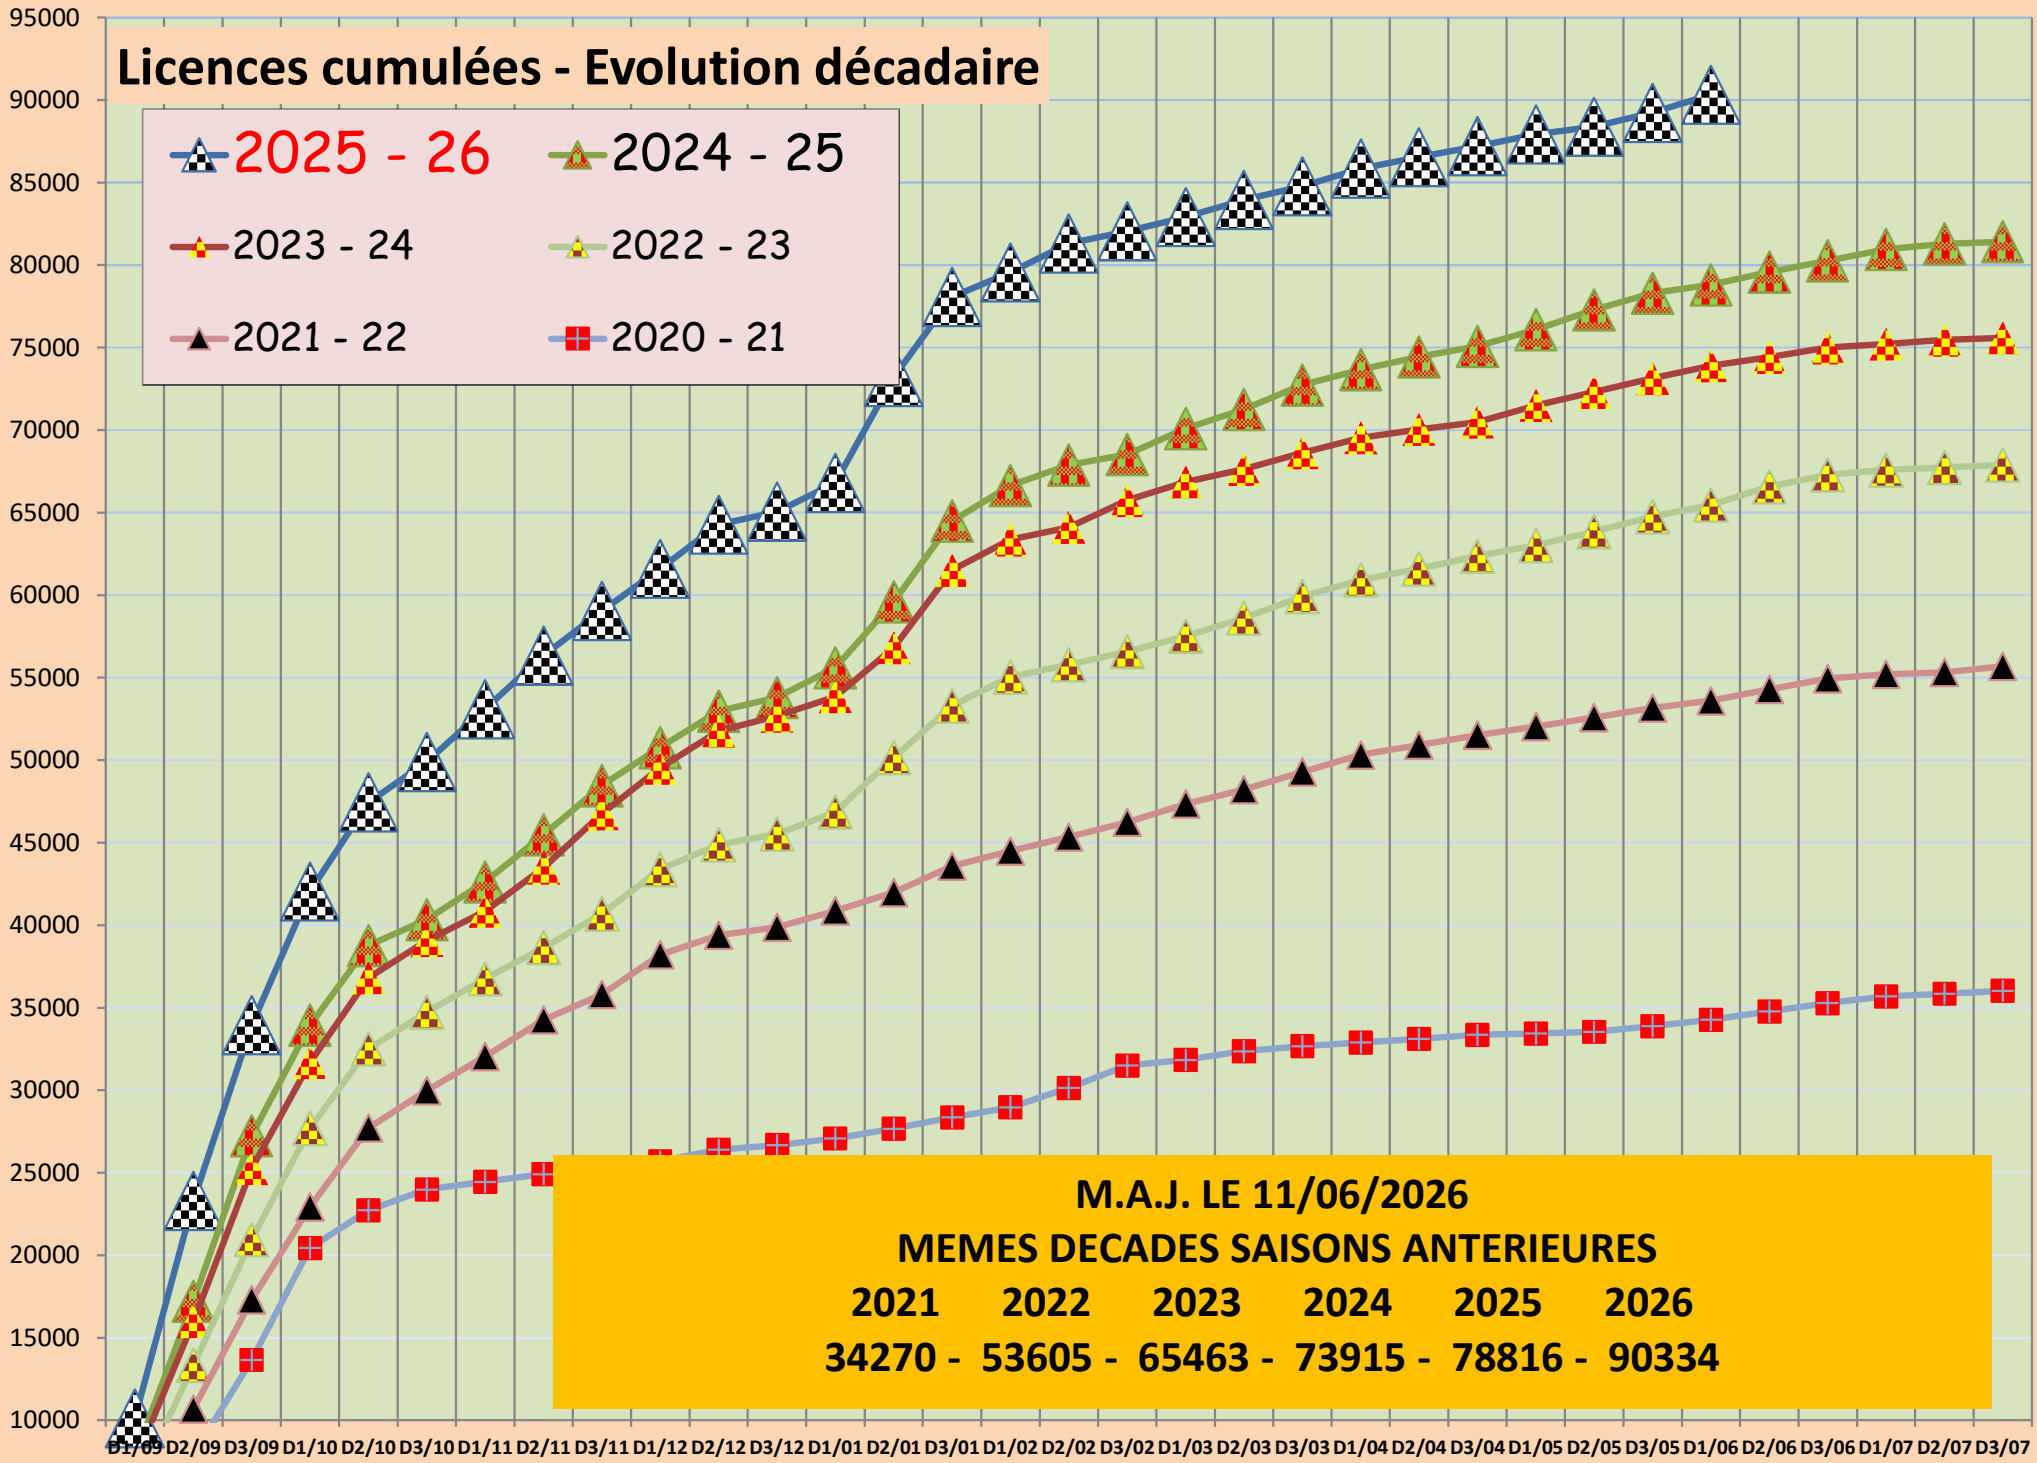

Licences cumulées - Evolution décadaire

M.A.J. LE 11/06/2026
MEMES DECADES SAISONS ANTERIEURES
2021 2022 2023 2024 2025 2026
34270 - 53605 - 65463 - 73915 - 78816 - 90334

D1/09 : 1 - 10 septembre D2/04 : 11 - 20 avril D3/12 : 21 - 31 décembre