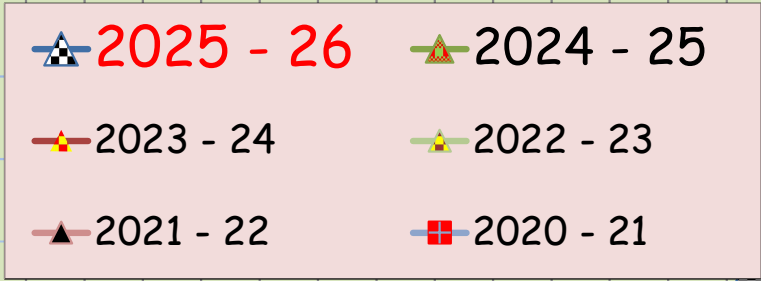

Licences cumulées - Evolution décadaire

M.A.J. LE 11/06/2026
MEMES DECADES SAISONS ANTERIEURES
2021 2022 2023 2024 2025 2026
34270 - 53605 - 65463 - 73915 - 78816 - 90334

D1/09 : 1 - 10 septembre D2/04 : 11 - 20 avril D3/12 : 21 - 31 décembre