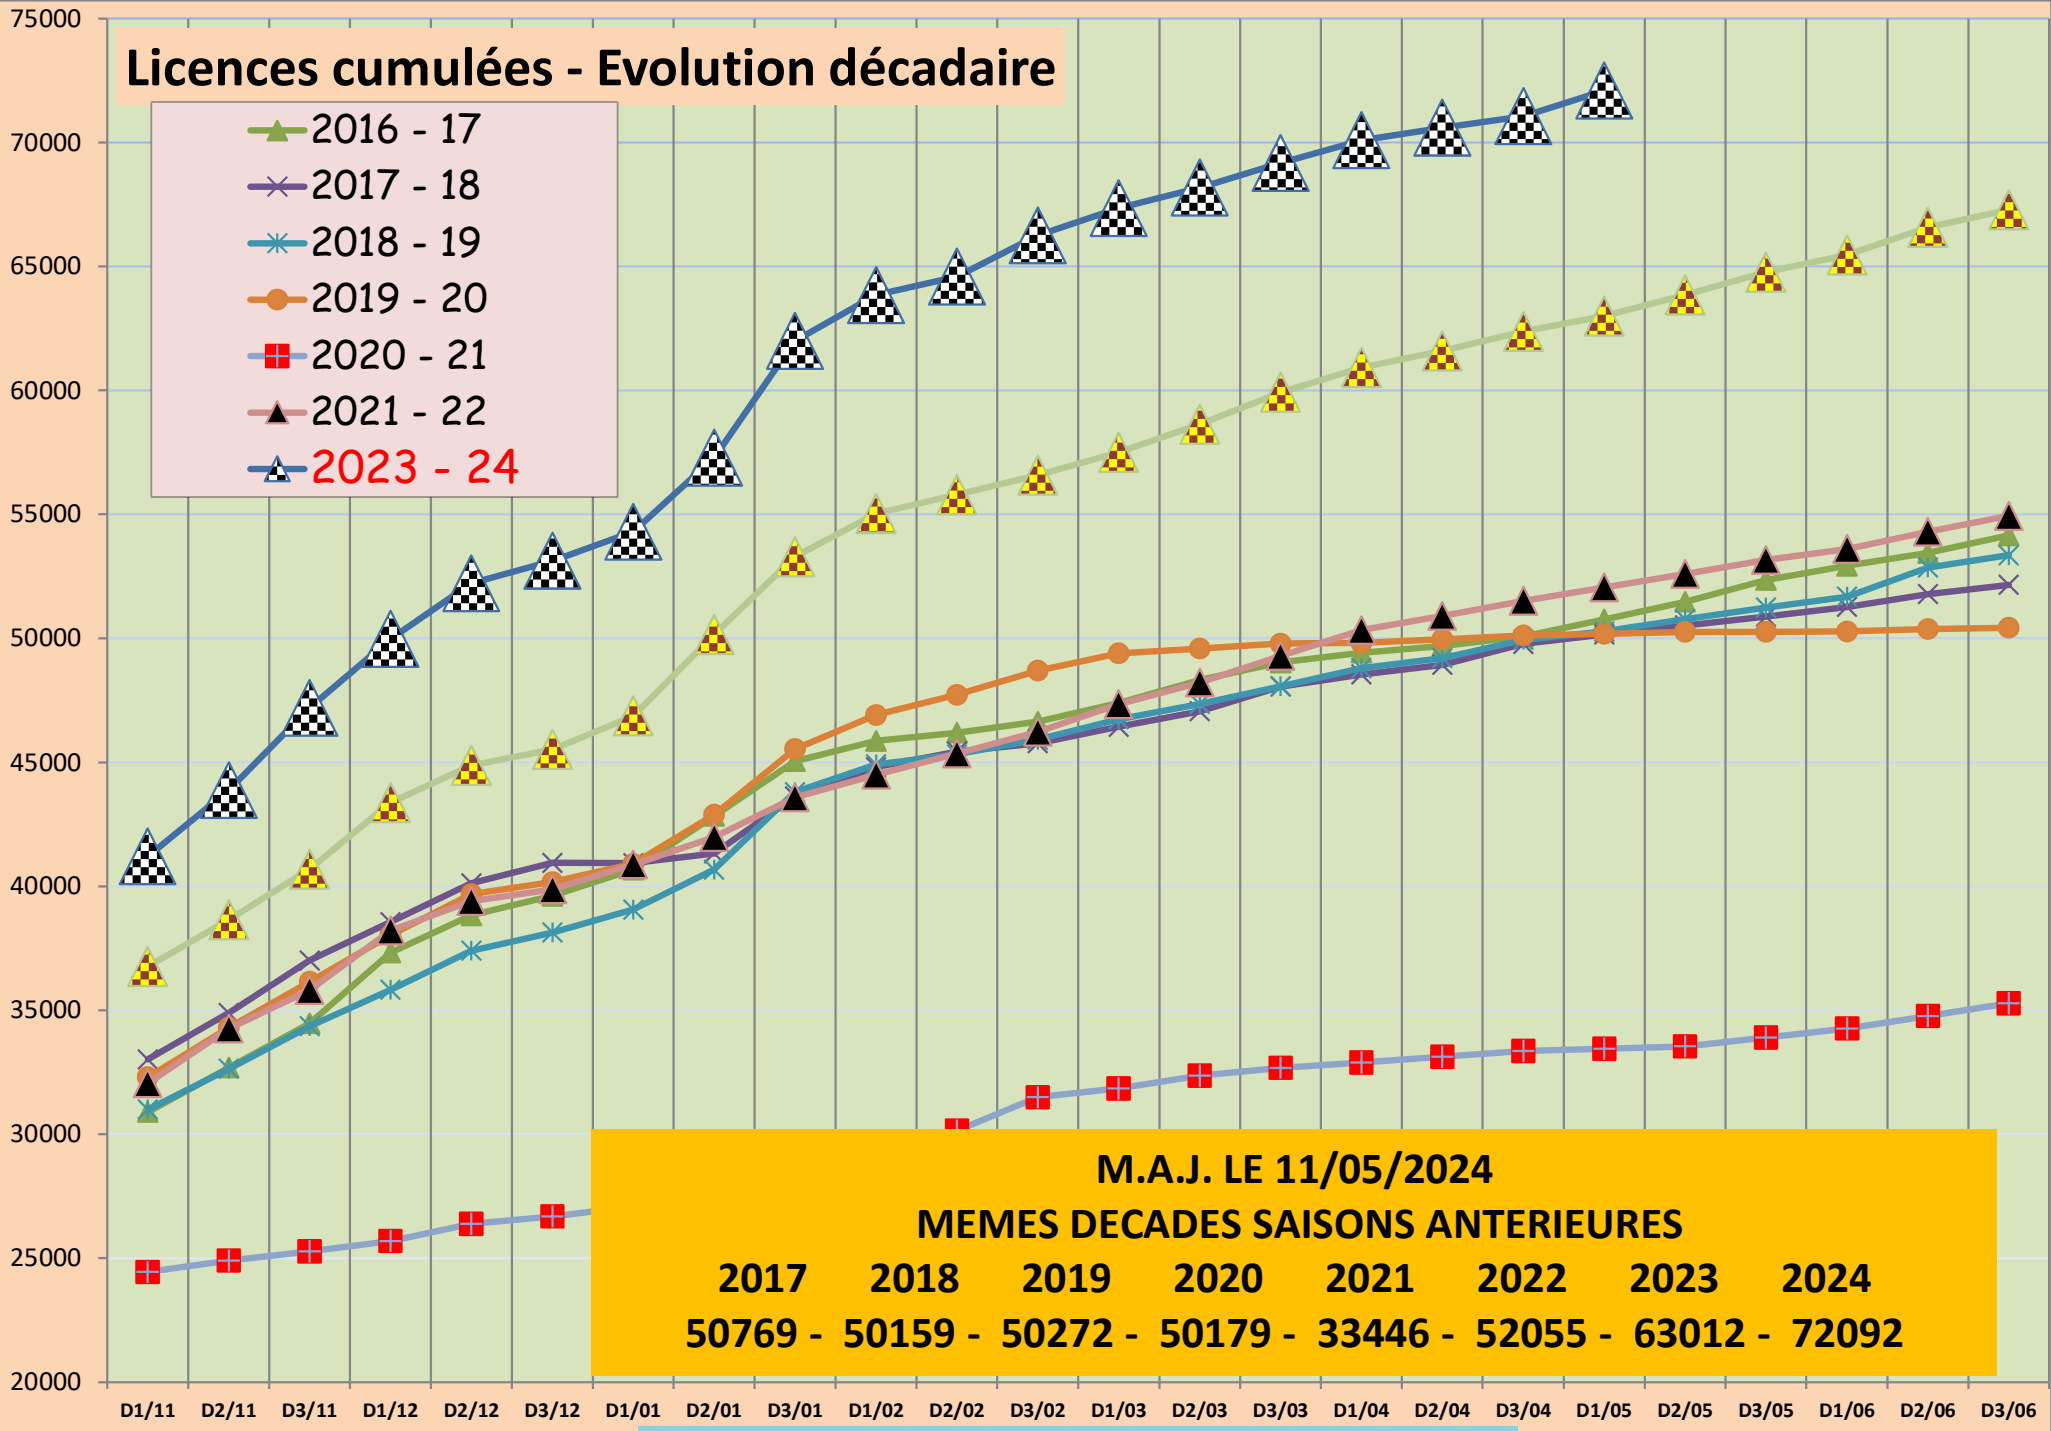

# Licences cumulées - Evolution décadaire

- ▲ 2016 - 17
- ✕ 2017 - 18
- ✱ 2018 - 19
- 2019 - 20
- 2020 - 21
- ▲ 2021 - 22
- ▲ 2023 - 24

**M.A.J. LE 11/05/2024**  
**MEMES DECADES SAISONS ANTERIEURES**  
**2017    2018    2019    2020    2021    2022    2023    2024**  
**50769 - 50159 - 50272 - 50179 - 33446 - 52055 - 63012 - 72092**

D1/09 : 1 - 10 septembre    D2/04 : 11 - 20 avril    D3/12 : 21 - 31 décembre