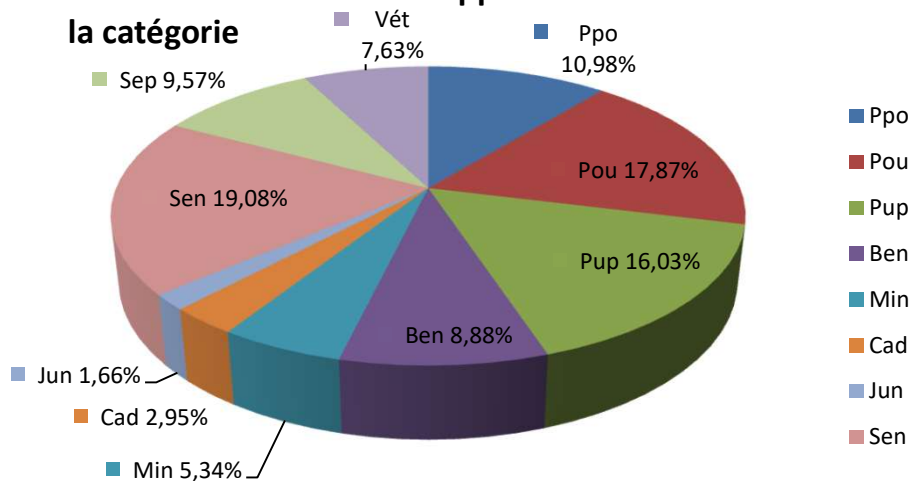

**Hommes seuls Lic. A + B rapportées au total H+D de la catégorie**

**Dames seules Lic. A + B rapportées au total H+D de la catégorie**

**Licences A & B et H & D par catégorie.**

21/03/2025	LICENCES A		LICENCES B	
	Hommes	Dames	Hommes	Dames
<b>Ppo</b>	2057	685	4233	1864
<b>Pou</b>	3397	835	6839	2916
<b>Pup</b>	3434	819	5746	2228
<b>Ben</b>	2411	429	2677	641
<b>Min</b>	1869	269	1190	273
<b>Cad</b>	1200	157	489	70
<b>Jun</b>	683	102	268	44
<b>Sen</b>	7494	916	3431	817
<b>Sep</b>	4218	334	1265	409
<b>Vét</b>	2934	251	1436	421
<b>Totaux</b>	<b>29697</b>	<b>4797</b>	<b>27574</b>	<b>9683</b>