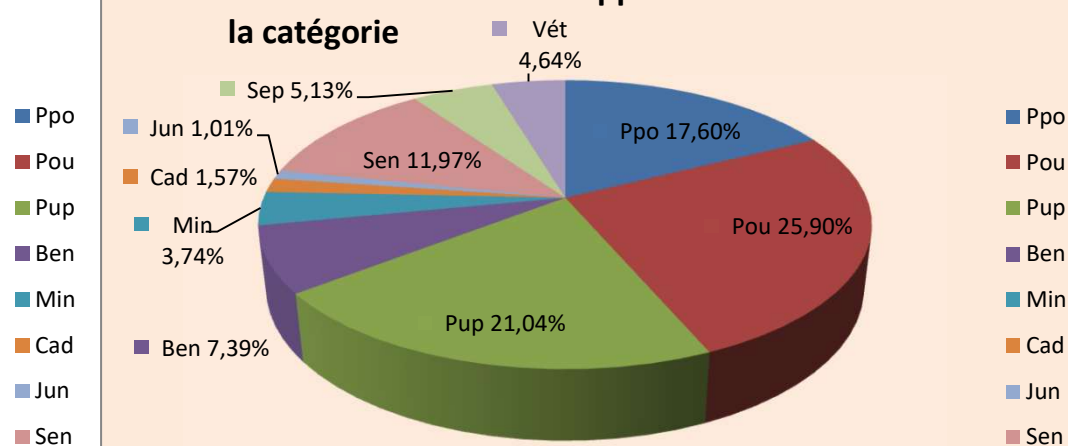

**Hommes seuls Lic. A + B rapportées au total H+D de la catégorie**

**Dames seules Lic. A + B rapportées au total H+D de la catégorie**

**Licences A & B et H & D par catégorie.**

21/03/2025	LICENCES A		LICENCES B	
	Hommes	Dames	Hommes	Dames
<b>Ppo</b>	2057	685	4233	1864
<b>Pou</b>	3397	835	6839	2916
<b>Pup</b>	3434	819	5746	2228
<b>Ben</b>	2411	429	2677	641
<b>Min</b>	1869	269	1190	273
<b>Cad</b>	1200	157	489	70
<b>Jun</b>	683	102	268	44
<b>Sen</b>	7494	916	3431	817
<b>Sep</b>	4218	334	1265	409
<b>Vét</b>	2934	251	1436	421
<b>Totaux</b>	<b>29697</b>	<b>4797</b>	<b>27574</b>	<b>9683</b>