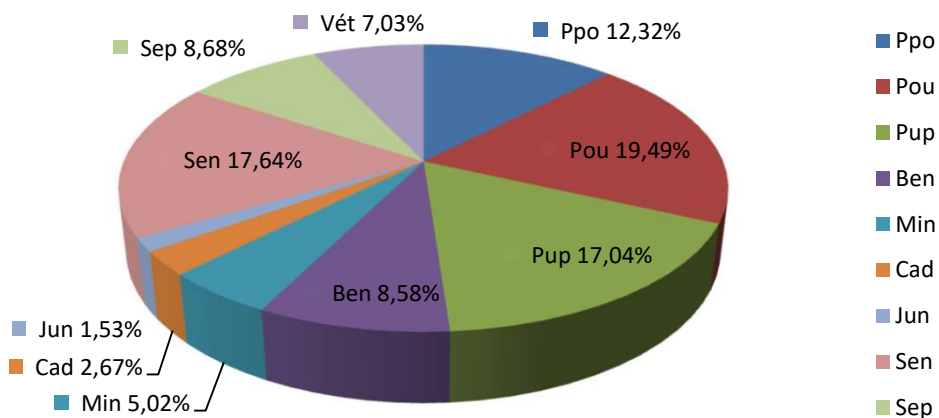

**Hommes seuls Lic. A + B rapportées au total H+D de la catégorie**

**Dames seules Lic. A + B rapportées au total H+D de la catégorie**

**Licences A & B et H & D par catégorie.**

21/03/2025	LICENCES A		LICENCES B	
	Hommes	Dames	Hommes	Dames
<b>Ppo</b>	2057	685	4233	1864
<b>Pou</b>	3397	835	6839	2916
<b>Pup</b>	3434	819	5746	2228
<b>Ben</b>	2411	429	2677	641
<b>Min</b>	1869	269	1190	273
<b>Cad</b>	1200	157	489	70
<b>Jun</b>	683	102	268	44
<b>Sen</b>	7494	916	3431	817
<b>Sep</b>	4218	334	1265	409
<b>Vét</b>	2934	251	1436	421
<b>Totaux</b>	<b>29697</b>	<b>4797</b>	<b>27574</b>	<b>9683</b>