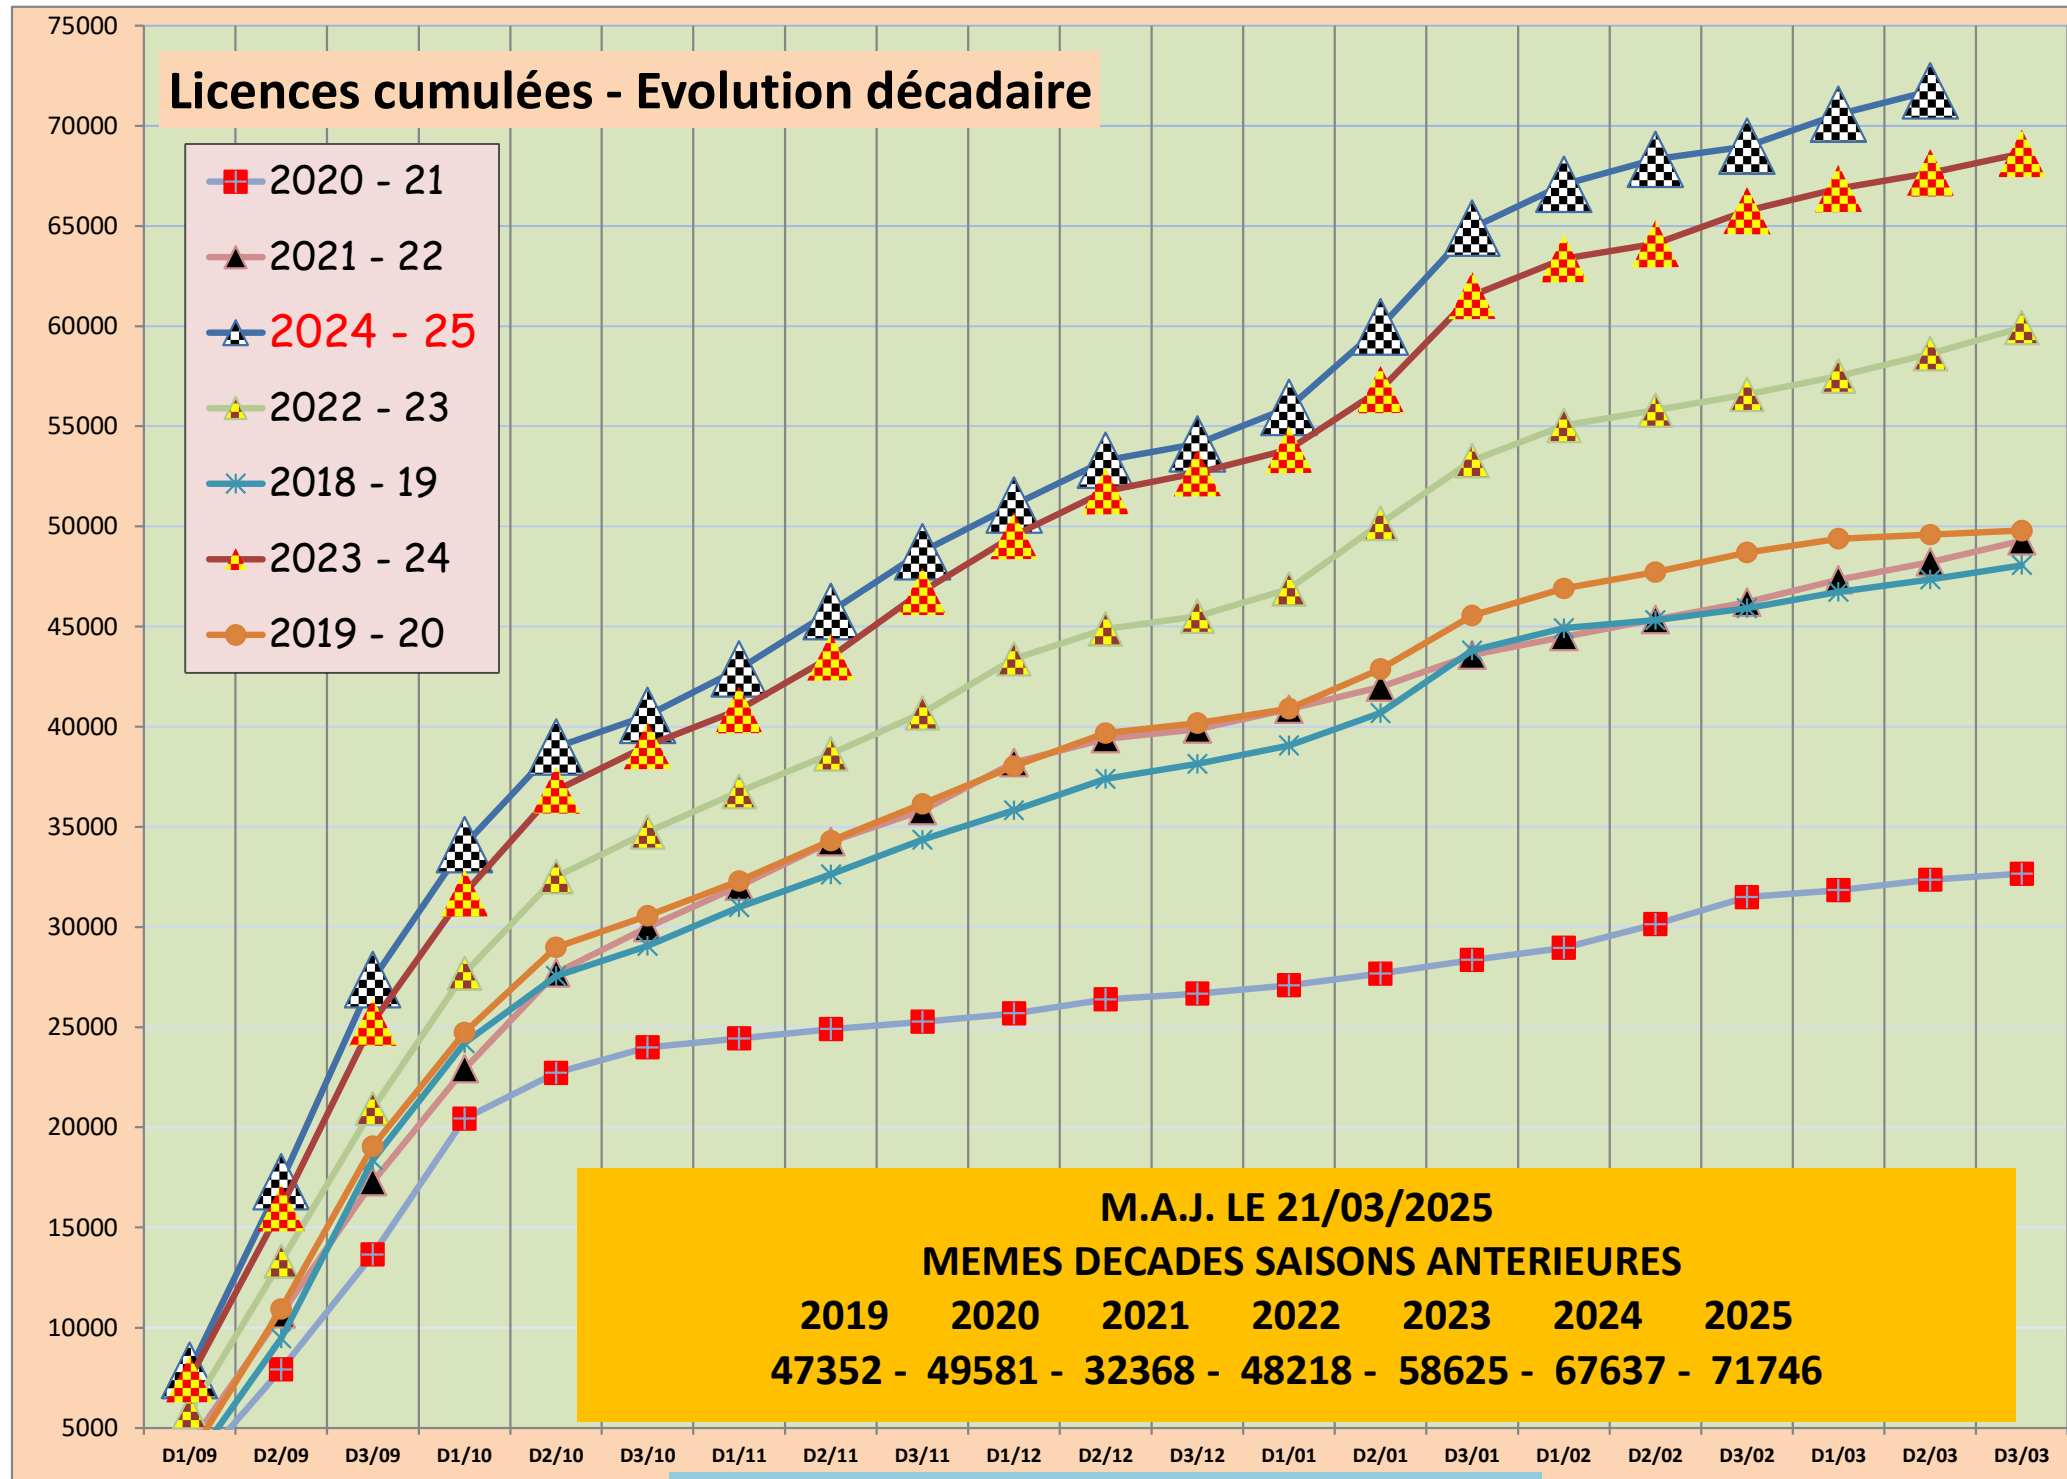

Licences cumulées - Evolution décadaire

- 2020 - 21
- 2021 - 22
- 2024 - 25
- 2022 - 23
- 2018 - 19
- 2023 - 24
- 2019 - 20

M.A.J. LE 21/03/2025
MEMES DECADES SAISONS ANTERIEURES
2019 2020 2021 2022 2023 2024 2025
47352 - 49581 - 32368 - 48218 - 58625 - 67637 - 71746

D1/09 : 1 - 10 septembre D2/04 : 11 - 20 avril D3/12 : 21 - 31 décembre