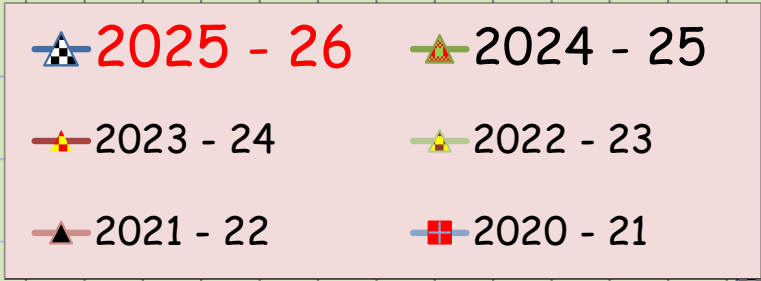

Licences cumulées - Evolution décadaire

M.A.J. LE 21/06/2026
MEMES DECADES SAISONS ANTERIEURES
2021 2022 2023 2024 2025 2026
34769 - 54293 - 66574 - 74415 - 79578 - 91096

D1/09 : 1 - 10 septembre D2/04 : 11 - 20 avril D3/12 : 21 - 31 décembre