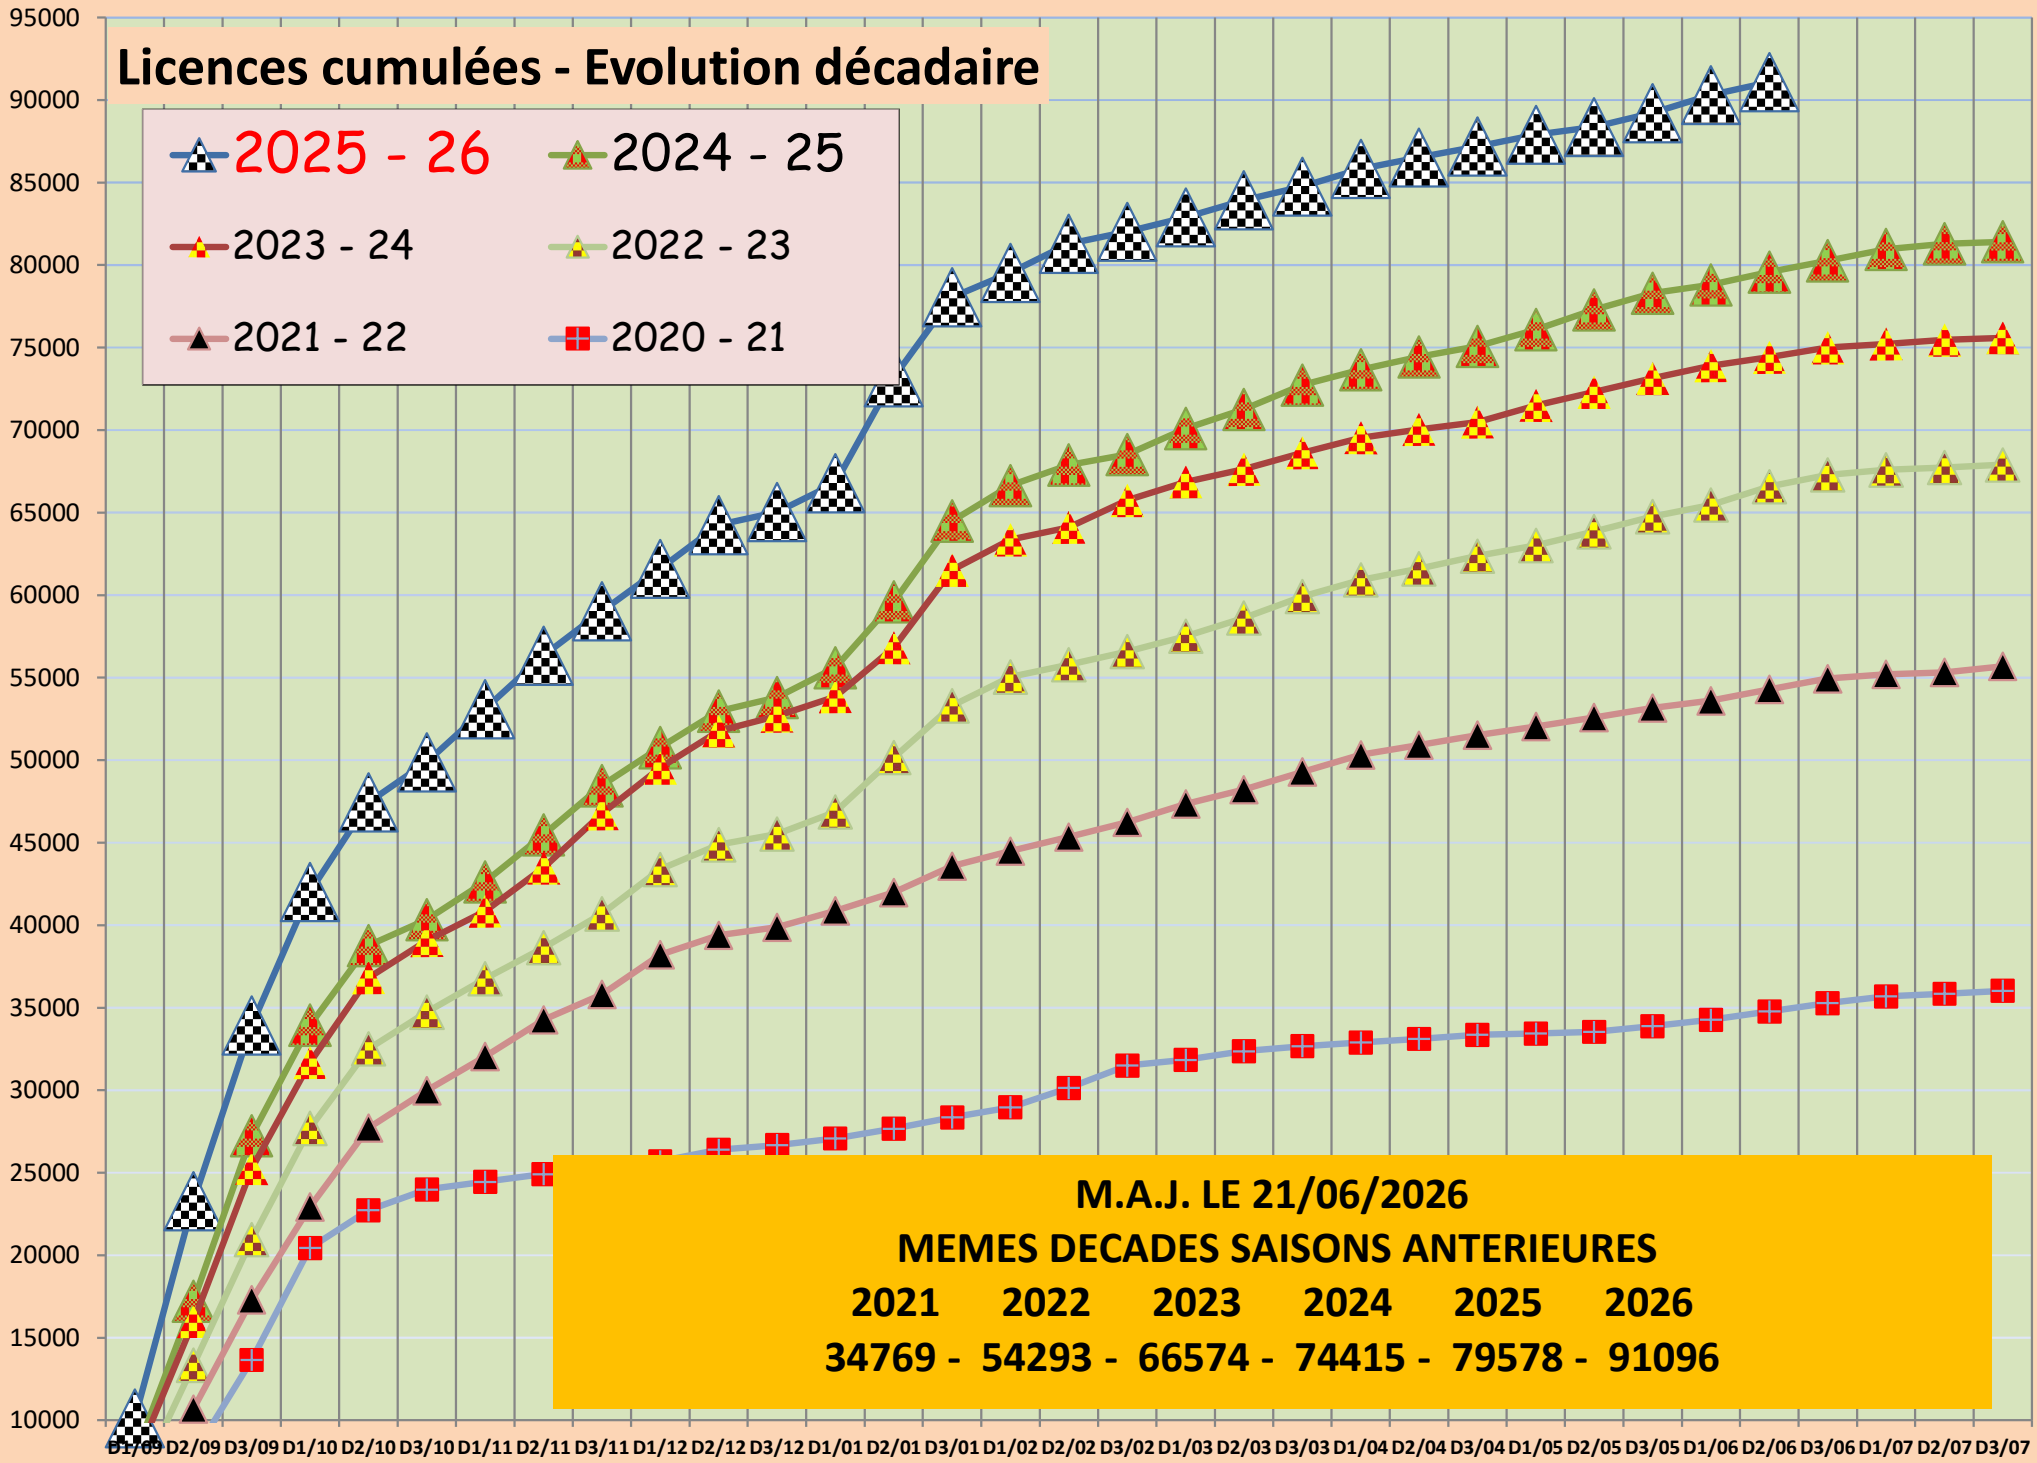

Licences cumulées - Evolution décadaire

M.A.J. LE 21/06/2026
MEMES DECADES SAISONS ANTERIEURES
2021 2022 2023 2024 2025 2026
34769 - 54293 - 66574 - 74415 - 79578 - 91096

D1/09 : 1 - 10 septembre D2/04 : 11 - 20 avril D3/12 : 21 - 31 décembre