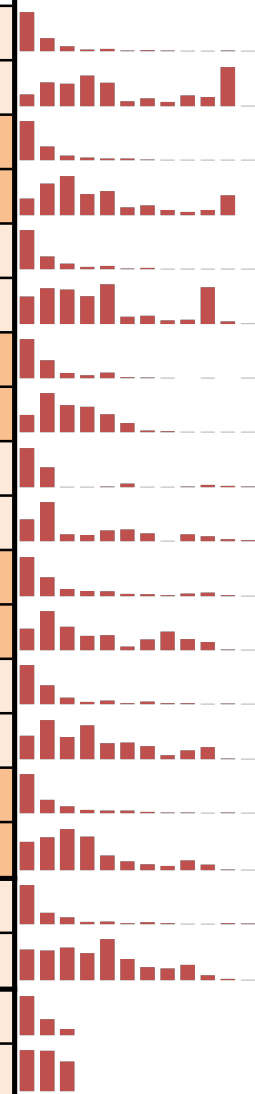

FEDERATION FRANCAISE DES ECHECS

Avec D pour Dame & H pour Homme A & B pour les licences.

DEPTS LIGUE PAC LE 30-11-2025											
Dpt	L.AD	L.AH	T.A	L.BD	L.BH	T.B	T.A&B	T.D	T.H		
04	01	51	52	5	32	37	89	06	83		
05	09	110	119	10	43	53	172	19	153		
06	76	475	551	133	367	500	1051	209	842		
13	144	1070	1214	344	723	1067	2281	488	1793		
83	119	686	805	188	507	695	1500	307	1193		
84	52	459	511	21	96	117	628	73	555		
TOT	401	2851	3252	701	1768	2469	5721	1102	4619	POSITION	
										±	15,67%

DEPTS LIGUE PAC LE 30-11-2024									
Dpt	L.AD	L.AH	T.A	L.BD	L.BH	T.B	T.A&B	T.D	T.H
04	05	60	65	6	29	35	100	11	89
05	09	94	103	8	42	50	153	17	136
06	87	462	549	147	363	510	1059	234	825
13	209	1006	1215	206	497	703	1918	415	1503
83	98	516	614	146	430	576	1190	244	946
84	47	383	430	20	76	96	526	67	459
TOT	455	2521	2976	533	1437	1970	4946	988	3958

S22 => Saison 21-22