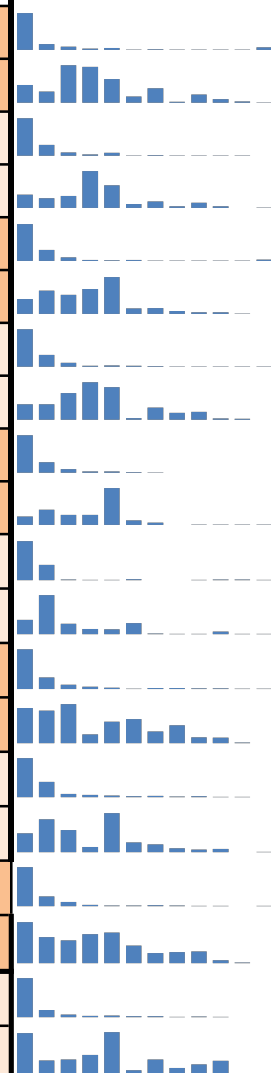

### DEPTS LIGUE PDL LE 30-6-2025

Dpt	L.AD	L.AH	T.A	L.BD	L.BH	T.B	T.A&B	T.D	T.H		
44	98	725	823	265	816	1081	1904	363	1541		
49	24	278	302	56	206	262	564	80	484		
53	15	125	140	54	149	203	343	69	274		
72	45	270	315	131	290	421	736	176	560		
85	43	313	356	89	324	413	769	132	637	POSITION	
<b>TOT</b>	<b>225</b>	<b>1711</b>	<b>1936</b>	<b>595</b>	<b>1785</b>	<b>2380</b>	<b>4316</b>	<b>820</b>	<b>3496</b>	±	3,11%

### DEPTS LIGUE PDL LE 30-6-2024

Dpt	L.AD	L.AH	T.A	L.BD	L.BH	T.B	T.A&B	T.D	T.H
44	99	747	846	273	729	1002	1848	372	1476
49	22	269	291	65	200	265	556	87	469
53	21	149	170	77	196	273	443	98	345
72	50	259	309	158	277	435	744	208	536
85	38	260	298	67	230	297	595	105	490
<b>TOT</b>	<b>230</b>	<b>1684</b>	<b>1914</b>	<b>640</b>	<b>1632</b>	<b>2272</b>	<b>4186</b>	<b>870</b>	<b>3316</b>

COMPARATIF MENSUEL DES AFFILIATIONS - SAISONS 2016 A 2025

PAGE SUIVANTE

**F.F.ECHECS Comparatif prises de licence saisons 2016-2025**

PDL	Lic	Sept	Oct	Nov	Déc	Jan	Fév	Mar	Avr	Mai	Jun	Jul	Aou
S16	L.A.	1094	175	98	38	59	13	23	8	8	5	10	77
	L.B.	196	123	410	393	258	67	157	9	91	39	15	3
S17	L.A.	1016	294	89	37	77	12	15	5	4	8	2	0
	L.B.	212	155	191	595	365	65	105	25	81	25	0	2
S18	L.A.	975	290	93	27	21	29	12	8	2	5	3	33
	L.B.	204	316	260	338	503	75	78	39	24	20	1	0
S19	L.A.	936	299	99	25	34	26	13	5	12	4	4	1
	L.B.	180	182	312	440	384	21	142	81	93	15	10	0
S20	L.A.	1009	281	93	38	36	19	4	0	0	0	0	0
	L.B.	161	291	191	190	701	87	40	0	7	1	1	1
S21	L.A.	765	299	15	3	9	16	0	0	3	15	11	4
	L.B.	118	325	87	43	41	93	5	1	2	22	3	2
S22	L.A.	918	264	96	53	33	10	20	24	15	12	5	3
	L.B.	232	216	258	58	141	159	78	119	39	37	5	0
S23	L.A.	1055	411	86	64	45	25	38	16	25	3	1	0
	L.B.	217	375	255	60	447	111	88	46	29	38	0	1
S24	L.A.	1287	323	143	46	24	21	32	25	5	8	0	1
	L.B.	459	290	256	324	344	198	112	124	131	34	6	0
S25	L.A.	1380	252	97	44	55	37	37	12	19	3	0	0
	L.B.	565	178	193	257	581	40	192	76	125	173	0	0

S22 => Saison 21-22