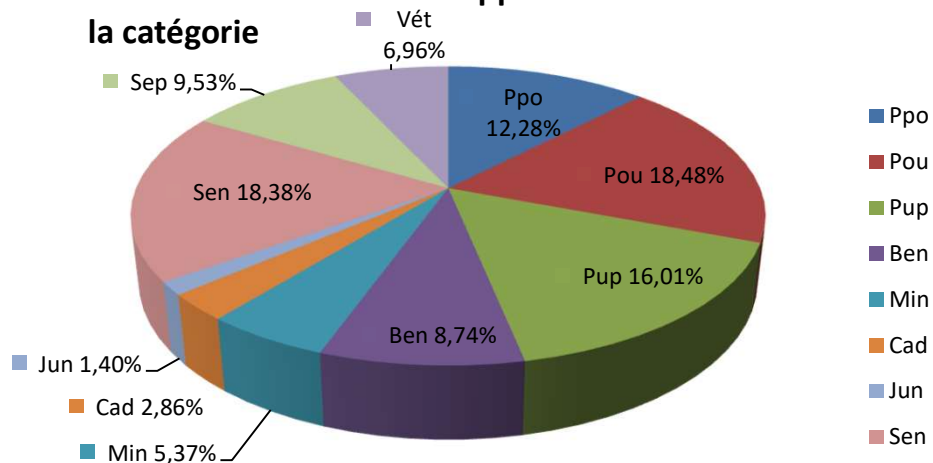

Hommes seuls Lic. A + B rapportées au total H+D de la catégorie

Dames seules Lic. A + B rapportées au total H+D de la catégorie

Licences A & B et H & D par catégorie.

21/04/2024	LICENCES A		LICENCES B	
	Hommes	Dames	Hommes	Dames
Cat.				
Ppo	2288	721	4588	2130
Pou	3711	1027	6637	3020
Pup	3469	778	5495	2195
Ben	2348	408	2546	646
Min	1839	264	1167	225
Cad	1165	151	435	72
Jun	560	94	222	29
Sen	7241	858	3049	776
Sep	4070	323	1264	401
Vét	2663	198	1235	377
Totaux	29354	4822	26638	9871