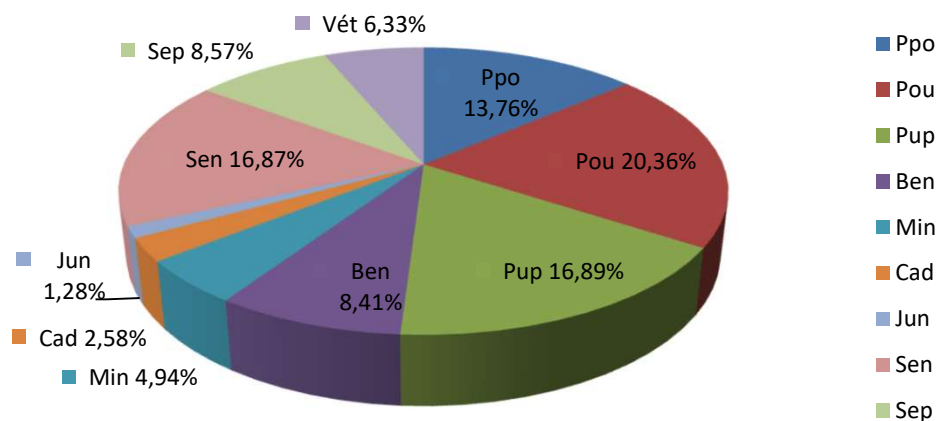

Hommes seuls Lic. A + B rapportées au total H+D de la catégorie

Dames seules Lic. A + B rapportées au total H+D de la catégorie

Licences A & B et H & D par catégorie.

21/04/2024	LICENCES A		LICENCES B	
	Hommes	Dames	Hommes	Dames
Cat.				
Ppo	2288	721	4588	2130
Pou	3711	1027	6637	3020
Pup	3469	778	5495	2195
Ben	2348	408	2546	646
Min	1839	264	1167	225
Cad	1165	151	435	72
Jun	560	94	222	29
Sen	7241	858	3049	776
Sep	4070	323	1264	401
Vét	2663	198	1235	377
Totaux	29354	4822	26638	9871