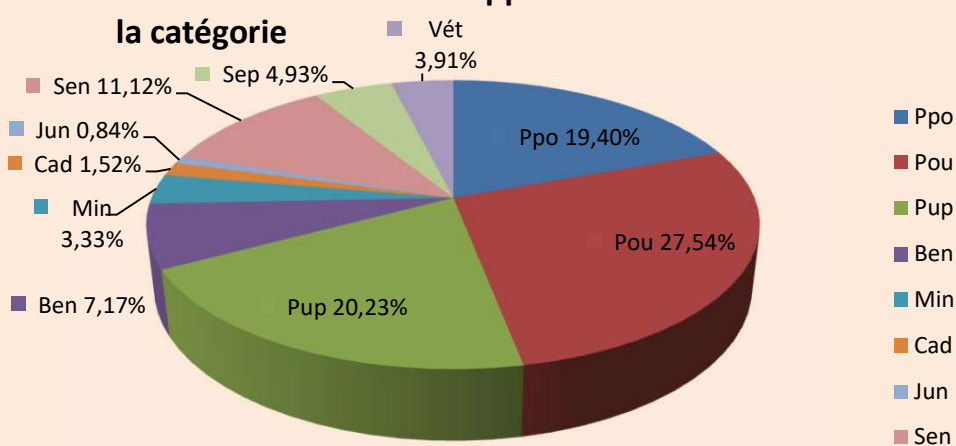

Hommes seuls Lic. A + B rapportées au total H+D de la catégorie

Dames seules Lic. A + B rapportées au total H+D de la catégorie

Licences A & B et H & D par catégorie.

21/04/2024	LICENCES A		LICENCES B	
	Hommes	Dames	Hommes	Dames
Cat.				
Ppo	2288	721	4588	2130
Pou	3711	1027	6637	3020
Pup	3469	778	5495	2195
Ben	2348	408	2546	646
Min	1839	264	1167	225
Cad	1165	151	435	72
Jun	560	94	222	29
Sen	7241	858	3049	776
Sep	4070	323	1264	401
Vét	2663	198	1235	377
Totaux	29354	4822	26638	9871