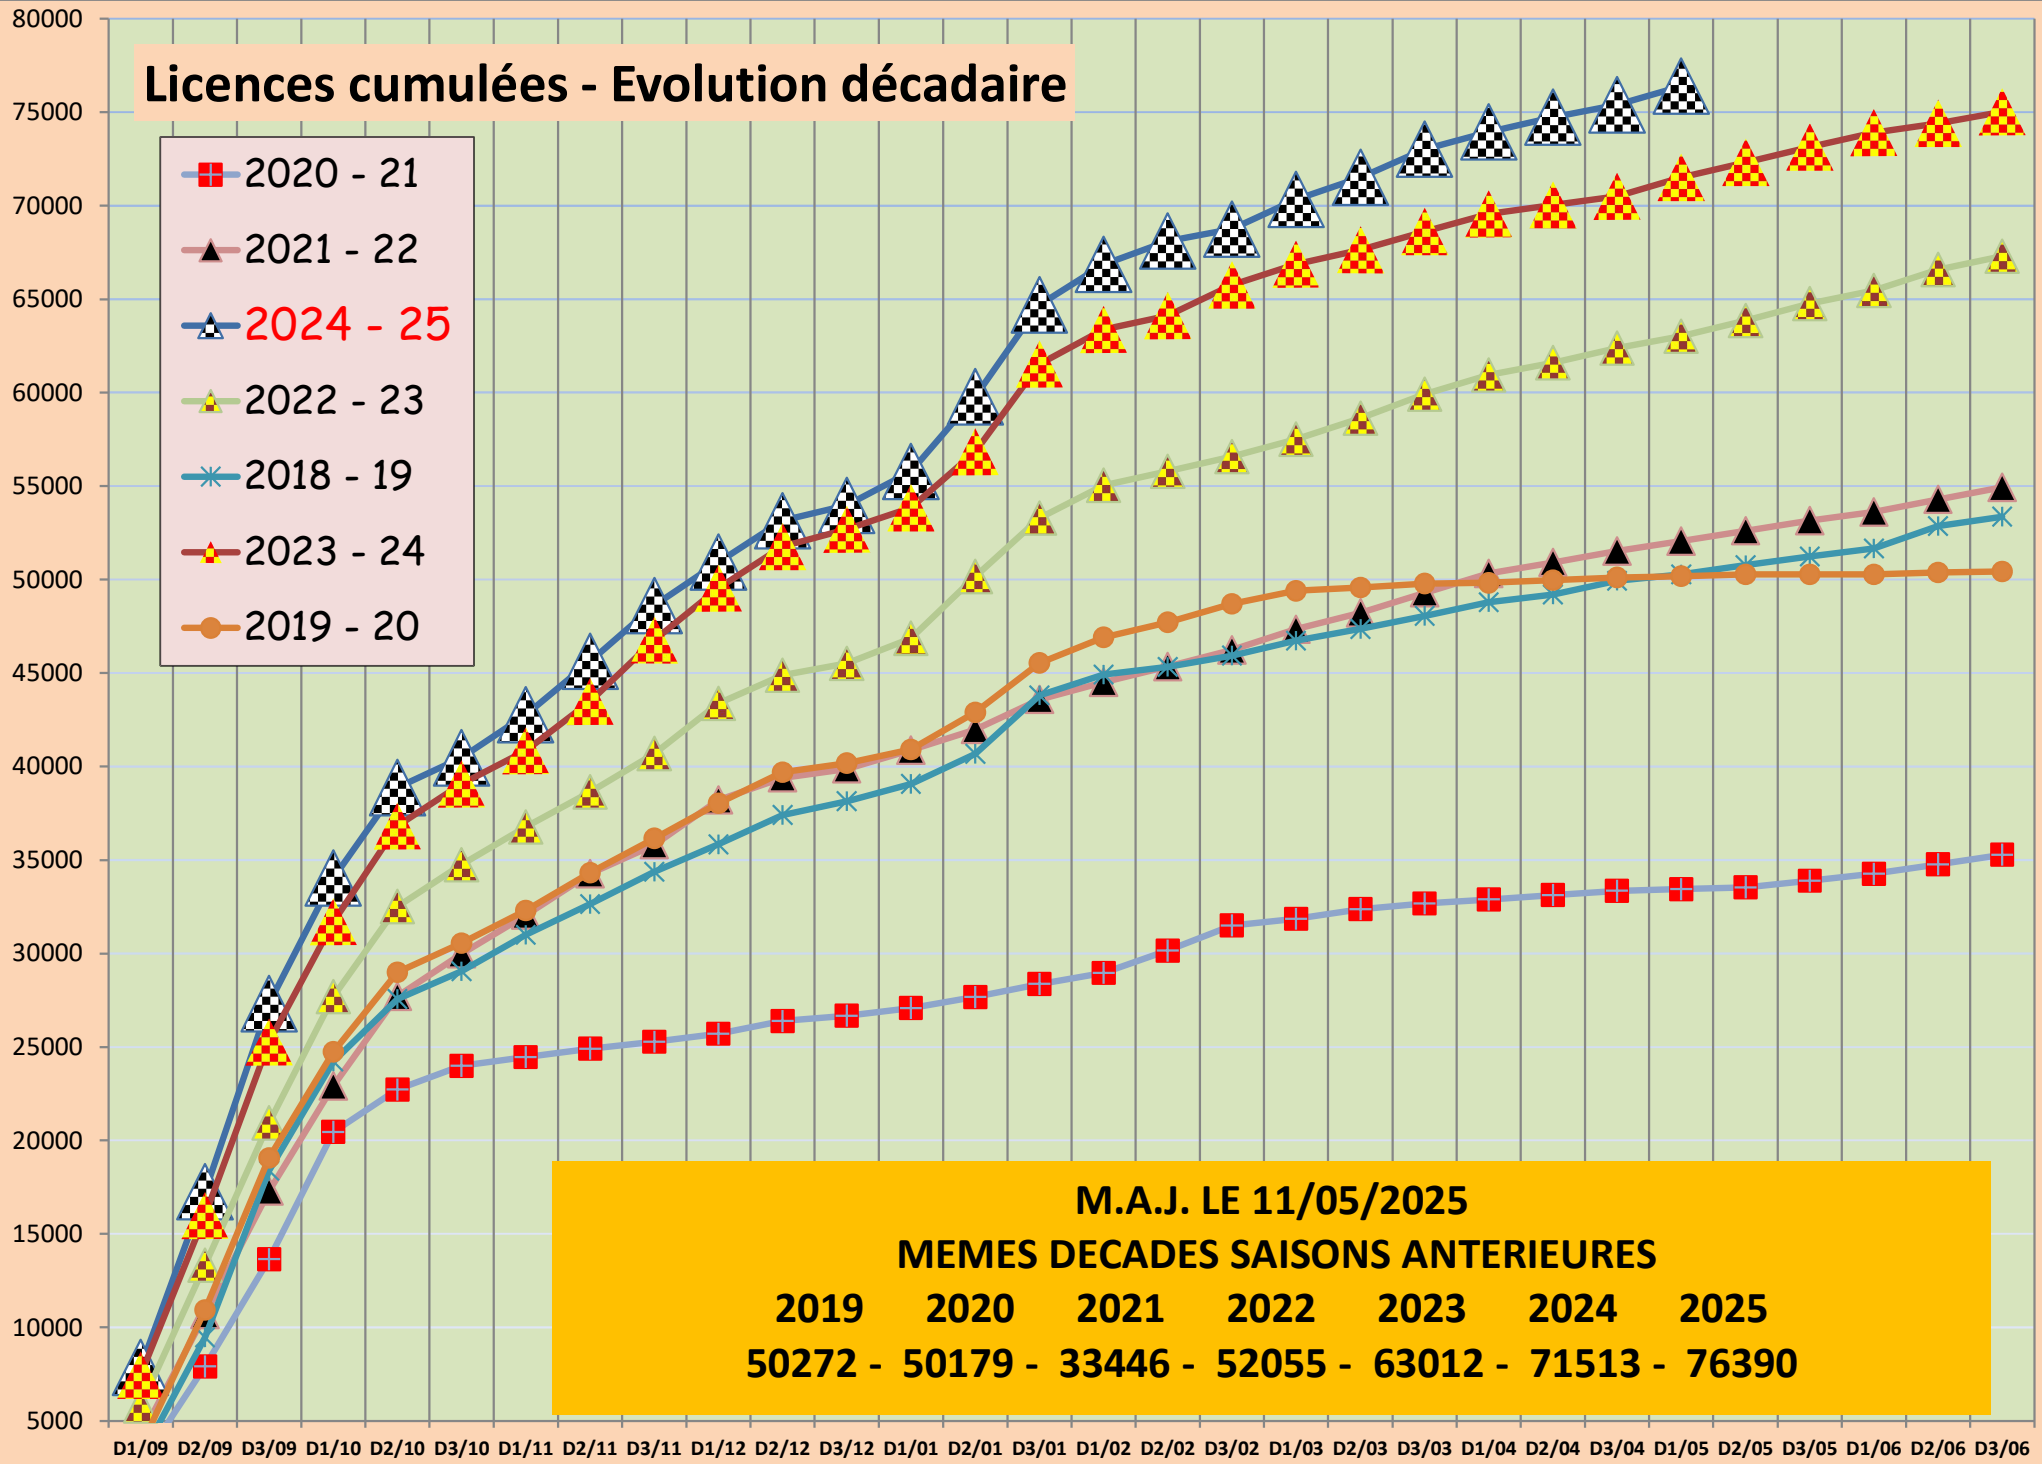

Licences cumulées - Evolution décadaire

- 2020 - 21
- ▲ 2021 - 22
- ▲ 2024 - 25
- ▲ 2022 - 23
- * 2018 - 19
- ▲ 2023 - 24
- 2019 - 20

M.A.J. LE 11/05/2025
MEMES DECADES SAISONS ANTERIEURES
2019 2020 2021 2022 2023 2024 2025
50272 - 50179 - 33446 - 52055 - 63012 - 71513 - 76390

D1/09 : 1 - 10 septembre D2/04 : 11 - 20 avril D3/12 : 21 - 31 décembre