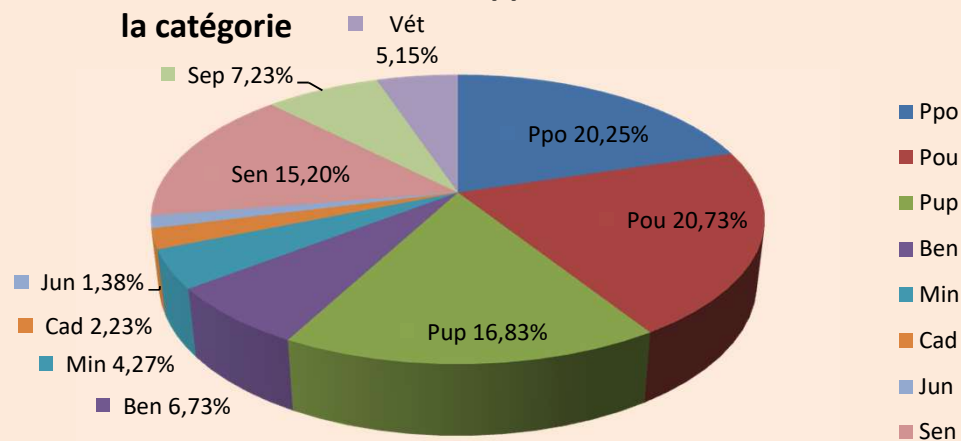

**Hommes seuls Lic. A + B rapportées au total H+D de la catégorie**

**Dames seules Lic. A + B rapportées au total H+D de la catégorie**

**Licences A & B et H & D par catégorie.**

01/12/2021	LICENCES A		LICENCES B	
Cat.	Hommes	Dames	Hommes	Dames
Ppo	1361	463	2176	906
Pou	2029	503	2380	899
Pup	2224	565	1754	573
Ben	1476	253	774	202
Min	1116	193	387	96
Cad	736	108	180	43
Jun	338	60	105	33
Sen	5106	578	1522	450
Sep	3403	233	687	256
Vét	1995	130	628	218
<b>Totaux</b>	<b>19784</b>	<b>3086</b>	<b>10593</b>	<b>3676</b>