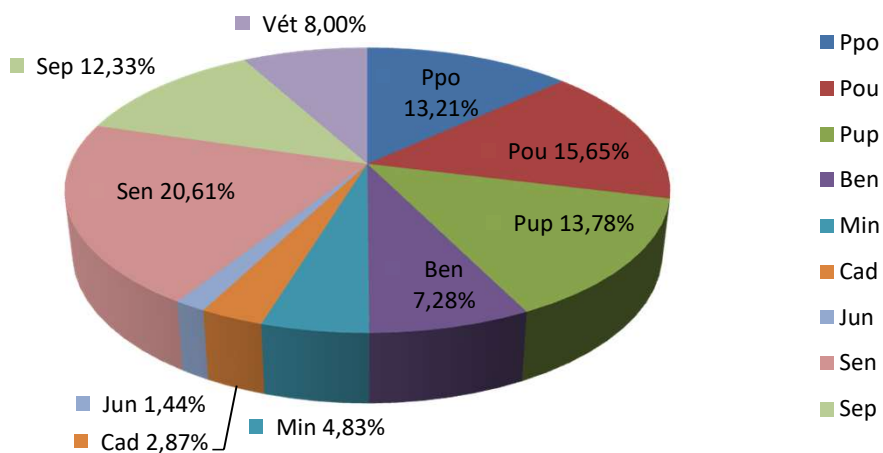

**Hommes seuls Lic. A + B rapportées au total H+D de la catégorie**

**Dames seules Lic. A + B rapportées au total H+D de la catégorie**

**Licences A & B et H & D par catégorie.**

01/12/2021	LICENCES A		LICENCES B	
Cat.	Hommes	Dames	Hommes	Dames
Ppo	1361	463	2176	906
Pou	2029	503	2380	899
Pup	2224	565	1754	573
Ben	1476	253	774	202
Min	1116	193	387	96
Cad	736	108	180	43
Jun	338	60	105	33
Sen	5106	578	1522	450
Sep	3403	233	687	256
Vét	1995	130	628	218
<b>Totaux</b>	<b>19784</b>	<b>3086</b>	<b>10593</b>	<b>3676</b>