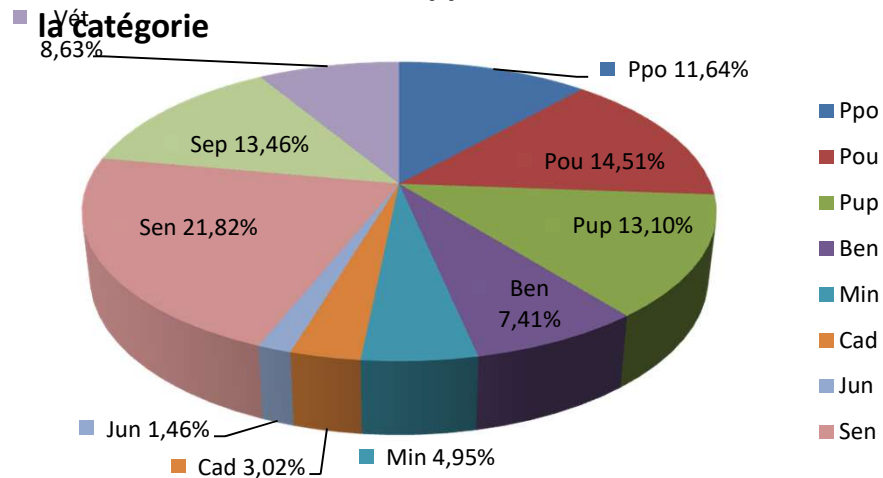

**Hommes seuls Lic. A + B rapportées au total H+D de la catégorie**

**Dames seules Lic. A + B rapportées au total H+D de la catégorie**

**Licences A & B et H & D par catégorie.**

01/12/2021	LICENCES A		LICENCES B	
Cat.	Hommes	Dames	Hommes	Dames
Ppo	1361	463	2176	906
Pou	2029	503	2380	899
Pup	2224	565	1754	573
Ben	1476	253	774	202
Min	1116	193	387	96
Cad	736	108	180	43
Jun	338	60	105	33
Sen	5106	578	1522	450
Sep	3403	233	687	256
Vét	1995	130	628	218
<b>Totaux</b>	<b>19784</b>	<b>3086</b>	<b>10593</b>	<b>3676</b>