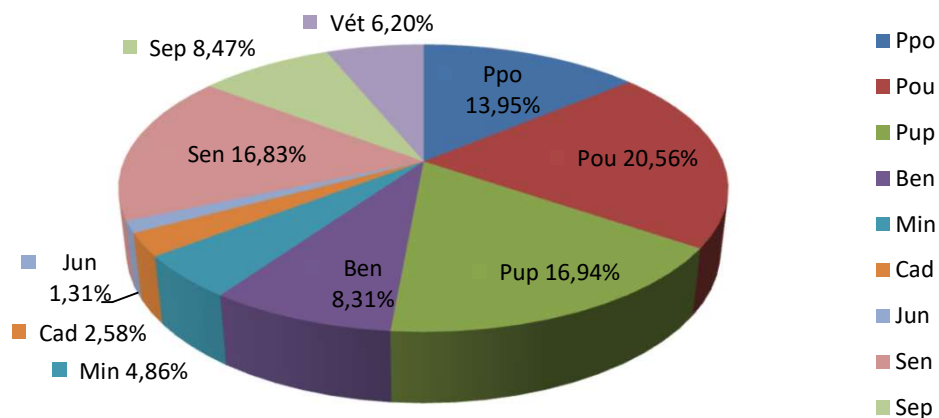

Hommes seuls Lic. A + B rapportées au total H+D de la catégorie

Dames seules Lic. A + B rapportées au total H+D de la catégorie

Licences A & B et H & D par catégorie.

21/05/2024	LICENCES A		LICENCES B	
Cat.	Hommes	Dames	Hommes	Dames
Ppo	2312	739	4857	2252
Pou	3747	1041	6990	3197
Pup	3501	793	5713	2333
Ben	2367	418	2607	663
Min	1855	270	1189	228
Cad	1177	152	474	76
Jun	576	95	253	30
Sen	7316	871	3270	803
Sep	4097	328	1335	408
Vét	2672	200	1266	382
Totaux	29620	4907	27954	10372