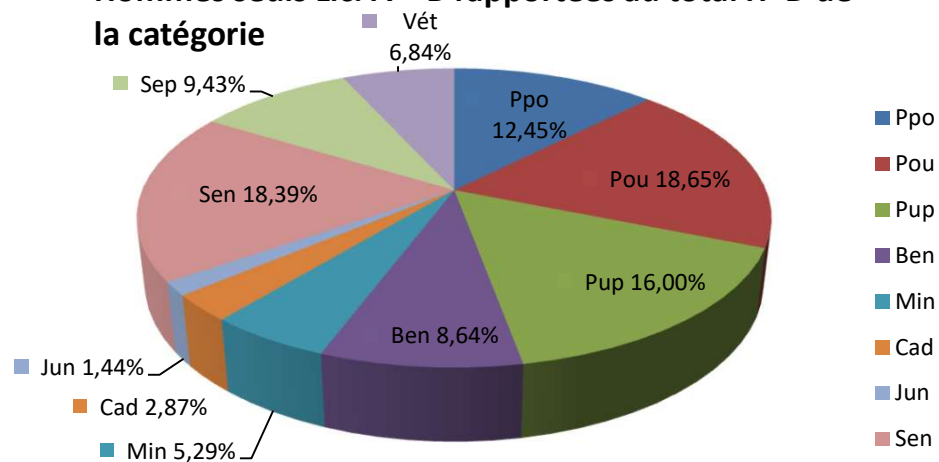

Hommes seuls Lic. A + B rapportées au total H+D de la catégorie

Dames seules Lic. A + B rapportées au total H+D de la catégorie

Licences A & B et H & D par catégorie.

21/05/2024	LICENCES A		LICENCES B	
Cat.	Hommes	Dames	Hommes	Dames
Ppo	2312	739	4857	2252
Pou	3747	1041	6990	3197
Pup	3501	793	5713	2333
Ben	2367	418	2607	663
Min	1855	270	1189	228
Cad	1177	152	474	76
Jun	576	95	253	30
Sen	7316	871	3270	803
Sep	4097	328	1335	408
Vét	2672	200	1266	382
Totaux	29620	4907	27954	10372