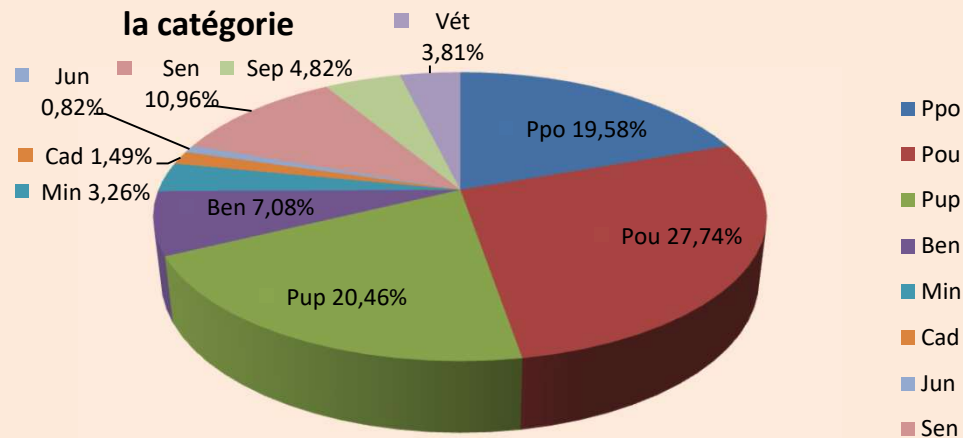

Hommes seuls Lic. A + B rapportées au total H+D de la catégorie

Dames seules Lic. A + B rapportées au total H+D de la catégorie

Licences A & B et H & D par catégorie.

21/05/2024	LICENCES A		LICENCES B	
Cat.	Hommes	Dames	Hommes	Dames
Ppo	2312	739	4857	2252
Pou	3747	1041	6990	3197
Pup	3501	793	5713	2333
Ben	2367	418	2607	663
Min	1855	270	1189	228
Cad	1177	152	474	76
Jun	576	95	253	30
Sen	7316	871	3270	803
Sep	4097	328	1335	408
Vét	2672	200	1266	382
Totaux	29620	4907	27954	10372