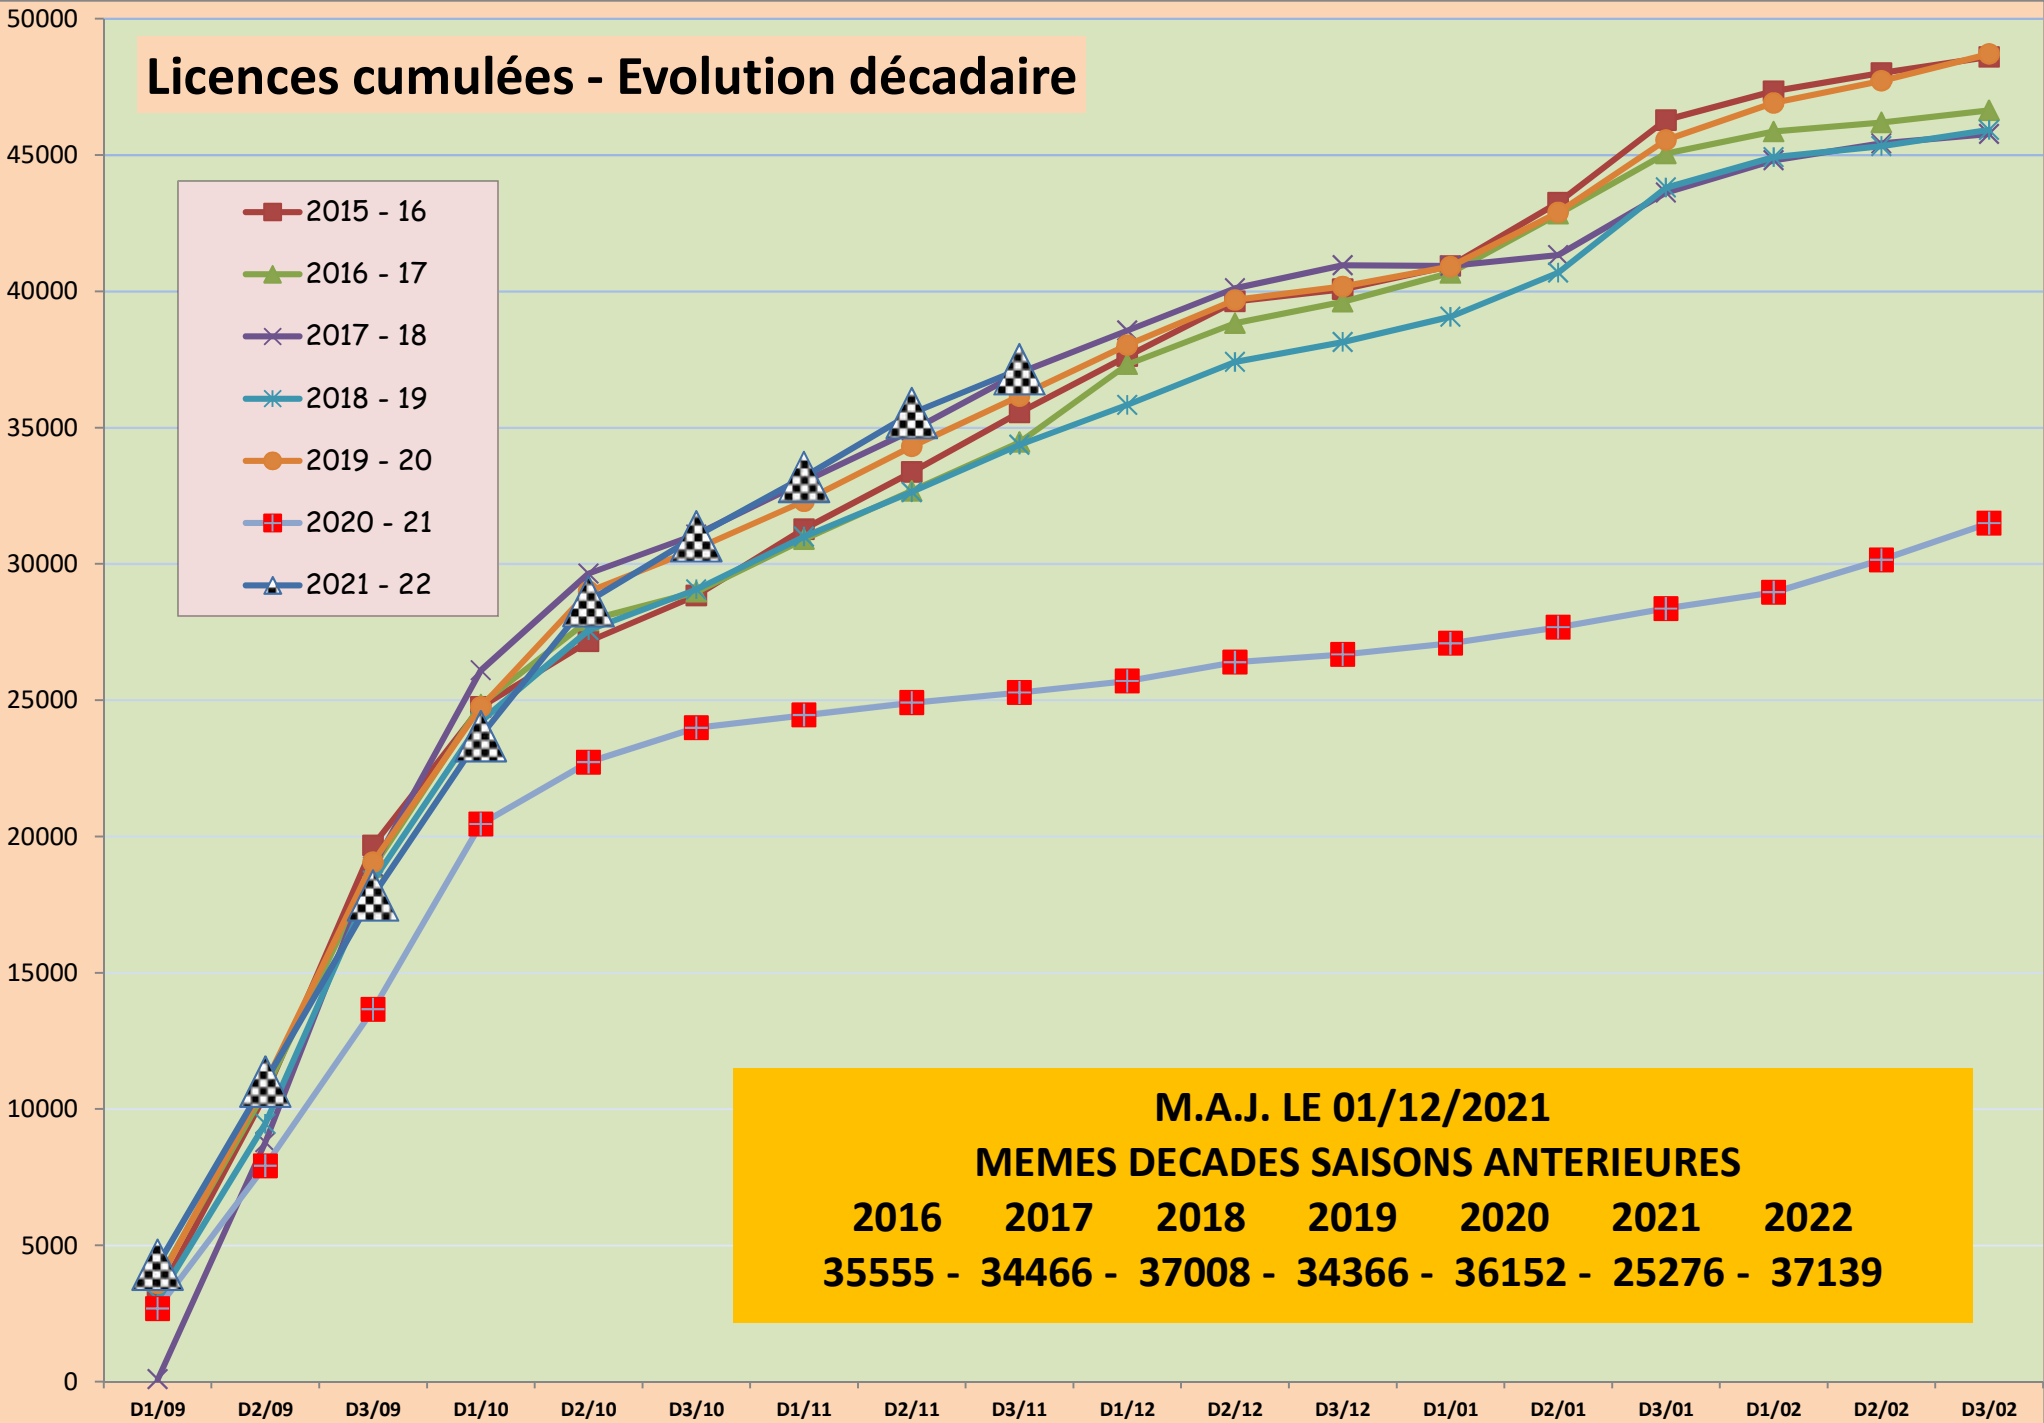

Licences cumulées - Evolution décadaire

M.A.J. LE 01/12/2021
MEMES DECADES SAISONS ANTERIEURES
2016 2017 2018 2019 2020 2021 2022
35555 - 34466 - 37008 - 34366 - 36152 - 25276 - 37139

D1/09 : 1 - 10 septembre D2/04 : 11 - 20 avril D3/12 : 21 - 31 décembre