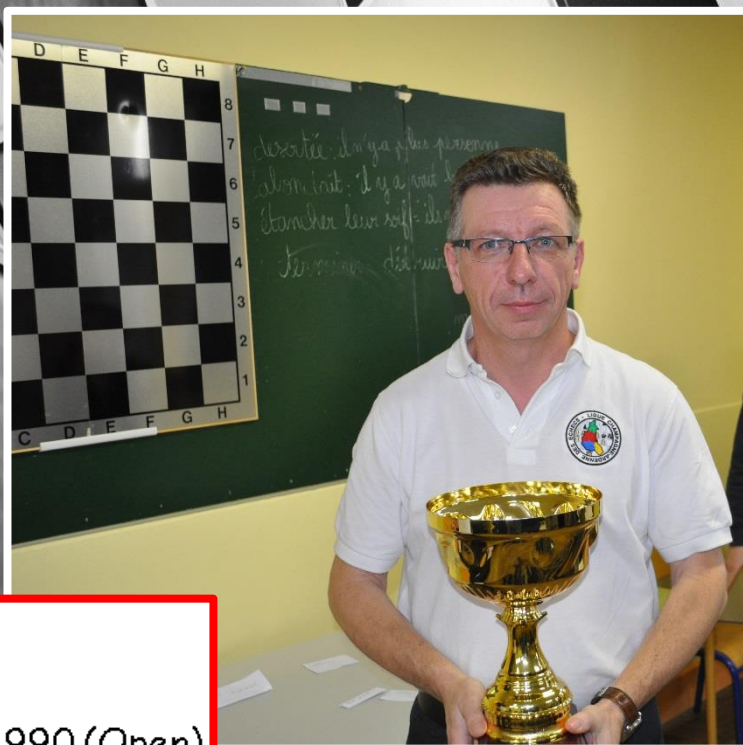

4^{ème} Chesstival de Troyes

Samedi 28 et Dimanche 29 Octobre 2017

Salle des fêtes
Rue du Colonel Fossoyeux
10170 Méry-sur-Seine

Avec Philippe Guyot
Septuple Champion de l'Aube
Champion de Ligue Champagne-Ardenne 1990 (Open)

Espace Echecs : une Ambiance, une Passion, un Univers, un Sport !

Le mot du Président

« Gens Una Sumus »

Chères amies, chers amis,

4^{ème} Chesstival, 4^{ème} lieu, 4 Tournois, et 4 fois plus de plaisir ! Méry-sur-Seine accueille la 4^{ème} édition avec encore plus de surprises ! Et le Chesstival n'a de cesse de se renouveler pour plus de plaisirs.