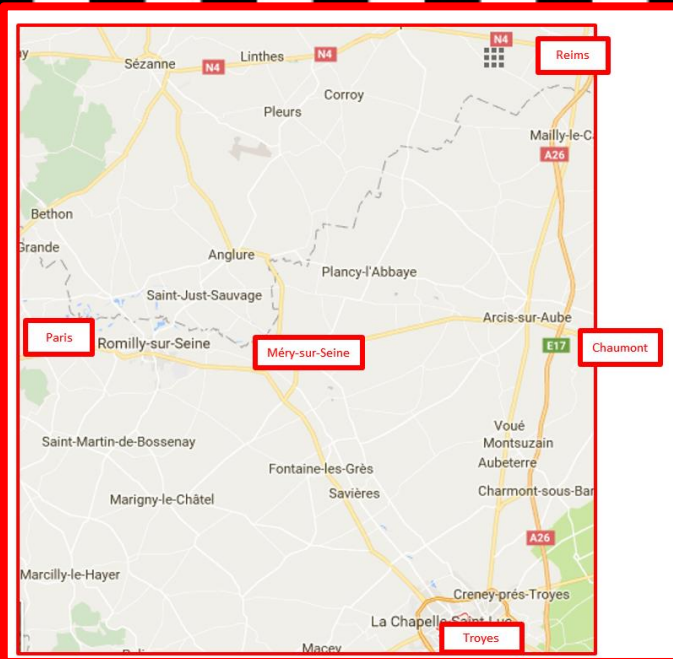

Plans

Contact

Envoyez votre inscription et votre réservation par courrier :

Espace Echecs - Thierry Delambre
5 cours Edmond Michelet
10120 Saint André les Vergers

Ou par mail
espace.echecs@outlook.fr

Pour toute information, contactez-nous au
Tél : 06 98 35 80 82 (après 19h00)

Echecs + (La chaîne You Tube d'Espace Echecs)

<https://www.youtube.com/channel/UCSY0qm9FTcYihyxPgGey6Rw>