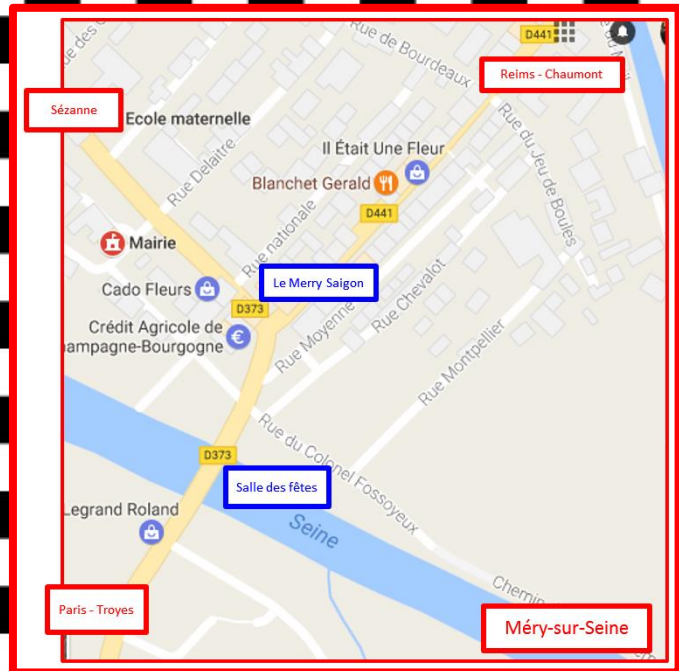

Plans

Contact

Envoyez votre inscription et votre réservation par courrier :

Espace Echecs - Thierry Delambre
5 cours Edmond Michelet
10120 Saint André les Vergers

Ou par mail
espace.echecs@outlook.fr

Pour toute information, contactez-nous au
Tél : 06 98 35 80 82 (après 19h00)

Echecs + (La chaîne You Tube d'Espace Echecs)

<https://www.youtube.com/channel/UCSY0qm9FTcYihyxPgGey6Rw>