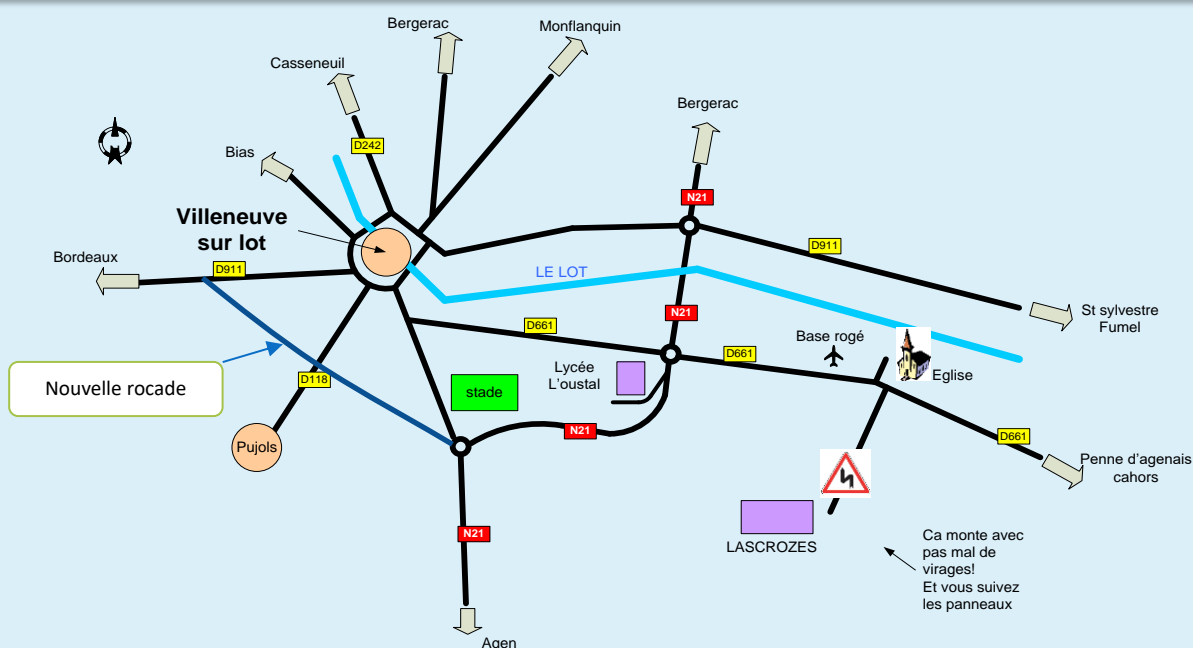

Organisé par l'échiquier villeneuvois

60 minutes + 30' par coup

Réservé aux joueurs ayant un elo strictement inférieur à 2200

Arbitre : Tony ABOUD

Premier prix : 300 €

Prix départemental

Prix par catégories

Salle LASCROZES

Située à 7 km de Villeneuve en direction de Penne d'agenais, en pleine nature.

Petite buvette sur place avec boissons, café, sandwiches...

Samedi 11 novembre

Fin des inscriptions : 9h15

Ronde 1 : 9h30