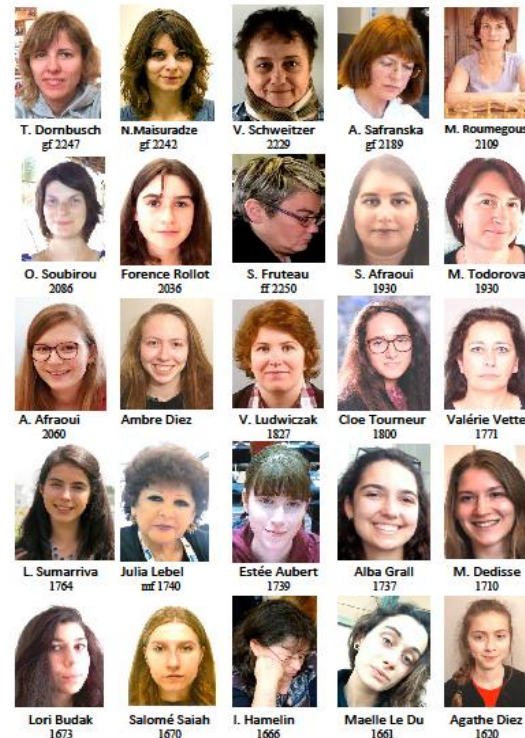

L'intelligence du jeu, l'émotion du sport...

FÉDÉRATION FRANÇAISE DES ÉCHECS

6 rue de l'Eglise | 92600 Asnières-sur-Seine | Tél : 01 39 44 65 80 | Fax : 01 30 69 93 15