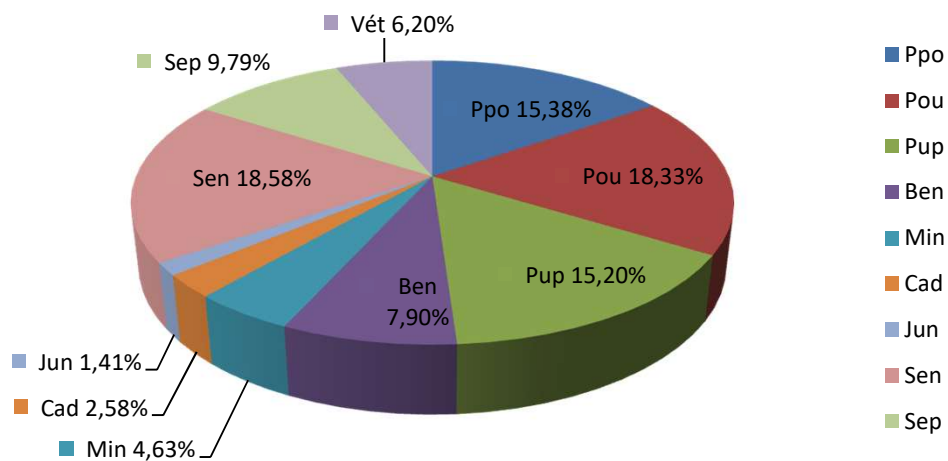

Hommes seuls Lic. A + B rapportées au total H+D de la catégorie

Dames seules Lic. A + B rapportées au total H+D de la catégorie

Licences A & B et H & D par catégorie.

21/06/2022	LICENCES A		LICENCES B	
	Hommes	Dames	Hommes	Dames
Cat.				
Ppo	1993	696	3797	1898
Pou	2696	732	4475	2087
Pup	2707	713	3470	1396
Ben	1771	317	1714	502
Min	1299	233	783	211
Cad	860	129	343	73
Jun	435	74	211	46
Sen	6015	735	2730	645
Sep	3728	272	1017	320
Vét	2169	149	803	260
Totaux	23673	4050	19343	7438