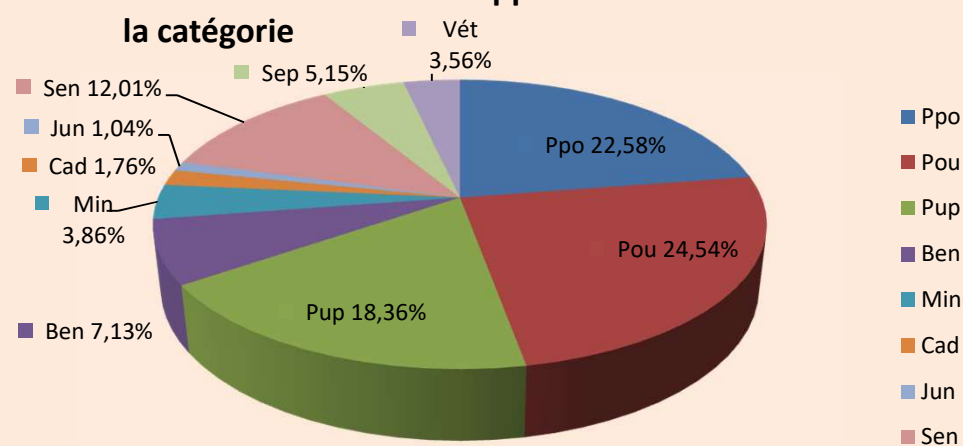

Hommes seuls Lic. A + B rapportées au total H+D de la catégorie

Dames seules Lic. A + B rapportées au total H+D de la catégorie

Licences A & B et H & D par catégorie.

21/06/2022	LICENCES A		LICENCES B	
	Hommes	Dames	Hommes	Dames
Cat.				
Ppo	1993	696	3797	1898
Pou	2696	732	4475	2087
Pup	2707	713	3470	1396
Ben	1771	317	1714	502
Min	1299	233	783	211
Cad	860	129	343	73
Jun	435	74	211	46
Sen	6015	735	2730	645
Sep	3728	272	1017	320
Vét	2169	149	803	260
Totaux	23673	4050	19343	7438