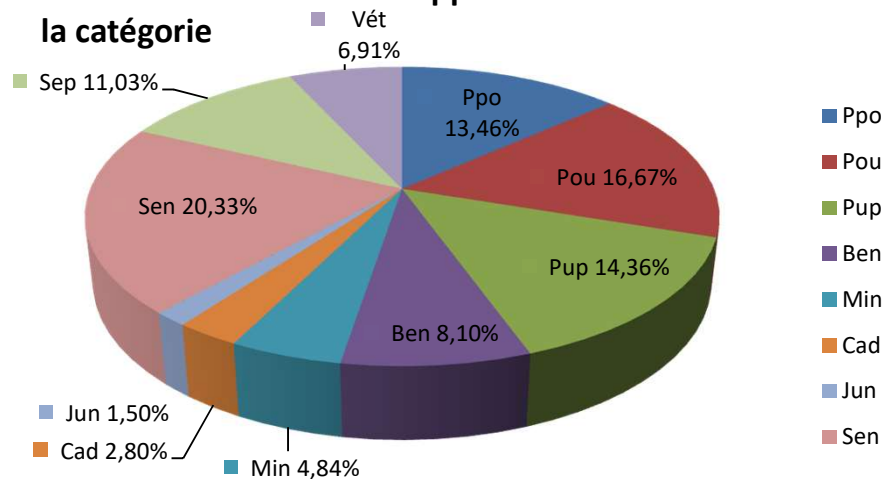

Hommes seuls Lic. A + B rapportées au total H+D de la catégorie

Dames seules Lic. A + B rapportées au total H+D de la catégorie

Licences A & B et H & D par catégorie.

21/06/2022	LICENCES A		LICENCES B	
	Hommes	Dames	Hommes	Dames
Cat.				
Ppo	1993	696	3797	1898
Pou	2696	732	4475	2087
Pup	2707	713	3470	1396
Ben	1771	317	1714	502
Min	1299	233	783	211
Cad	860	129	343	73
Jun	435	74	211	46
Sen	6015	735	2730	645
Sep	3728	272	1017	320
Vét	2169	149	803	260
Totaux	23673	4050	19343	7438